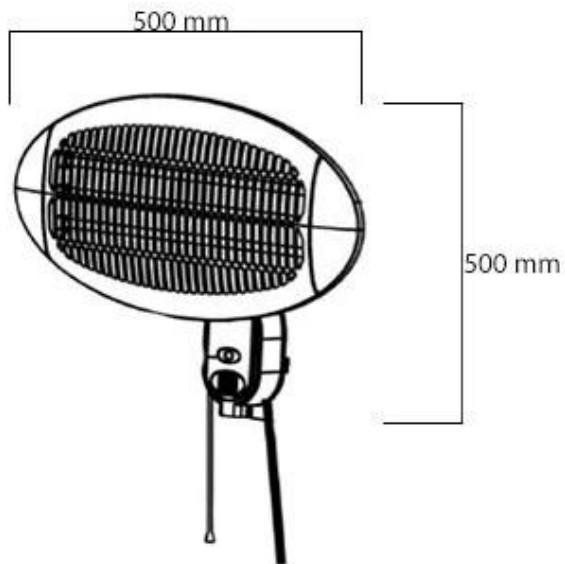

ELEKTRA 2000 WATT - AQUECEDOR INDEPENDENTE

OUT-80-105

Aquecedor de pátio de pé Elektra em preto da Sunred. Perfeito para colocar no jardim ou no pátio. O aquecedor pode ser ajustado em altura de 180 a 210 cm.

TECHNICAL SPECIFICATIONS

Especificações principais

	Sunred
Tipo de produto	Aquecedor elétrico de exterior independente
Utilização	Exterior
Garantia	2 anos

Especificações técnicas

	1,8 m
Tipo de luz	Infravermelho
Combustível	Electricidade
Potência de calor (min.)	0,65 kW
Área de aquecimento	5-14 m ²
Potência de calor (máx)	2 kW
Consumo	2000 l/h
Consumo	1300 l/h
Consumo	650 l/h

Dimensões e peso

Comprimento/Largura	50 cm
Altura	210 cm
Altura	180 cm
Profundidade	50 cm
Peso	9 kg

Funções

Controlo	Manual
Controlo Remoto	Não
Temporizador	Não

Material e aparência

Material	Plástico
Material	Aço
Cor	Preto

Detalhes de instalação

Distância lateral	50 cm
Distância Acima	50 cm
Distância a Materiais Combustíveis	75 cm

1800-2100 mm