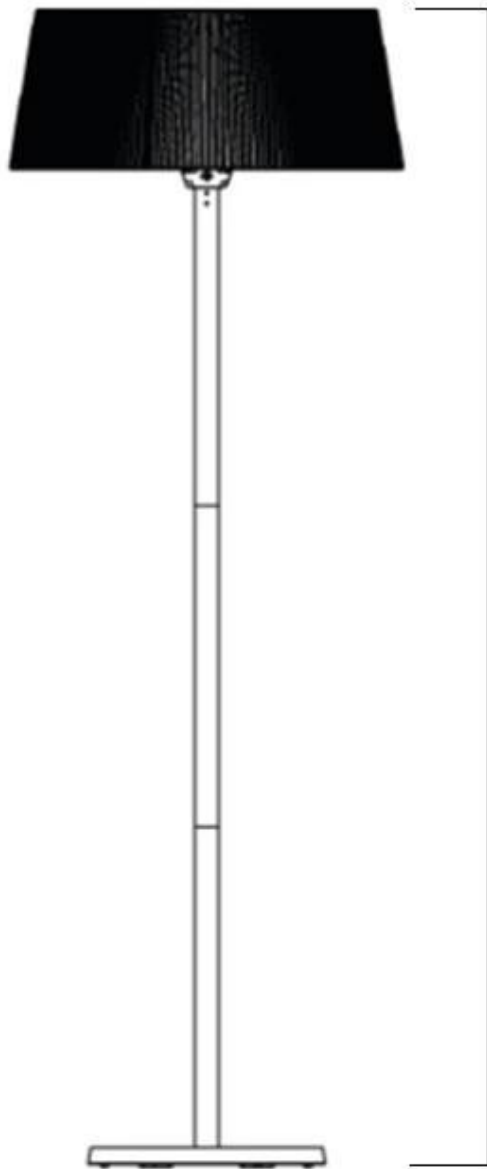

#### Dimensões e peso

|          |         |
|----------|---------|
| Altura   | 224 cm  |
| Diâmetro | 74 cm   |
| Diâmetro | 45 cm   |
| Peso     | 15,6 kg |

#### Material e aparência

|          |        |
|----------|--------|
| Material | Aço    |
| Cor      | Branco |

2240 mm

740 mm