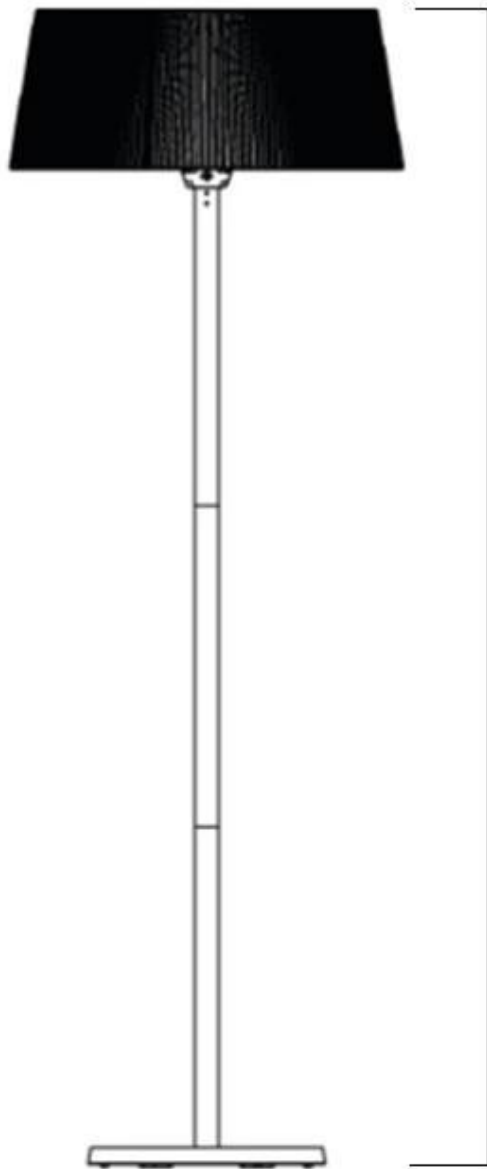

ARTIX STANDING 2100 WATT EXTERIOR - BRANCO

OUT-80-104

Aquecedor de pátio de pé moderno para o seu pátio ou varanda. Tem uma potência de aquecimento de até 2100W, bem como sensores de queda.

TECHNICAL SPECIFICATIONS

Especificações principais

	Sunred
Tipo de produto	Aquecedor elétrico de exterior independente
Utilização	Exterior
Garantia	2 anos

Especificações técnicas

	1,8 m
Tipo de luz	Infravermelho
Combustível	Electricidade
Área de aquecimento	22 m ²
Potência de calor (min.)	0,9 kW
Potência de calor (máx)	2,1 kW
Consumo	2100 l/h
Consumo	1200 l/h
Consumo	900 l/h

Dimensões e peso

Altura	224 cm
Diâmetro	74 cm
Diâmetro	45 cm
Peso	15,6 kg

Funções

Controlo	Manual
Controlo Remoto	Não
Temporizador	Não

Material e aparência

Material	Aço
Cor	Branco

Detalhes de instalação

Distância lateral	75 cm
Distância Acima	75 cm
Distância a Materiais Combustíveis	75 cm
Requisitos de energia	Sim

2240 mm

740 mm