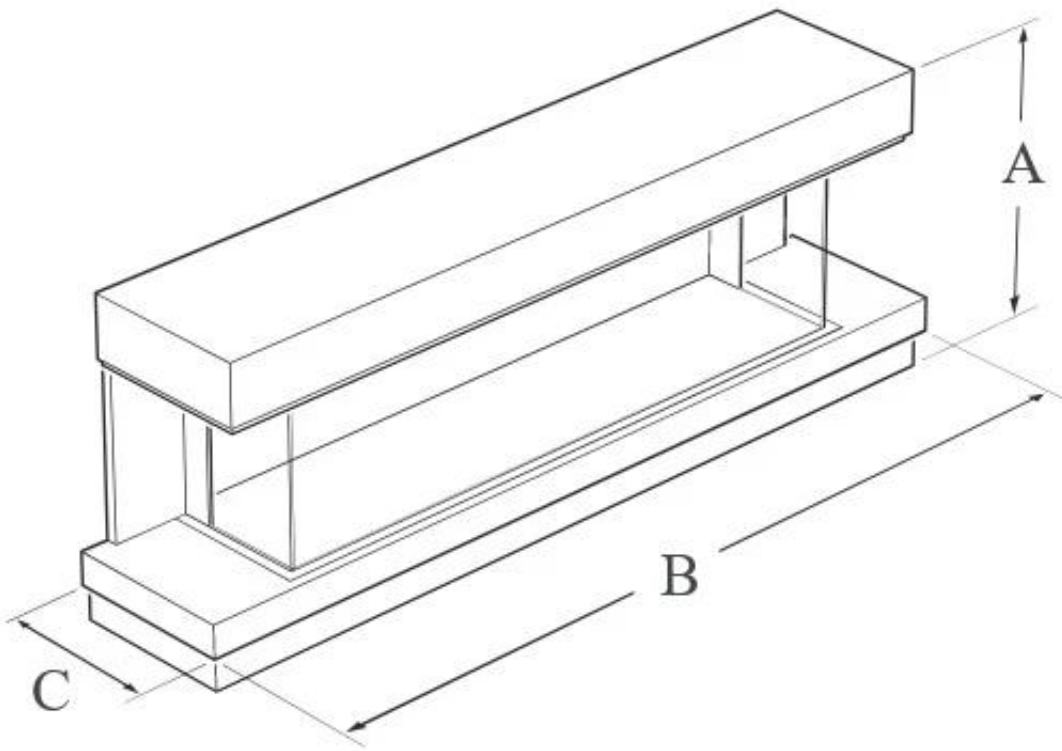

TECHNICAL SPECIFICATIONS

Especificações principais

Tipo de produto	Floating
Marca	Flamerite Fires
Certificação	CE
Utilização	Interior
Garantia	2 anos

Dimensões e peso

Comprimento/Largura	174 cm
Altura	62,6 cm
Profundidade	34,5 cm

Material e aparência

Cor	Branco
Vista das chamas	Três lados
Decoração	Troncos de Madeira
Vidro incluído	Sim

Detalhes de instalação

Exaustão/Chaminé	Não é requerida
Requisitos de energia	Sim

WALL MOUNTED

A: 626 | B: 1740 | C: 345 (mm)