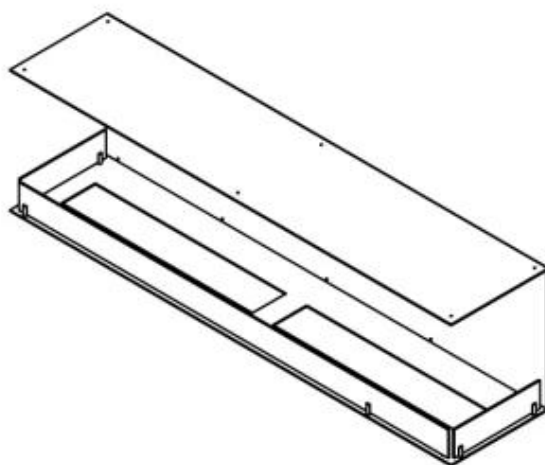

FOCO THREE 1800

BIO-30-154

O Foco Three 1800 é uma lareira de bioetanol embutida de 3 lados com 180 cm de largura, perfeita para paredes de mória e configurações de TV. Esta lareira permite a visualização das chamas pela frente e pelos dois lados, criando uma experiência visual impressionante. Escolha entre queimadores manuais ou automáticos para flexibilidade na potência calorífica e tempo de queima. A lareira é feita de aço inoxidável revestido a pó de 4 mm de espessura e vem com vidro temperado, proporcionando uma chama segura e estável.

TECHNICAL SPECIFICATIONS

Queimador

Controlo	Controlo remoto
Controlo	Automático
Controlo	Manual
Tamanho mínimo do quarto	130 metros cúbicos
Tamanho mínimo do quarto	160 metros cúbicos
Ajustável	Sim
Comprimento da chama	130 cm
Comprimento da chama	120 cm
Tempo de queima até	35 horas
Tempo de queima até	11 horas
Tempo de queima até	6,5 horas
Capacidade	8,6 Litro
Capacidade	26,8 Litro
Capacidade	8 Litro
Requisitos de energia	Não
Requisitos de energia	Sim
Potência de calor (máx)	13 kW
Potência de calor (máx)	8,8 kW

Aparência

Material	Aço
Espessura do aço	4 mm
Cor	Preto
Vidro incluído	Sim

Tipo

Combustível	Bioetanol
Tipo de produto	Lareira a bioetanol embutida de 3 lados
Exaustão/Chaminé	Não é requerida
Marca	Foco
Utilização	Interior
Vista das chamas	Três lados
Garantia	2 anos
Taxa de mudança de ar recomendada	1

Dimensões

Comprimento/Largura	180 cm
Altura	50 cm
Profundidade	40 cm

Foco Three 1800 - Manual Burner

Foco Three 1800 - Automatic Burner