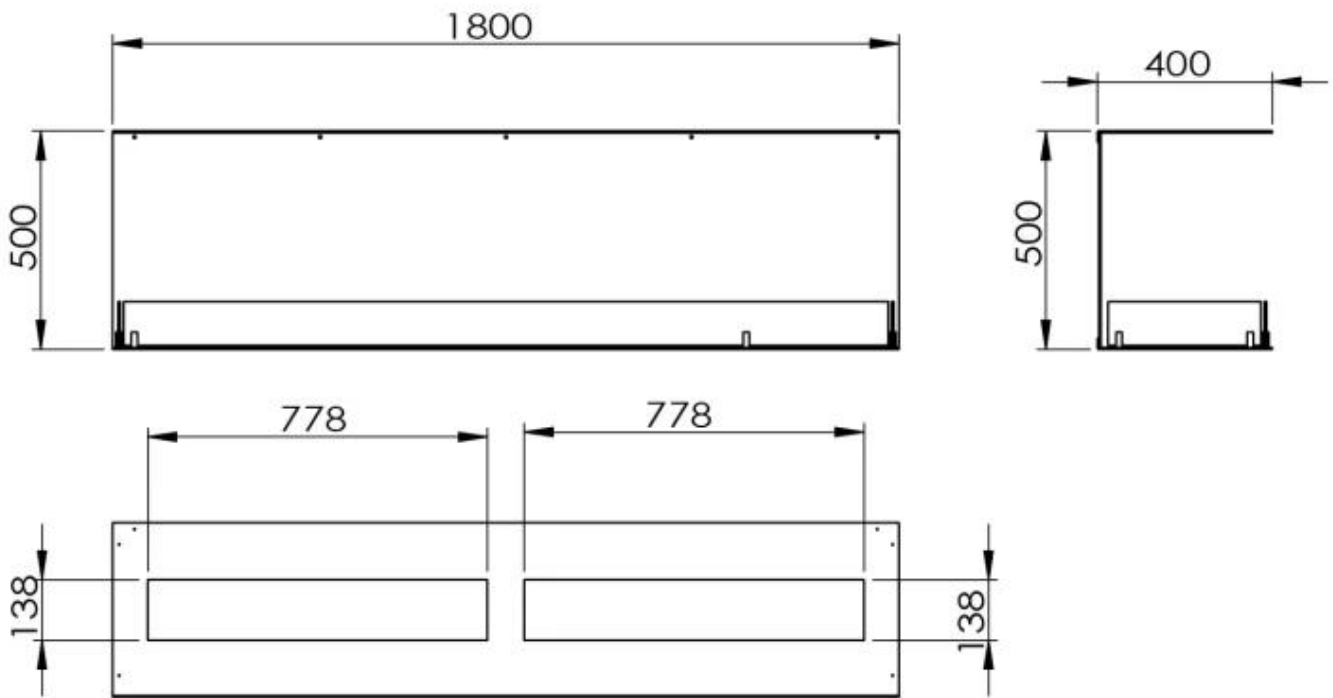

TECHNICAL SPECIFICATIONS

Queimador

Ajustável	Sim
Controlo	Controlo remoto
Controlo	Automático
Controlo	Manual
Tamanho mínimo do quarto	130 m ³
Tamanho mínimo do quarto	160 m ³
Comprimento da chama	130 cm
Comprimento da chama	120 cm
Controlo Remoto	Não
Controlo Remoto	Sim (incluído)
Tempo de queima até	35 horas
Tempo de queima até	11 horas
Tempo de queima até	6,5 horas
Capacidade	8,6 Litro
Capacidade	26,8 Litro
Capacidade	8 Litro
Requisitos de energia	Não
Requisitos de energia	Sim
Potência de calor (máx)	8,8 kW
Potência de calor (máx)	13 kW

Dimensões

Comprimento/Largura	180 cm
Altura	50 cm
Profundidade	40 cm

Aparência

Material	Aço
Espessura do aço	4 mm
Cor	Preto
Vidro incluído	Sim

Foco Three 1800 - Manual Burner

Foco Three 1800 - Automatic Burner