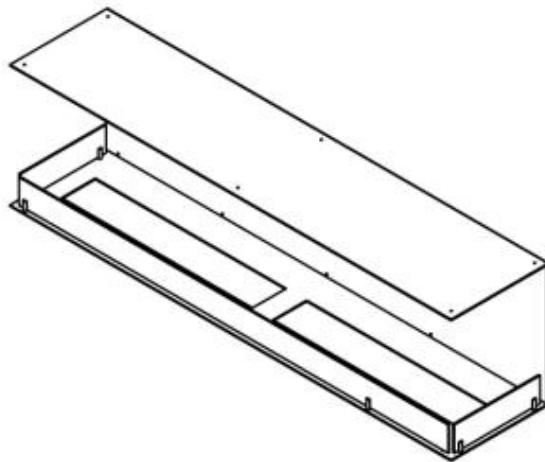

Foco Three 1800 - Manual Burner