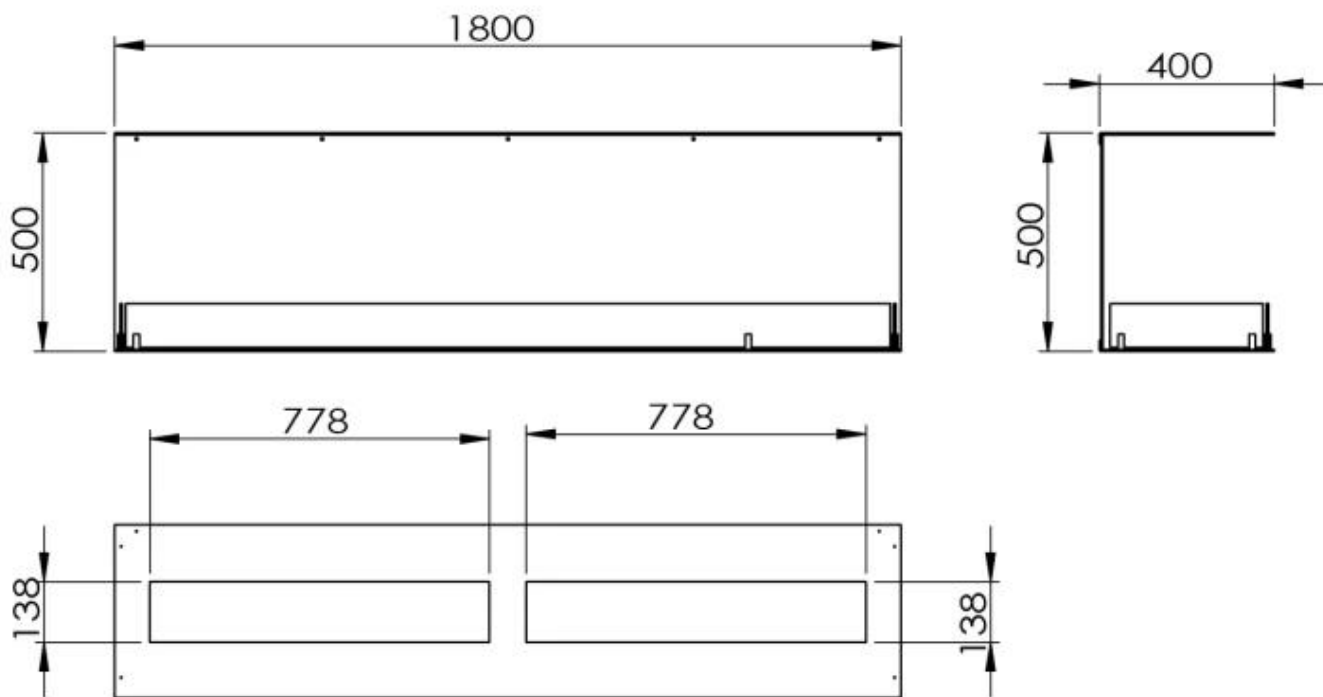

TECHNICAL SPECIFICATIONS

Queimador

Controlo	Controlo remoto
Controlo	Automático
Controlo	Manual
Tamanho mínimo do quarto	130 metros cúbicos
Tamanho mínimo do quarto	160 metros cúbicos
Ajustável	Sim
Comprimento da chama	130 cm
Comprimento da chama	120 cm
Tempo de queima até	35 horas
Tempo de queima até	11 horas
Tempo de queima até	6,5 horas
Capacidade	8,6 Litro
Capacidade	26,8 Litro
Capacidade	8 Litro
Requisitos de energia	Não
Requisitos de energia	Sim
Potência de calor (máx)	13 kW
Potência de calor (máx)	8,8 kW

Aparência

Material	Aço
Espessura do aço	4 mm
Cor	Preto
Vidro incluído	Sim

Tipo

Combustível	Bioetanol
Tipo de produto	Lareira a bioetanol embutida de 3 lados
Exaustão/Chaminé	Não é requerida
Marca	Foco
Utilização	Interior
Vista das chamas	Três lados
Garantia	2 anos
Taxa de mudança de ar recomendada	1

Dimensões

Comprimento/Largura	180 cm
Altura	50 cm
Profundidade	40 cm

Foco Three 1800 - Manual Burner

Foco Three 1800 - Automatic Burner