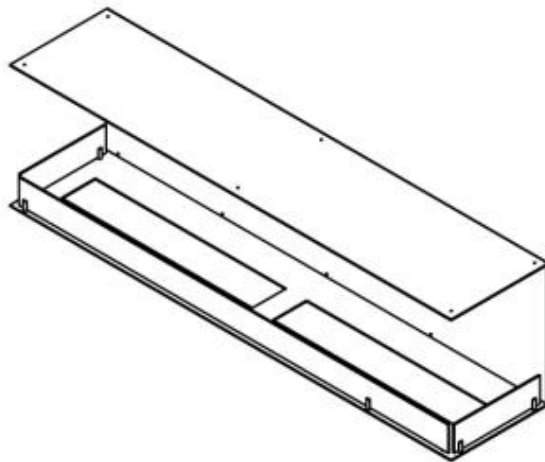

FOCO THREE 1800

BIO-30-154

O Foco Three 1800 é uma lareira de bioetanol embutida de 3 lados com 180 cm de largura, perfeita para paredes de mória e configurações de TV. Esta lareira permite a visualização das chamas pela frente e pelos dois lados, criando uma experiência visual impressionante. Escolha entre queimadores manuais ou automáticos para flexibilidade na potência calorífica e tempo de queima. A lareira é feita de aço inoxidável revestido a pó de 4 mm de espessura e vem com vidro temperado, proporcionando uma chama segura e estável.

Dimensões

Comprimento/Largura	180 cm
Altura	50 cm
Profundidade	40 cm

Aparência

Material	Aço
Espessura do aço	4 mm
Cor	Preto
Vidro incluído	Sim

Foco Three 1800 - Manual Burner

Foco Three 1800 - Automatic Burner