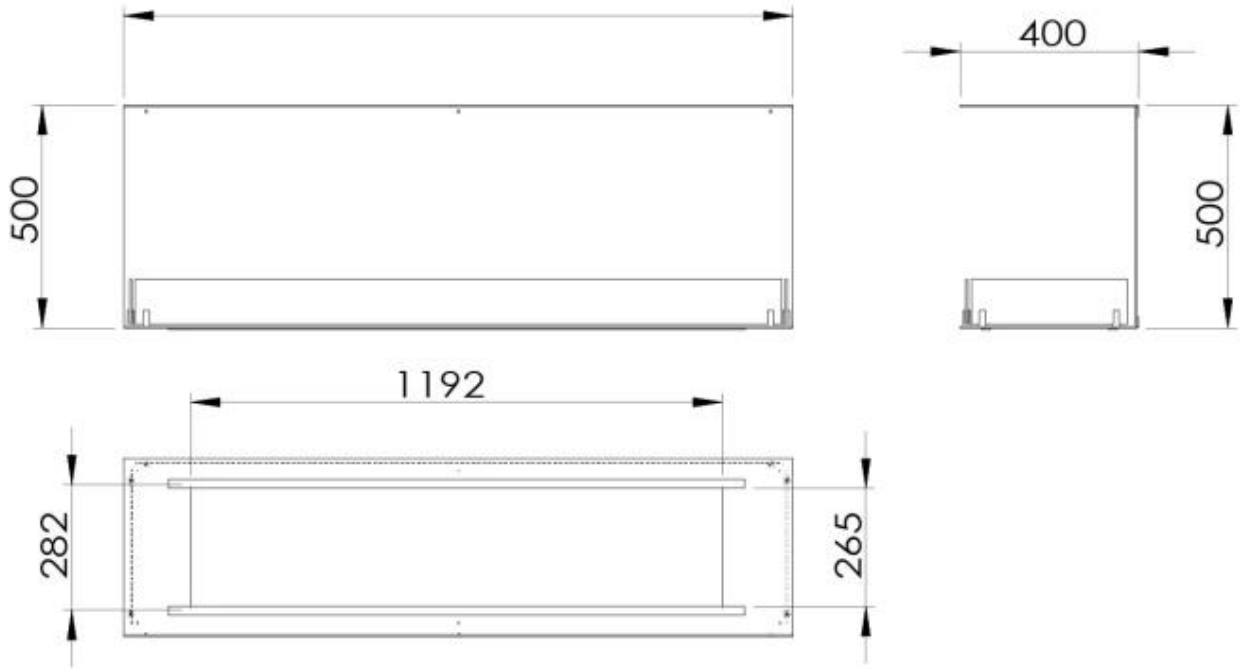

TECHNICAL SPECIFICATIONS

Queimador

Ajustável	Sim
Controlo	Controlo remoto
Controlo	Automático
Controlo	Manual
Tamanho mínimo do quarto	94 m ³
Tamanho mínimo do quarto	140 m ³
Comprimento da chama	100 cm
Comprimento da chama	90 cm
Controlo Remoto	Não
Controlo Remoto	Sim (incluído)
Tempo de queima até	35 horas
Tempo de queima até	20 horas
Tempo de queima até	11 horas
Tempo de queima até	6 horas
Capacidade	21 Litro
Capacidade	6,8 Litro
Capacidade	7.2 Litro
Capacidade	3.5 Litro
Requisitos de energia	Não
Requisitos de energia	Sim
Potência de calor (máx)	9,4 kW
Potência de calor (máx)	3,3 kW

Tipo

Tipo de produto	Lareira a bioetanol embutida de 3 lados
Combustível	Bioetanol
Exaustão/Chaminé	Não é requerida
Marca	Foco
Utilização	Interior
Vista das chamas	Três lados
Garantia	2 anos

Dimensões

Comprimento/Largura	150 cm
Altura	50 cm

Profundidade	40 cm
--------------	-------

Aparência

Material	Aço
----------	-----

Espessura do aço	4 mm
------------------	------

Cor	Preto
-----	-------

Vidro incluído	Sim
----------------	-----

Foco Three 1500 - Automatic Burner