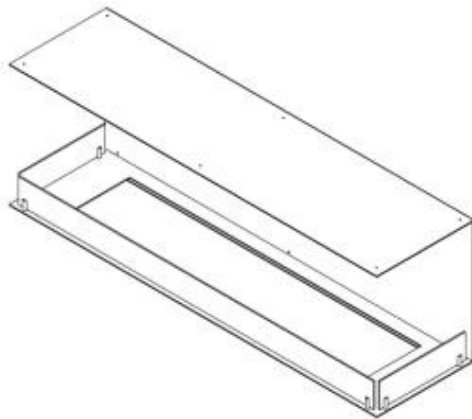

FOCO THREE 1500

BIO-30-153

O Foco Three 1500 é uma lareira de bioetanol embutida com 150 cm de largura, com chamas visíveis de três lados, tornando-a ideal para paredes de média de lareiras a bioetanol. Como padrão, o Foco Three 1500 vem com dois queimadores manuais, mas pode ser atualizado para vários queimadores controlados remotamente. A lareira é feita de aço inoxidável revestido a pó preto de 4 mm de espessura e possui painéis de vidro temperado na frente e nos lados que protegem as chamas e garantem um ambiente seguro.

Tipo

Combustível	Bioetanol
Tipo de produto	Lareira a bioetanol embutida de 3 lados
Exaustão/Chaminé	Não é requerida
Marca	Foco
Utilização	Interior
Vista das chamas	Três lados
Garantia	2 anos

Dimensões

Comprimento/Largura	150 cm
Altura	50 cm

Profundidade	40 cm
--------------	-------

Aparência

Material	Aço
----------	-----

Espessura do aço	4 mm
------------------	------

Cor	Preto
-----	-------

Vidro incluído	Sim
----------------	-----

Foco Three 1500 - Automatic Burner