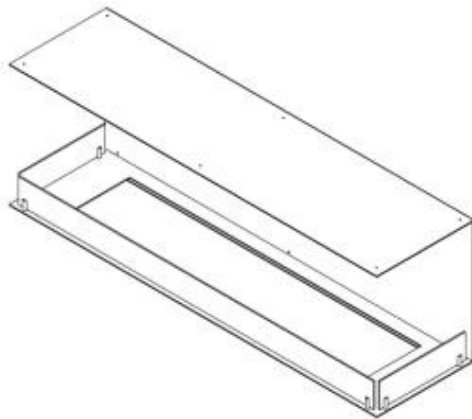

FOCO THREE 1500

BIO-30-153

O Foco Three 1500 é uma lareira de bioetanol embutida com 150 cm de largura, com chamas visíveis de três lados, tornando-a ideal para paredes de média de lareiras a bioetanol. Como padrão, o Foco Three 1500 vem com dois queimadores manuais, mas pode ser atualizado para vários queimadores controlados remotamente. A lareira é feita de aço inoxidável revestido a pó preto de 4 mm de espessura e possui painéis de vidro temperado na frente e nos lados que protegem as chamas e garantem um ambiente seguro.

TECHNICAL SPECIFICATIONS

Queimador

Controlo	Controlo remoto
Controlo	Automático
Controlo	Manual
Tamanho mínimo do quarto	94 metros cúbicos
Tamanho mínimo do quarto	140 metros cúbicos
Ajustável	Sim
Comprimento da chama	100 cm
Comprimento da chama	90 cm
Tempo de queima até	11 horas
Tempo de queima até	6 horas
Tempo de queima até	35 horas
Tempo de queima até	20 horas
Capacidade	21 Litro
Capacidade	6,8 Litro
Capacidade	7.2 Litro
Capacidade	3.5 Litro
Requisitos de energia	Não
Requisitos de energia	Sim
Potência de calor (máx)	9,4 kW
Potência de calor (máx)	3,3 kW

Aparência

Material	Aço
Espessura do aço	4 mm
Cor	Preto
Vidro incluído	Sim

Tipo

Combustível	Bioetanol
Tipo de produto	Lareira a bioetanol embutida de 3 lados
Exaustão/Chaminé	Não é requerida
Marca	Foco
Utilização	Interior
Vista das chamas	Três lados
Garantia	2 anos

Dimensões

Comprimento/Largura	150 cm
Altura	50 cm
Profundidade	40 cm

Foco Three 1500 - Automatic Burner

Foco Three 1500 - Manual Burner