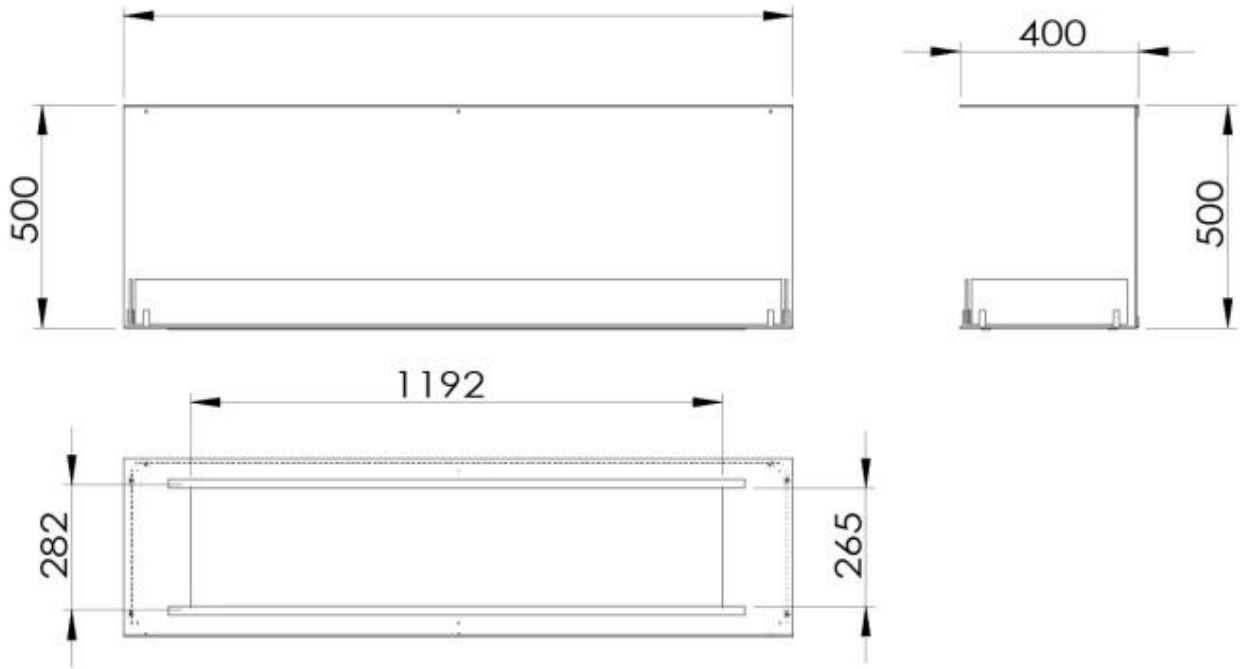

TECHNICAL SPECIFICATIONS

Queimador

Tamanho mínimo do quarto	94 metros cúbicos
Tamanho mínimo do quarto	140 metros cúbicos
Ajustável	Sim
Controlo	Controlo remoto
Controlo	Automático
Controlo	Manual
Comprimento da chama	100 cm
Comprimento da chama	90 cm
Controlo Remoto	Não
Controlo Remoto	Sim (incluído)
Tempo de queima até	35 horas
Tempo de queima até	20 horas
Tempo de queima até	11 horas
Tempo de queima até	6 horas
Capacidade	21 Litro
Capacidade	6,8 Litro
Capacidade	7.2 Litro
Capacidade	3.5 Litro
Requisitos de energia	Não
Requisitos de energia	Sim
Potência de calor (máx)	9,4 kW
Potência de calor (máx)	3,3 kW

Tipo

Combustível	Bioetanol
Tipo de produto	Lareira a bioetanol embutida de 3 lados
Exaustão/Chaminé	Não é requerida
Marca	Foco
Utilização	Interior
Vista das chamas	Três lados
Garantia	2 anos

Dimensões

Comprimento/Largura	150 cm
Altura	50 cm

Profundidade	40 cm
--------------	-------

Aparência

Material	Aço
----------	-----

Espessura do aço	4 mm
------------------	------

Cor	Preto
-----	-------

Vidro incluído	Sim
----------------	-----

Foco Three 1500 - Automatic Burner