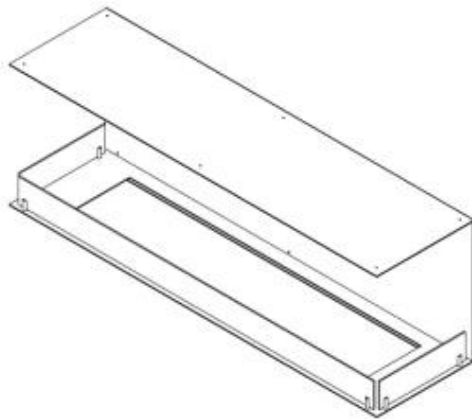

FOCO THREE 1500

BIO-30-153

O Foco Three 1500 é uma lareira de bioetanol embutida com 150 cm de largura, com chamas visíveis de três lados, tornando-a ideal para paredes de média de lareiras a bioetanol. Como padrão, o Foco Three 1500 vem com dois queimadores manuais, mas pode ser atualizado para vários queimadores controlados remotamente. A lareira é feita de aço inoxidável revestido a pó preto de 4 mm de espessura e possui painéis de vidro temperado na frente e nos lados que protegem as chamas e garantem um ambiente seguro.

Tipo

Tipo de produto	Lareira a bioetanol embutida de 3 lados
Combustível	Bioetanol
Exaustão/Chaminé	Não é requerida
Marca	Foco
Utilização	Interior
Vista das chamas	Três lados
Garantia	2 anos

Dimensões

Comprimento/Largura	150 cm
Altura	50 cm

Profundidade	40 cm
--------------	-------

Aparência

Material	Aço
----------	-----

Espessura do aço	4 mm
------------------	------

Cor	Preto
-----	-------

Vidro incluído	Sim
----------------	-----

Foco Three 1500 - Automatic Burner