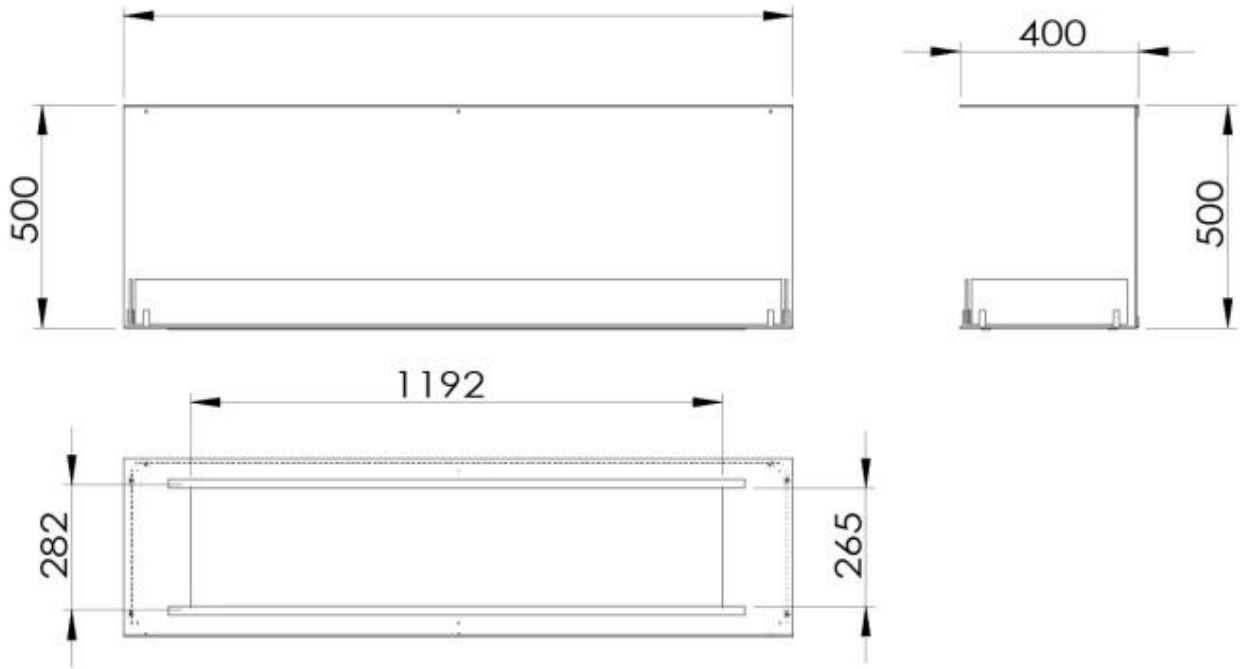

TECHNICAL SPECIFICATIONS

Queimador

Controlo	Controlo remoto
Controlo	Automático
Controlo	Manual
Tamanho mínimo do quarto	94 metros cúbicos
Tamanho mínimo do quarto	140 metros cúbicos
Ajustável	Sim
Comprimento da chama	100 cm
Comprimento da chama	90 cm
Tempo de queima até	11 horas
Tempo de queima até	6 horas
Tempo de queima até	35 horas
Tempo de queima até	20 horas
Capacidade	21 Litro
Capacidade	6,8 Litro
Capacidade	7.2 Litro
Capacidade	3.5 Litro
Requisitos de energia	Não
Requisitos de energia	Sim
Potência de calor (máx)	9,4 kW
Potência de calor (máx)	3,3 kW

Aparência

Material	Aço
Espessura do aço	4 mm
Cor	Preto
Vidro incluído	Sim

Tipo

Combustível	Bioetanol
Tipo de produto	Lareira a bioetanol embutida de 3 lados
Exaustão/Chaminé	Não é requerida
Marca	Foco
Utilização	Interior
Vista das chamas	Três lados
Garantia	2 anos

Dimensões

Comprimento/Largura	150 cm
Altura	50 cm
Profundidade	40 cm

Foco Three 1500 - Automatic Burner

Foco Three 1500 - Manual Burner