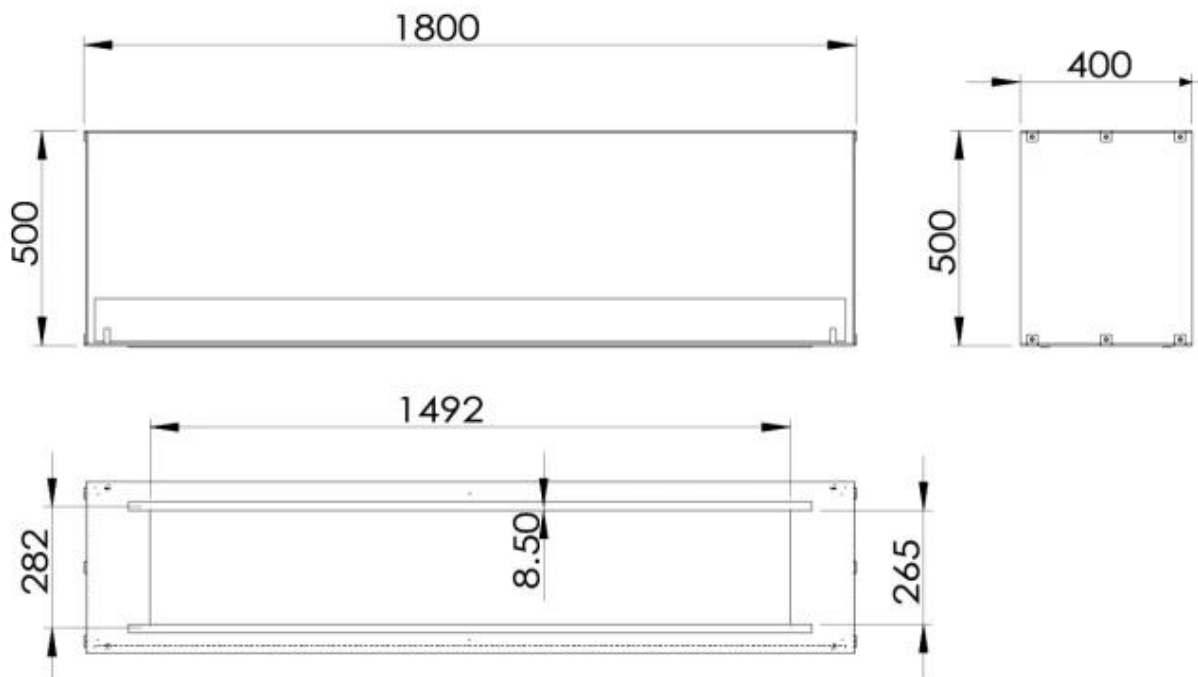

Foco Two 1800 - Automatic Burner