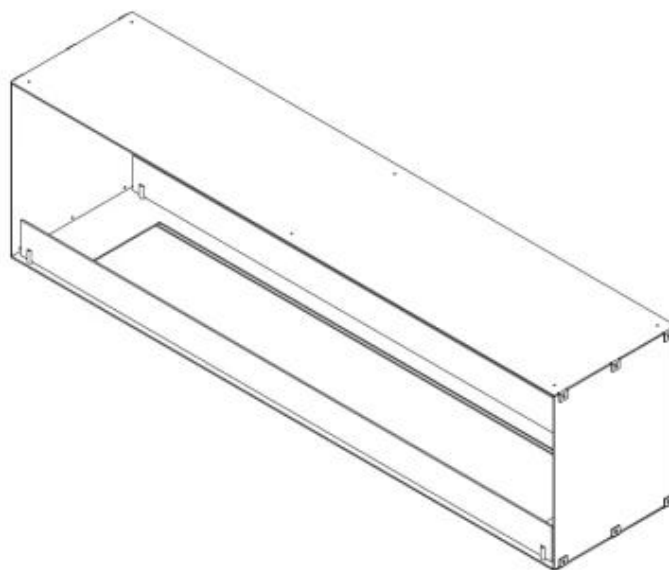

Foco Two 1800 - Automatic Burner