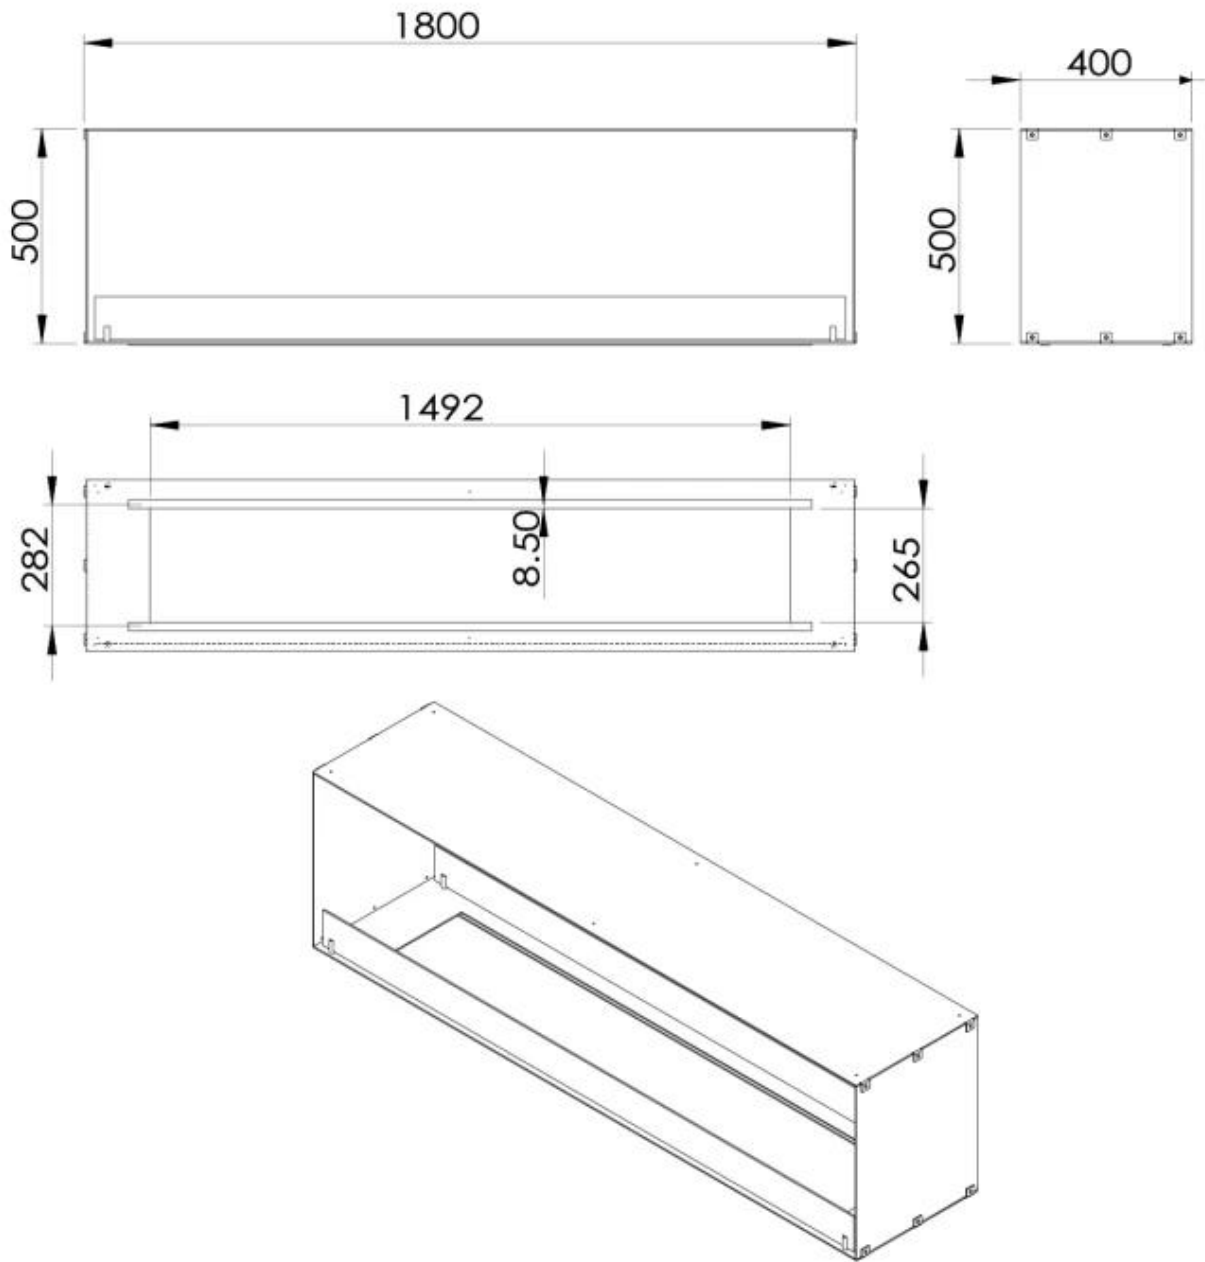

FOCO TWO 1800

BIO-30-152

O Foco Two 1800 é uma lareira a bioetanol embutida de 180 cm de largura, perfeita para paredes divisórias e paredes de TV. Esta lareira permite a visualização das chamas de ambos os lados, criando um efeito visual impressionante. Escolha entre queimadores manuais e automáticos para personalizar a força e a duração da chama. Dependendo do queimador escolhido, a lareira tem um tempo de queima de até 30 horas.

TECHNICAL SPECIFICATIONS

Queimador

Controlo	Manual
Controlo	Controlo remoto
Controlo	Automático
Tamanho mínimo do quarto	130 metros cúbicos
Tamanho mínimo do quarto	160 metros cúbicos
Ajustável	Sim
Comprimento da chama	130 cm
Comprimento da chama	120 cm
Capacidade	26,8 Litro
Capacidade	8,6 Litro
Capacidade	8 Litro
Requisitos de energia	Não
Requisitos de energia	Sim
Potência de calor (máx)	13 kW
Potência de calor (máx)	8,8 kW

Dimensões

Comprimento/Largura	180 cm
Altura	50 cm
Profundidade	40 cm

Aparência

Material	Aço
Espessura do aço	4 mm
Cor	Preto

Vidro incluído

Sim

Foco Two 1800 - Automatic Burner

Foco Two 1800 - Manual Burner