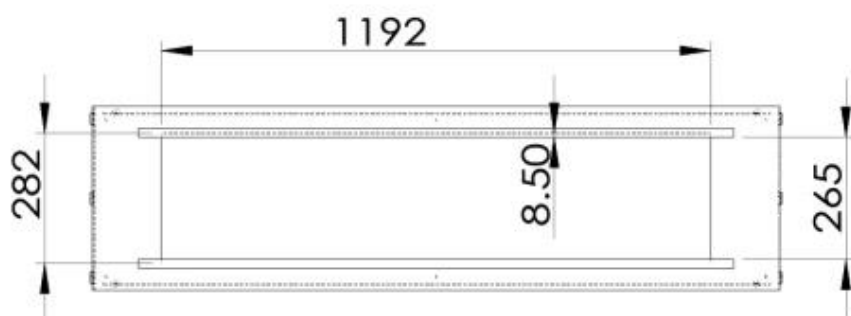

TECHNICAL SPECIFICATIONS

Queimador

Tamanho mínimo do quarto	94 metros cúbicos
Tamanho mínimo do quarto	140 metros cúbicos
Controlo	Controlo remoto
Controlo	Automático
Controlo	Manual
Ajustável	Sim
Comprimento da chama	100 cm
Comprimento da chama	90 cm
Tempo de queima até	7,5 horas
Tempo de queima até	35 horas
Tempo de queima até	11 horas
Controlo Remoto	Sim (incluído)
Controlo Remoto	Não
Capacidade	21 Litro
Capacidade	6,8 Litro
Capacidade	7 Litro
Requisitos de energia	Não
Requisitos de energia	Sim
Potência de calor (máx)	9,4 kW
Potência de calor (máx)	6,4 kW

Aparência

Material	Aço
Espessura do aço	4 mm
Cor	Preto
Vidro incluído	Sim

Tipo

Combustível	Bioetanol
Tipo de produto	Lareira a bioetanol embutida tipo painel
Exaustão/Chaminé	Não é requerida
Marca	Foco
Utilização	Interior
Vista das chamas	Túnel
Garantia	2 anos

Dimensões

Comprimento/Largura	150 cm
Altura	50 cm
Profundidade	40 cm

Foco Two 1500 - Automatic Burner

Foco Two 1500 - Manual Burner