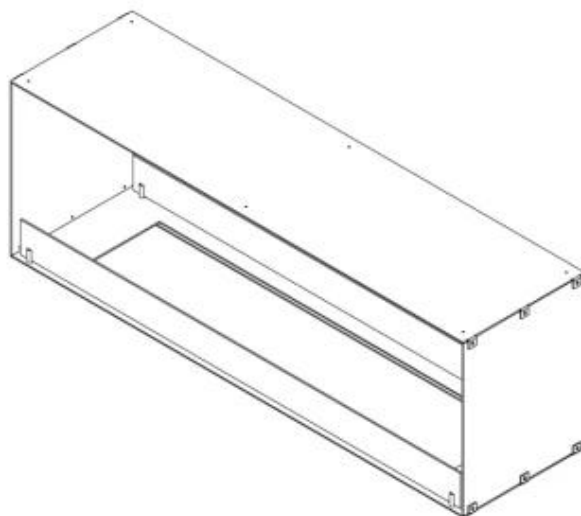

FOCO TWO 1500

BIO-30-151

O Foco Two 1500 é uma lareira embutida de bioetanol de 150 cm de largura, que permite a visualização das chamas de ambos os lados, tornando-a perfeita para paredes divisórias e configurações de TV. Esta lareira faz parte da série Foco, conhecida por lareiras de bioetanol embutidas acessíveis. Oferece a escolha entre queimadores manuais ou automáticos, permitindo personalizar o controle e a operação da chama. Construída em aço inoxidável revestido a pó de 4 mm, o Foco Two 1500 apresenta um design elegante que destaca a beleza das chamas.

TECHNICAL SPECIFICATIONS

Queimador

Tamanho mínimo do quarto	94 metros cúbicos
Tamanho mínimo do quarto	140 metros cúbicos
Controlo	Controlo remoto
Controlo	Automático
Controlo	Manual
Ajustável	Sim
Comprimento da chama	100 cm
Comprimento da chama	90 cm
Tempo de queima até	7,5 horas
Tempo de queima até	35 horas
Tempo de queima até	11 horas
Controlo Remoto	Sim (incluído)
Controlo Remoto	Não
Capacidade	21 Litro
Capacidade	6,8 Litro
Capacidade	7 Litro
Requisitos de energia	Não
Requisitos de energia	Sim
Potência de calor (máx)	9,4 kW
Potência de calor (máx)	6,4 kW

Aparência

Material	Aço
Espessura do aço	4 mm
Cor	Preto
Vidro incluído	Sim

Tipo

Combustível	Bioetanol
Tipo de produto	Lareira a bioetanol embutida tipo painel
Exaustão/Chaminé	Não é requerida
Marca	Foco
Utilização	Interior
Vista das chamas	Túnel
Garantia	2 anos

Dimensões

Comprimento/Largura	150 cm
Altura	50 cm
Profundidade	40 cm

Foco Two 1500 - Automatic Burner

Foco Two 1500 - Manual Burner