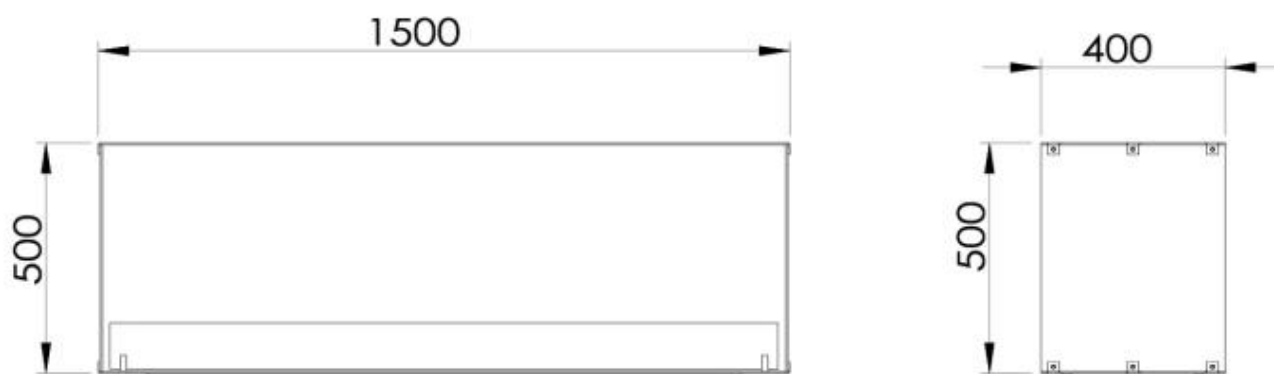

TECHNICAL SPECIFICATIONS

Queimador

Tamanho mínimo do quarto	94 metros cúbicos
Tamanho mínimo do quarto	140 metros cúbicos
Controlo	Controlo remoto
Controlo	Automático
Controlo	Manual
Ajustável	Sim
Comprimento da chama	100 cm
Comprimento da chama	90 cm
Tempo de queima até	7,5 horas
Tempo de queima até	35 horas
Tempo de queima até	11 horas
Controlo Remoto	Sim (incluído)
Controlo Remoto	Não
Capacidade	21 Litro
Capacidade	6,8 Litro
Capacidade	7 Litro
Requisitos de energia	Não
Requisitos de energia	Sim
Potência de calor (máx)	9,4 kW
Potência de calor (máx)	6,4 kW

Aparência

Material	Aço
Espessura do aço	4 mm
Cor	Preto
Vidro incluído	Sim

Tipo

Combustível	Bioetanol
Tipo de produto	Lareira a bioetanol embutida tipo painel
Exaustão/Chaminé	Não é requerida
Marca	Foco
Utilização	Interior
Vista das chamas	Túnel
Garantia	2 anos

Dimensões

Comprimento/Largura	150 cm
Altura	50 cm
Profundidade	40 cm

Foco Two 1500 - Automatic Burner

Foco Two 1500 - Manual Burner