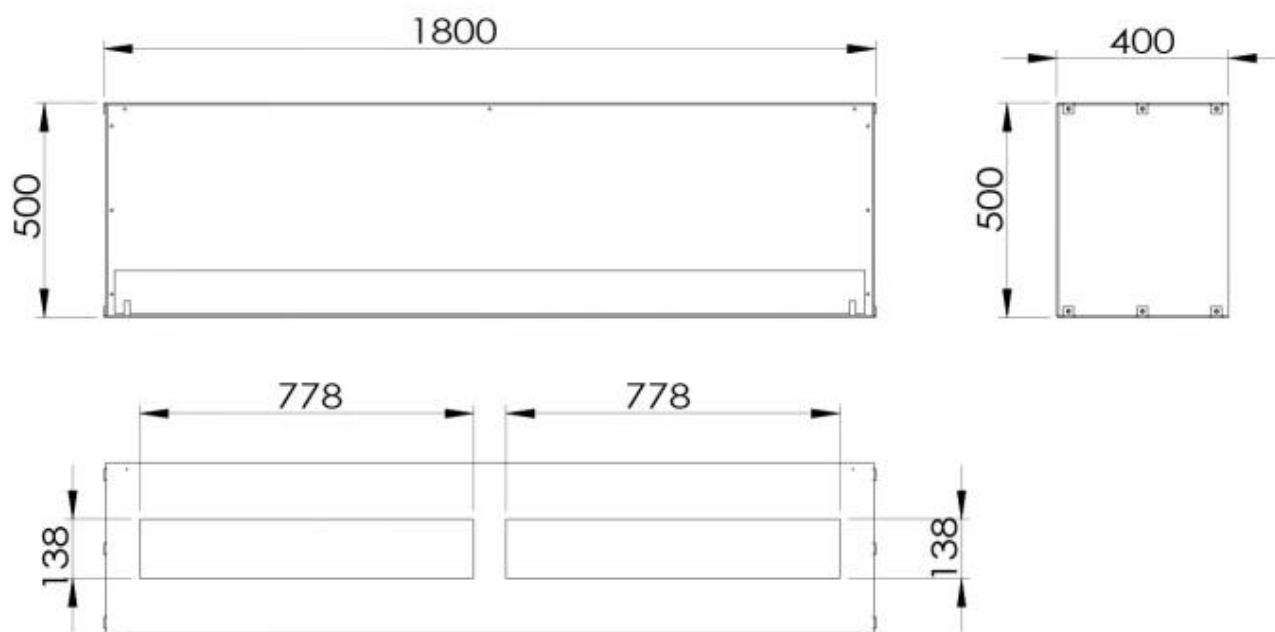

FOCO ONE 1800

BIO-30-150

O Foco One 1800 é uma lareira de bioetanol embutida de grande porte, com 180 cm de largura. Ideal para instalação em paredes, oferece uma vista deslumbrante das chamas pela frente. Esta lareira é frequentemente usada sob TVs, proporcionando um ambiente acolhedor e convidativo. Escolha entre queimadores manuais de 80 cm ou atualize para queimadores automáticos avançados para maior tempo de queima e controle remoto. A lareira é construída em aço inoxidável revestido a pó preto de 4 mm que permite que as chamas fiquem em foco.

TECHNICAL SPECIFICATIONS

Queimador

Ajustável	Sim
Tamanho mínimo do quarto	130 metros cúbicos
Tamanho mínimo do quarto	160 metros cúbicos
Controlo Remoto	Sim (incluído)
Controlo Remoto	Não
Capacidade	26,8 Litro
Capacidade	8,6 Litro
Capacidade	7 Litro
Requisitos de energia	Sim
Requisitos de energia	Não
Potência de calor (máx)	13 kW
Potência de calor (máx)	8,8 kW

Dimensões

Comprimento/Largura	180 cm
Altura	50 cm
Profundidade	40 cm

Foco One 1800 - Manual Burner

Foco One 1800 - Automatic Burner