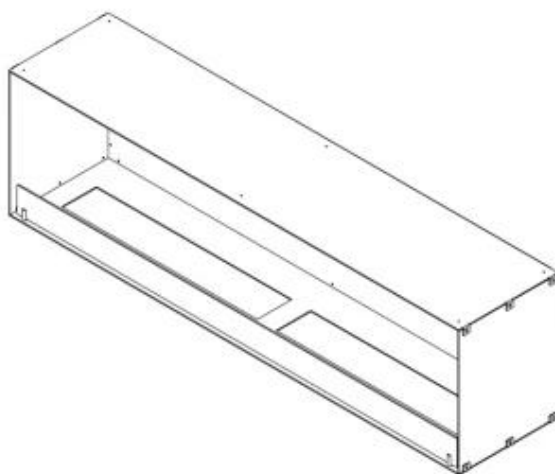

FOCO ONE 1800

BIO-30-150

O Foco One 1800 é uma lareira de bioetanol embutida de grande porte, com 180 cm de largura. Ideal para instalação em paredes, oferece uma vista deslumbrante das chamas pela frente. Esta lareira é frequentemente usada sob TVs, proporcionando um ambiente acolhedor e convidativo. Escolha entre queimadores manuais de 80 cm ou atualize para queimadores automáticos avançados para maior tempo de queima e controle remoto. A lareira é construída em aço inoxidável revestido a pó preto de 4 mm que permite que as chamas fiquem em foco.

TECHNICAL SPECIFICATIONS

Queimador

Ajustável	Sim
Tamanho mínimo do quarto	130 metros cúbicos
Tamanho mínimo do quarto	160 metros cúbicos
Controlo Remoto	Sim (incluído)
Controlo Remoto	Não
Capacidade	26,8 Litro
Capacidade	8,6 Litro
Capacidade	7 Litro
Requisitos de energia	Sim
Requisitos de energia	Não
Potência de calor (máx)	13 kW
Potência de calor (máx)	8,8 kW

Aparência

Material	Aço
Cor	Preto
Vidro incluído	Sim

Tipo

Combustível	Bioetanol
Tipo de produto	Lareira a bioetanol embutida de 1 lado
Exaustão/Chaminé	Não é requerida
Marca	ScandiFlames
Utilização	Interior
Garantia	2 anos

Dimensões

Comprimento/Largura	180 cm
Altura	50 cm
Profundidade	40 cm

Foco One 1800 - Manual Burner

Foco One 1800 - Automatic Burner