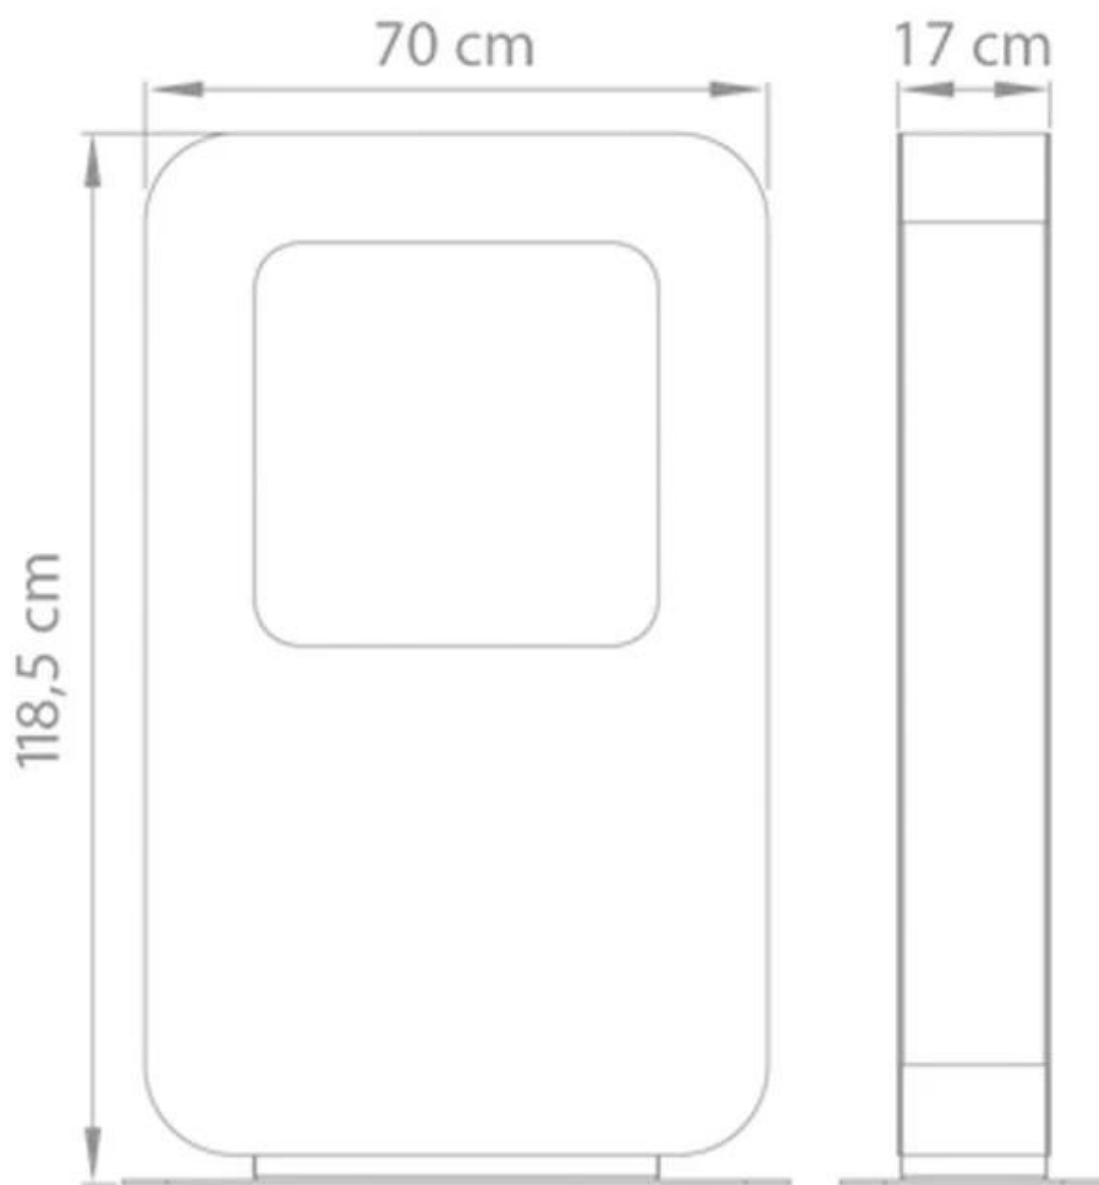

#### Dimensões & Peso

Comprimento/Largura	70 cm
Altura	118,5 cm
Profundidade	17 cm
Peso	55 kg

#### Especificações Técnicas

Tamanho mínimo do quarto	45 metros cúbicos
Combustível	Bioetanol
Tempo de queima até	6-8 horas
Capacidade	2 Litro
Níveis da chama	1
Potência de calor (máx)	2 kW

#### Material e aparência

Material	Aço
Cor	Preto
Cor	Branco
Vista das chamas	Túnel
Forma	Rectangular
Vidro incluído	Não

#### Detalhes de instalação

Exaustão/Chaminé	Não é requerida
Requisitos de energia	Não

Curva XT  
Weight: 55 kg