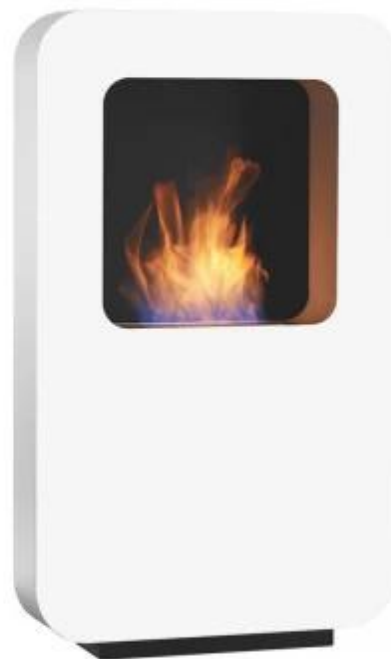

SAFRETTI CURVA XL - BRANCO

BIO-60-206

Grande lareira a bioetanol autónoma da Safretti com uma altura de 118 cm. A Curva XL tem um queimador de 2 L.

TECHNICAL SPECIFICATIONS

Especificações principais

Tipo de produto	Lareira a bioetanol independente
Marca	Safretti
Incluído no pacote	Ferramenta de extinção
Incluído no pacote	Queimador a bioetanol
Incluído no pacote	Manual do utilizador
Utilização	Interior
Garantia	2 anos

Dimensões & Peso

Comprimento/Largura	70 cm
Altura	118 cm
Profundidade	17,5 cm
Peso	50 kg

Especificações Técnicas

Tamanho mínimo do quarto	45 metros cúbicos
Combustível	Bioetanol
Tempo de queima até	6-8 horas
Capacidade	2 Litro
Níveis da chama	1
Potência de calor (máx)	2 kW

Especificações do queimador

Controlo	Manual
Ajustável	Não
Controlo Remoto	Não

Material e aparência

Material	Aço
Cor	Preto
Cor	Branco
Interior (cor/material)	Preto
Vista das chamas	Frontal
Forma	Rectangular
Vidro incluído	Não

Detalhes de instalação

Exaustão/Chaminé	Não é requerida
Requisitos de energia	Não

Curva XL
Weight: 50 kg