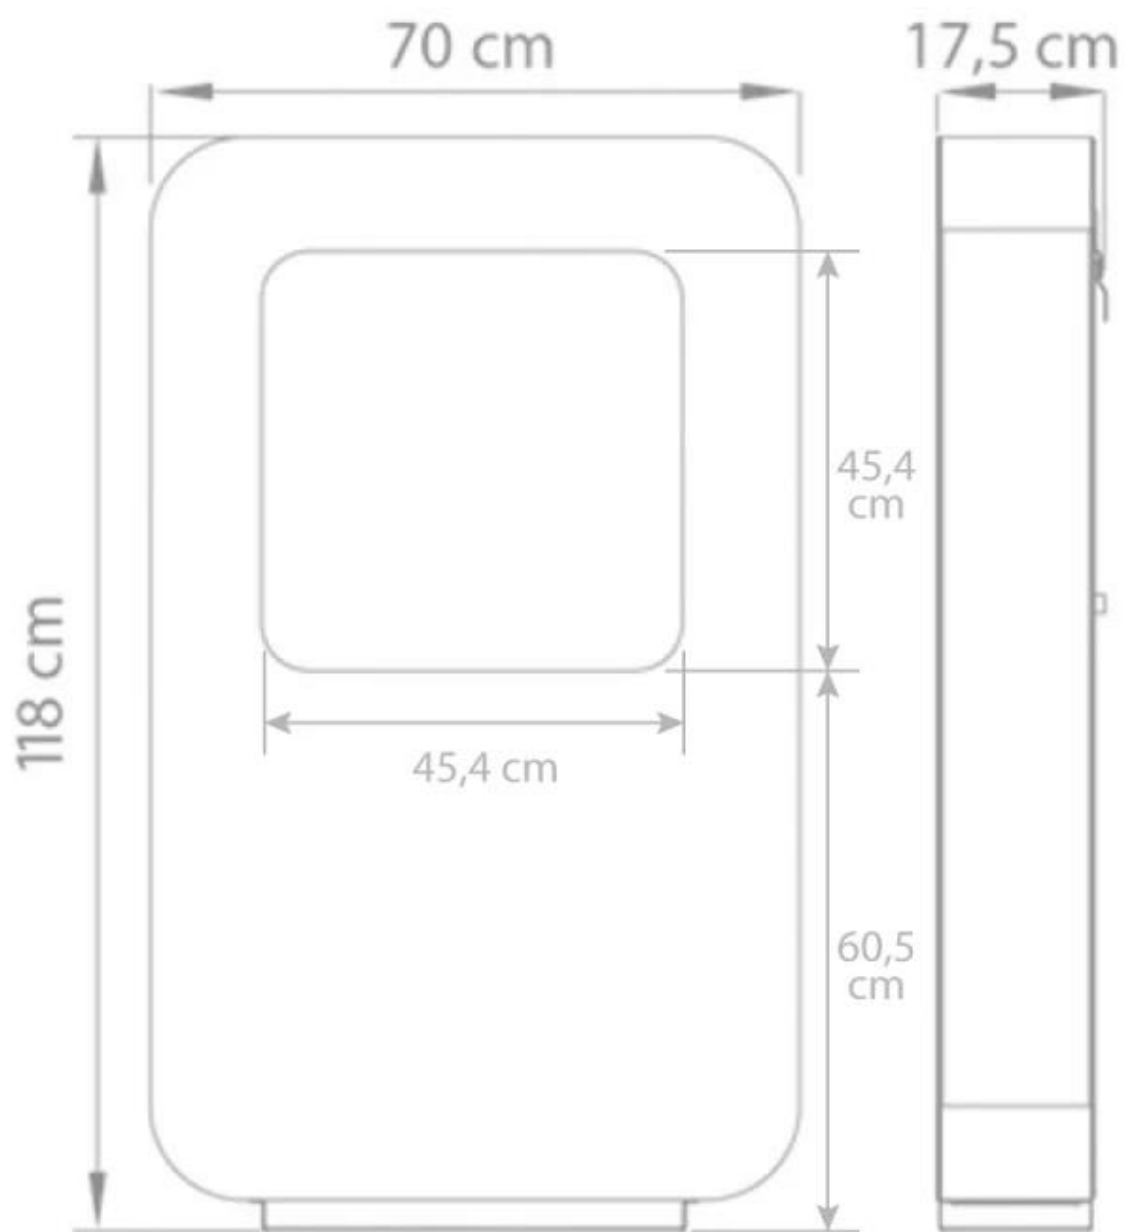

SAFRETTI CURVA XL - BRANCO

BIO-60-206

Grande lareira a bioetanol autónoma da Safretti com uma altura de 118 cm. A Curva XL tem um queimador de 2 L.

TECHNICAL SPECIFICATIONS

Especificações principais

Tipo de produto	Lareira a bioetanol independente
Marca	Safretti
Incluído no pacote	Ferramenta de extinção
Incluído no pacote	Queimador a bioetanol
Incluído no pacote	Manual do utilizador
Utilização	Interior
Garantia	2 anos

Dimensões & Peso

Comprimento/Largura	70 cm
Altura	118 cm
Profundidade	17,5 cm
Peso	50 kg

Especificações Técnicas

Tamanho mínimo do quarto	45 metros cúbicos
Combustível	Bioetanol
Tempo de queima até	6-8 horas
Capacidade	2 Litro
Níveis da chama	1
Potência de calor (máx)	2 kW

Especificações do queimador

Controlo	Manual
Ajustável	Não
Controlo Remoto	Não

Material e aparência

Material	Aço
Cor	Preto
Cor	Branco
Interior (cor/material)	Preto
Vista das chamas	Frontal
Forma	Rectangular
Vidro incluído	Não

Detalhes de instalação

Exaustão/Chaminé	Não é requerida
Requisitos de energia	Não

Curva XL
Weight: 50 kg