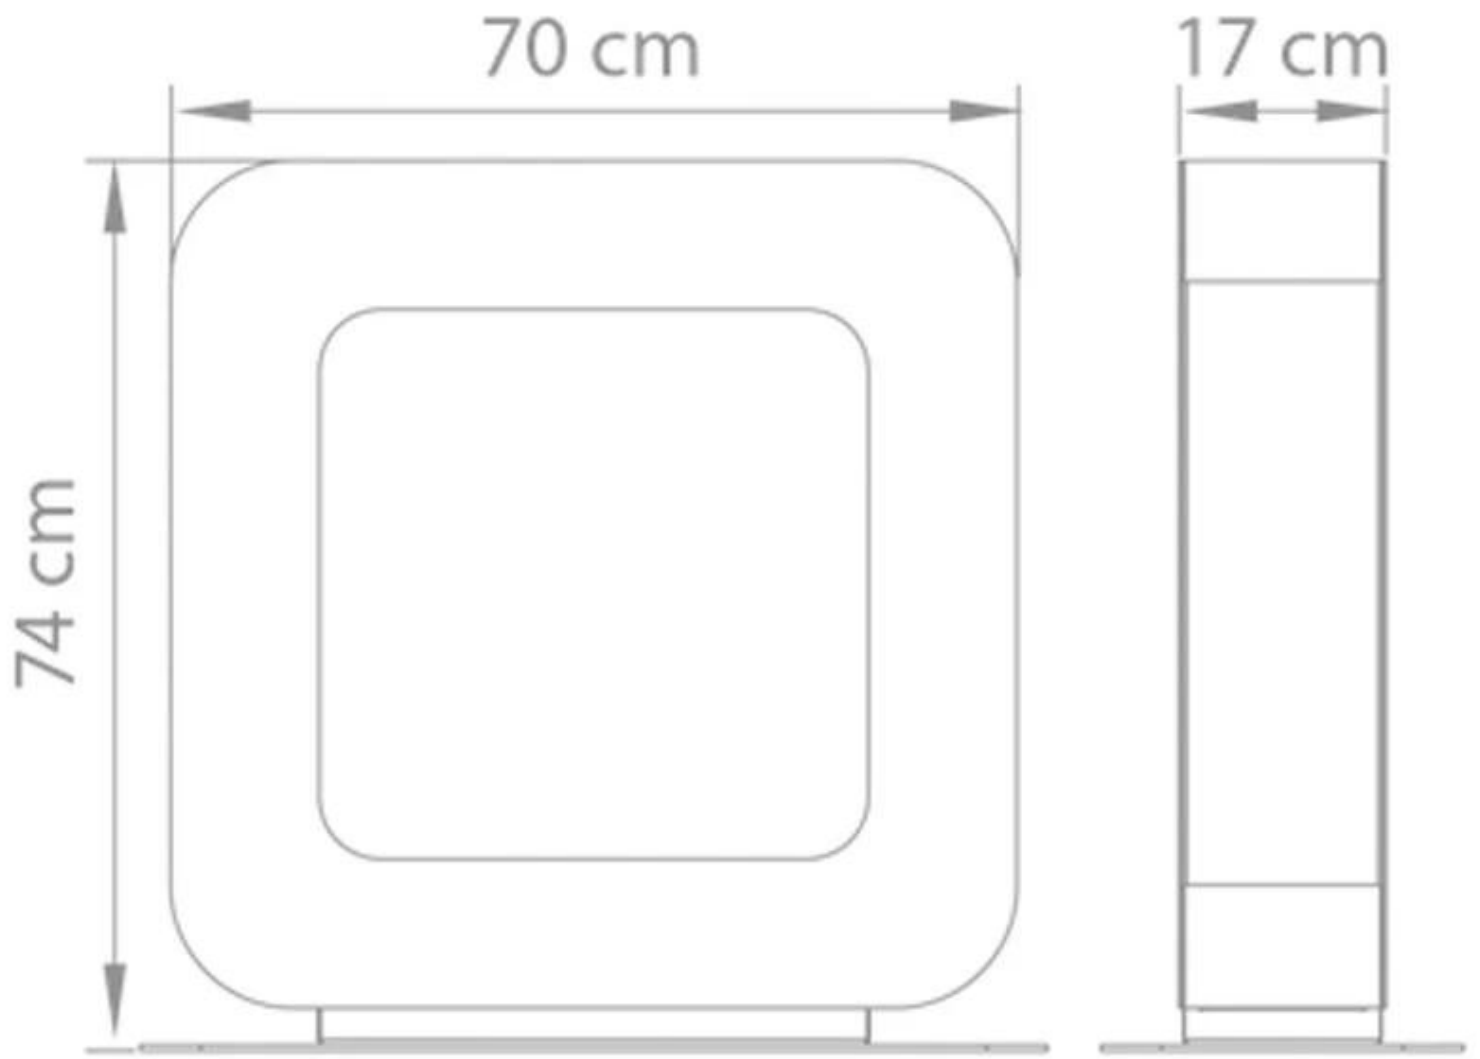

Dimensões & Peso

Comprimento/Largura	70 cm
Altura	74 cm
Profundidade	17 cm
Peso	35 kg

Especificações Técnicas

Tamanho mínimo do quarto	45 metros cúbicos
Combustível	Bioetanol
Tempo de queima até	6-8 horas
Capacidade	2 Litro
Níveis da chama	1
Potência de calor (máx)	2 kW

Especificações do queimador

Controlo	Manual
Ajustável	Não
Controlo Remoto	Não

Material e aparência

Material	Aço
Cor	Preto
Cor	Branco
Interior (cor/material)	Hvid
Vista das chamas	Túnel
Forma	Rectangular
Vidro incluído	Não

Detalhes de instalação

Exaustão/Chaminé	Não é requerida
Requisitos de energia	Não

Curva ST
Weight: 35 kg