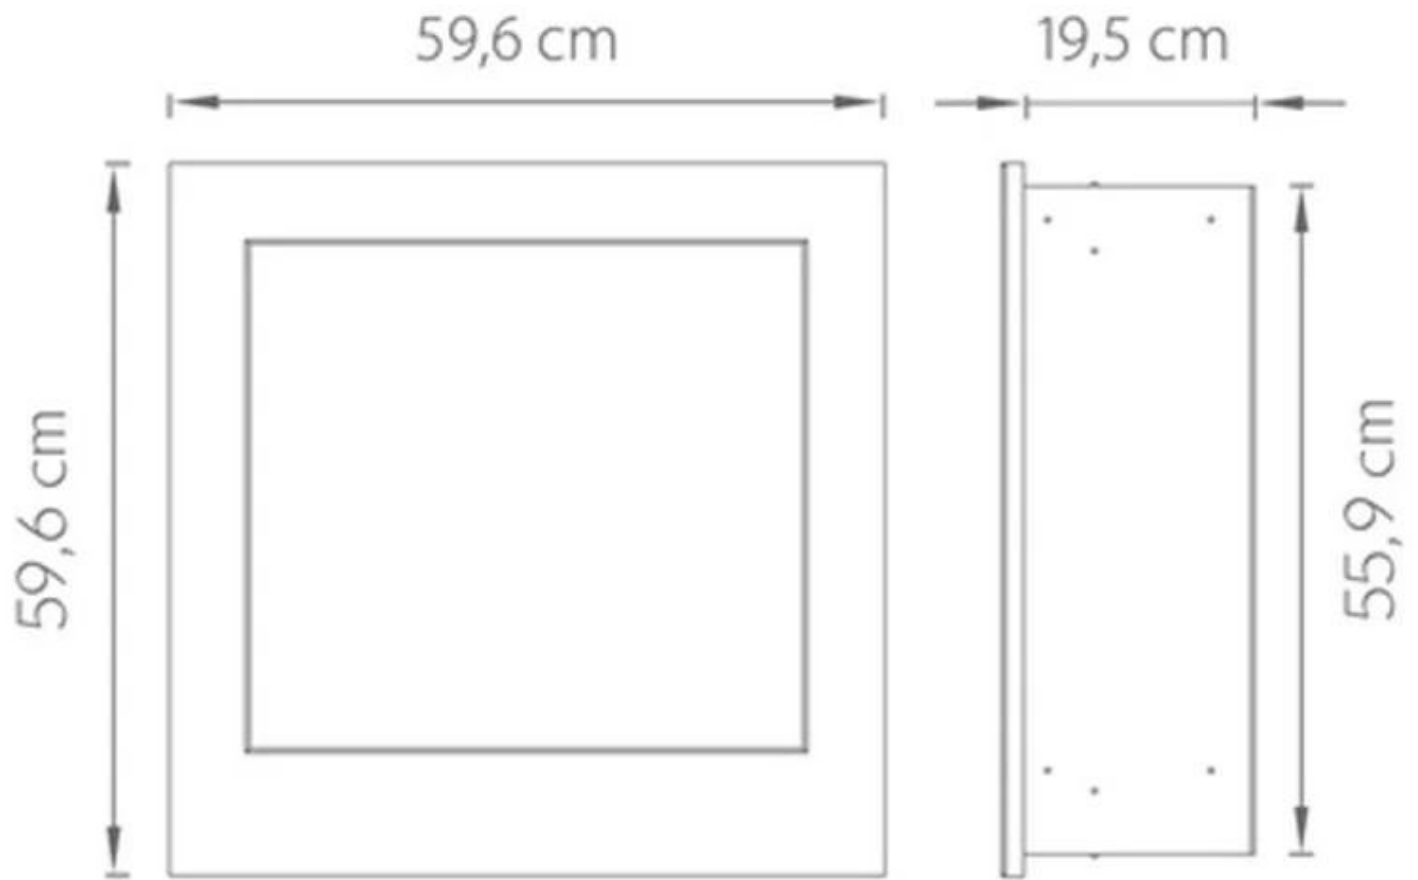

Nemo
Weight: 28 kg