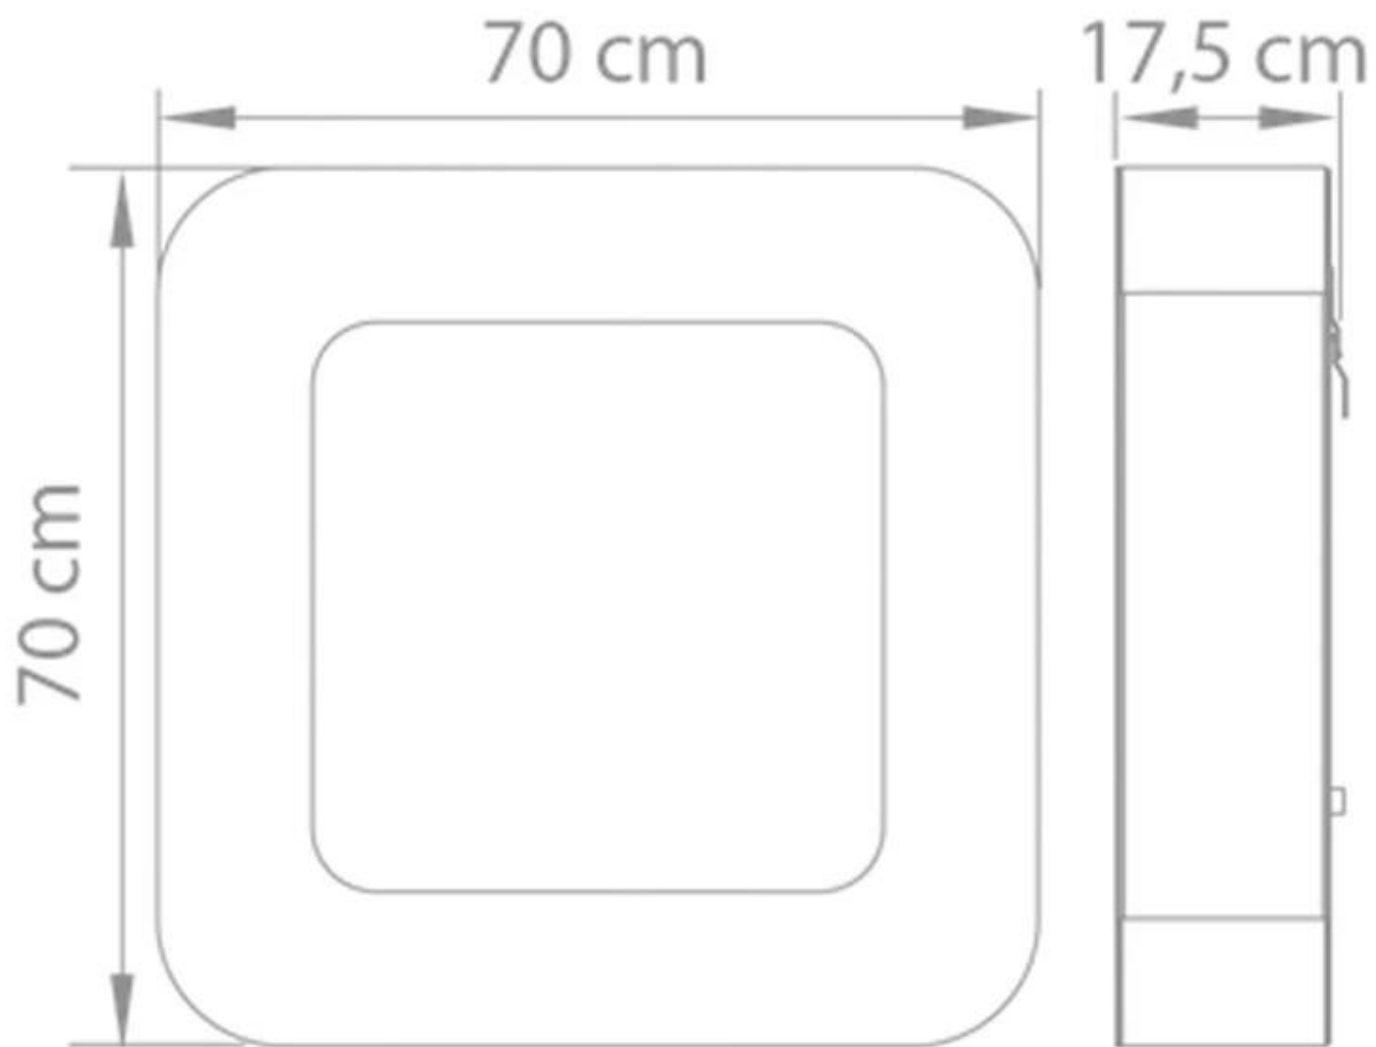

SAFRETTI CURVA BL - BRANCO

BIO-60-202

Pequena e elegante lareira a bioetanol para montar na parede. Vem com um queimador de 2 L.

TECHNICAL SPECIFICATIONS

Especificações principais

Tipo de produto	Lareira a bioetanol de parede
Marca	Safretti
Incluído no pacote	Ferramenta de extinção
Incluído no pacote	Queimador a bioetanol
Incluído no pacote	Manual do utilizador
Incluído no pacote	Suporte
Incluído no pacote	Parafusos
Designer	Jan des Bouvrie
Utilização	Interior
Garantia	2 anos

Dimensões & Peso

Comprimento/Largura	70 cm
Altura	70 cm
Profundidade	17,5 cm
Peso	32 kg

Especificações Técnicas

Tamanho mínimo do quarto	45 metros cúbicos
Combustível	Bioetanol
Tempo de queima até	6-8 horas
Capacidade	2 Litro
Níveis da chama	1
Potência de calor (máx)	2 kW

Detalhes de instalação

Exaustão/Chaminé	Não é requerida
Requisitos de energia	Não

Curva BL
Weight: 32 kg