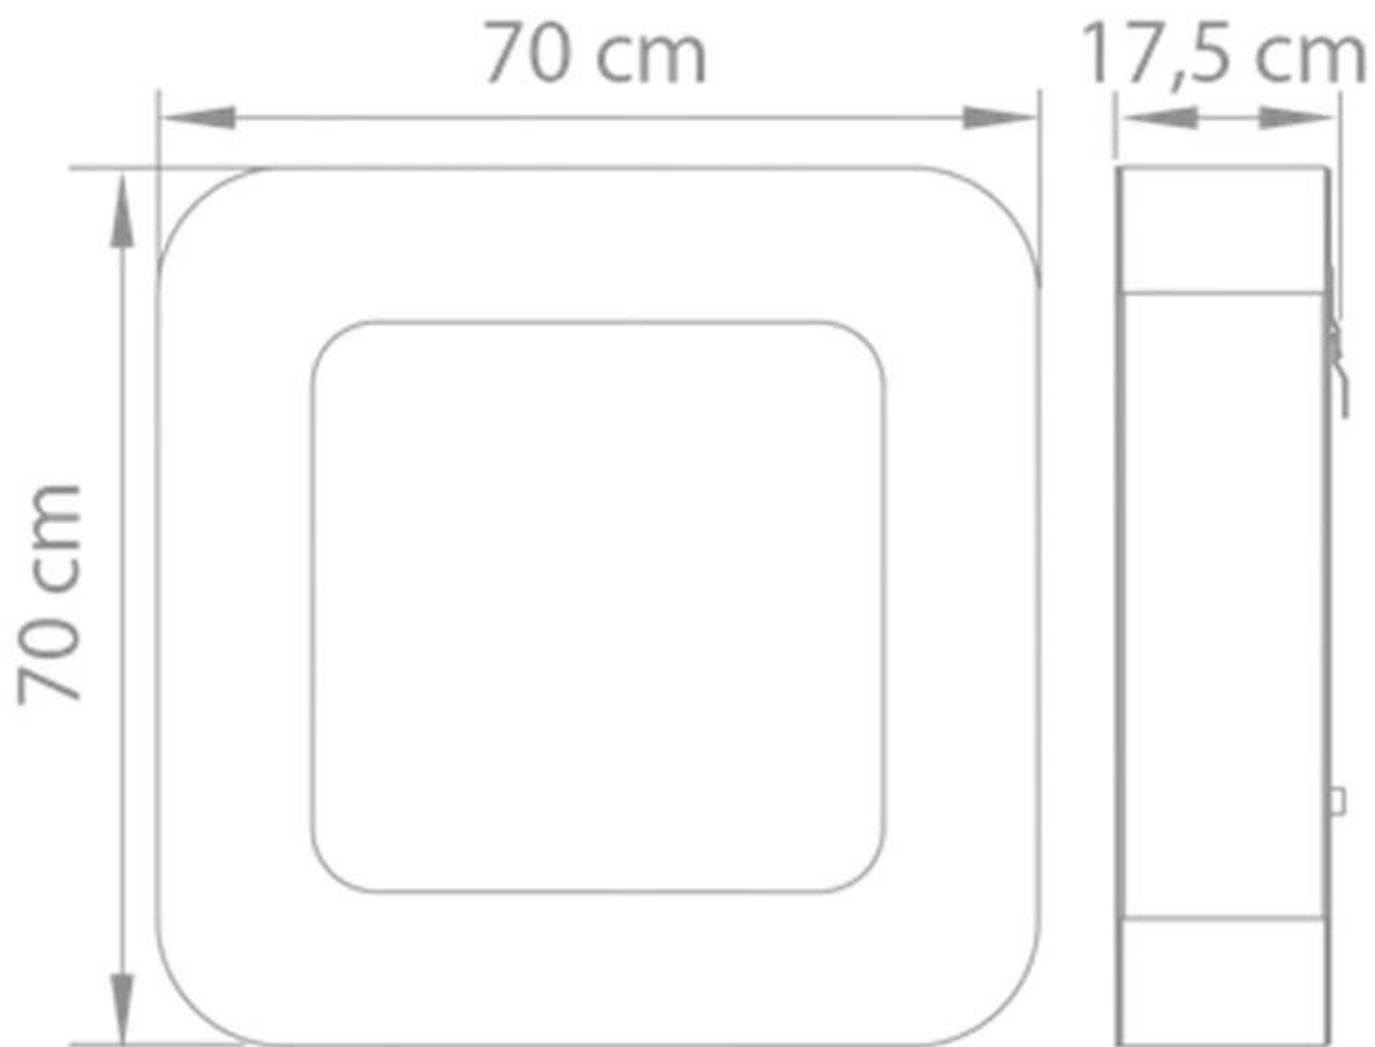

SAFRETTI CURVA BL - BRANCO

BIO-60-202

Pequena e elegante lareira a bioetanol para montar na parede. Vem com um queimador de 2 L.

TECHNICAL SPECIFICATIONS

Especificações principais

Tipo de produto	Lareira a bioetanol de parede
Marca	Safretti
Incluído no pacote	Ferramenta de extinção
Incluído no pacote	Queimador a bioetanol
Incluído no pacote	Manual do utilizador
Incluído no pacote	Suporte
Incluído no pacote	Parafusos
Designer	Jan des Bouvrie
Utilização	Interior
Garantia	2 anos

Dimensões & Peso

Comprimento/Largura	70 cm
Altura	70 cm
Profundidade	17,5 cm
Peso	32 kg

Especificações Técnicas

Tamanho mínimo do quarto	45 metros cúbicos
Combustível	Bioetanol
Tempo de queima até	6-8 horas
Capacidade	2 Litro
Níveis da chama	1
Potência de calor (máx)	2 kW

Detalhes de instalação

Exaustão/Chaminé	Não é requerida
Requisitos de energia	Não

Curva BL
Weight: 32 kg