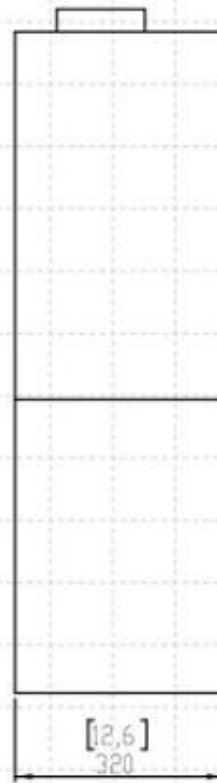

#### Dimensões & Peso

Comprimento/Largura	40 cm
Altura	101,5 cm
Profundidade	32,2 cm
Peso	62 kg

#### Especificações Técnicas

Tamanho mínimo do quarto	41 metros cúbicos
Combustível	Bioetanol
Tempo de queima até	33 horas
Capacidade	5 Litro
Níveis da chama	2
Potência de calor (máx)	3,5 kW
Taxa de mudança de ar recomendada	1

#### Detalhes de instalação

Exaustão/Chaminé	Não é requerida
------------------	-----------------

FRONT VIEW

SIDE VIEW

TOP VIEW