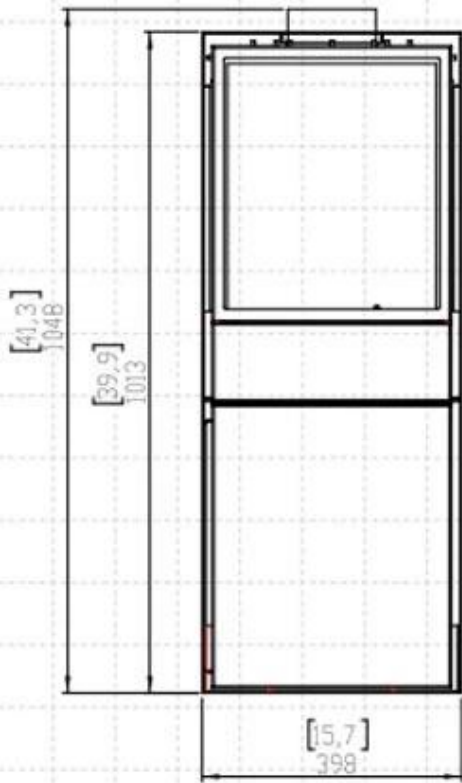

#### Dimensões & Peso

Comprimento/Largura	40 cm
Altura	101,5 cm
Profundidade	32,2 cm
Peso	62 kg

#### Especificações Técnicas

Tamanho mínimo do quarto	41 metros cúbicos
Combustível	Bioetanol
Tempo de queima até	33 horas
Capacidade	5 Litro
Níveis da chama	2
Potência de calor (máx)	3,5 kW
Taxa de mudança de ar recomendada	1

#### Detalhes de instalação

Exaustão/Chaminé	Não é requerida
------------------	-----------------

FRONT VIEW

SIDE VIEW

TOP VIEW