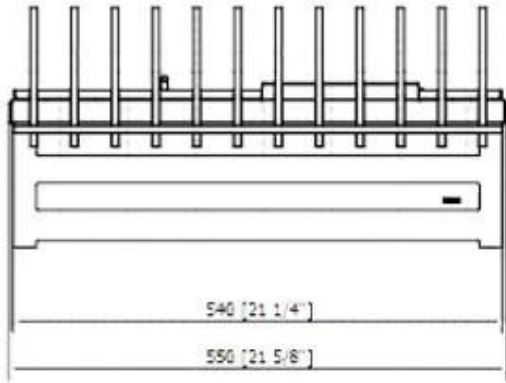

Detalhes de instalação

Exaustão/Chaminé	Não é requerida
Requisitos de energia	Sim

FRONT VIEW

SIDE VIEW

TOP VIEW