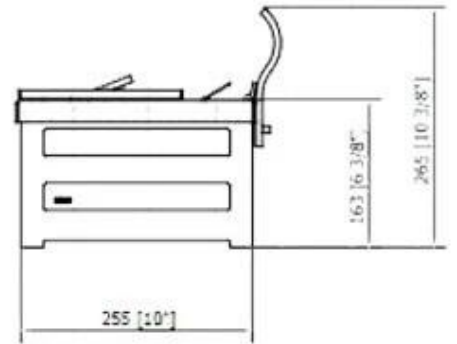

Tipo de produto	Inserto para lareira existente
Marca	Planika Fires
Utilização	Interior
Garantia	2 anos

Dimensões & Peso

Comprimento/Largura	55 cm
Altura	26,5 cm
Profundidade	26,5 cm
Peso	14,5 kg

Especificações Técnicas

Detalhes de instalação

Exaustão/Chaminé	Não é requerida
Requisitos de energia	Sim

FRONT VIEW

SIDE VIEW

TOP VIEW