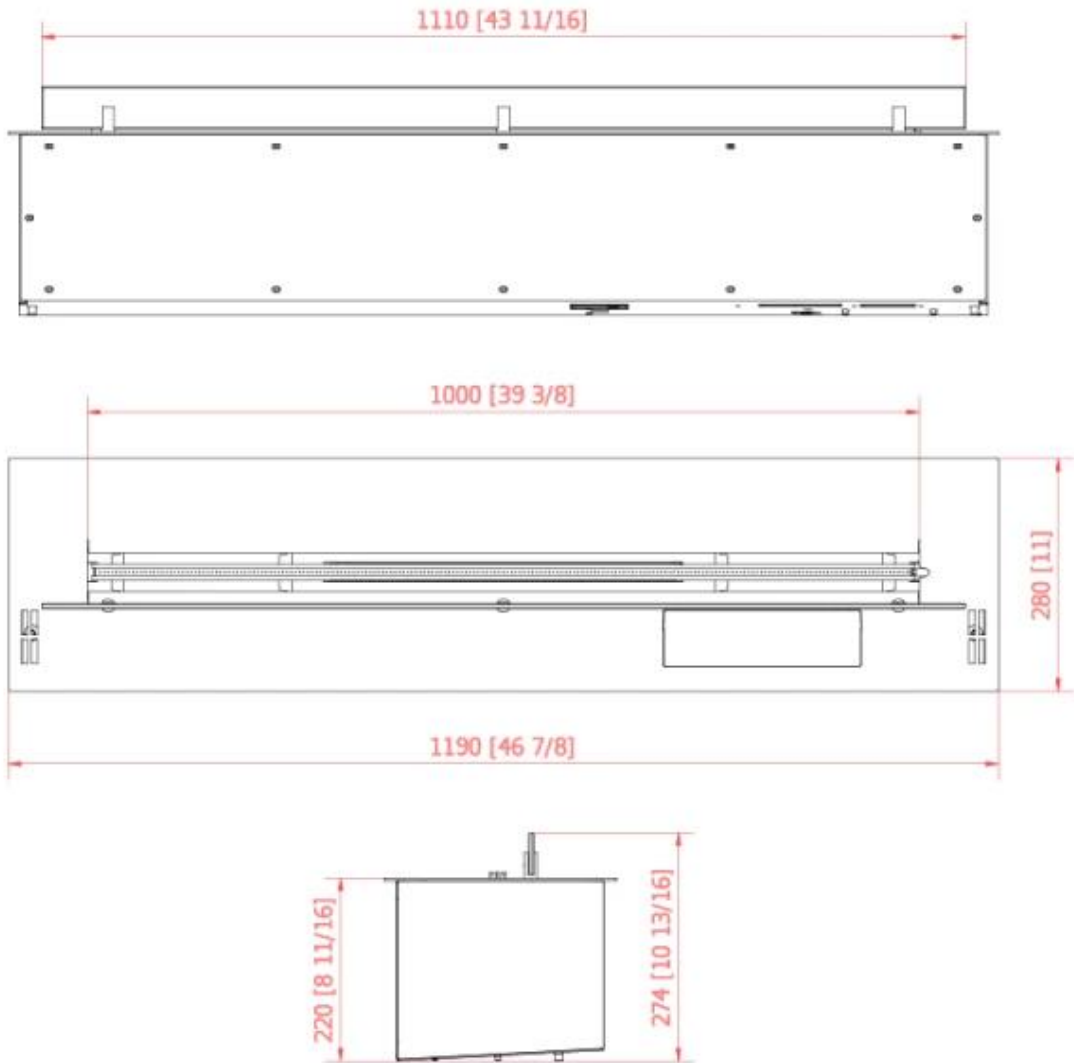

Planika FLA3 1190