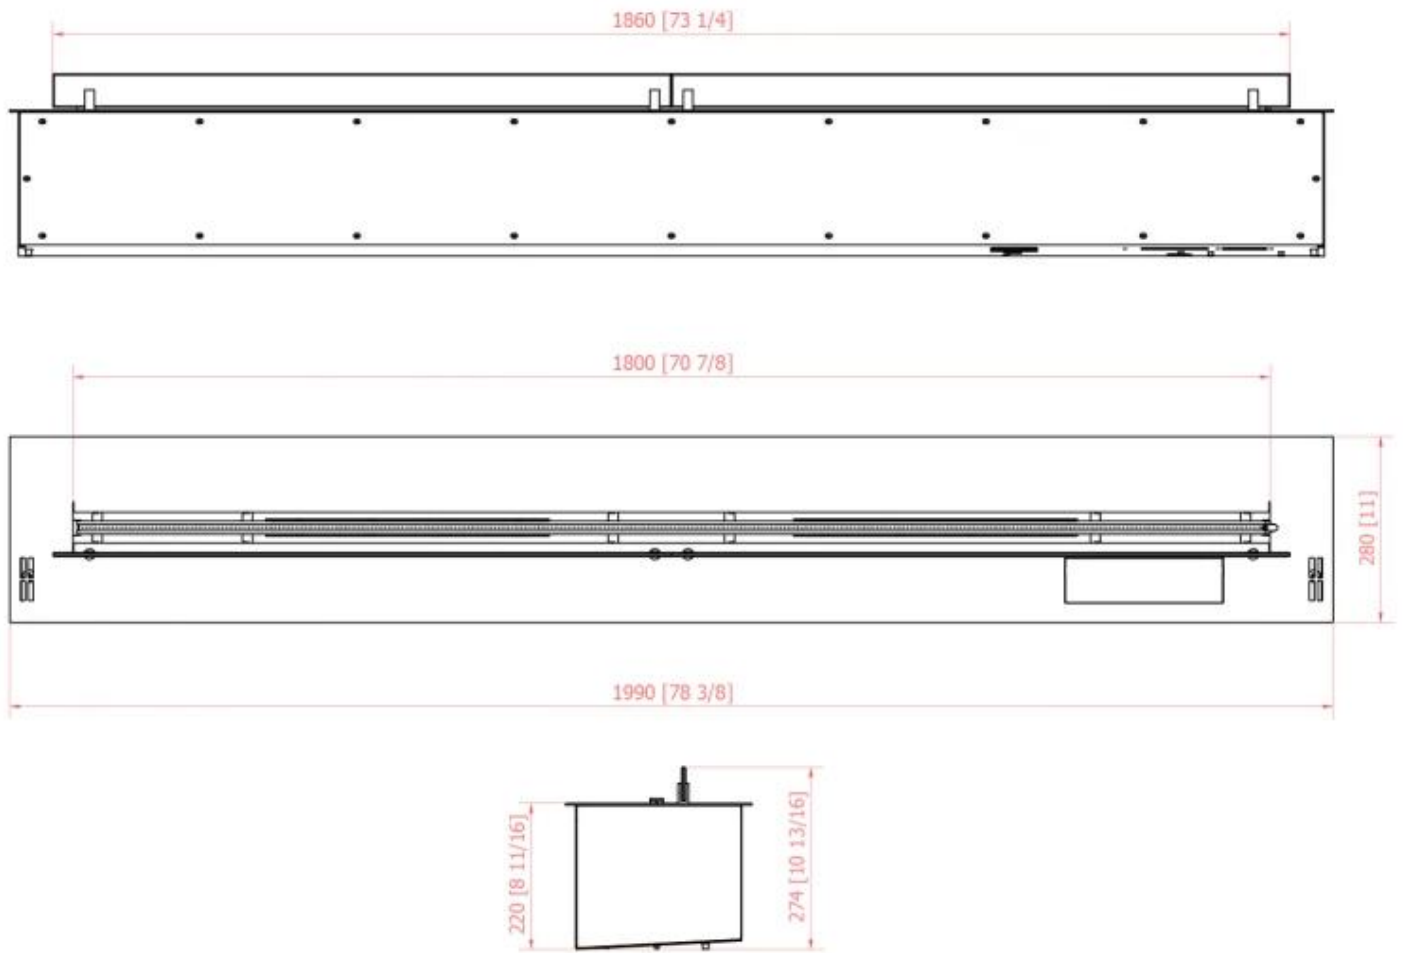

Planika FLA3 - 1990