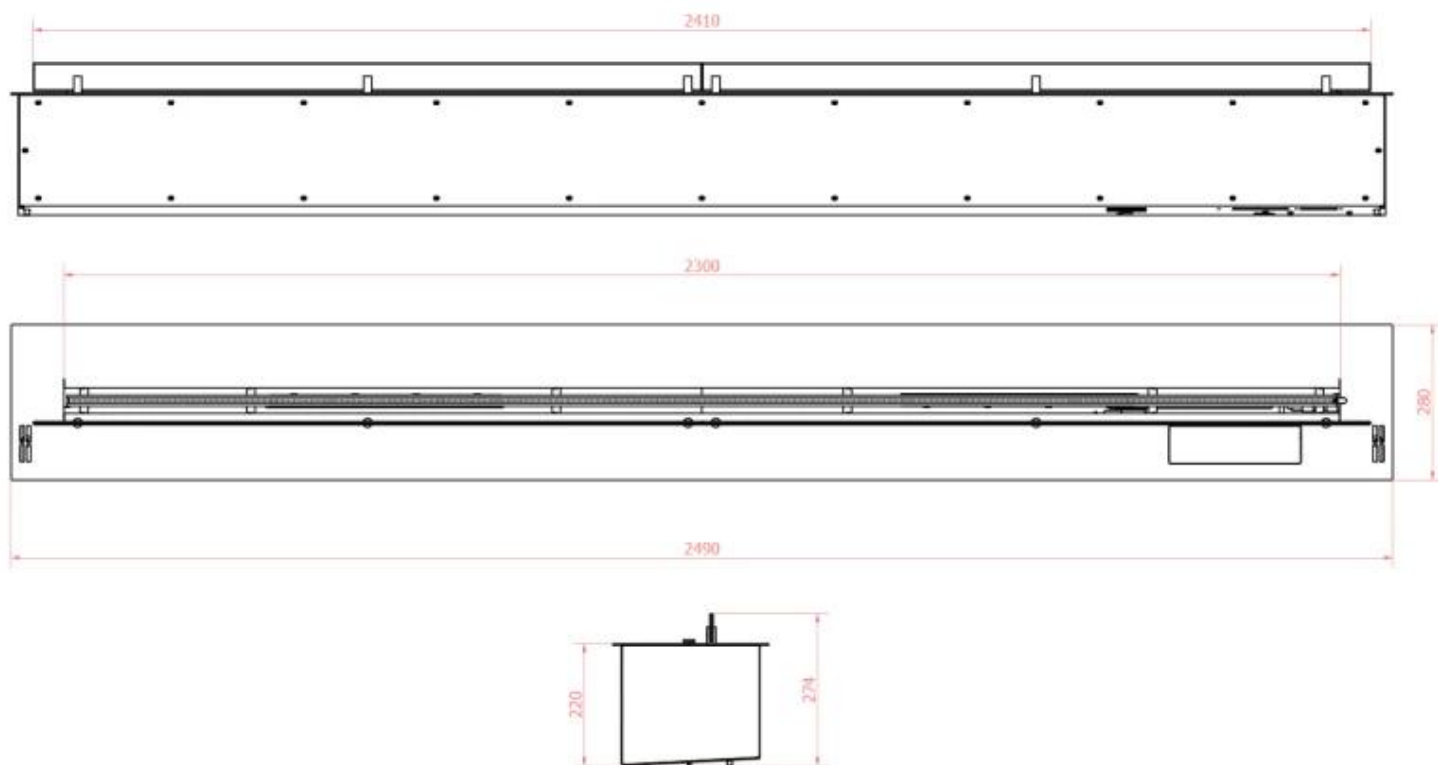

Planika FLA3 - 2490