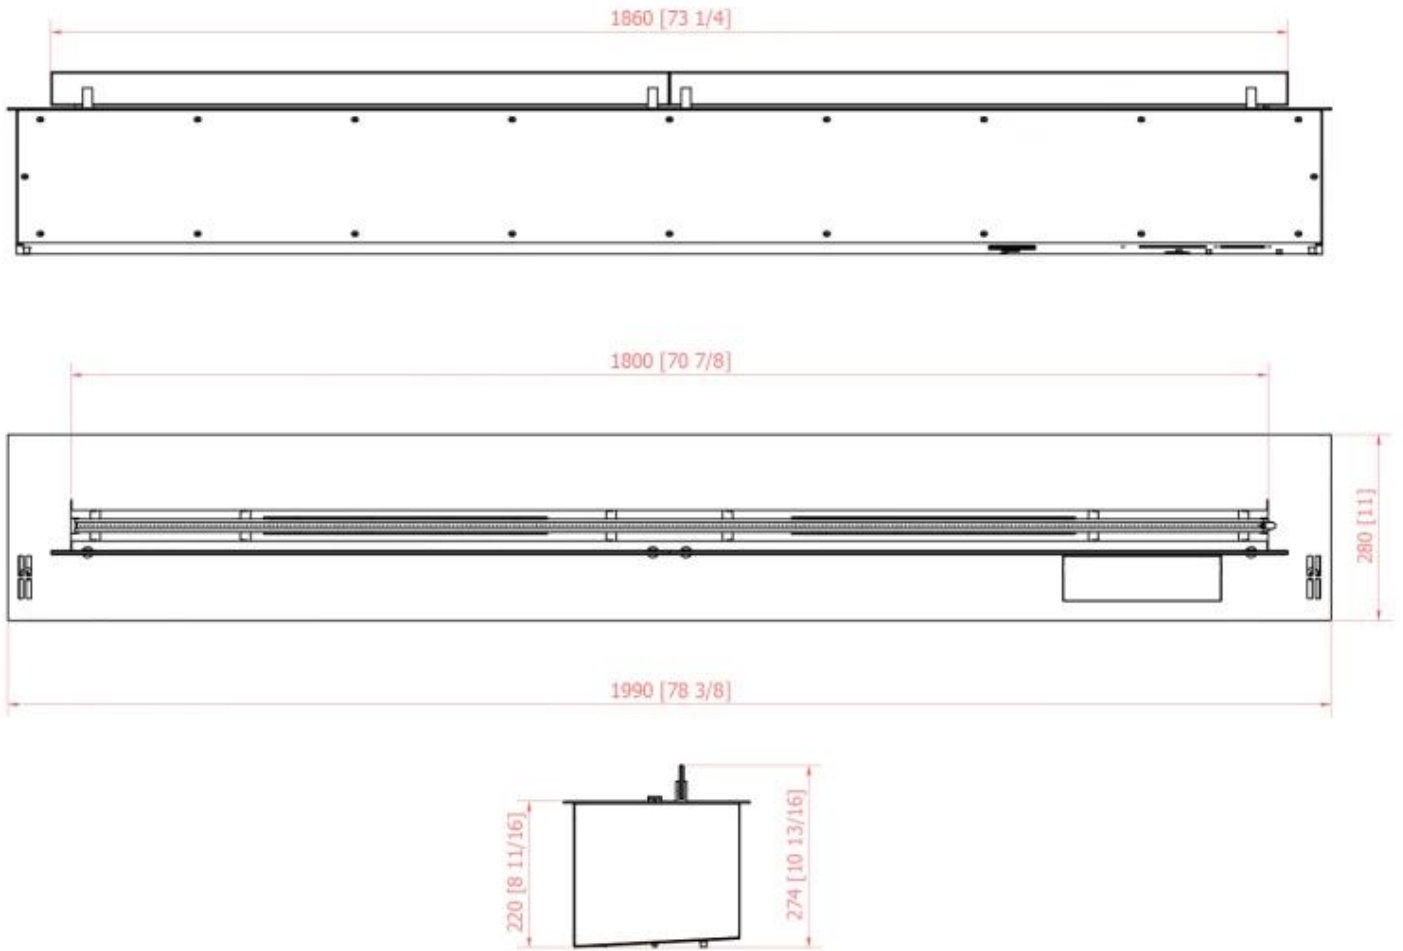

Planika FLA3 - 1990