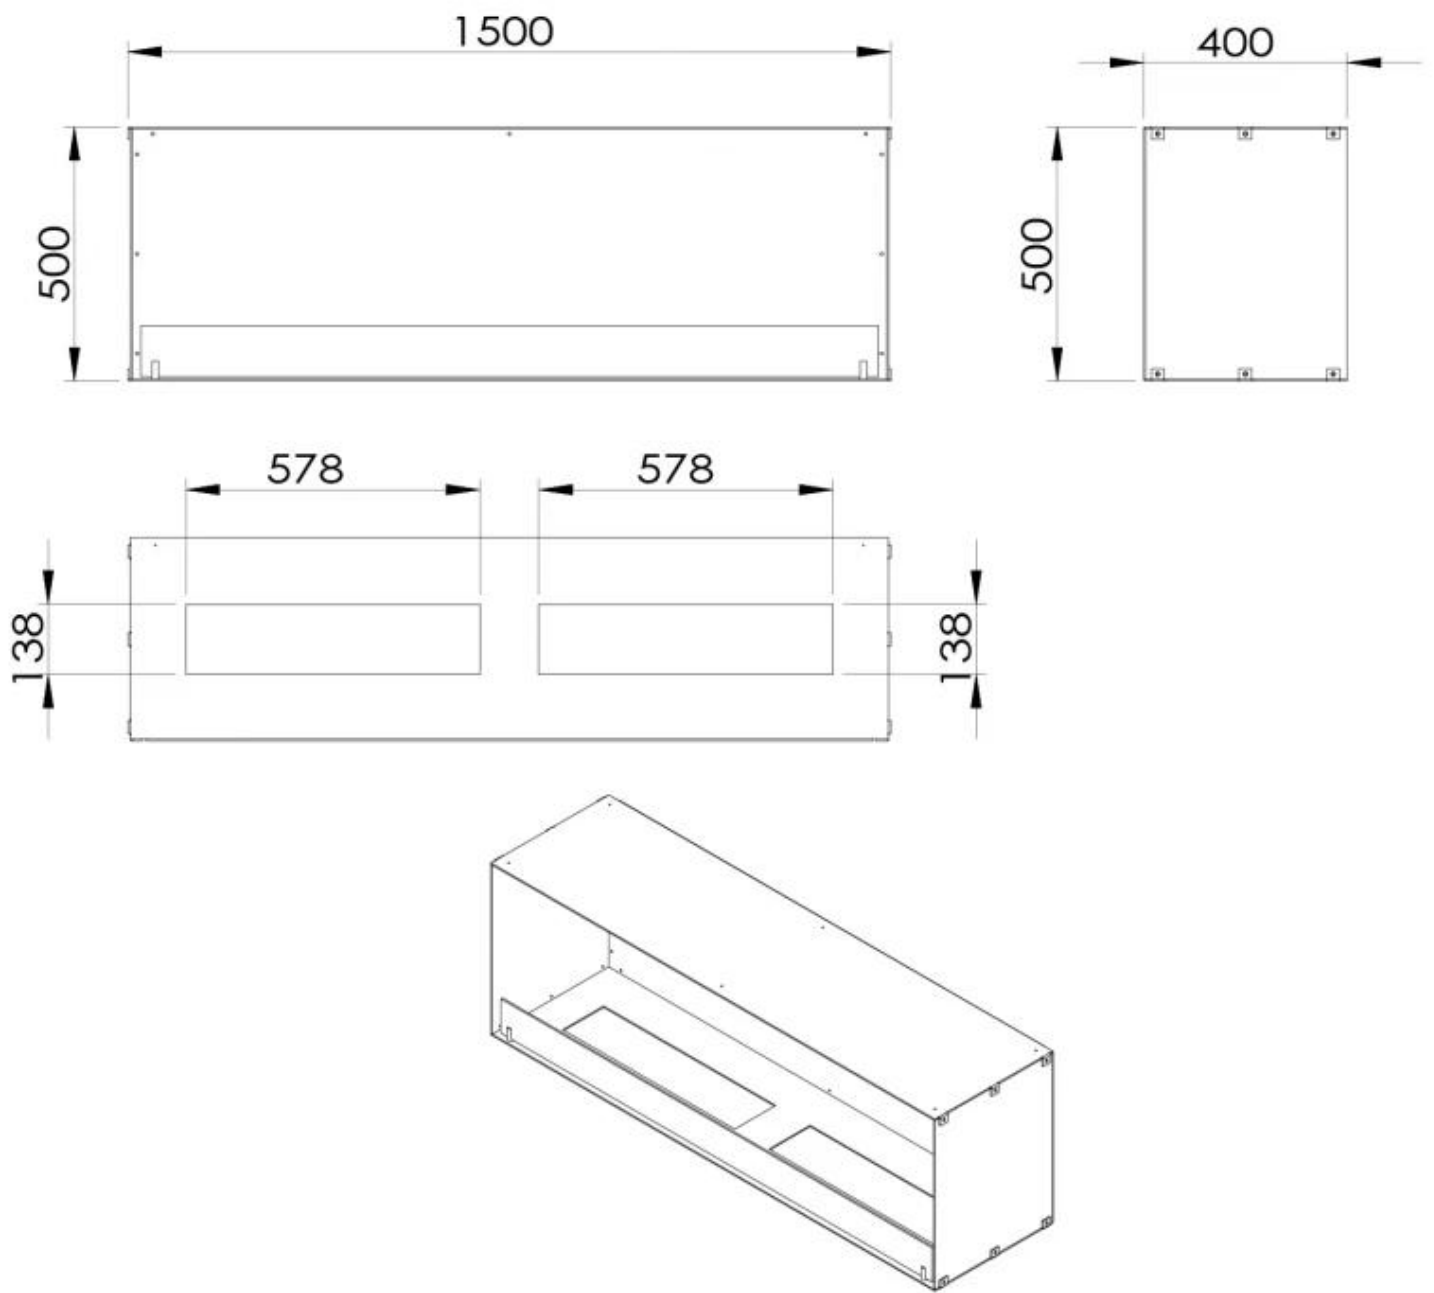

Dimensões

Comprimento/Largura	150 cm
Altura	50 cm
Profundidade	40 cm
Peso	60 kg

Foco One 1500 - Automatic Burner

Foco One 1500 - Manual Burner

TECHNICAL DRAWING