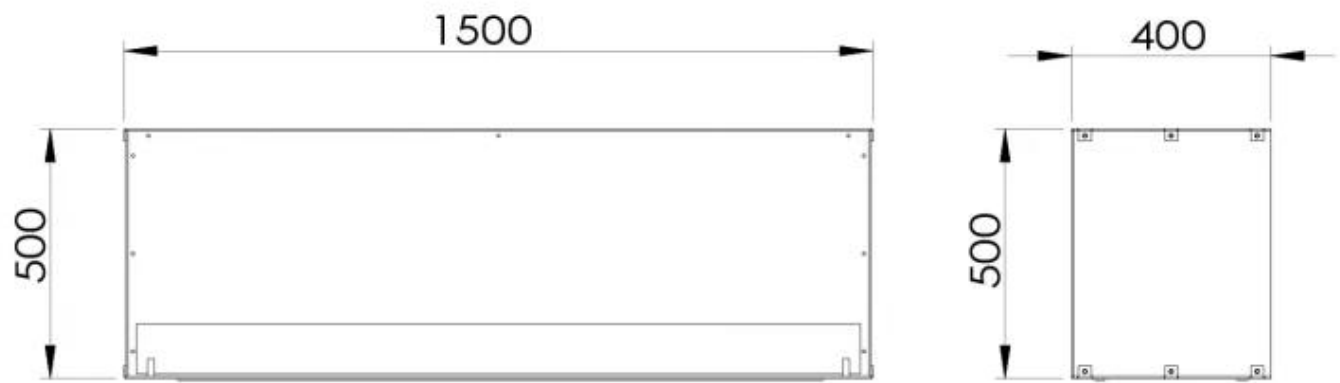

Dimensões

Comprimento/Largura	150 cm
Altura	50 cm
Profundidade	40 cm
Peso	60 kg

Foco One 1500 - Automatic Burner

Foco One 1500 - Manual Burner

TECHNICAL DRAWING