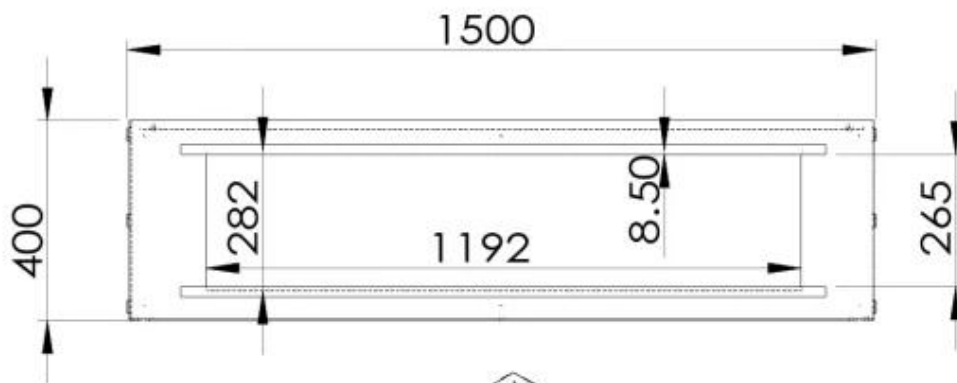

Dimensões

Comprimento/Largura	150 cm
Altura	50 cm
Profundidade	40 cm
Peso	60 kg

Foco One 1500 - Automatic Burner

Foco One 1500 - Manual Burner

TECHNICAL DRAWING