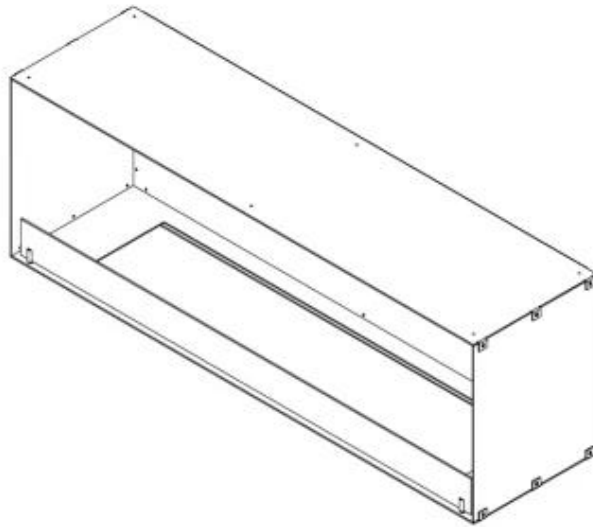

FOCO ONE 1500 TV

BIO-30-148

Foco One 1500 é uma lareira a bioetanol de 150 cm de largura, ideal para instalação sob uma TV, oferecendo uma vista frontal das chamas. Este modelo é ideal para instalação sob uma TV. De série, o Foco One 1500 vem com dois queimadores manuais, mas pode ser atualizado para queimadores controlados remotamente. A lareira é feita de aço inoxidável com revestimento em pó preto de 4 mm de espessura e tem um painel de vidro temperado na frente que protege as chamas, garantindo um ambiente seguro.

TECHNICAL SPECIFICATIONS

Queimador

Controlo	Control via app
Controlo	Controlo remoto
Controlo	Automático
Ajustável	Sim
Controlo Remoto	Sim (incluído)
Requisitos de energia	Sim

Aparência

Material	Aço
Espessura do aço	4 mm
Cor	Preto
Vidro incluído	Sim

Dimensões

Comprimento/Largura	150 cm
Altura	50 cm
Profundidade	40 cm
Peso	60 kg

Foco One 1500 - Automatic Burner

Foco One 1500 - Manual Burner

TECHNICAL DRAWING