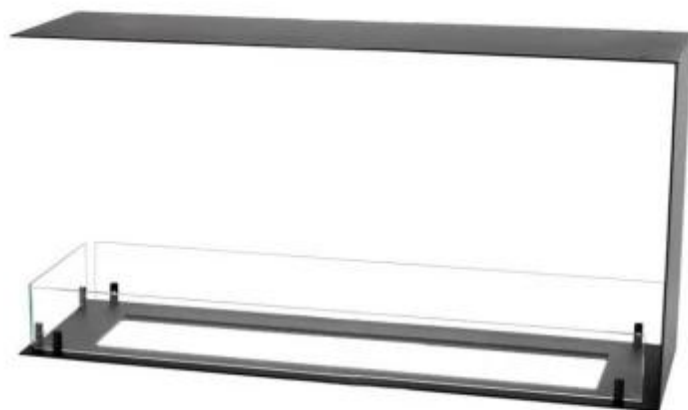

FOCO ROOM DIVIDER 1100 MEDIUM

BIO-30-144

Moldura externa para Foco 600 é instalada na moldura interna da lareira para criar uma moldura em torno da lareira.

TECHNICAL SPECIFICATIONS

Queimador

Ajustável	Sim
Controlo	Manual
Tamanho mínimo do quarto	90 metros cúbicos
Modelo de queimador	5 Litros Superior
Comprimento da chama	85 cm
Controlo Remoto	Sim (compra adicional)
Tempo de queima até	6 horas
Requisitos de energia	Não
Requisitos de energia	Sim
Potência de calor (máx)	6,2 kW
Consumo	0,87 l/h

Dimensões

Comprimento/Largura	110 cm
Altura	50 cm
Profundidade	30 cm
Peso	30 kg

Aparência

Material	Aço
Espessura do aço	4 mm
Cor	Preto
Vidro incluído	Sim

Tipo

Tipo de produto	Lareira a bioetanol embutida de 3 lados
Combustível	Bioetanol
Marca	Foco
Exaustão/Chaminé	Não é requerida
Utilização	Interior
Vista das chamas	Divisória de espaços
Garantia	2 anos
Taxa de mudança de ar recomendada	1