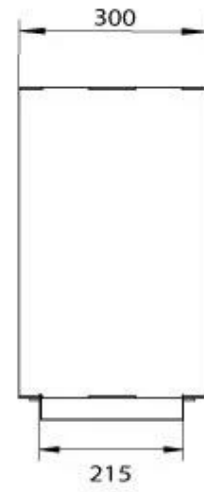

FOCO TWO 800 MEDIUM

BIO-30-139

Foco Two 800 Medium Built-in Bioethanol Fireplace é uma lareira de dois lados que permite visualizar as chamas de lados opostos. Com uma largura de 80 cm e uma profundidade de 30 cm, é perfeita para instalação em paredes. Vem com um queimador manual, oferecendo até 7,5 horas de queima. Feita de aço inoxidável revestido a pó de 4 mm de espessura, esta lareira tem um design neutro e intemporal. O vidro temperado protege as chamas e garante estabilidade, mas pode ser removido, se desejado.

TECHNICAL SPECIFICATIONS

Queimador

Controlo	Manual
Tamanho mínimo do quarto	70 metros cúbicos
Ajustável	Sim
Modelo de queimador	3,5 LitrosSuperior
Comprimento da chama	45 cm
Tempo de queima até	7,5 horas
Controlo Remoto	Sim (compra adicional)
Capacidade	3,5 Litro
Requisitos de energia	Sim
Requisitos de energia	Não
Potência de calor (máx)	3,2 kW
Consumo	0,46 l/h

Aparência

Material	Aço
Espessura do aço	4 mm
Cor	Preto
Vidro incluído	Sim

Tipo

Tipo de produto	Lareira a bioetanol embutida tipo painel
Combustível	Bioetanol
Exaustão/Chaminé	Não é requerida
Marca	Foco
Vista das chamas	Divisória de espaços
Utilização	Interior
Garantia	2 anos
Taxa de mudança de ar recomendada	1

Dimensões

Comprimento/Largura	80 cm
Altura	50 cm
Profundidade	30 cm
Peso	25 kg

Automatic burner 700

Superior Manual 600