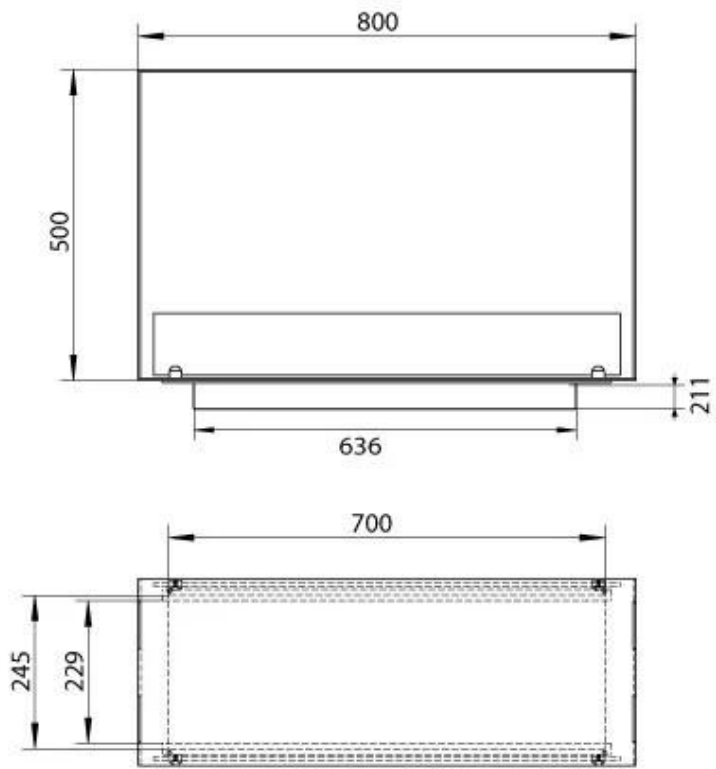

FOCO TWO 800 MEDIUM

BIO-30-139

Foco Two 800 Medium Built-in Bioethanol Fireplace é uma lareira de dois lados que permite visualizar as chamas de lados opostos. Com uma largura de 80 cm e uma profundidade de 30 cm, é perfeita para instalação em paredes. Vem com um queimador manual, oferecendo até 7,5 horas de queima. Feita de aço inoxidável revestido a pó de 4 mm de espessura, esta lareira tem um design neutro e intemporal. O vidro temperado protege as chamas e garante estabilidade, mas pode ser removido, se desejado.

TECHNICAL SPECIFICATIONS

Queimador

Controlo	Manual
Tamanho mínimo do quarto	70 metros cúbicos
Ajustável	Sim
Modelo de queimador	3,5 LitrosSuperior
Comprimento da chama	45 cm
Tempo de queima até	7,5 horas
Controlo Remoto	Sim (compra adicional)
Capacidade	3,5 Litro
Requisitos de energia	Sim
Requisitos de energia	Não
Potência de calor (máx)	3,2 kW
Consumo	0,46 l/h

Aparência

Material	Aço
Espessura do aço	4 mm
Cor	Preto
Vidro incluído	Sim

Tipo

Tipo de produto	Lareira a bioetanol embutida tipo painel
Combustível	Bioetanol
Exaustão/Chaminé	Não é requerida
Marca	Foco
Vista das chamas	Divisória de espaços
Utilização	Interior
Garantia	2 anos
Taxa de mudança de ar recomendada	1

Dimensões

Comprimento/Largura	80 cm
Altura	50 cm
Profundidade	30 cm
Peso	25 kg

Automatic burner 700

Superior Manual 600