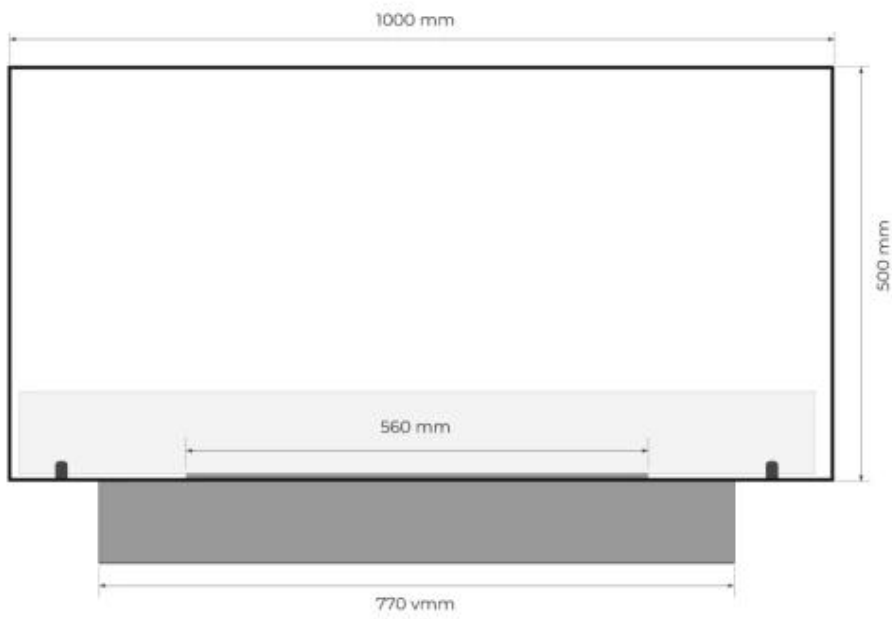

FOCO TWO 1000 ULTRA SLIM

BIO-30-138

Foco Two 1000 Ultra Slim é uma lareira de bioetanol embutida de dois lados, ultra-estrita, que permite visualizar as chamas de ambos os lados. A lareira requer apenas uma parede de 10 cm de profundidade, tornando-se a lareira embutida de bioetanol mais estreita do mercado. O queimador Slimline de 80 cm incluído tem uma capacidade de 4 litros e proporciona até 7 horas de queima. Feita em aço inoxidável revestido a pó de 4 mm, esta lareira tem um design neutro e intemporal. O vidro temperado protege as chamas, garantindo estabilidade, mas pode ser removido, se desejado.

TECHNICAL SPECIFICATIONS

Queimador

Ajustável	Sim
Controlo	Manual
Tamanho mínimo do quarto	75 metros cúbicos
Modelo de queimador	4 Litros Slimline
Comprimento da chama	56 cm
Tempo de queima até	7 horas
Controlo Remoto	Não
Capacidade	4,0 Litro
Requisitos de energia	Não
Potência de calor (máx)	4 kW
Consumo	0,57 l/h

Dimensões

Comprimento/Largura	100 cm
Altura	50 cm
Profundidade	10 cm
Peso	15 kg

Aparência

Material	Aço
Espessura do aço	4 mm
Cor	Preto
Vidro incluído	Sim

Tipo

Tipo de produto	Lareira a bioetanol embutida tipo painel
Combustível	Bioetanol
Exaustão/Chaminé	Não é requerida
Marca	Foco
Utilização	Interior
Garantia	2 anos
Taxa de mudança de ar recomendada	1

Front view

Side view

Top view with fixing points
and burner cutout with lip in bottom plate
770 mm