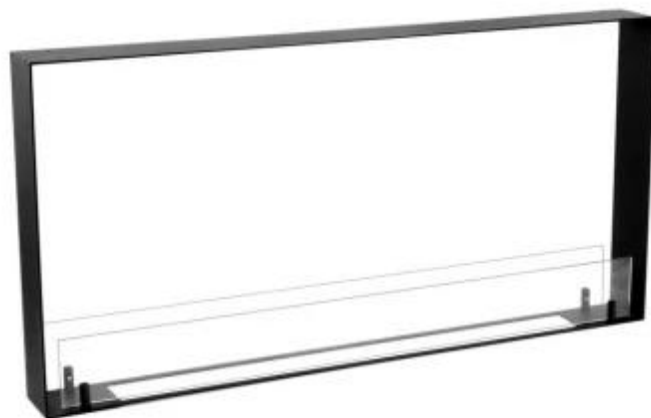

FOCO TWO 1000 ULTRA SLIM

BIO-30-138

Foco Two 1000 Ultra Slim é uma lareira de bioetanol embutida de dois lados, ultra-estrita, que permite visualizar as chamas de ambos os lados. A lareira requer apenas uma parede de 10 cm de profundidade, tornando-se a lareira embutida de bioetanol mais estreita do mercado. O queimador Slimline de 80 cm incluído tem uma capacidade de 4 litros e proporciona até 7 horas de queima. Feita em aço inoxidável revestido a pó de 4 mm, esta lareira tem um design neutro e intemporal. O vidro temperado protege as chamas, garantindo estabilidade, mas pode ser removido, se desejado.

TECHNICAL SPECIFICATIONS

Queimador

Ajustável	Sim
Controlo	Manual
Tamanho mínimo do quarto	75 metros cúbicos
Modelo de queimador	4 Litros Slimline
Comprimento da chama	56 cm
Tempo de queima até	7 horas
Controlo Remoto	Não
Capacidade	4,0 Litro
Requisitos de energia	Não
Potência de calor (máx)	4 kW
Consumo	0,57 l/h

Dimensões

Comprimento/Largura	100 cm
Altura	50 cm
Profundidade	10 cm
Peso	15 kg

Aparência

Material	Aço
Espessura do aço	4 mm
Cor	Preto
Vidro incluído	Sim

Tipo

Tipo de produto	Lareira a bioetanol embutida tipo painel
Combustível	Bioetanol
Exaustão/Chaminé	Não é requerida
Marca	Foco
Utilização	Interior
Garantia	2 anos
Taxa de mudança de ar recomendada	1

Front view

Side view

Top view with fixing points
and burner cutout with lip in bottom plate
770 mm