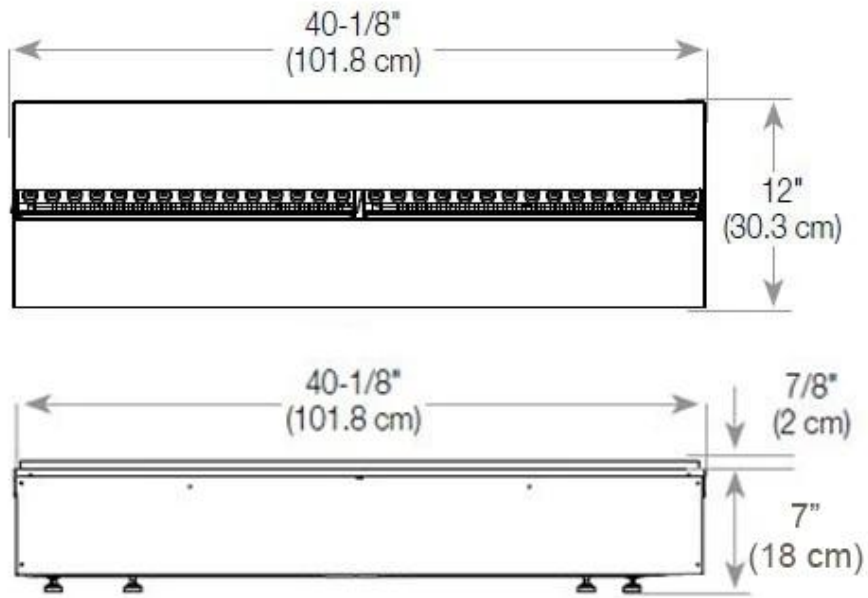

CASSETTE 1000 MANUAL

FRONT