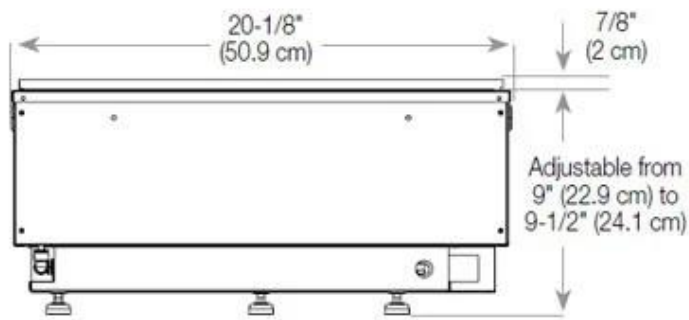

#### Dimensões e peso

|                     |        |
|---------------------|--------|
| Comprimento/Largura | 100 cm |
| Altura              | 50 cm  |
| Profundidade        | 40 cm  |
| Peso                | 30 kg  |
| Comprimento do cabo | 150 cm |

#### Material e aparência

|                         |                      |
|-------------------------|----------------------|
| Material                | Aço                  |
| Cor                     | Preto                |
| Acabamento              | Mate                 |
| Interior (cor/material) | Preto                |
| Vista das chamas        | Divisória de espaços |
| Decoração               | Madeira (Adicional)  |
| Vidro incluído          | Sim                  |
| Altura do vidro         | 15 cm                |

CASSETTE 500 MANUAL

TOP

FRONT

SIDE

CASSETTE 500 AUTOMATIC

TOP

FRONT

SIDE