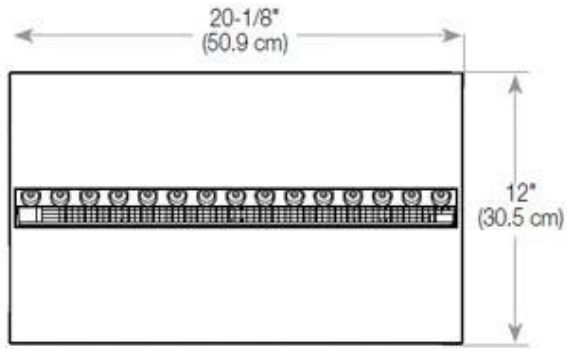

#### Dimensões e peso

|                     |        |
|---------------------|--------|
| Comprimento/Largura | 100 cm |
| Altura              | 50 cm  |
| Profundidade        | 40 cm  |
| Peso                | 30 kg  |
| Comprimento do cabo | 150 cm |

#### Material e aparência

|                         |                      |
|-------------------------|----------------------|
| Material                | Aço                  |
| Cor                     | Preto                |
| Acabamento              | Mate                 |
| Interior (cor/material) | Preto                |
| Vista das chamas        | Divisória de espaços |
| Decoração               | Madeira (Adicional)  |
| Vidro incluído          | Sim                  |
| Altura do vidro         | 15 cm                |

CASSETTE 500 MANUAL

TOP

FRONT

SIDE

CASSETTE 500 AUTOMATIC

TOP

FRONT

SIDE