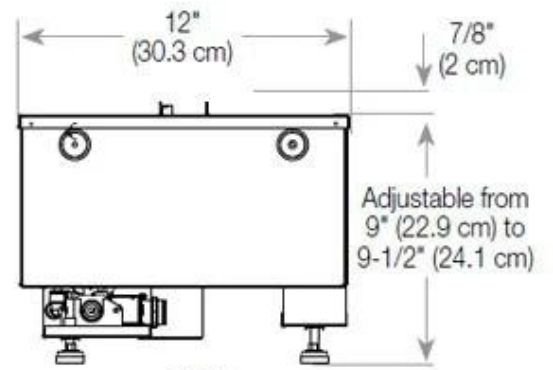

#### Dimensões e peso

|                     |        |
|---------------------|--------|
| Comprimento/Largura | 100 cm |
| Altura              | 50 cm  |
| Profundidade        | 40 cm  |
| Peso                | 30 kg  |
| Comprimento do cabo | 150 cm |

#### Material e aparência

|                         |                      |
|-------------------------|----------------------|
| Material                | Aço                  |
| Cor                     | Preto                |
| Acabamento              | Mate                 |
| Interior (cor/material) | Preto                |
| Vista das chamas        | Divisória de espaços |
| Decoração               | Madeira (Adicional)  |
| Vidro incluído          | Sim                  |
| Altura do vidro         | 15 cm                |

CASSETTE 500 MANUAL

TOP

FRONT

SIDE

CASSETTE 500 AUTOMATIC

TOP

FRONT

SIDE