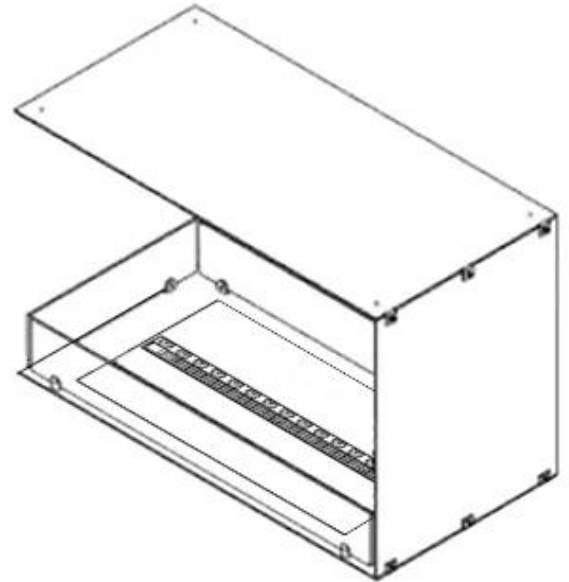

#### Dimensões e peso

Comprimento/Largura	80 cm
Altura	50 cm
Profundidade	40 cm
Peso	25 kg
Comprimento do cabo	150 cm

#### Material e aparência

Material	Aço
Cor	Preto
Acabamento	Mate
Interior (cor/material)	Preto
Decoração	Madeira (Adicional)
Vidro incluído	Sim
Altura do vidro	15 cm

#### Detalhes de instalação

Abertura de ventilação necessária	210 cm <sup>2</sup>
-----------------------------------	---------------------

Exaustão/Chaminé

Não é requerida

Requisitos de energia

Sim

CASSETTE 500 MANUAL