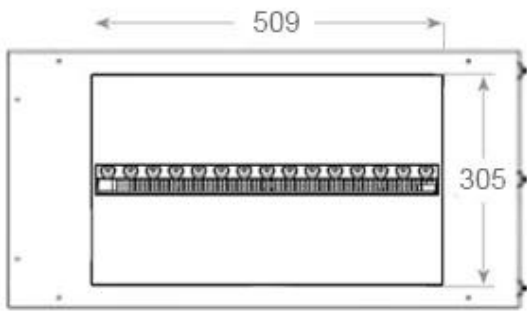

#### Dimensões e peso

Comprimento/Largura	80 cm
Altura	50 cm
Profundidade	40 cm
Peso	25 kg
Comprimento do cabo	150 cm

#### Detalhes de instalação

Abertura de ventilação necessária	210 cm <sup>2</sup>
-----------------------------------	---------------------

Exaustão/Chaminé

Não é requerida

Requisitos de energia

Sim

CASSETTE 500 MANUAL