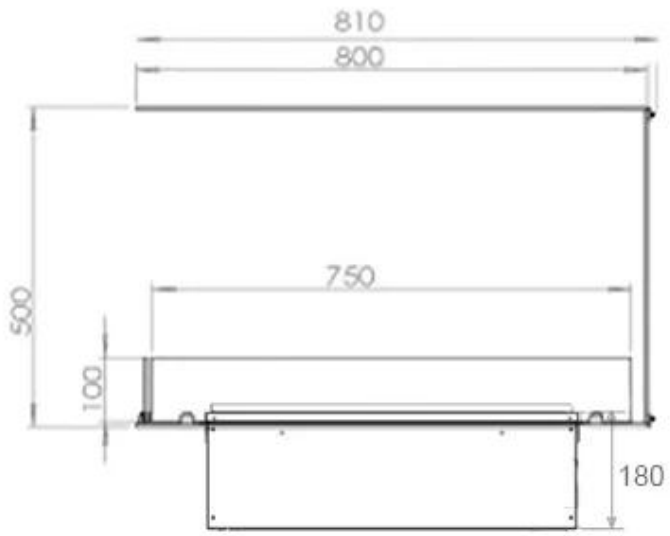

#### Dimensões e peso

Comprimento/Largura	80 cm
Altura	50 cm
Profundidade	40 cm
Peso	25 kg
Comprimento do cabo	150 cm

#### Material e aparência

Material	Aço
Cor	Preto
Acabamento	Mate
Interior (cor/material)	Preto
Decoração	Madeira (Adicional)
Vidro incluído	Sim
Altura do vidro	15 cm

#### Detalhes de instalação

Abertura de ventilação necessária	210 cm <sup>2</sup>
-----------------------------------	---------------------

Exaustão/Chaminé

Não é requerida

Requisitos de energia

Sim

CASSETTE 500 MANUAL