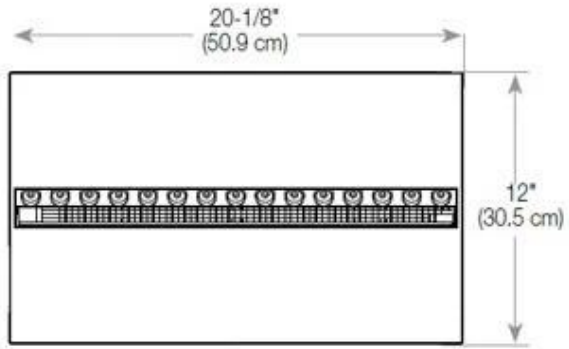

#### Dimensões e peso

Comprimento/Largura	80 cm
Altura	50 cm
Profundidade	40 cm
Peso	25 kg
Comprimento do cabo	150 cm

#### Material e aparência

Material	Aço
Cor	Preto
Acabamento	Mate
Interior (cor/material)	Preto
Decoração	Madeira (Adicional)
Vidro incluído	Sim
Altura do vidro	15 cm

#### Detalhes de instalação

Abertura de ventilação necessária	210 cm <sup>2</sup>
-----------------------------------	---------------------

Exaustão/Chaminé

Não é requerida

Requisitos de energia

Sim

CASSETTE 500 MANUAL