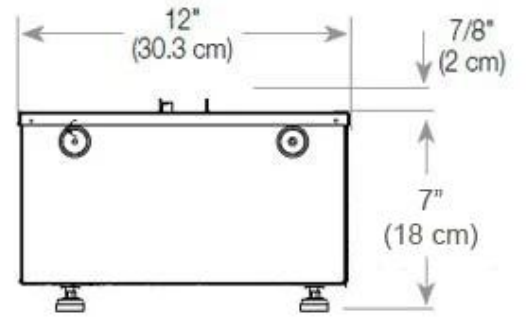

CASSETTE 500 MANUAL

SIDE