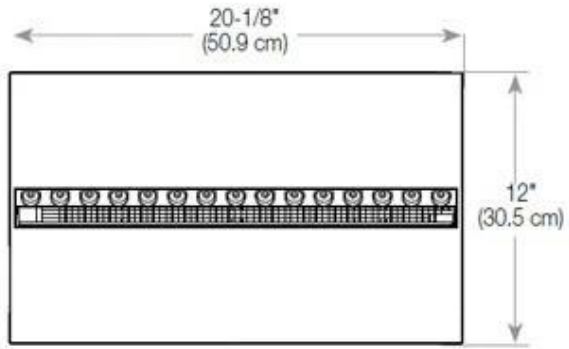

#### Dimensões e peso

Comprimento/Largura	80 cm
Profundidade	40 cm
Peso	20 kg
Comprimento do cabo	150 cm

#### Material e aparência

Material	Aço
Cor	Preto
Acabamento	Mate
Interior (cor/material)	Preto
Vista das chamas	44,1
Decoração	Madeira (Adicional)
Vidro incluído	Sim
Altura do vidro	15 cm

#### Detalhes de instalação

Abertura de ventilação necessária	210 cm <sup>2</sup>
-----------------------------------	---------------------

Exaustão/Chaminé

Não é requerida

Requisitos de energia

Sim

CASSETTE 500 MANUAL