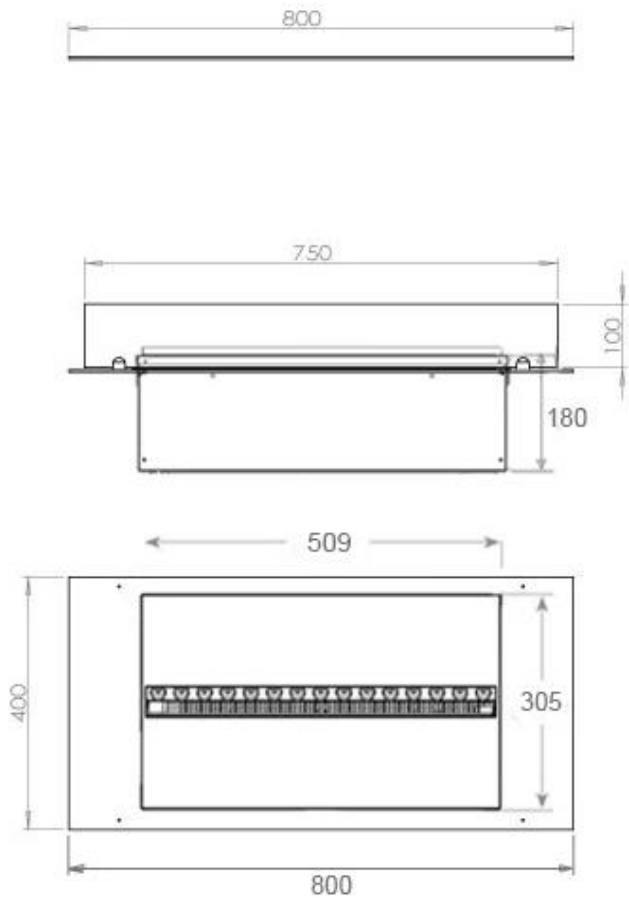

#### Dimensões e peso

Comprimento/Largura	80 cm
Profundidade	40 cm
Peso	20 kg
Comprimento do cabo	150 cm

#### Material e aparência

Material	Aço
Cor	Preto
Acabamento	Mate
Interior (cor/material)	Preto
Vista das chamas	44,1
Decoração	Madeira (Adicional)
Vidro incluído	Sim
Altura do vidro	15 cm

#### Detalhes de instalação

Abertura de ventilação necessária	210 cm <sup>2</sup>
-----------------------------------	---------------------

Exaustão/Chaminé

Não é requerida

Requisitos de energia

Sim

CASSETTE 500 MANUAL