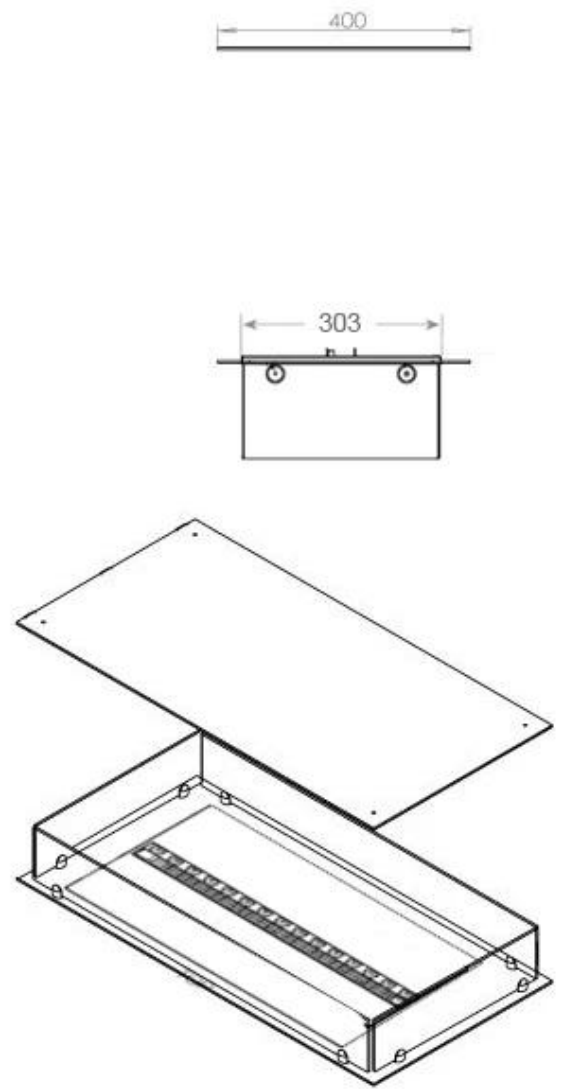

#### Dimensões e peso

Comprimento/Largura	80 cm
Profundidade	40 cm
Peso	20 kg
Comprimento do cabo	150 cm

#### Material e aparência

Material	Aço
Cor	Preto
Acabamento	Mate
Interior (cor/material)	Preto
Vista das chamas	44,1
Decoração	Madeira (Adicional)
Vidro incluído	Sim
Altura do vidro	15 cm

#### Detalhes de instalação

Abertura de ventilação necessária	210 cm <sup>2</sup>
-----------------------------------	---------------------

Exaustão/Chaminé

Não é requerida

Requisitos de energia

Sim

CASSETTE 500 MANUAL