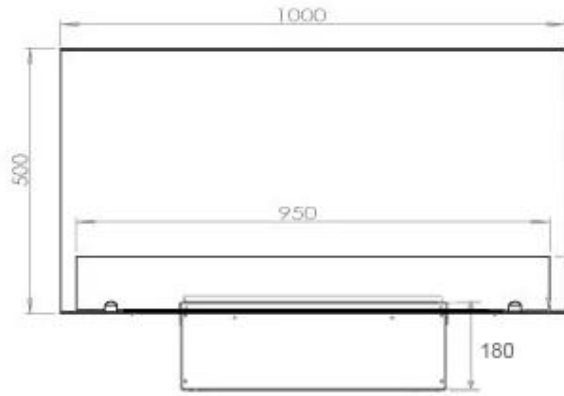

#### Dimensões e peso

Comprimento/Largura	100 cm
Altura	50 cm
Profundidade	40 cm
Peso	30 kg
Comprimento do cabo	150 cm

#### Material e aparência

Material	Aço
Cor	Preto
Acabamento	Mate
Interior (cor/material)	Preto
Decoração	Madeira (Adicional)
Vidro incluído	Sim
Altura do vidro	15 cm

#### Detalhes de instalação

Abertura de ventilação necessária	210 cm <sup>2</sup>
-----------------------------------	---------------------

Exaustão/Chaminé

Não é requerida

Requisitos de energia

Sim

CASSETTE 500 MANUAL