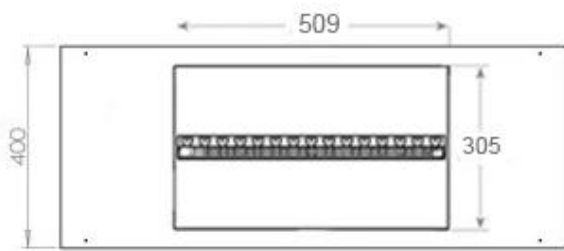

#### Dimensões e peso

Comprimento/Largura	100 cm
Altura	50 cm
Profundidade	40 cm
Peso	30 kg
Comprimento do cabo	150 cm

#### Detalhes de instalação

Abertura de ventilação necessária	210 cm <sup>2</sup>
-----------------------------------	---------------------

Exaustão/Chaminé

Não é requerida

Requisitos de energia

Sim

CASSETTE 500 MANUAL