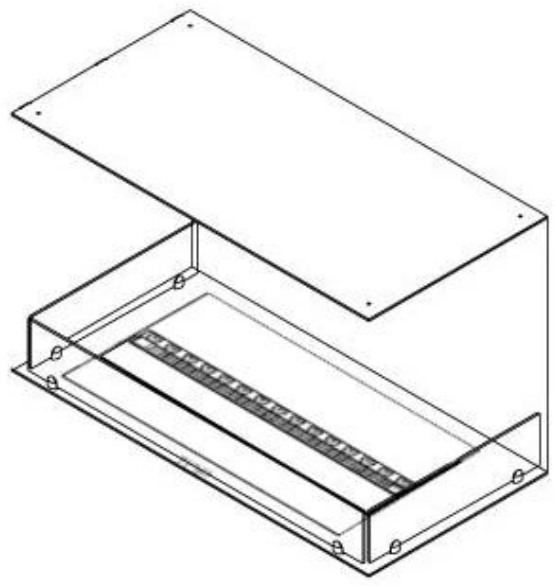

Especificações principais

Tipo de produto	Lareira a vapor de água embutida de 3 lados
Marca	Foco
Utilização	Interior
Garantia	2 anos

Dimensões e peso

Comprimento/Largura	80 cm
Altura	50 cm
Profundidade	40 cm
Peso	25 kg
Comprimento do cabo	150 cm

Material e aparência

Material	Aço
Cor	Preto
Acabamento	Mate
Interior (cor/material)	Preto
Decoração	Madeira (Adicional)
Vidro incluído	Sim
Altura do vidro	15 cm

Detalhes de instalação

Abertura de ventilação necessária	210 cm ²
-----------------------------------	---------------------

Exaustão/Chaminé

Não é requerida

Requisitos de energia

Sim

CASSETTE 500 MANUAL

TOP

FRONT

SIDE