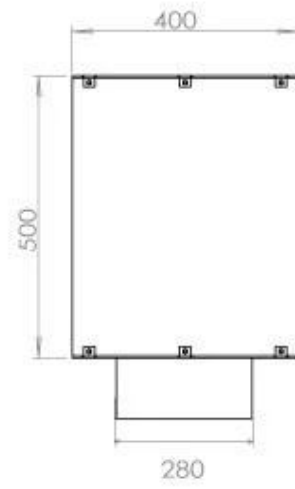

TECHNICAL SPECIFICATIONS

Queimador

Controlo	Automático
Controlo	Controlo remoto
Controlo	Manual
Tamanho mínimo do quarto	90 metros cúbicos
Ajustável	Sim
Modelo de queimador	5 Litros Superior
Comprimento da chama	85 cm
Tempo de queima até	6 horas
Controlo Remoto	Sim (compra adicional)
Requisitos de energia	Não
Requisitos de energia	Sim
Potência de calor (máx)	6,2 kW
Consumo	0,87 l/h

Aparência

Material	Aço
Espessura do aço	4 mm
Cor	Preto
Vidro incluído	Sim

Tipo

Tipo de produto	Lareira a bioetanol embutida de 1 lado
Combustível	Bioetanol
Exaustão/Chaminé	Não é requerida
Marca	Foco
Utilização	Interior
Vista das chamas	Frontal
Garantia	2 anos
Taxa de mudança de ar recomendada	1

Dimensões

Comprimento/Largura	120 cm
Altura	50 cm
Profundidade	40 cm
Peso	35 kg

FLA 3+ 990 mm

FLA 3 990 mm

Automatic burner 1000

PrimeFire 1000

Superior Manual 1000