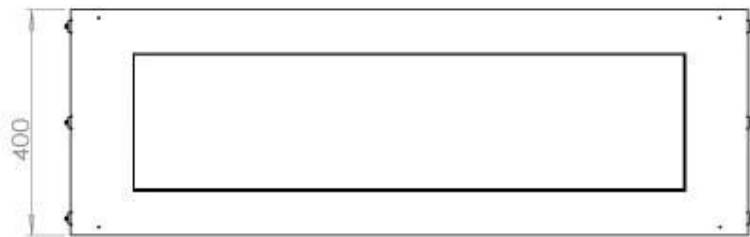

Aparência

Material	Aço
Espessura do aço	4 mm
Cor	Preto
Vidro incluído	Sim

Tipo

Tipo de produto	Lareira a bioetanol embutida de 1 lado
Combustível	Bioetanol
Exaustão/Chaminé	Não é requerida
Marca	Foco
Utilização	Interior
Vista das chamas	Frontal
Garantia	2 anos
Taxa de mudança de ar recomendada	1

Dimensões

Comprimento/Largura	120 cm
Altura	50 cm
Profundidade	40 cm
Peso	35 kg

FLA 3+ 990 mm

FLA 3 990 mm

Automatic burner 1000

PrimeFire 1000

Superior Manual 1000