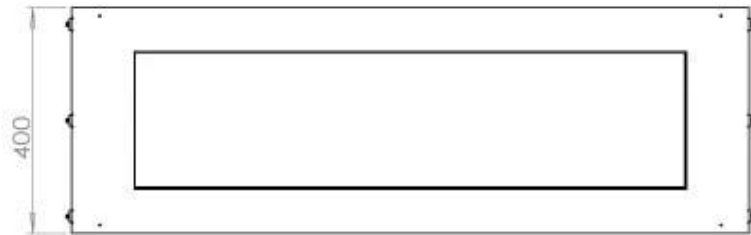

Aparência

Material	Aço
Espessura do aço	4 mm
Cor	Preto
Vidro incluído	Sim

Tipo

Tipo de produto	Lareira a bioetanol embutida de 1 lado
Combustível	Bioetanol
Exaustão/Chaminé	Não é requerida
Marca	Foco
Utilização	Interior
Vista das chamas	Frontal
Garantia	2 anos
Taxa de mudança de ar recomendada	1

Dimensões

Comprimento/Largura	120 cm
Altura	50 cm
Profundidade	40 cm
Peso	35 kg

FLA 3+ 990 mm

FLA 3 990 mm

Automatic burner 1000

PrimeFire 1000

Superior Manual 1000