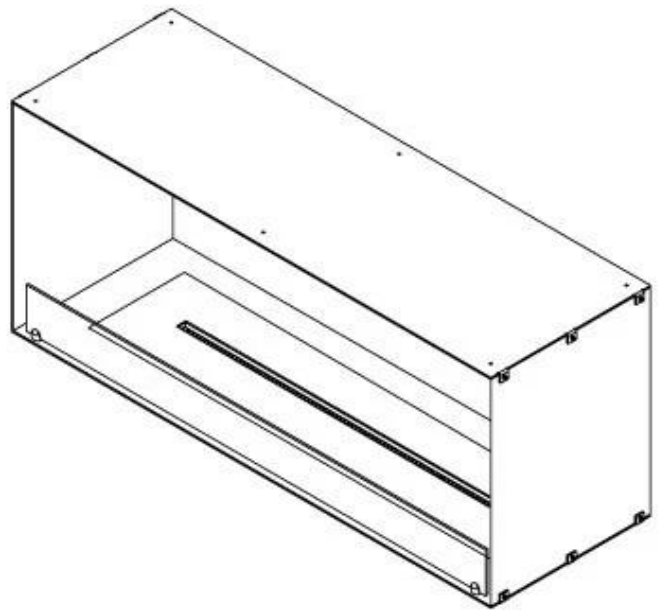

FOCO ONE 1200

BIO-30-130

O Foco One 1200 é uma elegante lareira a bioetanol de face única, concebida para instalação encastrada na parede, permitindo apreciar as chamas apenas pela frente. Oferece a escolha entre queimador manual ou automático, ambos com níveis de chama ajustáveis. Fabricado em aço inoxidável de 4 mm com revestimento a pó e vidro temperado, garante uma chama estável, segura e visualmente cativante para qualquer espaço moderno.

Aparência

Material	Aço
Espessura do aço	4 mm
Cor	Preto
Vidro incluído	Sim

Tipo

Tipo de produto	Lareira a bioetanol embutida de 1 lado
Combustível	Bioetanol
Exaustão/Chaminé	Não é requerida
Marca	Foco
Utilização	Interior
Vista das chamas	Frontal
Garantia	2 anos
Taxa de mudança de ar recomendada	1

Dimensões

Comprimento/Largura	120 cm
Altura	50 cm
Profundidade	40 cm
Peso	35 kg

FLA 3+ 990 mm

FLA 3 990 mm

Automatic burner 1000

PrimeFire 1000

Superior Manual 1000