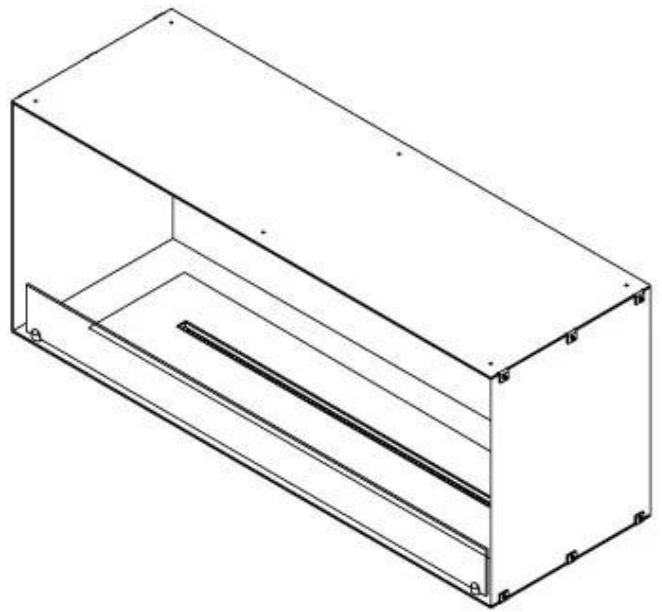

FOCO ONE 1200

BIO-30-130

O Foco One 1200 é uma elegante lareira a bioetanol de face única, concebida para instalação encastrada na parede, permitindo apreciar as chamas apenas pela frente. Oferece a escolha entre queimador manual ou automático, ambos com níveis de chama ajustáveis. Fabricado em aço inoxidável de 4 mm com revestimento a pó e vidro temperado, garante uma chama estável, segura e visualmente cativante para qualquer espaço moderno.

Aparência

Material	Aço
Espessura do aço	4 mm
Cor	Preto
Vidro incluído	Sim

Tipo

Tipo de produto	Lareira a bioetanol embutida de 1 lado
Combustível	Bioetanol
Exaustão/Chaminé	Não é requerida
Marca	Foco
Utilização	Interior
Vista das chamas	Frontal
Garantia	2 anos
Taxa de mudança de ar recomendada	1

Dimensões

Comprimento/Largura	120 cm
Altura	50 cm
Profundidade	40 cm
Peso	35 kg

FLA 3+ 990 mm

FLA 3 990 mm

Automatic burner 1000

PrimeFire 1000

Superior Manual 1000