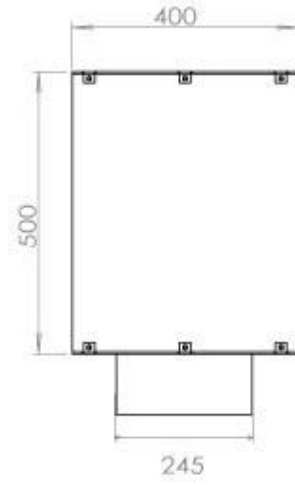

TECHNICAL SPECIFICATIONS

Queimador

Controlo	Automático
Controlo	Controlo remoto
Controlo	Manual
Tamanho mínimo do quarto	90 metros cúbicos
Ajustável	Sim
Modelo de queimador	5 Litros Superior
Comprimento da chama	85 cm
Tempo de queima até	6 horas
Controlo Remoto	Sim (compra adicional)
Requisitos de energia	Não
Requisitos de energia	Sim
Potência de calor (máx)	6,2 kW
Consumo	0,87 l/h

Dimensões

Comprimento/Largura	120 cm
Altura	50 cm
Profundidade	40 cm
Peso	35 kg

FLA 3+ 990 mm

FLA 3 990 mm

Automatic burner 1000

PrimeFire 1000

Superior Manual 1000