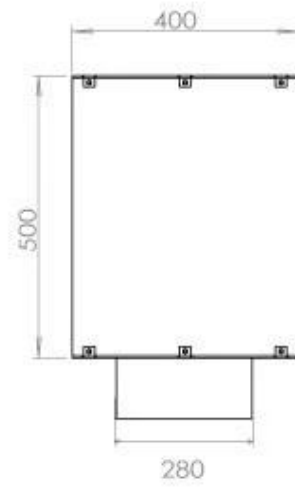

TECHNICAL SPECIFICATIONS

Queimador

Controlo	Automático
Controlo	Controlo remoto
Controlo	Manual
Tamanho mínimo do quarto	90 metros cúbicos
Ajustável	Sim
Modelo de queimador	5 Litros Superior
Comprimento da chama	85 cm
Tempo de queima até	6 horas
Controlo Remoto	Sim (compra adicional)
Requisitos de energia	Não
Requisitos de energia	Sim
Potência de calor (máx)	6,2 kW
Consumo	0,87 l/h

Aparência

Material	Aço
Espessura do aço	4 mm
Cor	Preto
Vidro incluído	Sim

Tipo

Tipo de produto	Lareira a bioetanol embutida de 1 lado
Combustível	Bioetanol
Exaustão/Chaminé	Não é requerida
Marca	Foco
Utilização	Interior
Vista das chamas	Frontal
Garantia	2 anos
Taxa de mudança de ar recomendada	1

Dimensões

Comprimento/Largura	120 cm
Altura	50 cm
Profundidade	40 cm
Peso	35 kg

FLA 3+ 990 mm

FLA 3 990 mm

Automatic burner 1000

PrimeFire 1000

Superior Manual 1000