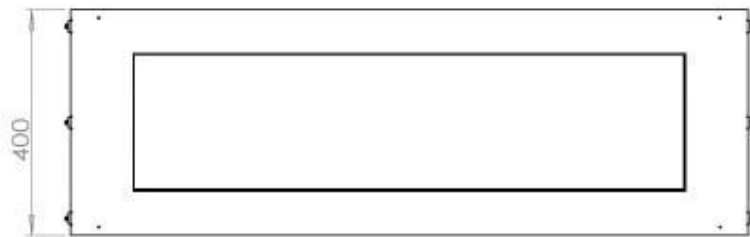

Aparência

Material	Aço
Espessura do aço	4 mm
Cor	Preto
Vidro incluído	Sim

Tipo

Tipo de produto	Lareira a bioetanol embutida de 1 lado
Combustível	Bioetanol
Exaustão/Chaminé	Não é requerida
Marca	Foco
Utilização	Interior
Vista das chamas	Frontal
Garantia	2 anos
Taxa de mudança de ar recomendada	1

Dimensões

Comprimento/Largura	120 cm
Altura	50 cm
Profundidade	40 cm
Peso	35 kg

FLA 3+ 990 mm

FLA 3 990 mm

Automatic burner 1000

PrimeFire 1000

Superior Manual 1000