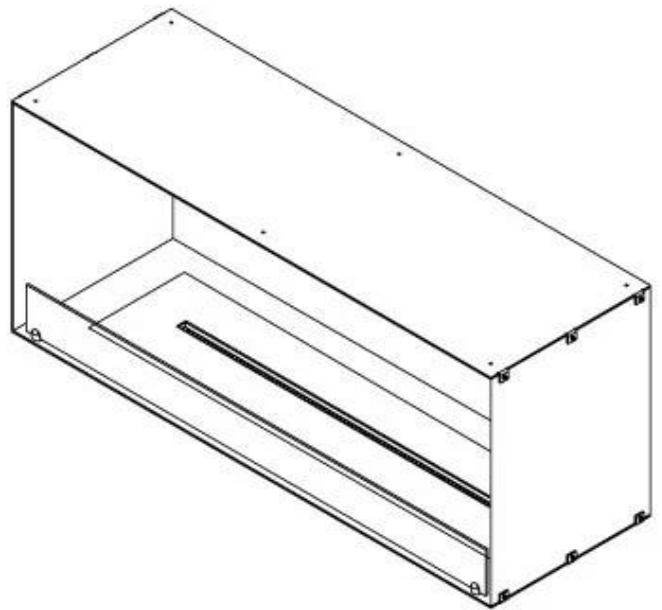

FOCO ONE 1200

BIO-30-130

O Foco One 1200 é uma elegante lareira a bioetanol de face única, concebida para instalação encastrada na parede, permitindo apreciar as chamas apenas pela frente. Oferece a escolha entre queimador manual ou automático, ambos com níveis de chama ajustáveis. Fabricado em aço inoxidável de 4 mm com revestimento a pó e vidro temperado, garante uma chama estável, segura e visualmente cativante para qualquer espaço moderno.

TECHNICAL SPECIFICATIONS

Queimador

Controlo	Automático
Controlo	Controlo remoto
Controlo	Manual
Tamanho mínimo do quarto	90 metros cúbicos
Ajustável	Sim
Modelo de queimador	5 Litros Superior
Comprimento da chama	85 cm
Tempo de queima até	6 horas
Controlo Remoto	Sim (compra adicional)
Requisitos de energia	Não
Requisitos de energia	Sim
Potência de calor (máx)	6,2 kW
Consumo	0,87 l/h

Aparência

Material	Aço
Espessura do aço	4 mm
Cor	Preto
Vidro incluído	Sim

Tipo

Tipo de produto	Lareira a bioetanol embutida de 1 lado
Combustível	Bioetanol
Exaustão/Chaminé	Não é requerida
Marca	Foco
Utilização	Interior
Vista das chamas	Frontal
Garantia	2 anos
Taxa de mudança de ar recomendada	1

Dimensões

Comprimento/Largura	120 cm
Altura	50 cm
Profundidade	40 cm
Peso	35 kg

FLA 3+ 990 mm

FLA 3 990 mm

Automatic burner 1000

PrimeFire 1000

Superior Manual 1000