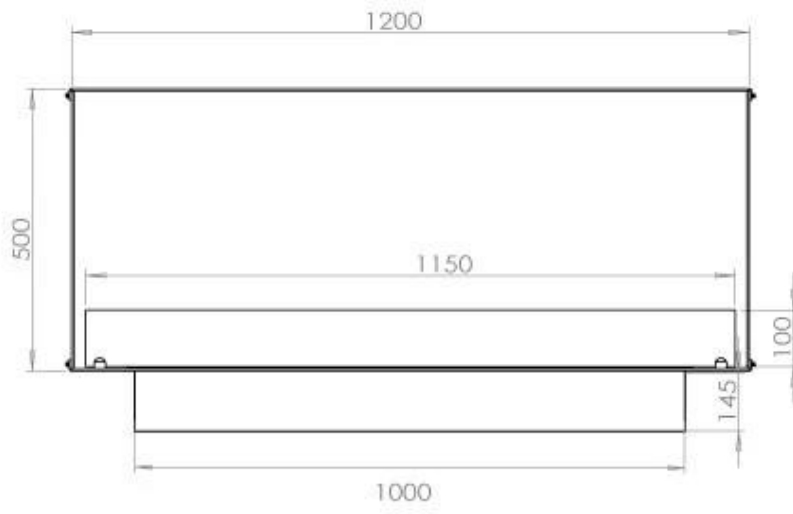

TECHNICAL SPECIFICATIONS

Queimador

Controlo	Automático
Controlo	Controlo remoto
Controlo	Manual
Tamanho mínimo do quarto	90 metros cúbicos
Ajustável	Sim
Modelo de queimador	5 Litros Superior
Comprimento da chama	85 cm
Tempo de queima até	6 horas
Controlo Remoto	Sim (compra adicional)
Requisitos de energia	Não
Requisitos de energia	Sim
Potência de calor (máx)	6,2 kW
Consumo	0,87 l/h

Aparência

Material	Aço
Espessura do aço	4 mm
Cor	Preto
Vidro incluído	Sim

Tipo

Tipo de produto	Lareira a bioetanol embutida de 1 lado
Combustível	Bioetanol
Exaustão/Chaminé	Não é requerida
Marca	Foco
Utilização	Interior
Vista das chamas	Frontal
Garantia	2 anos
Taxa de mudança de ar recomendada	1

Dimensões

Comprimento/Largura	120 cm
Altura	50 cm
Profundidade	40 cm
Peso	35 kg

FLA 3+ 990 mm

FLA 3 990 mm

Automatic burner 1000

PrimeFire 1000

Superior Manual 1000