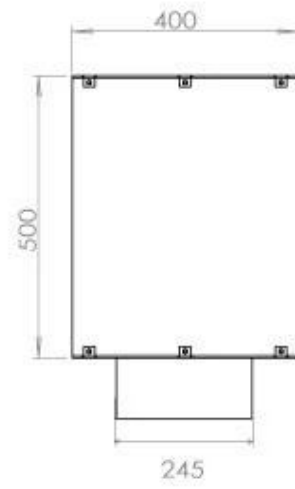

TECHNICAL SPECIFICATIONS

Queimador

Controlo	Automático
Controlo	Controlo remoto
Controlo	Manual
Tamanho mínimo do quarto	90 metros cúbicos
Ajustável	Sim
Modelo de queimador	5 Litros Superior
Comprimento da chama	85 cm
Tempo de queima até	6 horas
Controlo Remoto	Sim (compra adicional)
Requisitos de energia	Não
Requisitos de energia	Sim
Potência de calor (máx)	6,2 kW
Consumo	0,87 l/h

Aparência

Material	Aço
Espessura do aço	4 mm
Cor	Preto
Vidro incluído	Sim

Tipo

Tipo de produto	Lareira a bioetanol embutida de 1 lado
Combustível	Bioetanol
Exaustão/Chaminé	Não é requerida
Marca	Foco
Utilização	Interior
Vista das chamas	Frontal
Garantia	2 anos
Taxa de mudança de ar recomendada	1

Dimensões

Comprimento/Largura	120 cm
Altura	50 cm
Profundidade	40 cm
Peso	35 kg

FLA 3+ 990 mm

FLA 3 990 mm

Automatic burner 1000

PrimeFire 1000

Superior Manual 1000