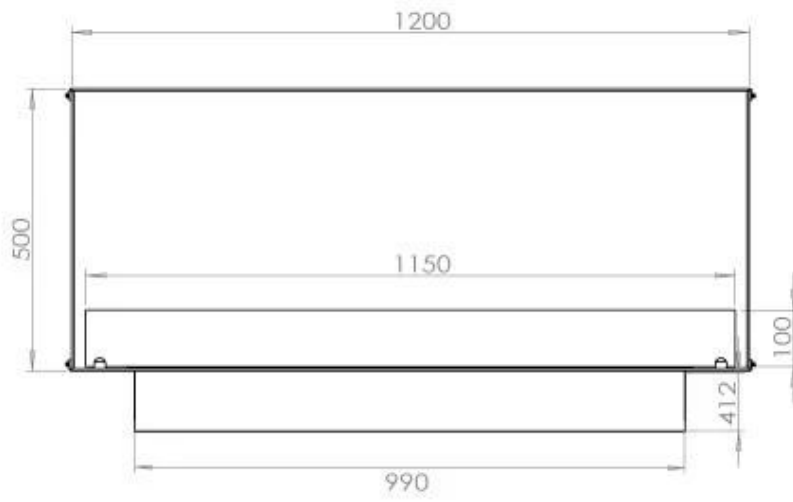

TECHNICAL SPECIFICATIONS

Queimador

Controlo	Automático
Controlo	Controlo remoto
Controlo	Manual
Tamanho mínimo do quarto	90 metros cúbicos
Ajustável	Sim
Modelo de queimador	5 Litros Superior
Comprimento da chama	85 cm
Tempo de queima até	6 horas
Controlo Remoto	Sim (compra adicional)
Requisitos de energia	Não
Requisitos de energia	Sim
Potência de calor (máx)	6,2 kW
Consumo	0,87 l/h

Aparência

Material	Aço
Espessura do aço	4 mm
Cor	Preto
Vidro incluído	Sim

Tipo

Tipo de produto	Lareira a bioetanol embutida de 1 lado
Combustível	Bioetanol
Exaustão/Chaminé	Não é requerida
Marca	Foco
Utilização	Interior
Vista das chamas	Frontal
Garantia	2 anos
Taxa de mudança de ar recomendada	1

Dimensões

Comprimento/Largura	120 cm
Altura	50 cm
Profundidade	40 cm
Peso	35 kg

FLA 3+ 990 mm

FLA 3 990 mm

Automatic burner 1000

PrimeFire 1000

Superior Manual 1000