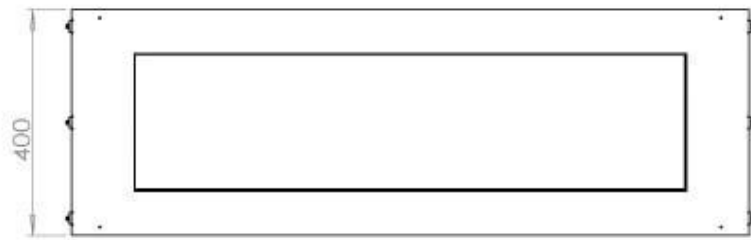

Aparência

Material	Aço
Espessura do aço	4 mm
Cor	Preto
Vidro incluído	Sim

Tipo

Tipo de produto	Lareira a bioetanol embutida de 1 lado
Combustível	Bioetanol
Exaustão/Chaminé	Não é requerida
Marca	Foco
Utilização	Interior
Vista das chamas	Frontal
Garantia	2 anos
Taxa de mudança de ar recomendada	1

Dimensões

Comprimento/Largura	120 cm
Altura	50 cm
Profundidade	40 cm
Peso	35 kg

FLA 3+ 990 mm

FLA 3 990 mm

Automatic burner 1000

PrimeFire 1000

Superior Manual 1000