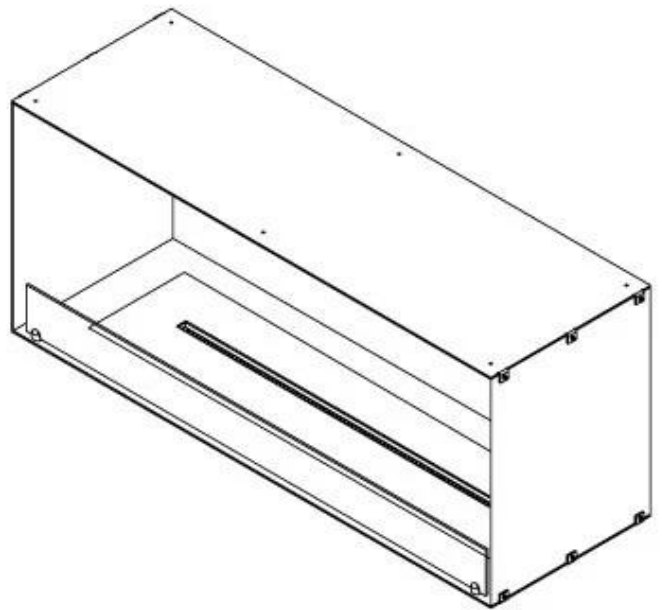

FOCO ONE 1200

BIO-30-130

O Foco One 1200 é uma elegante lareira a bioetanol de face única, concebida para instalação encastrada na parede, permitindo apreciar as chamas apenas pela frente. Oferece a escolha entre queimador manual ou automático, ambos com níveis de chama ajustáveis. Fabricado em aço inoxidável de 4 mm com revestimento a pó e vidro temperado, garante uma chama estável, segura e visualmente cativante para qualquer espaço moderno.

Aparência

Material	Aço
Espessura do aço	4 mm
Cor	Preto
Vidro incluído	Sim

Tipo

Tipo de produto	Lareira a bioetanol embutida de 1 lado
Combustível	Bioetanol
Exaustão/Chaminé	Não é requerida
Marca	Foco
Utilização	Interior
Vista das chamas	Frontal
Garantia	2 anos
Taxa de mudança de ar recomendada	1

Dimensões

Comprimento/Largura	120 cm
Altura	50 cm
Profundidade	40 cm
Peso	35 kg

FLA 3+ 990 mm

FLA 3 990 mm

Automatic burner 1000

PrimeFire 1000

Superior Manual 1000