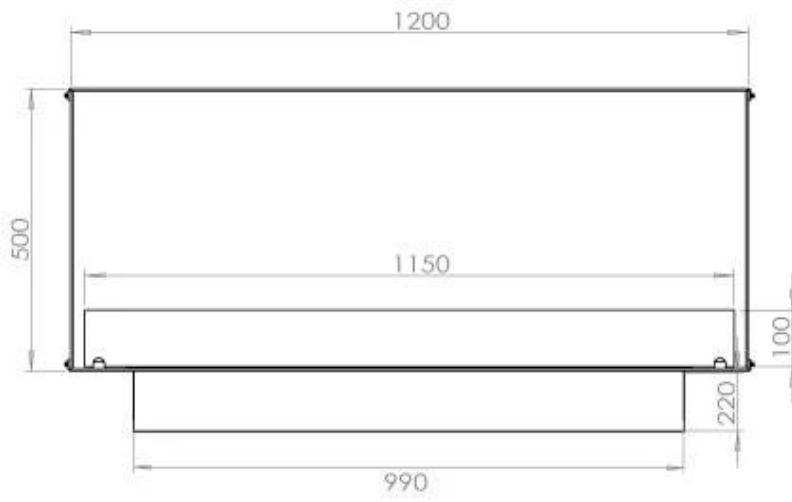

TECHNICAL SPECIFICATIONS

Queimador

Controlo	Automático
Controlo	Controlo remoto
Controlo	Manual
Tamanho mínimo do quarto	90 metros cúbicos
Ajustável	Sim
Modelo de queimador	5 Litros Superior
Comprimento da chama	85 cm
Tempo de queima até	6 horas
Controlo Remoto	Sim (compra adicional)
Requisitos de energia	Não
Requisitos de energia	Sim
Potência de calor (máx)	6,2 kW
Consumo	0,87 l/h

Aparência

Material	Aço
Espessura do aço	4 mm
Cor	Preto
Vidro incluído	Sim

Tipo

Tipo de produto	Lareira a bioetanol embutida de 1 lado
Combustível	Bioetanol
Exaustão/Chaminé	Não é requerida
Marca	Foco
Utilização	Interior
Vista das chamas	Frontal
Garantia	2 anos
Taxa de mudança de ar recomendada	1

Dimensões

Comprimento/Largura	120 cm
Altura	50 cm
Profundidade	40 cm
Peso	35 kg

FLA 3+ 990 mm

FLA 3 990 mm

Automatic burner 1000

PrimeFire 1000

Superior Manual 1000