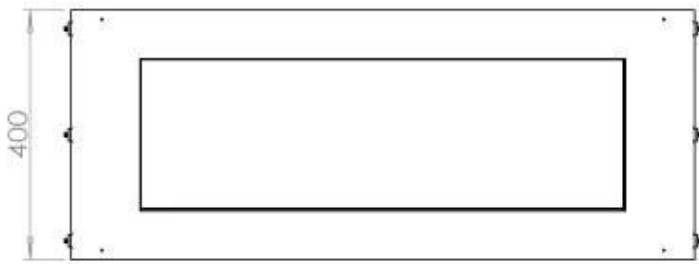

Dimensões

Comprimento/Largura	100 cm
Altura	50 cm
Profundidade	40 cm
Peso	58,5 kg

Tipo

Tipo de produto	Lareira a bioetanol embutida de 1 lado
Combustível	Bioetanol
Marca	Foco
Exaustão/Chaminé	Não é requerida
Utilização	Interior
Vista das chamas	Frontal
Garantia	2 anos
Taxa de mudança de ar recomendada	1

Aparência

Material	Aço
Espessura do aço	4 mm
Cor	Preto
Vidro incluído	Sim

FLA 3+ 790 mm

FLA 3 790 mm

PrimeFire 700

Automatic burner 700

Superior Manual 800