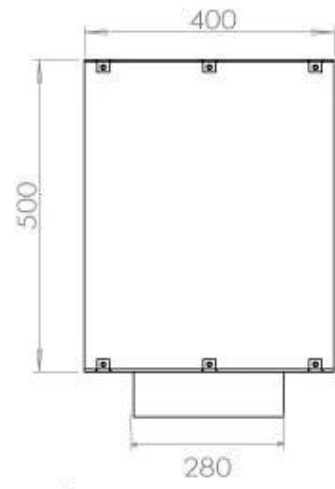

#### Dimensões

Comprimento/Largura	100 cm
Altura	50 cm
Profundidade	40 cm
Peso	58,5 kg

**FLA 3+ 790 mm**

**FLA 3 790 mm**