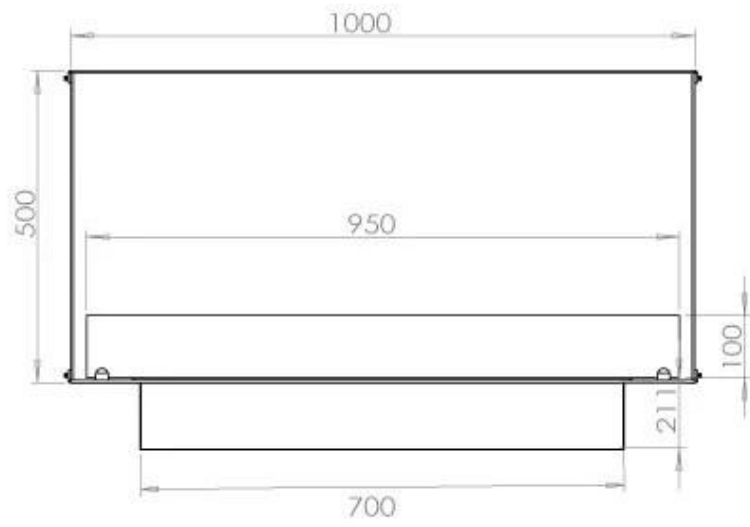

TECHNICAL SPECIFICATIONS

Queimador

Ajustável	Sim
Controlo	Controlo remoto
Controlo	Automático
Controlo	Manual
Tamanho mínimo do quarto	80 metros cúbicos
Modelo de queimador	4 Litros Superior
Comprimento da chama	60 cm
Controlo Remoto	Sim (compra adicional)
Tempo de queima até	6,5 horas
Requisitos de energia	Não
Requisitos de energia	Sim
Potência de calor (máx)	4,4 kW
Consumo	0,62 l/h

Dimensões

Comprimento/Largura	100 cm
Altura	50 cm
Profundidade	40 cm
Peso	58,5 kg

Tipo

Tipo de produto	Lareira a bioetanol embutida de 1 lado
Combustível	Bioetanol
Marca	Foco
Exaustão/Chaminé	Não é requerida
Utilização	Interior
Vista das chamas	Frontal
Garantia	2 anos
Taxa de mudança de ar recomendada	1

Aparência

Material	Aço
Espessura do aço	4 mm
Cor	Preto
Vidro incluído	Sim

FLA 3+ 790 mm

FLA 3 790 mm

PrimeFire 700

Automatic burner 700

Superior Manual 800