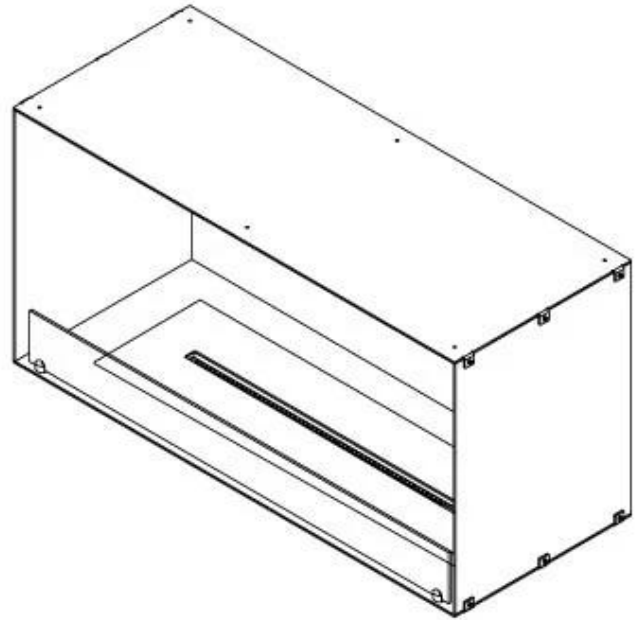

## FOCO ONE 1000

BIO-30-129

Foco One 1000 é uma elegante lareira a bioetanol embutida de um lado, projetada para instalação em parede, onde as chamas são visíveis apenas pela frente. Esta lareira oferece uma solução estilosa para criar uma atmosfera acolhedora em sua casa. Você pode escolher entre um queimador manual ou automático que oferece níveis de chama ajustáveis e controlo remoto para facilitar a operação. A lareira é feita de aço inoxidável revestido a pó de 4 mm e inclui vidro temperado para proteger as chamas e proporcionar uma experiência de chama estável.

#### Dimensões

Comprimento/Largura	100 cm
Altura	50 cm
Profundidade	40 cm
Peso	58,5 kg

**FLA 3+ 790 mm**

**FLA 3 790 mm**