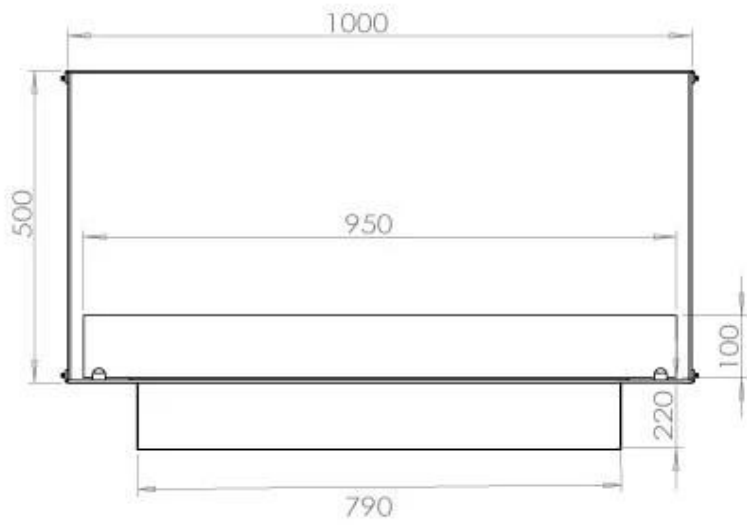

#### Dimensões

Comprimento/Largura	100 cm
Altura	50 cm
Profundidade	40 cm
Peso	58,5 kg

**FLA 3+ 790 mm**

**FLA 3 790 mm**