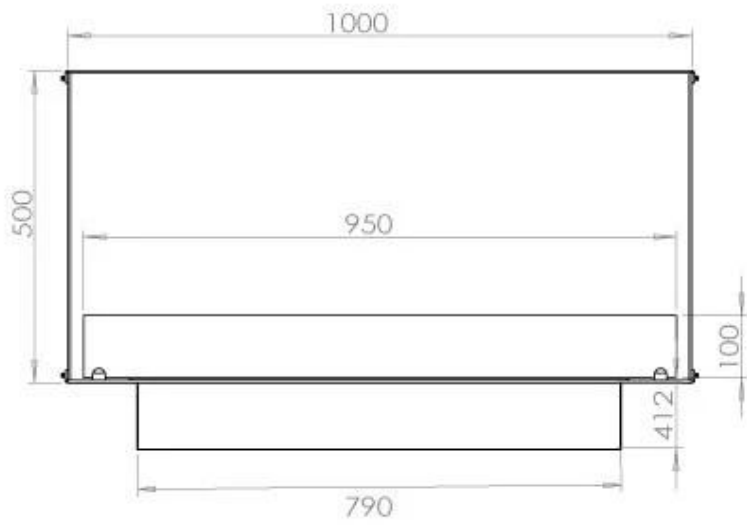

TECHNICAL SPECIFICATIONS

Queimador

Ajustável	Sim
Controlo	Controlo remoto
Controlo	Automático
Controlo	Manual
Tamanho mínimo do quarto	80 metros cúbicos
Modelo de queimador	4 Litros Superior
Comprimento da chama	60 cm
Controlo Remoto	Sim (compra adicional)
Tempo de queima até	6,5 horas
Requisitos de energia	Não
Requisitos de energia	Sim
Potência de calor (máx)	4,4 kW
Consumo	0,62 l/h

Dimensões

Comprimento/Largura	100 cm
Altura	50 cm
Profundidade	40 cm
Peso	58,5 kg

Tipo

Tipo de produto	Lareira a bioetanol embutida de 1 lado
Combustível	Bioetanol
Marca	Foco
Exaustão/Chaminé	Não é requerida
Utilização	Interior
Vista das chamas	Frontal
Garantia	2 anos
Taxa de mudança de ar recomendada	1

Aparência

Material	Aço
Espessura do aço	4 mm
Cor	Preto
Vidro incluído	Sim

FLA 3+ 790 mm

FLA 3 790 mm

PrimeFire 700

Automatic burner 700

Superior Manual 800