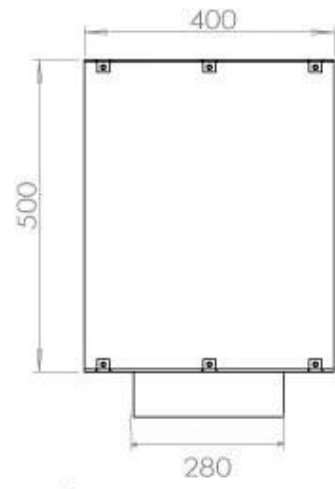

#### Dimensões

Comprimento/Largura	100 cm
Altura	50 cm
Profundidade	40 cm
Peso	58,5 kg

**FLA 3+ 790 mm**

**FLA 3 790 mm**