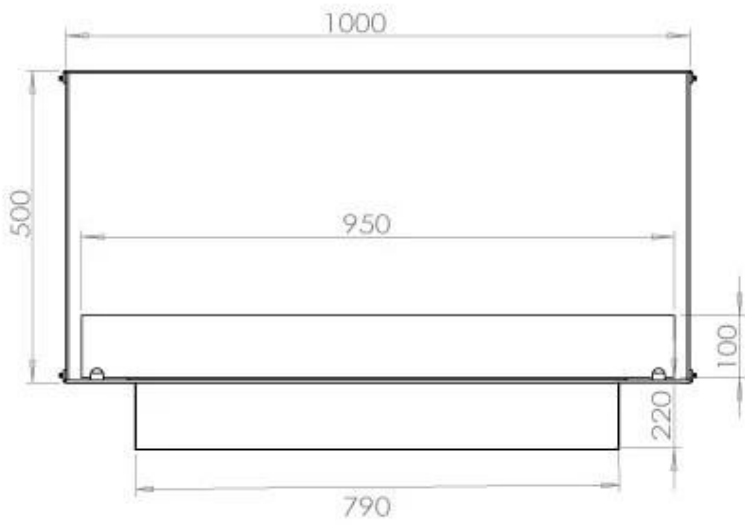

TECHNICAL SPECIFICATIONS

Queimador

Ajustável	Sim
Controlo	Controlo remoto
Controlo	Automático
Controlo	Manual
Tamanho mínimo do quarto	80 metros cúbicos
Modelo de queimador	4 Litros Superior
Comprimento da chama	60 cm
Controlo Remoto	Sim (compra adicional)
Tempo de queima até	6,5 horas
Requisitos de energia	Não
Requisitos de energia	Sim
Potência de calor (máx)	4,4 kW
Consumo	0,62 l/h

Dimensões

Comprimento/Largura	100 cm
Altura	50 cm
Profundidade	40 cm
Peso	58,5 kg

Tipo

Tipo de produto	Lareira a bioetanol embutida de 1 lado
Combustível	Bioetanol
Marca	Foco
Exaustão/Chaminé	Não é requerida
Utilização	Interior
Vista das chamas	Frontal
Garantia	2 anos
Taxa de mudança de ar recomendada	1

Aparência

Material	Aço
Espessura do aço	4 mm
Cor	Preto
Vidro incluído	Sim

FLA 3+ 790 mm

FLA 3 790 mm

PrimeFire 700

Automatic burner 700

Superior Manual 800