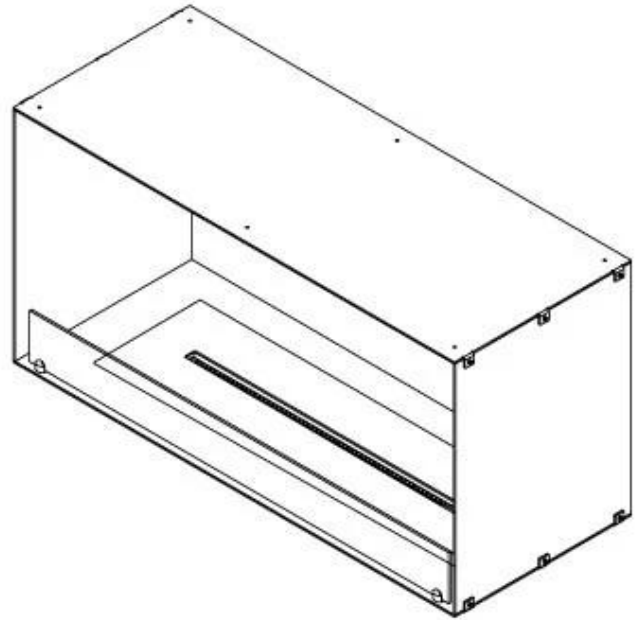

## FOCO ONE 1000

BIO-30-129

Foco One 1000 é uma elegante lareira a bioetanol embutida de um lado, projetada para instalação em parede, onde as chamas são visíveis apenas pela frente. Esta lareira oferece uma solução estilosa para criar uma atmosfera acolhedora em sua casa. Você pode escolher entre um queimador manual ou automático que oferece níveis de chama ajustáveis e controlo remoto para facilitar a operação. A lareira é feita de aço inoxidável revestido a pó de 4 mm e inclui vidro temperado para proteger as chamas e proporcionar uma experiência de chama estável.

#### Tipo

Tipo de produto	Lareira a bioetanol embutida de 1 lado
Combustível	Bioetanol
Exaustão/Chaminé	Não é requerida
Marca	Foco
Utilização	Interior
Vista das chamas	Frontal
Garantia	2 anos
Taxa de mudança de ar recomendada	1

#### Dimensões

Comprimento/Largura	100 cm
Altura	50 cm
Profundidade	40 cm
Peso	58,5 kg

**FLA 3+ 790 mm**

**FLA 3 790 mm**