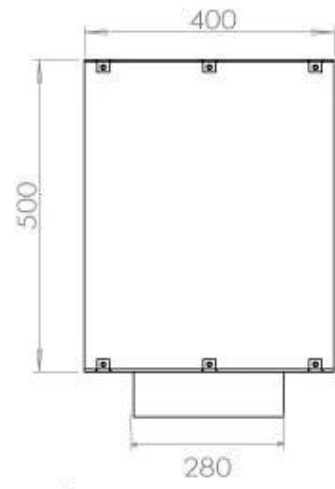

TECHNICAL SPECIFICATIONS

Queimador

Ajustável	Sim
Controlo	Controlo remoto
Controlo	Automático
Controlo	Manual
Tamanho mínimo do quarto	80 metros cúbicos
Modelo de queimador	4 Litros Superior
Comprimento da chama	60 cm
Controlo Remoto	Sim (compra adicional)
Tempo de queima até	6,5 horas
Requisitos de energia	Não
Requisitos de energia	Sim
Potência de calor (máx)	4,4 kW
Consumo	0,62 l/h

Dimensões

Comprimento/Largura	100 cm
Altura	50 cm
Profundidade	40 cm
Peso	58,5 kg

Tipo

Tipo de produto	Lareira a bioetanol embutida de 1 lado
Combustível	Bioetanol
Marca	Foco
Exaustão/Chaminé	Não é requerida
Utilização	Interior
Vista das chamas	Frontal
Garantia	2 anos
Taxa de mudança de ar recomendada	1

Aparência

Material	Aço
Espessura do aço	4 mm
Cor	Preto
Vidro incluído	Sim

FLA 3+ 790 mm

FLA 3 790 mm

PrimeFire 700

Automatic burner 700

Superior Manual 800