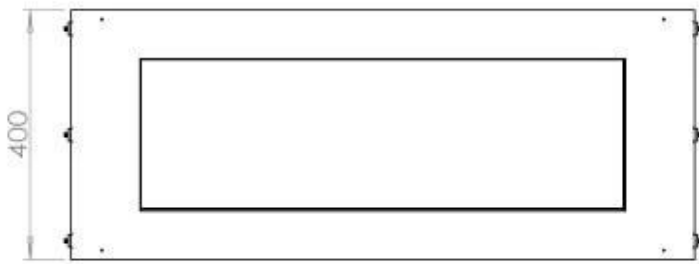

#### Dimensões

Comprimento/Largura	100 cm
Altura	50 cm
Profundidade	40 cm
Peso	58,5 kg

**FLA 3+ 790 mm**

**FLA 3 790 mm**