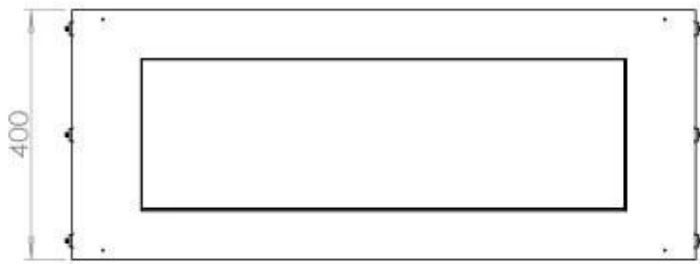

#### Dimensões

Comprimento/Largura	100 cm
Altura	50 cm
Profundidade	40 cm
Peso	58,5 kg

**FLA 3+ 790 mm**

**FLA 3 790 mm**