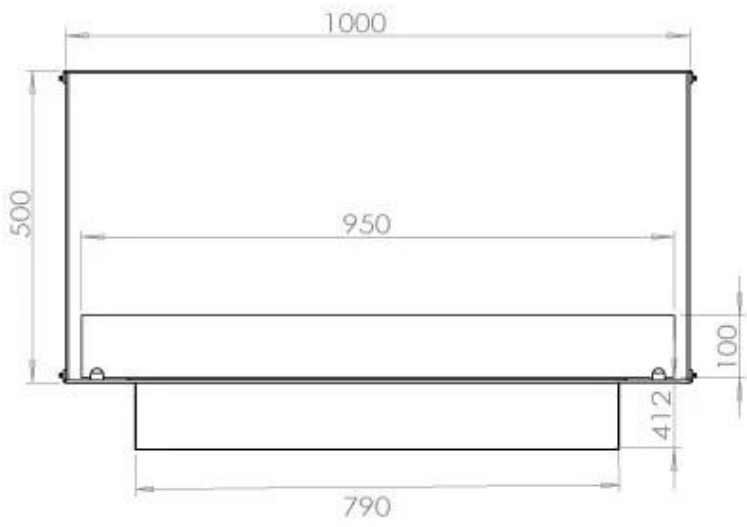

#### Dimensões

Comprimento/Largura	100 cm
Altura	50 cm
Profundidade	40 cm
Peso	58,5 kg

**FLA 3+ 790 mm**

**FLA 3 790 mm**