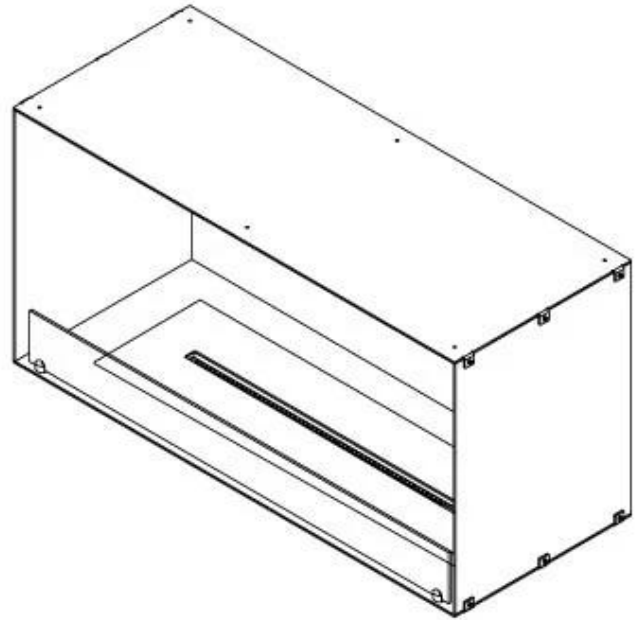

FOCO ONE 1000

BIO-30-129

Foco One 1000 é uma elegante lareira a bioetanol embutida de um lado, projetada para instalação em parede, onde as chamas são visíveis apenas pela frente. Esta lareira oferece uma solução estilosa para criar uma atmosfera acolhedora em sua casa. Você pode escolher entre um queimador manual ou automático que oferece níveis de chama ajustáveis e controlo remoto para facilitar a operação. A lareira é feita de aço inoxidável revestido a pó de 4 mm e inclui vidro temperado para proteger as chamas e proporcionar uma experiência de chama estável.

Dimensões

Comprimento/Largura	100 cm
Altura	50 cm
Profundidade	40 cm
Peso	58,5 kg

Tipo

Tipo de produto	Lareira a bioetanol embutida de 1 lado
Combustível	Bioetanol
Marca	Foco
Exaustão/Chaminé	Não é requerida
Utilização	Interior
Vista das chamas	Frontal
Garantia	2 anos
Taxa de mudança de ar recomendada	1

Aparência

Material	Aço
Espessura do aço	4 mm
Cor	Preto
Vidro incluído	Sim

FLA 3+ 790 mm

FLA 3 790 mm

PrimeFire 700

Automatic burner 700

Superior Manual 800