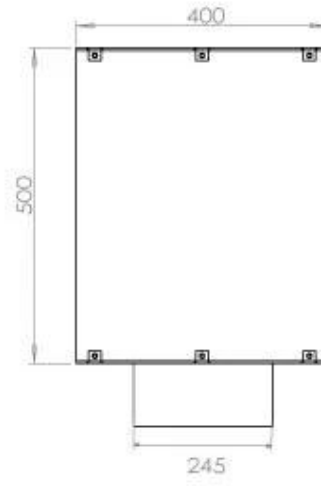

PrimeFire 700