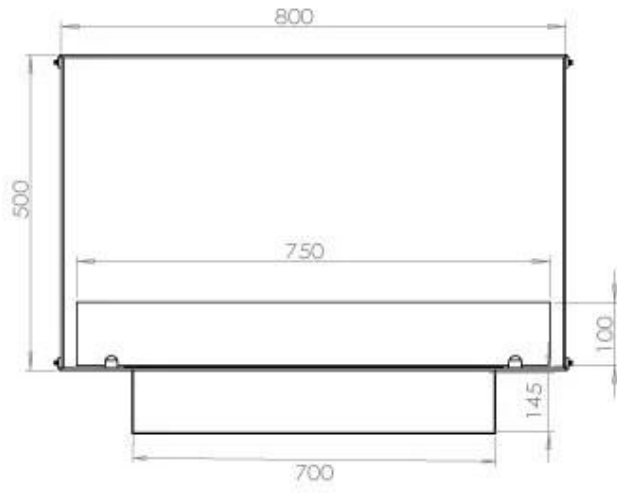

PrimeFire 700