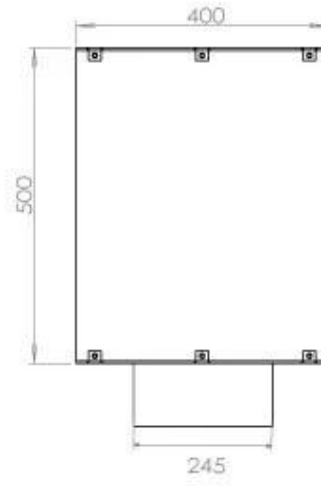

Automatic burner 700