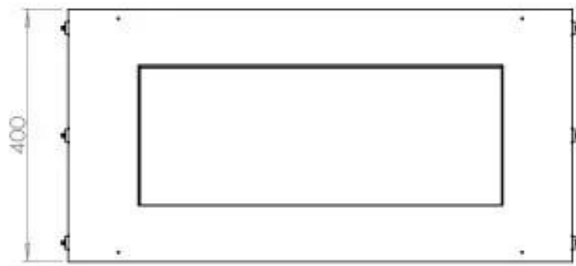

PrimeFire 700