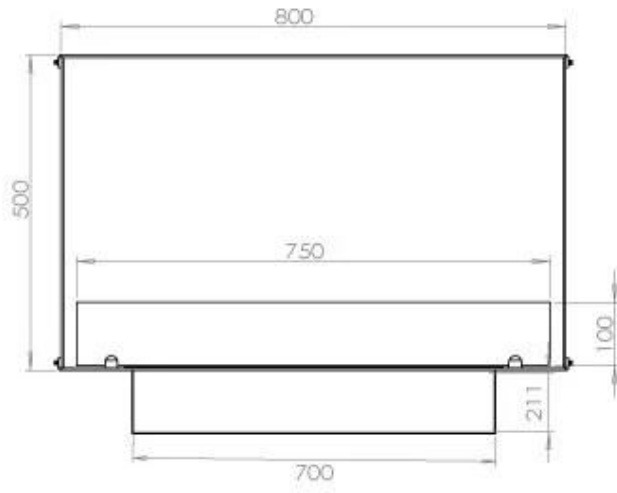

Automatic burner 700