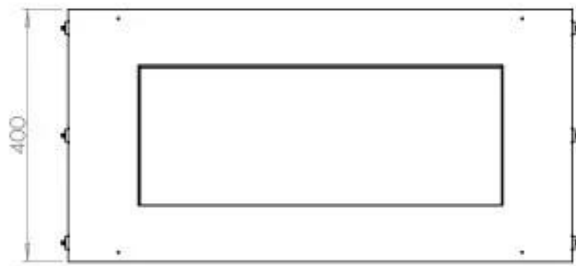

Automatic burner 700