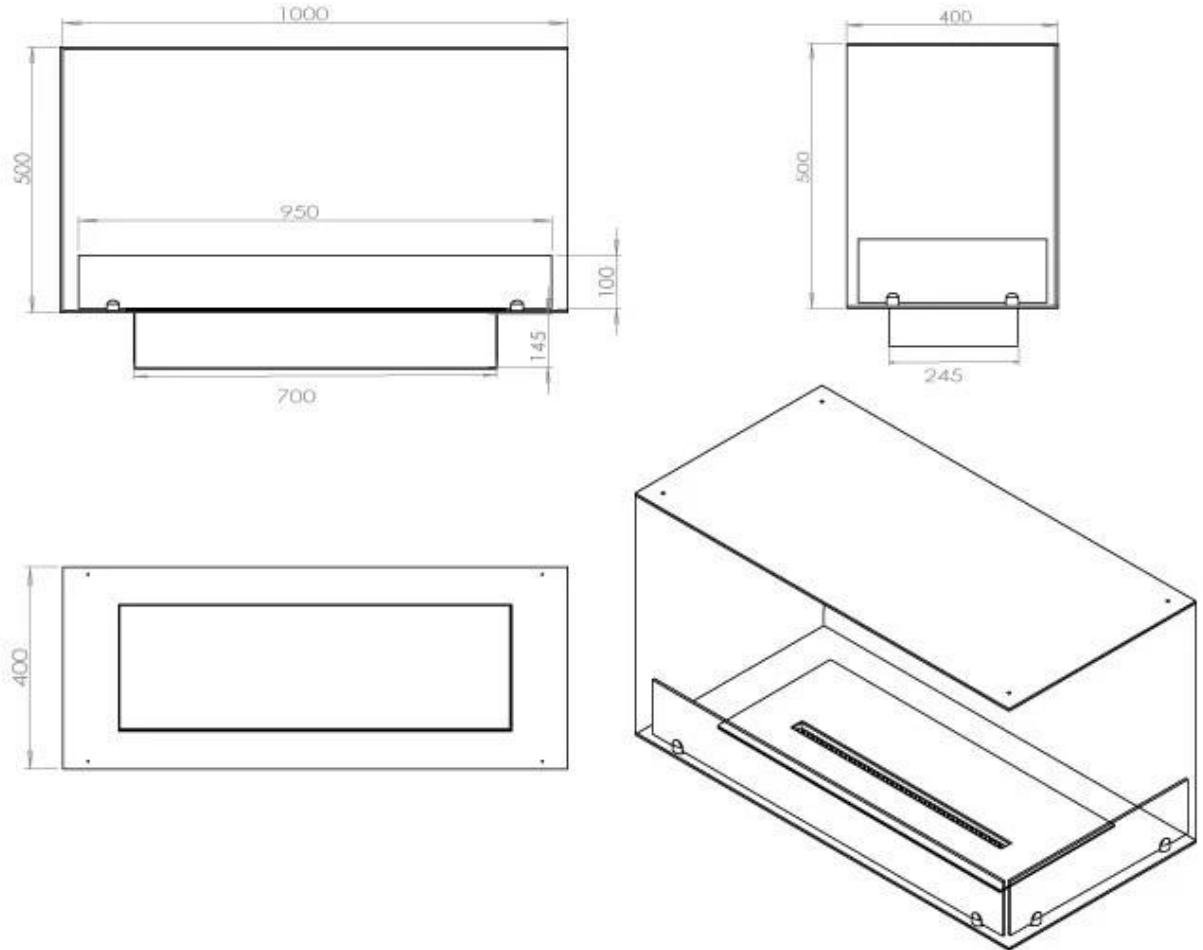

PrimeFire 700