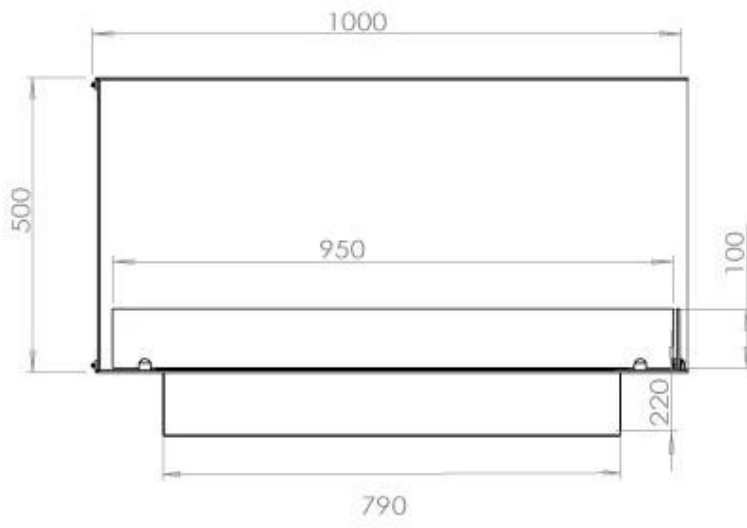

TECHNICAL SPECIFICATIONS

Queimador

Controlo	Controlo remoto
Controlo	Automático
Controlo	Manual
Ajustável	Sim
Tamanho mínimo do quarto	80 metros cúbicos
Modelo de queimador	4 Litros Superior
Comprimento da chama	60 cm
Controlo Remoto	Sim (compra adicional)
Tempo de queima até	6,5 horas
Requisitos de energia	Não
Requisitos de energia	Sim
Potência de calor (máx)	4,4 kW
Consumo	0,87 l/h

Dimensões

Comprimento/Largura	100 cm
Altura	50 cm
Profundidade	40 cm
Peso	30 kg

Aparência

Material	Aço
Espessura do aço	4 mm
Cor	Preto
Vidro incluído	Sim

Tipo

Tipo de produto	Lareira a bioetanol embutida tipo painel
Combustível	Bioetanol
Exaustão/Chaminé	Não é requerida
Marca	Foco
Utilização	Interior
Vista das chamas	Lado esquerdo
Garantia	2 anos
Taxa de mudança de ar recomendada	1

Superior Manual

PrimeFire 700

Automatic burner 700

FLA 3 790 mm

FLA 3+ 790 mm