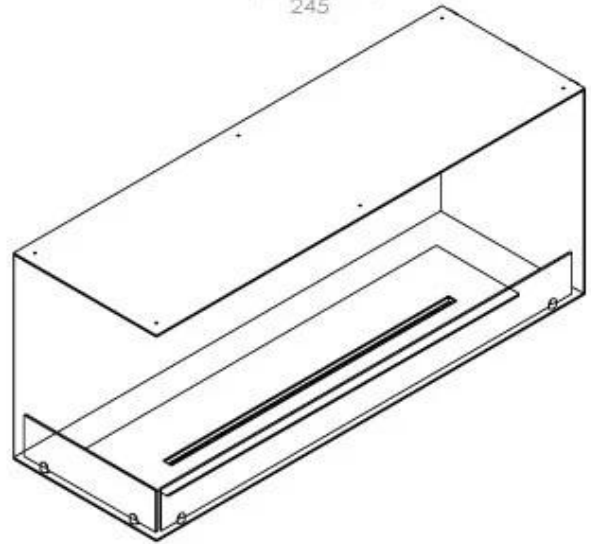

PrimeFire 1000