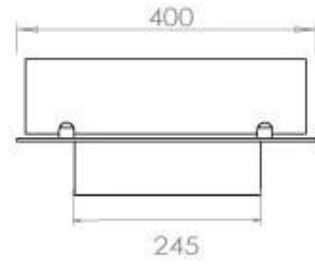

Dimensões

Comprimento/Largura	80 cm
Profundidade	40 cm
Peso	10 kg

Aparência

Material	Aço
Espessura do aço	4 mm
Cor	Preto
Vidro incluído	Sim

Superior Manual 600

PrimeFire 700

Automatic burner 700