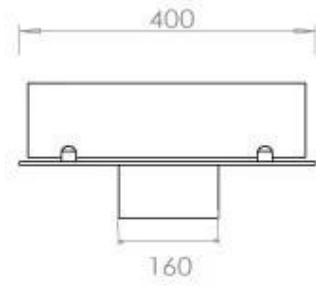

Dimensões

Comprimento/Largura	80 cm
Profundidade	40 cm
Peso	10 kg

Aparência

Material	Aço
Espessura do aço	4 mm
Cor	Preto
Vidro incluído	Sim

Superior Manual 600

PrimeFire 700

Automatic burner 700