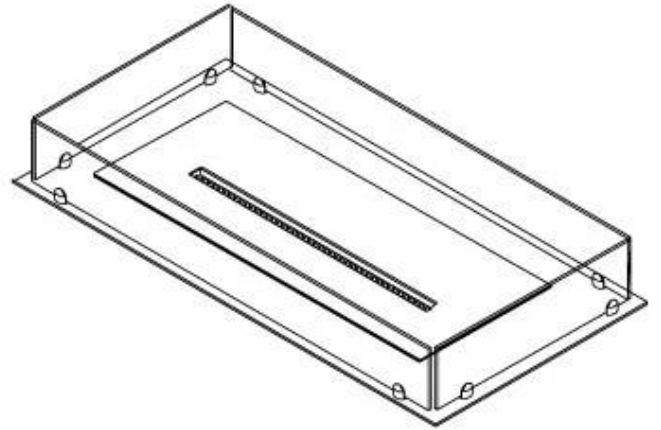

Dimensões

Comprimento/Largura	80 cm
Profundidade	40 cm
Peso	10 kg

Aparência

Material	Aço
Espessura do aço	4 mm
Cor	Preto
Vidro incluído	Sim

Superior Manual 600

PrimeFire 700

Automatic burner 700