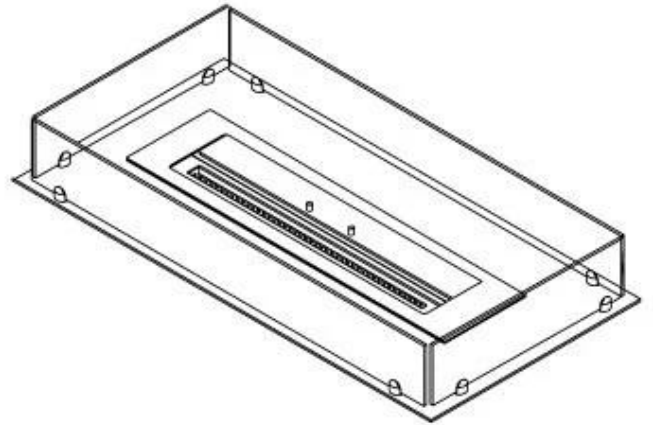

Dimensões

Comprimento/Largura	80 cm
Profundidade	40 cm
Peso	10 kg

Aparência

Material	Aço
Espessura do aço	4 mm
Cor	Preto
Vidro incluído	Sim

Superior Manual 600

PrimeFire 700

Automatic burner 700