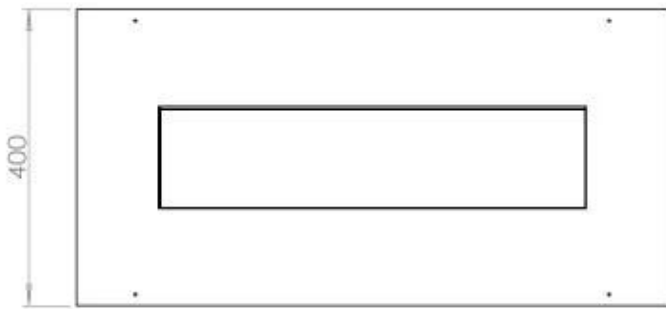

Dimensões

Comprimento/Largura	80 cm
Profundidade	40 cm
Peso	10 kg

Aparência

Material	Aço
Espessura do aço	4 mm
Cor	Preto
Vidro incluído	Sim

Superior Manual 600

PrimeFire 700

Automatic burner 700