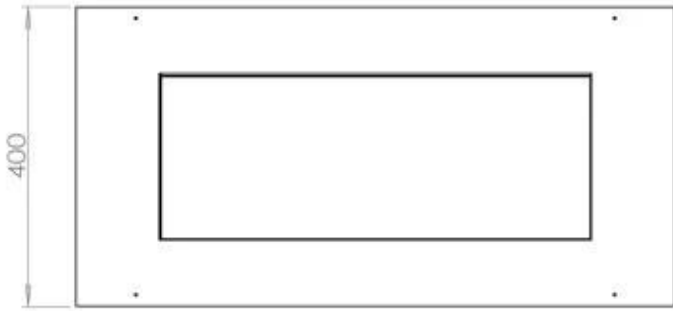

Dimensões

Comprimento/Largura	80 cm
Profundidade	40 cm
Peso	10 kg

Aparência

Material	Aço
Espessura do aço	4 mm
Cor	Preto
Vidro incluído	Sim

Superior Manual 600

PrimeFire 700

Automatic burner 700