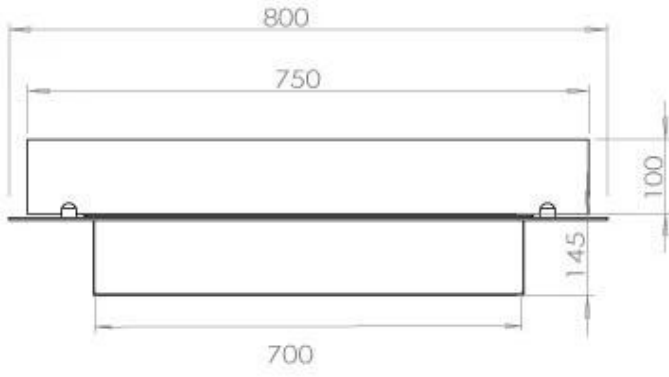

TECHNICAL SPECIFICATIONS

Queimador

Controlo	Controlo remoto
Controlo	Automático
Controlo	Manual
Tamanho mínimo do quarto	70 metros cúbicos
Ajustável	Sim
Modelo de queimador	3,5 LitrosSuperior
Comprimento da chama	45 cm
Tempo de queima até	7,5 horas
Controlo Remoto	Sim (compra adicional)
Requisitos de energia	Não
Requisitos de energia	Sim
Potência de calor (máx)	3,2 kW
Consumo	0,46 l/h

Dimensões

Comprimento/Largura	80 cm
Profundidade	40 cm
Peso	10 kg

Aparência

Material	Aço
Espessura do aço	4 mm
Cor	Preto
Vidro incluído	Sim

Superior Manual 600

PrimeFire 700

Automatic burner 700