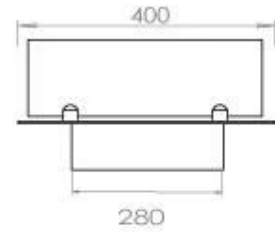

Dimensões

Comprimento/Largura	100 cm
Profundidade	40 cm
Peso	30 kg

Aparência

Material	Aço
Espessura do aço	4 mm
Cor	Preto
Vidro incluído	Sim

Tipo

Tipo de produto	Lareira a bioetanol embutida de 4 lados
Combustível	Bioetanol
Exaustão/Chaminé	Não é requerida
Marca	Foco
Utilização	Interior
Vista das chamas	44,1
Garantia	2 anos
Taxa de mudança de ar recomendada	1

Superior Manual

PrimeFire 700

Automatic burner 700

FLA 3 790 mm

FLA 3+ 790 mm