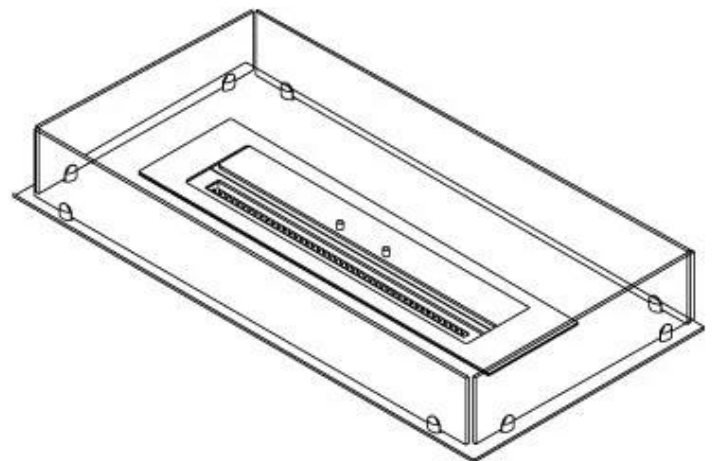

Superior Manual