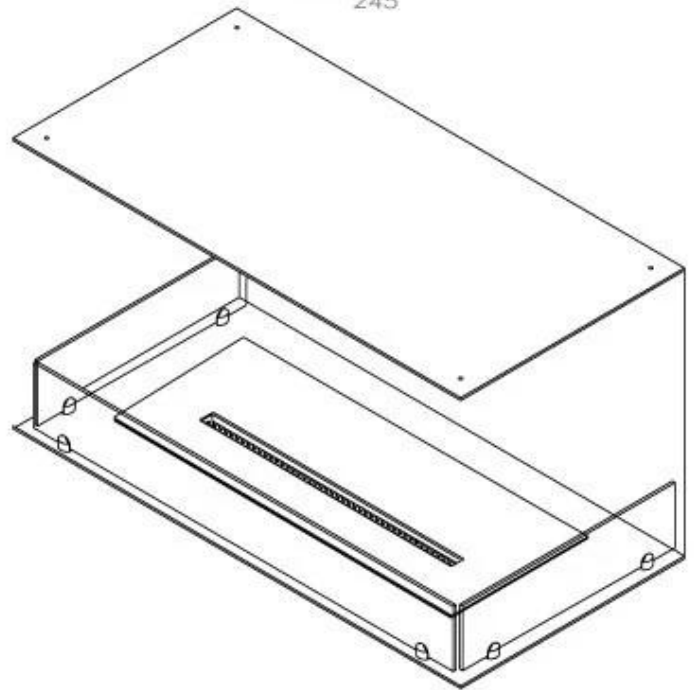

Comprimento/Largura	100 cm
Altura	50 cm
Profundidade	40 cm
Peso	30 kg

Aparência

Material	Aço
Espessura do aço	4 mm
Cor	Preto
Vidro incluído	Sim

Superior Manual

FLA 3+ 790 mm

FLA 3 790 mm

PrimeFire 700

Automatic burner 700