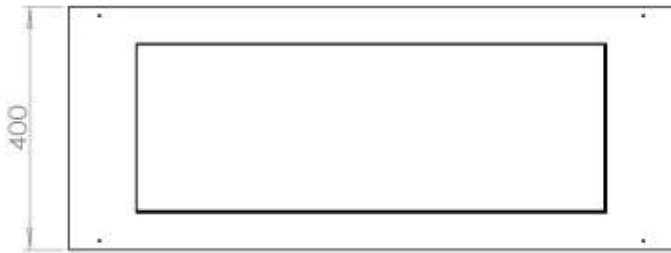

Comprimento/Largura	100 cm
Altura	50 cm
Profundidade	40 cm
Peso	30 kg

Aparência

Material	Aço
Espessura do aço	4 mm
Cor	Preto
Vidro incluído	Sim

Superior Manual

FLA 3+ 790 mm

FLA 3 790 mm

PrimeFire 700

Automatic burner 700