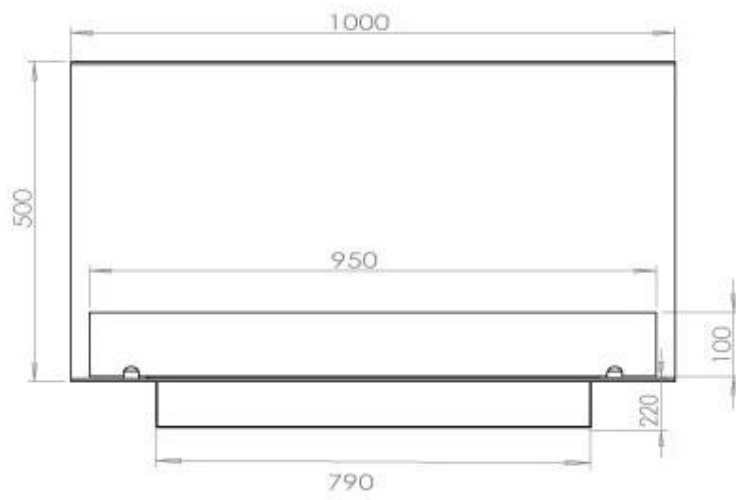

TECHNICAL SPECIFICATIONS

Queimador

Controlo	Controlo remoto
Controlo	Automático
Controlo	Manual
Tamanho mínimo do quarto	80 metros cúbicos
Ajustável	Sim
Modelo de queimador	4 Litros Superior
Comprimento da chama	60 cm
Tempo de queima até	6,5 horas
Controlo Remoto	Sim (compra adicional)
Requisitos de energia	Não
Requisitos de energia	Sim
Potência de calor (máx)	4,4 kW
Consumo	0,62 l/h

Comprimento/Largura	100 cm
Altura	50 cm
Profundidade	40 cm
Peso	30 kg

Aparência

Material	Aço
Espessura do aço	4 mm
Cor	Preto
Vidro incluído	Sim

Superior Manual

FLA 3+ 790 mm

FLA 3 790 mm

PrimeFire 700

Automatic burner 700