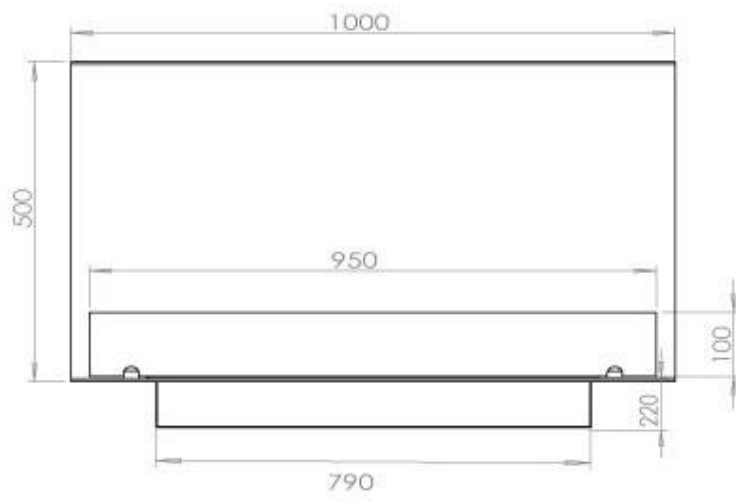

#### Dimensões

Comprimento/Largura	100 cm
Altura	50 cm
Profundidade	40 cm
Peso	30 kg

### Superior Manual

FLA 3+ 790 mm

**FLA 3 790 mm**