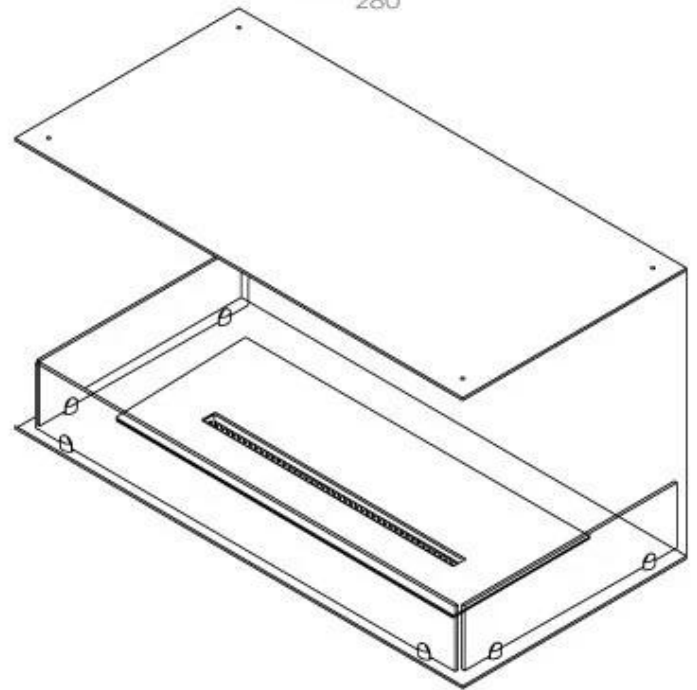

Comprimento/Largura	100 cm
Altura	50 cm
Profundidade	40 cm
Peso	30 kg

Aparência

Material	Aço
Espessura do aço	4 mm
Cor	Preto
Vidro incluído	Sim

Superior Manual

FLA 3+ 790 mm

FLA 3 790 mm

PrimeFire 700

Automatic burner 700