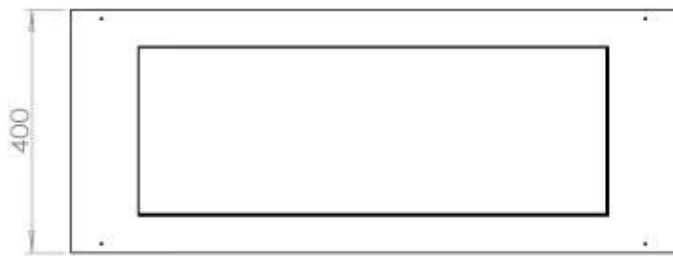

Comprimento/Largura	100 cm
Altura	50 cm
Profundidade	40 cm
Peso	30 kg

Aparência

Material	Aço
Espessura do aço	4 mm
Cor	Preto
Vidro incluído	Sim

Superior Manual

FLA 3+ 790 mm

FLA 3 790 mm

PrimeFire 700

Automatic burner 700