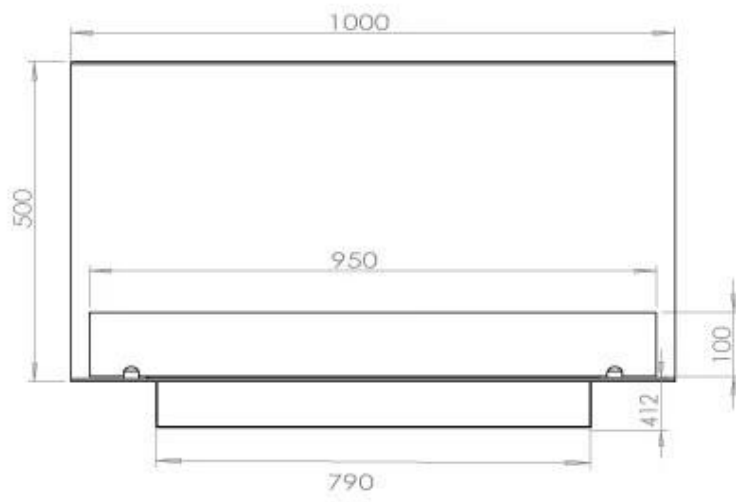

TECHNICAL SPECIFICATIONS

Queimador

Controlo	Controlo remoto
Controlo	Automático
Controlo	Manual
Tamanho mínimo do quarto	80 metros cúbicos
Ajustável	Sim
Modelo de queimador	4 Litros Superior
Comprimento da chama	60 cm
Tempo de queima até	6,5 horas
Controlo Remoto	Sim (compra adicional)
Requisitos de energia	Não
Requisitos de energia	Sim
Potência de calor (máx)	4,4 kW
Consumo	0,62 l/h

Comprimento/Largura	100 cm
Altura	50 cm
Profundidade	40 cm
Peso	30 kg

Aparência

Material	Aço
Espessura do aço	4 mm
Cor	Preto
Vidro incluído	Sim

Superior Manual

FLA 3+ 790 mm

FLA 3 790 mm

PrimeFire 700

Automatic burner 700