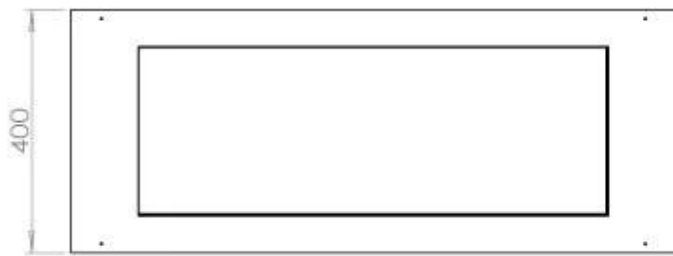

Comprimento/Largura	100 cm
Altura	50 cm
Profundidade	40 cm
Peso	30 kg

Aparência

Material	Aço
Espessura do aço	4 mm
Cor	Preto
Vidro incluído	Sim

Superior Manual

FLA 3+ 790 mm

FLA 3 790 mm

PrimeFire 700

Automatic burner 700