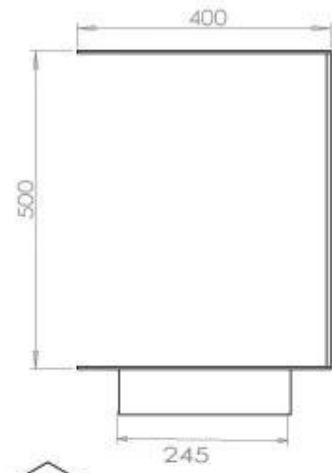

TECHNICAL SPECIFICATIONS

Queimador

Controlo	Controlo remoto
Controlo	Automático
Controlo	Manual
Tamanho mínimo do quarto	80 metros cúbicos
Ajustável	Sim
Modelo de queimador	4 Litros Superior
Comprimento da chama	60 cm
Tempo de queima até	6,5 horas
Controlo Remoto	Sim (compra adicional)
Requisitos de energia	Não
Requisitos de energia	Sim
Potência de calor (máx)	4,4 kW
Consumo	0,62 l/h

Comprimento/Largura	100 cm
Altura	50 cm
Profundidade	40 cm
Peso	30 kg

Aparência

Material	Aço
Espessura do aço	4 mm
Cor	Preto
Vidro incluído	Sim

Superior Manual

FLA 3+ 790 mm

FLA 3 790 mm

PrimeFire 700

Automatic burner 700