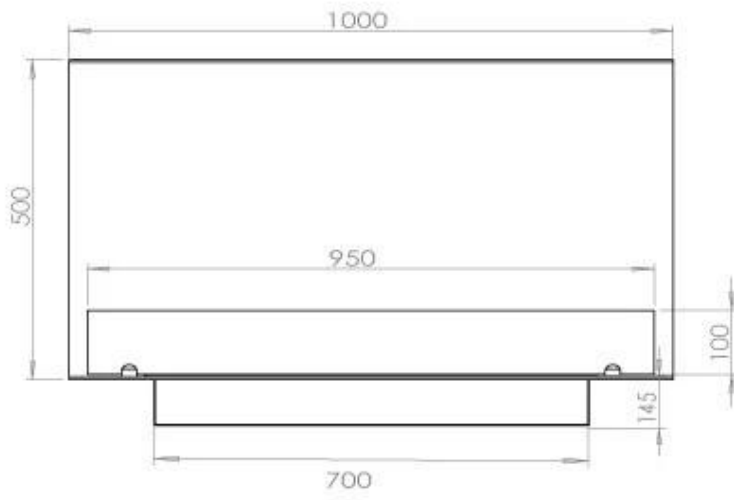

TECHNICAL SPECIFICATIONS

Queimador

Controlo	Controlo remoto
Controlo	Automático
Controlo	Manual
Tamanho mínimo do quarto	80 metros cúbicos
Ajustável	Sim
Modelo de queimador	4 Litros Superior
Comprimento da chama	60 cm
Tempo de queima até	6,5 horas
Controlo Remoto	Sim (compra adicional)
Requisitos de energia	Não
Requisitos de energia	Sim
Potência de calor (máx)	4,4 kW
Consumo	0,62 l/h

Comprimento/Largura	100 cm
Altura	50 cm
Profundidade	40 cm
Peso	30 kg

Aparência

Material	Aço
Espessura do aço	4 mm
Cor	Preto
Vidro incluído	Sim

Superior Manual

FLA 3+ 790 mm

FLA 3 790 mm

PrimeFire 700

Automatic burner 700