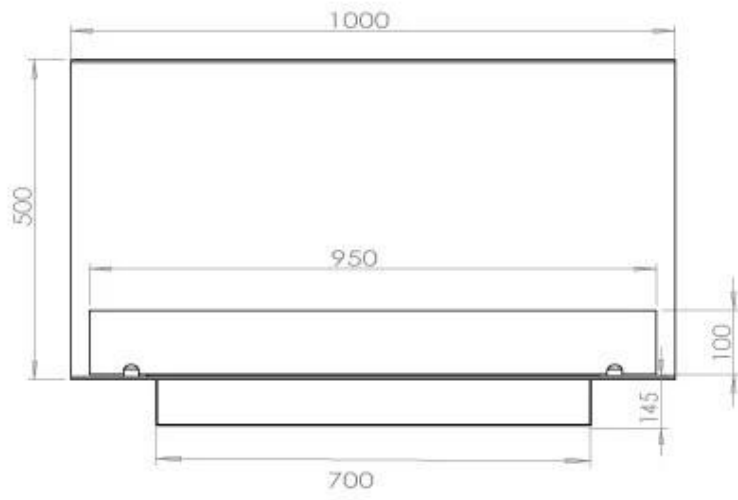

PrimeFire 700