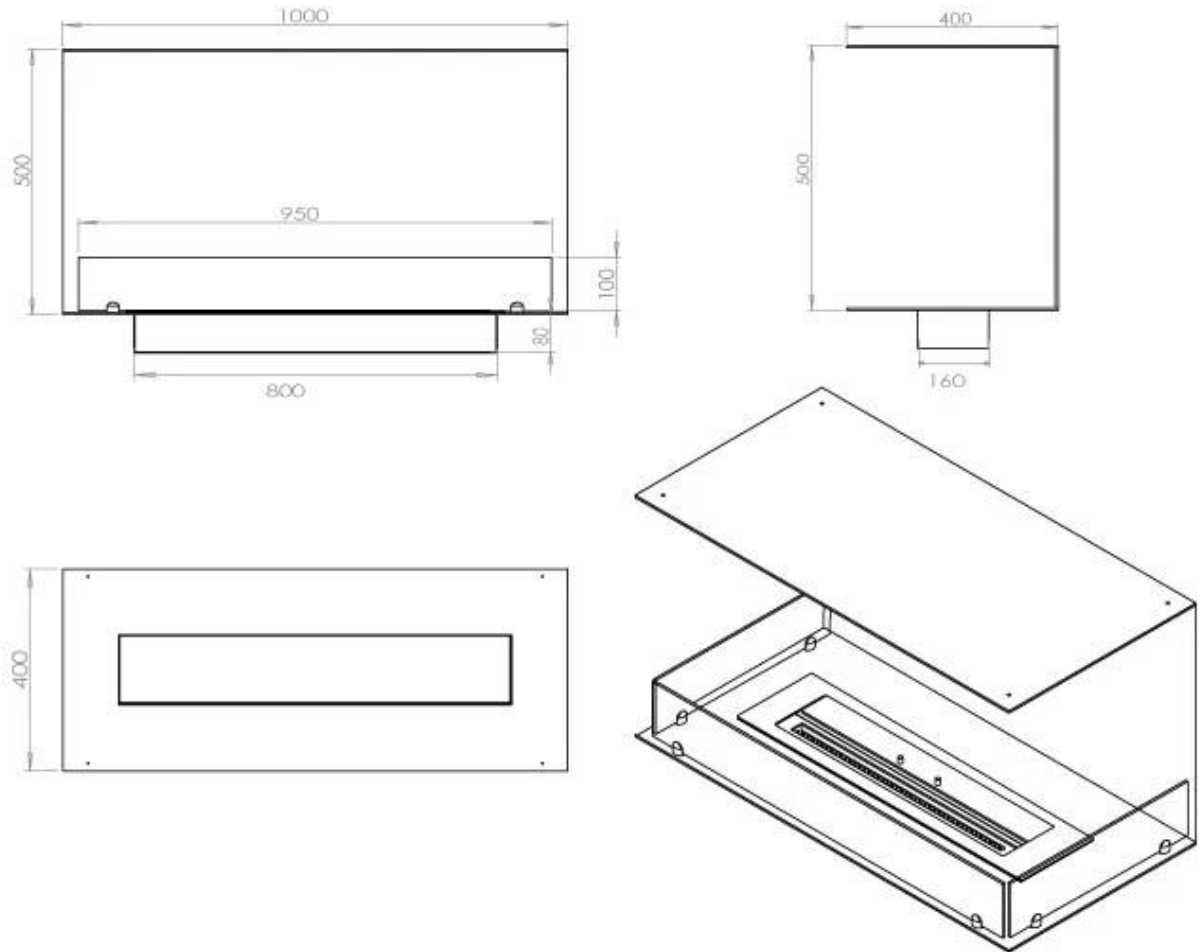

TECHNICAL SPECIFICATIONS

Queimador

Controlo	Controlo remoto
Controlo	Automático
Controlo	Manual
Tamanho mínimo do quarto	80 metros cúbicos
Ajustável	Sim
Modelo de queimador	4 Litros Superior
Comprimento da chama	60 cm
Tempo de queima até	6,5 horas
Controlo Remoto	Sim (compra adicional)
Requisitos de energia	Não
Requisitos de energia	Sim
Potência de calor (máx)	4,4 kW
Consumo	0,62 l/h

Comprimento/Largura	100 cm
Altura	50 cm
Profundidade	40 cm
Peso	30 kg

Aparência

Material	Aço
Espessura do aço	4 mm
Cor	Preto
Vidro incluído	Sim

Superior Manual

FLA 3+ 790 mm

FLA 3 790 mm

PrimeFire 700

Automatic burner 700