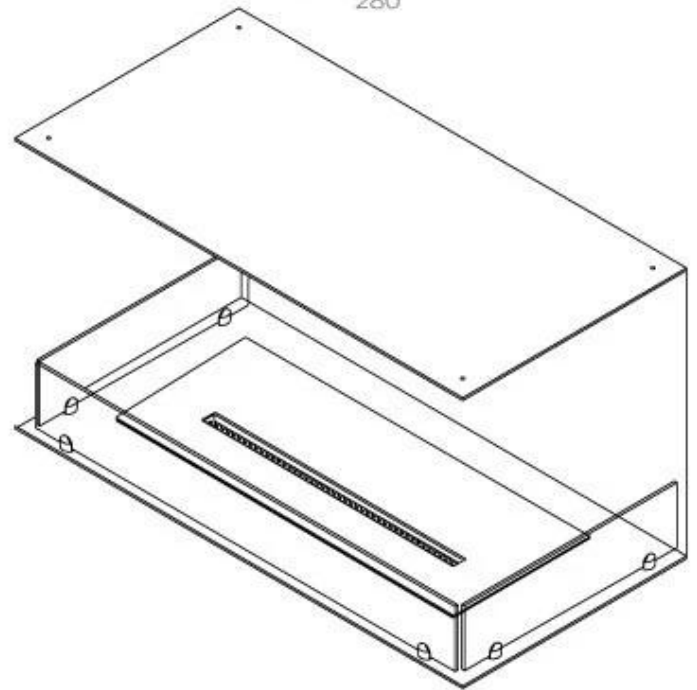

Comprimento/Largura	100 cm
Altura	50 cm
Profundidade	40 cm
Peso	30 kg

Aparência

Material	Aço
Espessura do aço	4 mm
Cor	Preto
Vidro incluído	Sim

Superior Manual

FLA 3+ 790 mm

FLA 3 790 mm

PrimeFire 700

Automatic burner 700