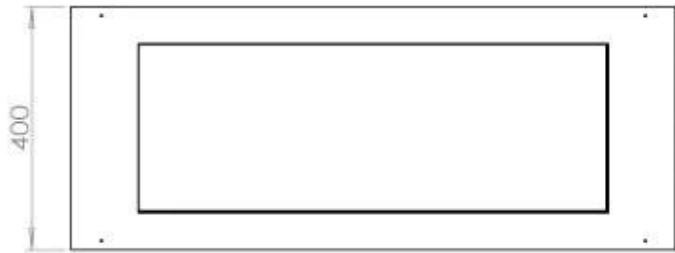

PrimeFire 700