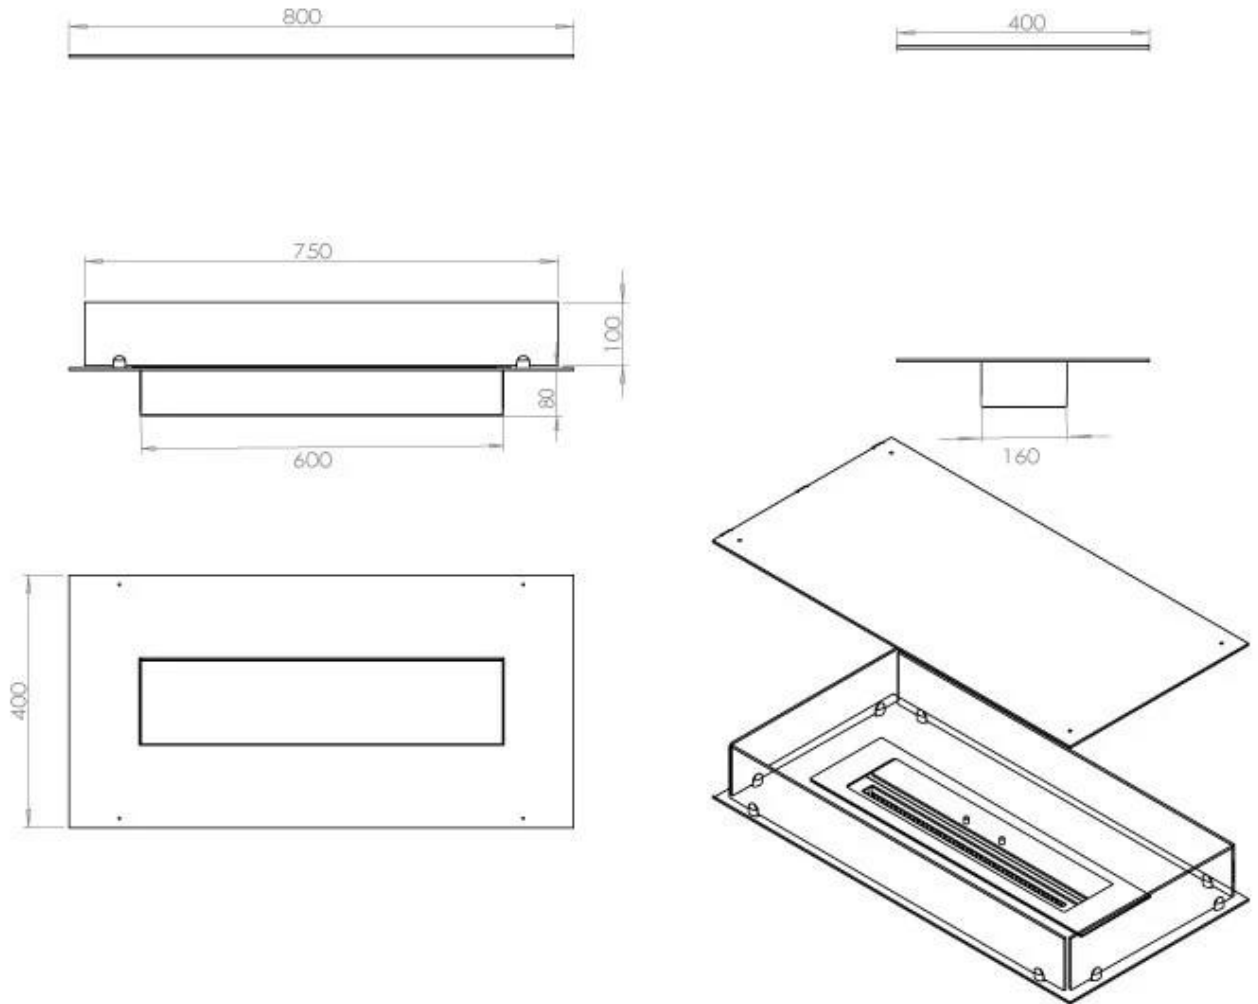

Superior Manual