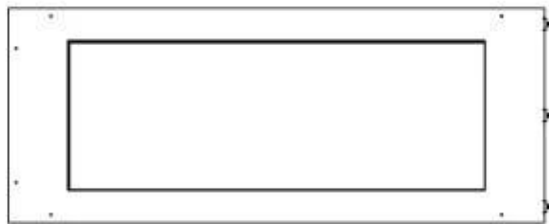

PrimeFire 700