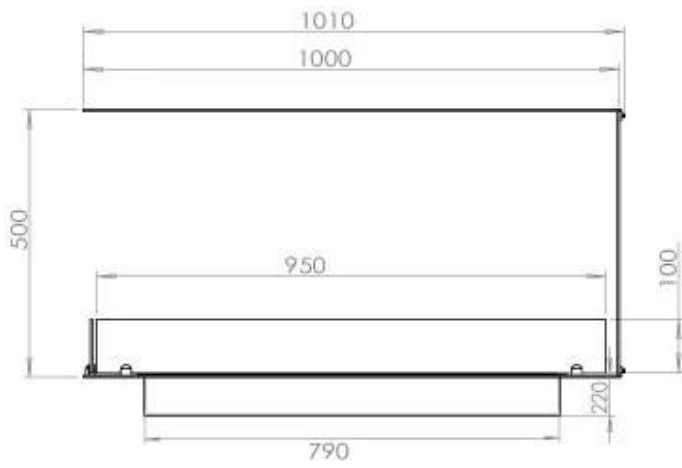

#### Dimensões

Comprimento/Largura	100 cm
Altura	50 cm
Profundidade	40 cm
Peso	25 kg