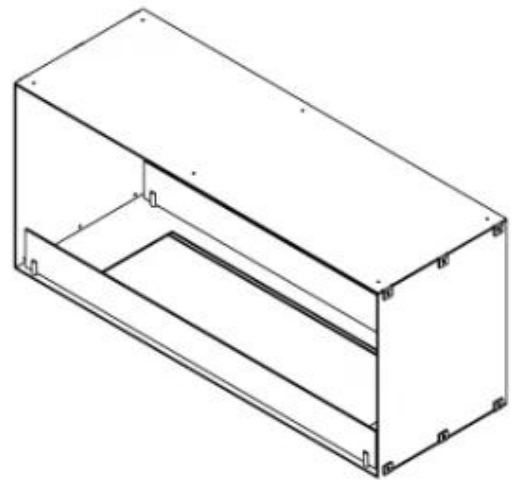

FOCO TWO 1000

BIO-30-105

O Foco Two 1000 é uma elegante lareira de bioetanol em túnel de dois lados, projetada para instalação embutida, permitindo que desfrute das chamas de dois lados opostos. Esta lareira é perfeita para paredes divisórias ou como separador entre a sala de estar e a cozinha. Você pode escolher entre queimadores de bioetanol manuais ou automáticos, oferecendo níveis de chama ajustáveis e controlo remoto para maior conveniência. Fabricado em aço inoxidável revestido a pó de 4 mm com vidro temperado, o Foco Two garante uma experiência de chama estável e bonita, adicionando um toque moderno a qualquer lar.

TECHNICAL SPECIFICATIONS

Queimador

Controlo	Automático
Controlo	Manual
Tamanho mínimo do quarto	75 metros cúbicos
Ajustável	Sim
Comprimento da chama	60 cm
Modelo de queimador	Planika PrimeFire 700
Modelo de queimador	4 Litros Superior
Tempo de queima até	7 horas
Controlo Remoto	Sim (compra adicional)
Capacidade	4,0 Litro
Requisitos de energia	Não
Requisitos de energia	Sim
Potência de calor (máx)	4,4 kW

Aparência

Material	Aço
Espessura do aço	4 mm
Cor	Preto
Vidro incluído	Sim

Tipo

Tipo de produto	Lareira a bioetanol embutida tipo painel
Combustível	Bioetanol
Exaustão/Chaminé	Não é requerida
Marca	Foco
Utilização	Interior
Garantia	2 anos
Taxa de mudança de ar recomendada	1

Dimensões

Comprimento/Largura	100 cm
Altura	50 cm
Profundidade	40 cm
Peso	30 kg

Foco Two 1000 - FLA4

Foco Two 1000 - FLA4+

PrimeFire