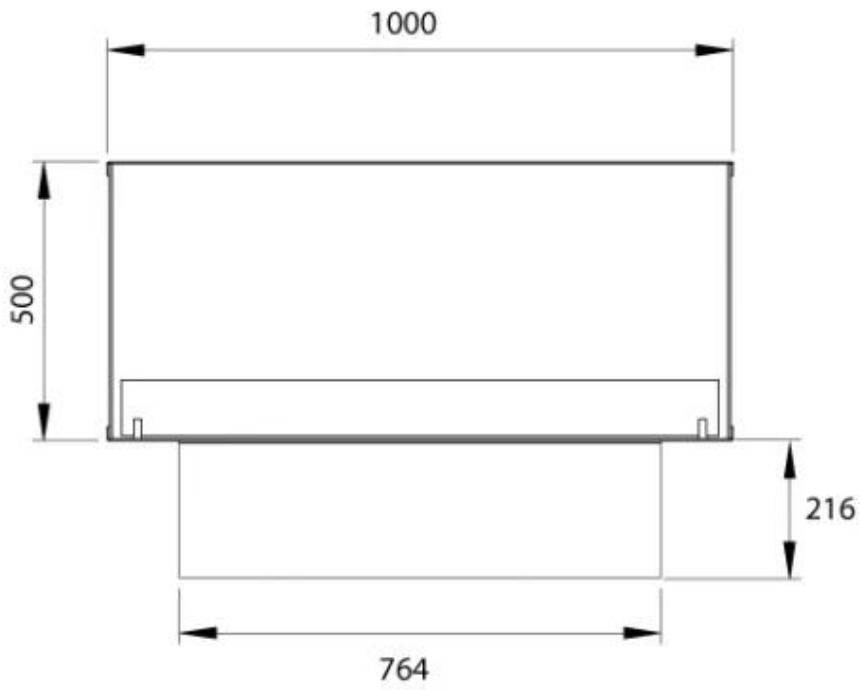

FOCO TWO 1000

BIO-30-105

O Foco Two 1000 é uma elegante lareira de bioetanol em túnel de dois lados, projetada para instalação embutida, permitindo que desfrute das chamas de dois lados opostos. Esta lareira é perfeita para paredes divisórias ou como separador entre a sala de estar e a cozinha. Você pode escolher entre queimadores de bioetanol manuais ou automáticos, oferecendo níveis de chama ajustáveis e controlo remoto para maior conveniência. Fabricado em aço inoxidável revestido a pó de 4 mm com vidro temperado, o Foco Two garante uma experiência de chama estável e bonita, adicionando um toque moderno a qualquer lar.

TECHNICAL SPECIFICATIONS

Queimador

Controlo	Automático
Controlo	Manual
Tamanho mínimo do quarto	75 metros cúbicos
Ajustável	Sim
Comprimento da chama	60 cm
Modelo de queimador	Planika PrimeFire 700
Modelo de queimador	4 Litros Superior
Tempo de queima até	7 horas
Controlo Remoto	Sim (compra adicional)
Capacidade	4,0 Litro
Requisitos de energia	Não
Requisitos de energia	Sim
Potência de calor (máx)	4,4 kW

Aparência

Material	Aço
Espessura do aço	4 mm
Cor	Preto
Vidro incluído	Sim

Tipo

Tipo de produto	Lareira a bioetanol embutida tipo painel
Combustível	Bioetanol
Exaustão/Chaminé	Não é requerida
Marca	Foco
Utilização	Interior
Garantia	2 anos
Taxa de mudança de ar recomendada	1

Dimensões

Comprimento/Largura	100 cm
Altura	50 cm
Profundidade	40 cm
Peso	30 kg

Foco Two 1000 - FLA4

Foco Two 1000 - FLA4+

PrimeFire