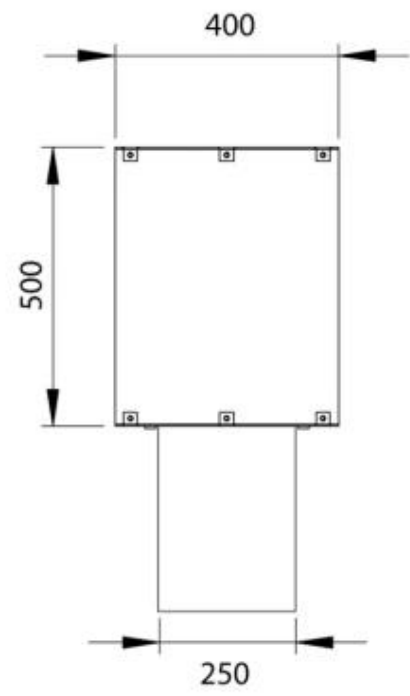

TECHNICAL SPECIFICATIONS

Queimador

Controlo	Automático
Controlo	Manual
Tamanho mínimo do quarto	75 metros cúbicos
Ajustável	Sim
Comprimento da chama	60 cm
Modelo de queimador	Planika PrimeFire 700
Modelo de queimador	4 Litros Superior
Tempo de queima até	7 horas
Controlo Remoto	Sim (compra adicional)
Capacidade	4,0 Litro
Requisitos de energia	Não
Requisitos de energia	Sim
Potência de calor (máx)	4,4 kW

Aparência

Material	Aço
Espessura do aço	4 mm
Cor	Preto
Vidro incluído	Sim

Tipo

Tipo de produto	Lareira a bioetanol embutida tipo painel
Combustível	Bioetanol
Exaustão/Chaminé	Não é requerida
Marca	Foco
Utilização	Interior
Garantia	2 anos
Taxa de mudança de ar recomendada	1

Dimensões

Comprimento/Largura	100 cm
Altura	50 cm
Profundidade	40 cm
Peso	30 kg

Foco Two 1000 - FLA4

Foco Two 1000 - FLA4+

PrimeFire