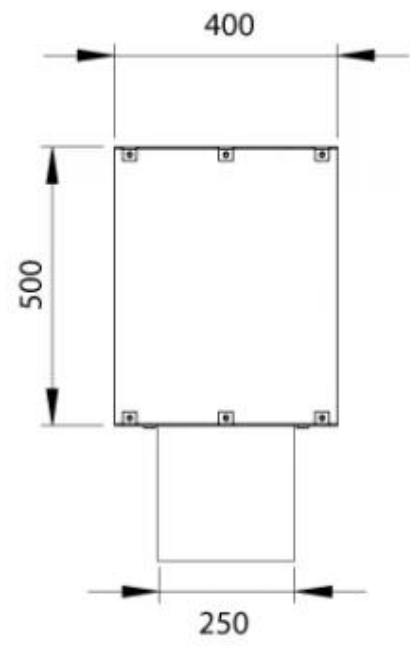

TECHNICAL SPECIFICATIONS

Queimador

Controlo	Automático
Controlo	Manual
Tamanho mínimo do quarto	75 metros cúbicos
Ajustável	Sim
Comprimento da chama	60 cm
Modelo de queimador	Planika PrimeFire 700
Modelo de queimador	4 Litros Superior
Tempo de queima até	7 horas
Controlo Remoto	Sim (compra adicional)
Capacidade	4,0 Litro
Requisitos de energia	Não
Requisitos de energia	Sim
Potência de calor (máx)	4,4 kW

Aparência

Material	Aço
Espessura do aço	4 mm
Cor	Preto
Vidro incluído	Sim

Tipo

Tipo de produto	Lareira a bioetanol embutida tipo painel
Combustível	Bioetanol
Exaustão/Chaminé	Não é requerida
Marca	Foco
Utilização	Interior
Garantia	2 anos
Taxa de mudança de ar recomendada	1

Dimensões

Comprimento/Largura	100 cm
Altura	50 cm
Profundidade	40 cm
Peso	30 kg

Foco Two 1000 - FLA4

Foco Two 1000 - FLA4+

PrimeFire