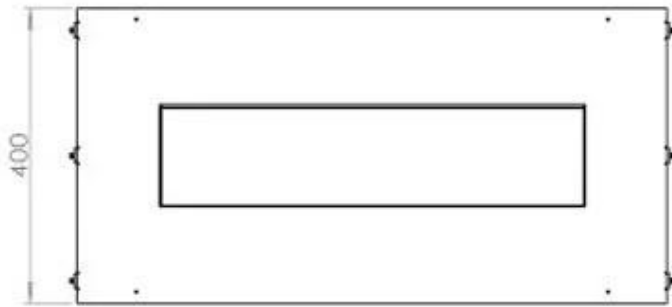

FOCO TWO 800

BIO-30-104

O Foco Two 800 é uma elegante lareira de bioetanol em túnel, projetada para instalação na parede, permitindo que desfrute das chamas de dois lados opostos. Esta lareira é perfeita para paredes divisórias ou como separador entre a sala de estar e a cozinha. Fabricada em aço inoxidável revestido a pó de 4 mm com vidro temperado, o Foco Two garante uma chama estável e um design atemporal, integrando-se perfeitamente em casas modernas. Escolha entre três queimadores diferentes e personalize a lareira de acordo com as suas necessidades.

Tipo

Tipo de produto	Lareira a bioetanol embutida tipo painel
Combustível	Bioetanol
Marca	Foco
Exaustão/Chaminé	Não é requerida
Utilização	Interior
Garantia	2 anos
Taxa de mudança de ar recomendada	1

Dimensões

Comprimento/Largura	80 cm
Altura	50 cm
Profundidade	40 cm
Peso	21 kg

Aparência

Material	Aço
Espessura do aço	4 mm
Cor	Preto
Vidro incluído	Sim

PrimeFire

Automatic burner