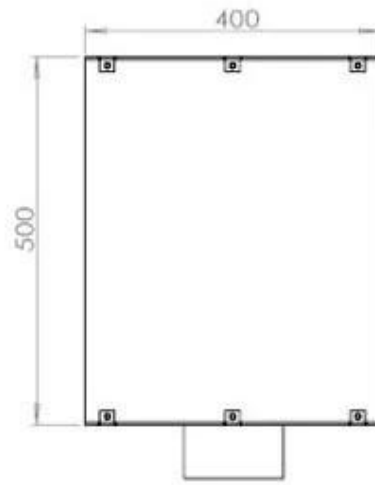

FOCO TWO 800

BIO-30-104

O Foco Two 800 é uma elegante lareira de bioetanol em túnel, projetada para instalação na parede, permitindo que desfrute das chamas de dois lados opostos. Esta lareira é perfeita para paredes divisórias ou como separador entre a sala de estar e a cozinha. Fabricada em aço inoxidável revestido a pó de 4 mm com vidro temperado, o Foco Two garante uma chama estável e um design atemporal, integrando-se perfeitamente em casas modernas. Escolha entre três queimadores diferentes e personalize a lareira de acordo com as suas necessidades.

TECHNICAL SPECIFICATIONS

Queimador

Tamanho mínimo do quarto	40 metros cúbicos
Tamanho mínimo do quarto	60 metros cúbicos
Ajustável	Sim
Controlo	Controlo remoto
Controlo	Automático
Controlo	Manual
Modelo de queimador	Planika PrimeFire 700
Modelo de queimador	3,5 LitrosSuperior
Comprimento da chama	50 cm
Comprimento da chama	45 cm
Tempo de queima até	7 horas
Capacidade	3,5 Litro
Capacidade	1,9 Litro
Requisitos de energia	Sim
Requisitos de energia	Não
Potência de calor (máx)	4,4 kW
Consumo	0,4 l/h
Consumo	0,46 l/h

Tipo

Tipo de produto	Lareira a bioetanol embutida tipo painel
Combustível	Bioetanol
Marca	Foco
Exaustão/Chaminé	Não é requerida
Utilização	Interior
Garantia	2 anos
Taxa de mudança de ar recomendada	1

Dimensões

Comprimento/Largura	80 cm
Altura	50 cm
Profundidade	40 cm
Peso	21 kg

Aparência

Material	Aço
Espessura do aço	4 mm
Cor	Preto
Vidro incluído	Sim

PrimeFire

Automatic burner