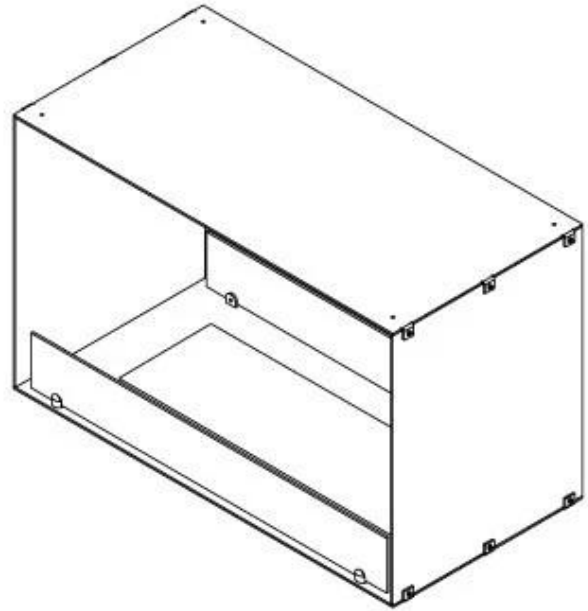

FOCO TWO 800

BIO-30-104

O Foco Two 800 é uma elegante lareira de bioetanol em túnel, projetada para instalação na parede, permitindo que desfrute das chamas de dois lados opostos. Esta lareira é perfeita para paredes divisórias ou como separador entre a sala de estar e a cozinha. Fabricada em aço inoxidável revestido a pó de 4 mm com vidro temperado, o Foco Two garante uma chama estável e um design atemporal, integrando-se perfeitamente em casas modernas. Escolha entre três queimadores diferentes e personalize a lareira de acordo com as suas necessidades.

Comprimento/Largura	80 cm
Altura	50 cm
Profundidade	40 cm
Peso	21 kg

Aparência

Material	Aço
Espessura do aço	4 mm
Cor	Preto
Vidro incluído	Sim

PrimeFire

Automatic burner