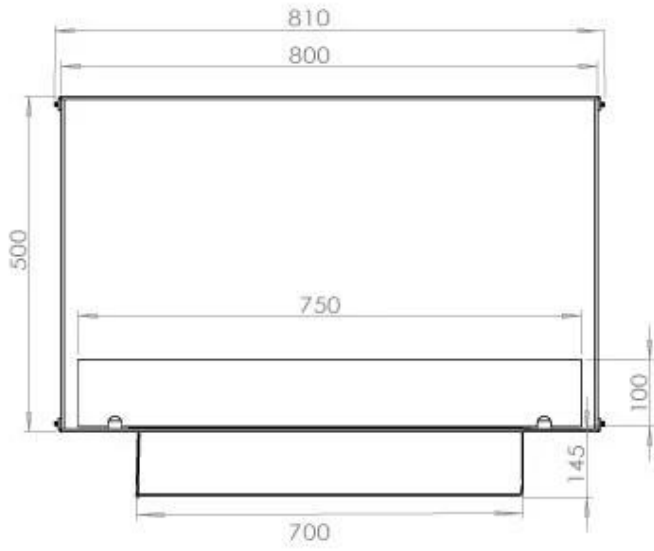

TECHNICAL SPECIFICATIONS

Queimador

Tamanho mínimo do quarto	40 metros cúbicos
Tamanho mínimo do quarto	60 metros cúbicos
Ajustável	Sim
Controlo	Controlo remoto
Controlo	Automático
Controlo	Manual
Modelo de queimador	Planika PrimeFire 700
Modelo de queimador	3,5 LitrosSuperior
Comprimento da chama	50 cm
Comprimento da chama	45 cm
Tempo de queima até	7 horas
Capacidade	3,5 Litro
Capacidade	1,9 Litro
Requisitos de energia	Sim
Requisitos de energia	Não
Potência de calor (máx)	4,4 kW
Consumo	0,4 l/h
Consumo	0,46 l/h

Comprimento/Largura	80 cm
Altura	50 cm
Profundidade	40 cm
Peso	21 kg

Aparência

Material	Aço
Espessura do aço	4 mm
Cor	Preto
Vidro incluído	Sim

PrimeFire

Automatic burner