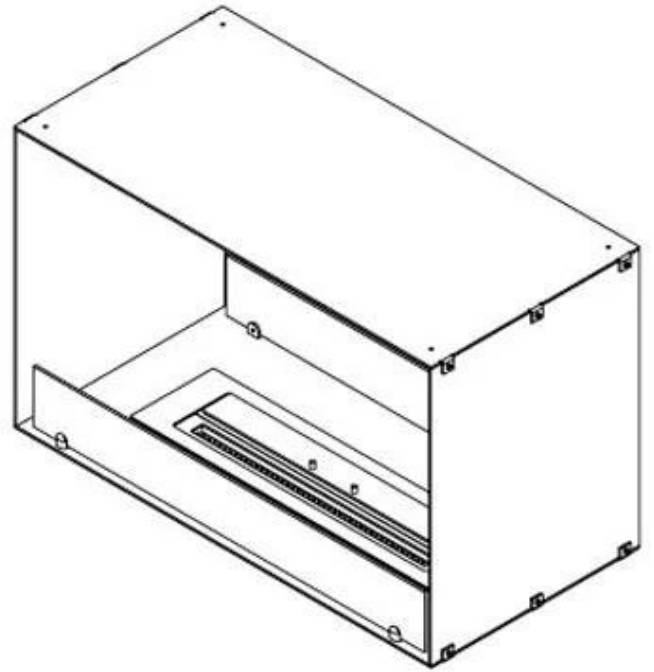

FOCO TWO 800

BIO-30-104

O Foco Two 800 é uma elegante lareira de bioetanol em túnel, projetada para instalação na parede, permitindo que desfrute das chamas de dois lados opostos. Esta lareira é perfeita para paredes divisórias ou como separador entre a sala de estar e a cozinha. Fabricada em aço inoxidável revestido a pó de 4 mm com vidro temperado, o Foco Two garante uma chama estável e um design atemporal, integrando-se perfeitamente em casas modernas. Escolha entre três queimadores diferentes e personalize a lareira de acordo com as suas necessidades.

TECHNICAL SPECIFICATIONS

Queimador

Tamanho mínimo do quarto	40 metros cúbicos
Tamanho mínimo do quarto	60 metros cúbicos
Ajustável	Sim
Controlo	Controlo remoto
Controlo	Automático
Controlo	Manual
Modelo de queimador	Planika PrimeFire 700
Modelo de queimador	3,5 LitrosSuperior
Comprimento da chama	50 cm
Comprimento da chama	45 cm
Tempo de queima até	7 horas
Capacidade	3,5 Litro
Capacidade	1,9 Litro
Requisitos de energia	Sim
Requisitos de energia	Não
Potência de calor (máx)	4,4 kW
Consumo	0,4 l/h
Consumo	0,46 l/h

Tipo

Tipo de produto	Lareira a bioetanol embutida tipo painel
Combustível	Bioetanol
Marca	Foco
Exaustão/Chaminé	Não é requerida
Utilização	Interior
Garantia	2 anos
Taxa de mudança de ar recomendada	1

Dimensões

Comprimento/Largura	80 cm
Altura	50 cm
Profundidade	40 cm
Peso	21 kg

Aparência

Material	Aço
Espessura do aço	4 mm
Cor	Preto
Vidro incluído	Sim

PrimeFire

Automatic burner