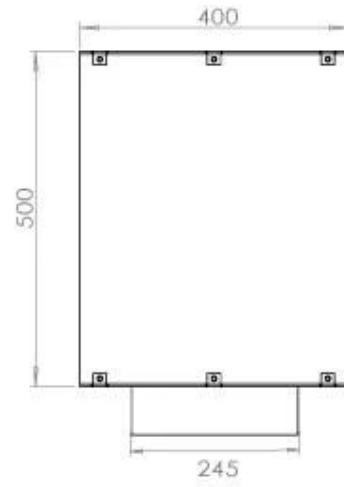

TECHNICAL SPECIFICATIONS

Queimador

Tamanho mínimo do quarto	40 metros cúbicos
Tamanho mínimo do quarto	60 metros cúbicos
Ajustável	Sim
Controlo	Controlo remoto
Controlo	Automático
Controlo	Manual
Modelo de queimador	Planika PrimeFire 700
Modelo de queimador	3,5 LitrosSuperior
Comprimento da chama	50 cm
Comprimento da chama	45 cm
Tempo de queima até	7 horas
Capacidade	3,5 Litro
Capacidade	1,9 Litro
Requisitos de energia	Sim
Requisitos de energia	Não
Potência de calor (máx)	4,4 kW
Consumo	0,4 l/h
Consumo	0,46 l/h

Comprimento/Largura	80 cm
Altura	50 cm
Profundidade	40 cm
Peso	21 kg

Aparência

Material	Aço
Espessura do aço	4 mm
Cor	Preto
Vidro incluído	Sim

PrimeFire

Automatic burner