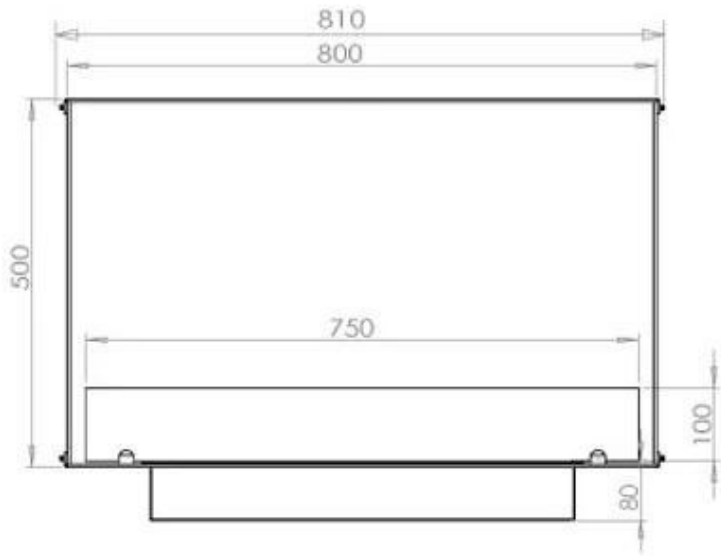

FOCO TWO 800

BIO-30-104

O Foco Two 800 é uma elegante lareira de bioetanol em túnel, projetada para instalação na parede, permitindo que desfrute das chamas de dois lados opostos. Esta lareira é perfeita para paredes divisórias ou como separador entre a sala de estar e a cozinha. Fabricada em aço inoxidável revestido a pó de 4 mm com vidro temperado, o Foco Two garante uma chama estável e um design atemporal, integrando-se perfeitamente em casas modernas. Escolha entre três queimadores diferentes e personalize a lareira de acordo com as suas necessidades.

TECHNICAL SPECIFICATIONS

Queimador

Tamanho mínimo do quarto	40 metros cúbicos
Tamanho mínimo do quarto	60 metros cúbicos
Ajustável	Sim
Controlo	Controlo remoto
Controlo	Automático
Controlo	Manual
Modelo de queimador	Planika PrimeFire 700
Modelo de queimador	3,5 LitrosSuperior
Comprimento da chama	50 cm
Comprimento da chama	45 cm
Tempo de queima até	7 horas
Capacidade	3,5 Litro
Capacidade	1,9 Litro
Requisitos de energia	Sim
Requisitos de energia	Não
Potência de calor (máx)	4,4 kW
Consumo	0,4 l/h
Consumo	0,46 l/h

Tipo

Tipo de produto	Lareira a bioetanol embutida tipo painel
Combustível	Bioetanol
Marca	Foco
Exaustão/Chaminé	Não é requerida
Utilização	Interior
Garantia	2 anos
Taxa de mudança de ar recomendada	1

Dimensões

Comprimento/Largura	80 cm
Altura	50 cm
Profundidade	40 cm
Peso	21 kg

Aparência

Material	Aço
Espessura do aço	4 mm
Cor	Preto
Vidro incluído	Sim

PrimeFire

Automatic burner