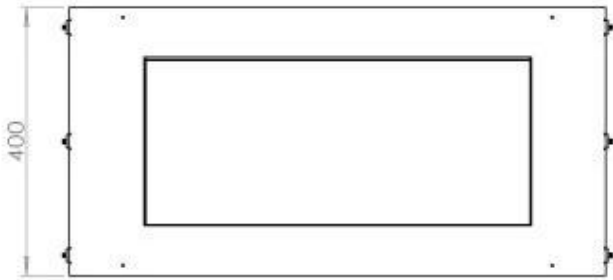

Comprimento/Largura	80 cm
Altura	50 cm
Profundidade	40 cm
Peso	21 kg

Aparência

Material	Aço
Espessura do aço	4 mm
Cor	Preto
Vidro incluído	Sim

PrimeFire

Automatic burner