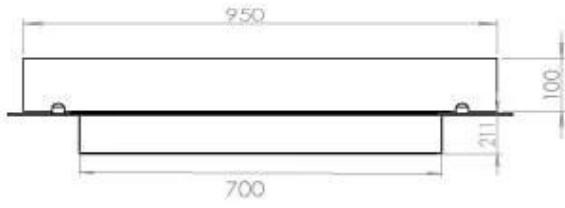

Automatic Burner