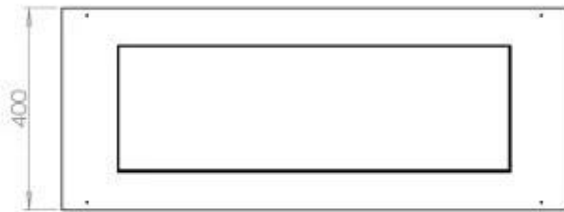

PrimeFire 700