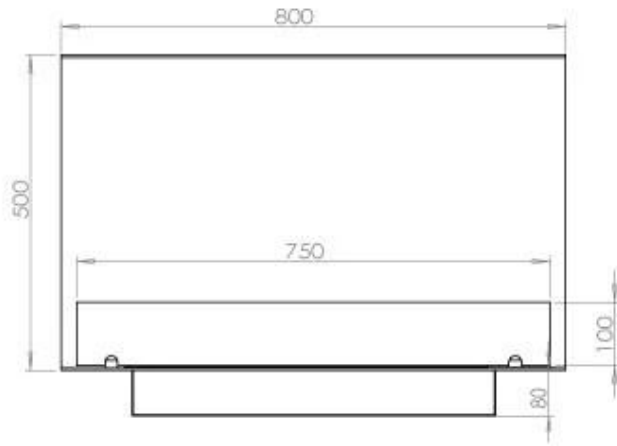

TECHNICAL SPECIFICATIONS

Queimador

Ajustável	Sim
Controlo	Controlo remoto
Controlo	Automático
Controlo	Manual
Tamanho mínimo do quarto	70 metros cúbicos
Modelo de queimador	3,5 LitrosSuperior
Comprimento da chama	45 cm
Controlo Remoto	Sim (compra adicional)
Tempo de queima até	7,5 horas
Requisitos de energia	Não
Requisitos de energia	Sim
Potência de calor (máx)	3,2 kW
Consumo	0,46 l/h

Dimensões

Comprimento/Largura	80 cm
Altura	50 cm
Profundidade	40 cm
Peso	25 kg

Aparência

Material	Aço
Espessura do aço	4 mm
Cor	Preto
Vidro incluído	Sim

Tipo

Tipo de produto	Lareira a bioetanol embutida de 3 lados
Combustível	Bioetanol
Exaustão/Chaminé	Não é requerida
Marca	Foco
Utilização	Interior
Garantia	2 anos
Taxa de mudança de ar recomendada	1