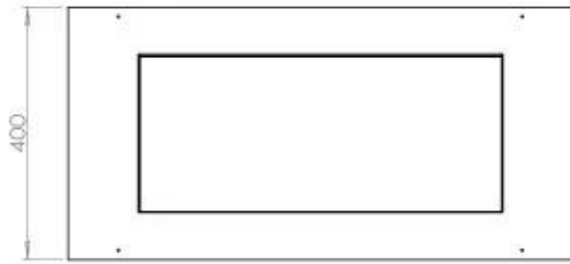

PrimeFire 700