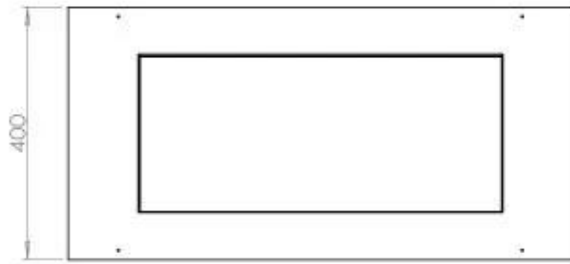

Aparência

Material	Aço
Espessura do aço	4 mm
Cor	Preto
Vidro incluído	Sim

Tipo

Tipo de produto	Lareira a bioetanol embutida de 3 lados
Combustível	Bioetanol
Exaustão/Chaminé	Não é requerida
Marca	Foco
Utilização	Interior
Garantia	2 anos
Taxa de mudança de ar recomendada	1

Dimensões

Comprimento/Largura	80 cm
Altura	50 cm
Profundidade	40 cm
Peso	25 kg

PrimeFire 700

Automatic burner 700