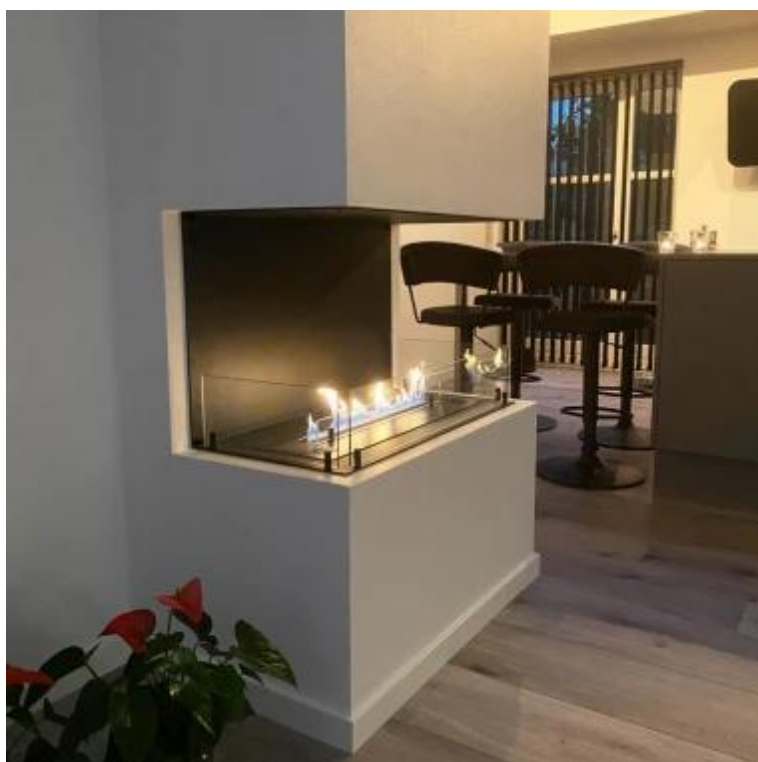

FOCO THREE 800

BIO-30-113

Foco Three 800 é uma elegante lareira a bioetanol embutida de 3 lados, projetada para instalação embutida, permitindo que você desfrute das chamas de três lados: esquerdo, frontal e direito. Esta lareira é perfeita para paredes divisórias, como em torno de uma TV, oferecendo um design moderno e atemporal. Escolha entre um queimador de bioetanol manual ou automático, que fornece níveis de chama ajustáveis e controlo remoto para maior conveniência. Fabricada em aço inoxidável revestido a pó de 4 mm e equipada com vidro temperado, garante uma experiência de chama estável e segura.

TECHNICAL SPECIFICATIONS

Queimador

Controlo	Manual
Controlo	Controlo remoto
Controlo	Automático
Tamanho mínimo do quarto	70 metros cúbicos
Ajustável	Sim
Modelo de queimador	3,5 LitrosSuperior
Comprimento da chama	45 cm
Controlo Remoto	Sim (compra adicional)
Tempo de queima até	7,5 horas
Requisitos de energia	Não
Requisitos de energia	Sim
Potência de calor (máx)	3,2 kW
Consumo	0,46 l/h

Dimensões

Comprimento/Largura	80 cm
Altura	50 cm
Profundidade	40 cm
Peso	25 kg

Aparência

Material	Aço
Espessura do aço	4 mm
Cor	Preto
Vidro incluído	Sim

Tipo

Tipo de produto	Lareira a bioetanol embutida de 3 lados
Combustível	Bioetanol
Marca	Foco
Exaustão/Chaminé	Não é requerida
Utilização	Interior
Garantia	2 anos
Taxa de mudança de ar recomendada	1