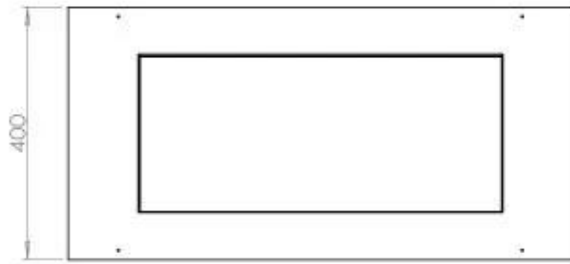

Dimensões

Comprimento/Largura	80 cm
Altura	50 cm
Profundidade	40 cm
Peso	25 kg

Aparência

Material	Aço
Espessura do aço	4 mm
Cor	Preto
Vidro incluído	Sim

Tipo

Tipo de produto	Lareira a bioetanol embutida de 3 lados
Combustível	Bioetanol
Exaustão/Chaminé	Não é requerida
Marca	Foco
Utilização	Interior
Garantia	2 anos
Taxa de mudança de ar recomendada	1