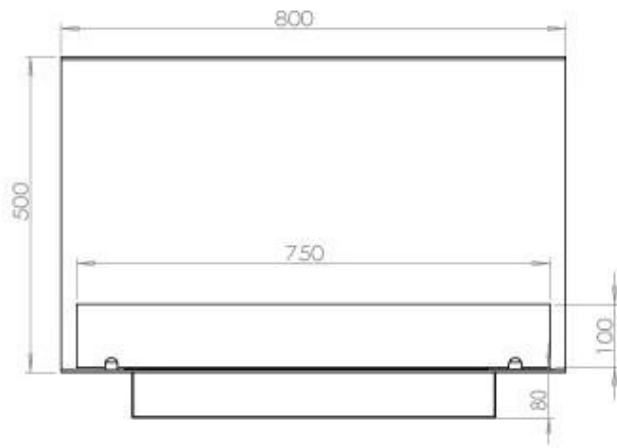

TECHNICAL SPECIFICATIONS

Queimador

Controlo	Controlo remoto
Controlo	Automático
Controlo	Manual
Tamanho mínimo do quarto	70 metros cúbicos
Ajustável	Sim
Modelo de queimador	3,5 LitrosSuperior
Comprimento da chama	45 cm
Tempo de queima até	7,5 horas
Controlo Remoto	Sim (compra adicional)
Requisitos de energia	Não
Requisitos de energia	Sim
Potência de calor (máx)	3,2 kW
Consumo	0,46 l/h

Aparência

Material	Aço
Espessura do aço	4 mm
Cor	Preto
Vidro incluído	Sim

Tipo

Tipo de produto	Lareira a bioetanol embutida de 3 lados
Combustível	Bioetanol
Exaustão/Chaminé	Não é requerida
Marca	Foco
Utilização	Interior
Garantia	2 anos
Taxa de mudança de ar recomendada	1

Dimensões

Comprimento/Largura	80 cm
Altura	50 cm
Profundidade	40 cm
Peso	25 kg

PrimeFire 700

Automatic burner 700