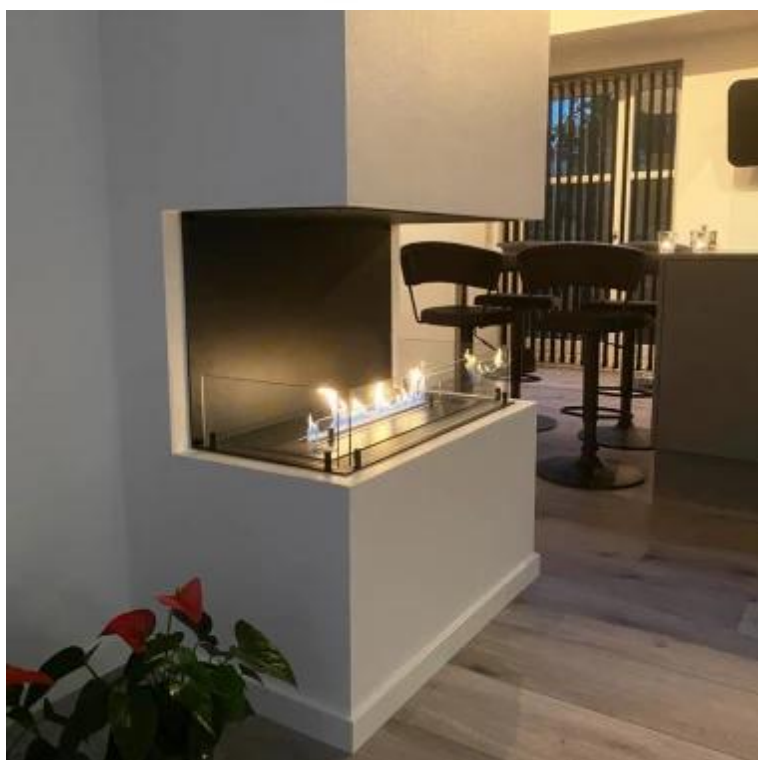

FOCO THREE 800

BIO-30-113

Foco Three 800 é uma elegante lareira a bioetanol embutida de 3 lados, projetada para instalação embutida, permitindo que você desfrute das chamas de três lados: esquerdo, frontal e direito. Esta lareira é perfeita para paredes divisórias, como em torno de uma TV, oferecendo um design moderno e atemporal. Escolha entre um queimador de bioetanol manual ou automático, que fornece níveis de chama ajustáveis e controlo remoto para maior conveniência. Fabricada em aço inoxidável revestido a pó de 4 mm e equipada com vidro temperado, garante uma experiência de chama estável e segura.

TECHNICAL SPECIFICATIONS

Queimador

Controlo	Controlo remoto
Controlo	Automático
Controlo	Manual
Tamanho mínimo do quarto	70 metros cúbicos
Ajustável	Sim
Modelo de queimador	3,5 LitrosSuperior
Comprimento da chama	45 cm
Tempo de queima até	7,5 horas
Controlo Remoto	Sim (compra adicional)
Requisitos de energia	Não
Requisitos de energia	Sim
Potência de calor (máx)	3,2 kW
Consumo	0,46 l/h

Aparência

Material	Aço
Espessura do aço	4 mm
Cor	Preto
Vidro incluído	Sim

Tipo

Tipo de produto	Lareira a bioetanol embutida de 3 lados
Combustível	Bioetanol
Exaustão/Chaminé	Não é requerida
Marca	Foco
Utilização	Interior
Garantia	2 anos
Taxa de mudança de ar recomendada	1

Dimensões

Comprimento/Largura	80 cm
Altura	50 cm
Profundidade	40 cm
Peso	25 kg