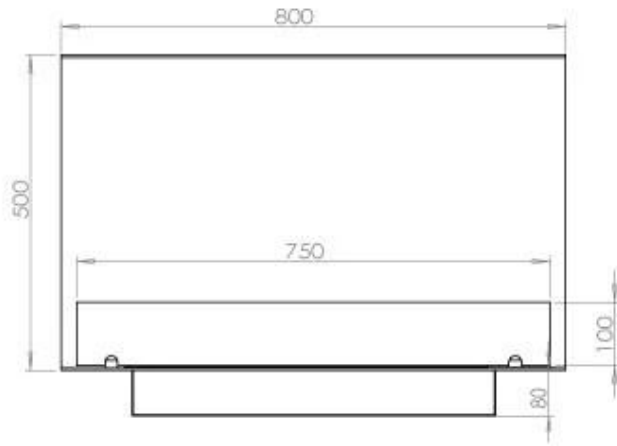

#### Queimador

Controlo	Manual
Controlo	Controlo remoto
Controlo	Automático
Tamanho mínimo do quarto	70 metros cúbicos
Ajustável	Sim
Modelo de queimador	3,5 LitrosSuperior
Comprimento da chama	45 cm
Controlo Remoto	Sim (compra adicional)
Tempo de queima até	7,5 horas
Requisitos de energia	Não
Requisitos de energia	Sim
Potência de calor (máx)	3,2 kW
Consumo	0,46 l/h

#### Dimensões

Comprimento/Largura	80 cm
Altura	50 cm
Profundidade	40 cm
Peso	25 kg