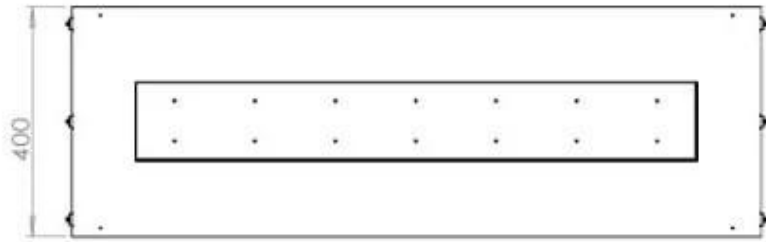

Comprimento/Largura	120 cm
Altura	50 cm
Profundidade	40 cm
Peso	35 kg

Aparência

Material	Aço
Espessura do aço	4 mm
Cor	Preto
Vidro incluído	Sim

PrimeFire 1000

FLA 3 990 mm

FLA 3+ 990 mm

Automatic burner 1000