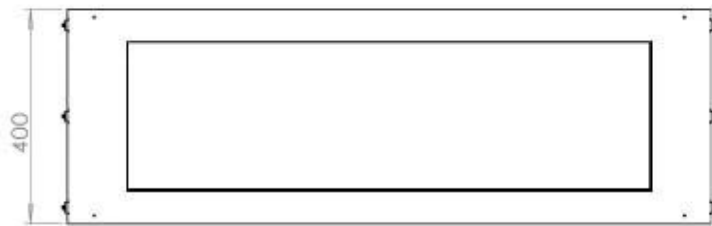

Comprimento/Largura	120 cm
Altura	50 cm
Profundidade	40 cm
Peso	35 kg

Aparência

Material	Aço
Espessura do aço	4 mm
Cor	Preto
Vidro incluído	Sim

PrimeFire 1000

FLA 3 990 mm

FLA 3+ 990 mm

Automatic burner 1000