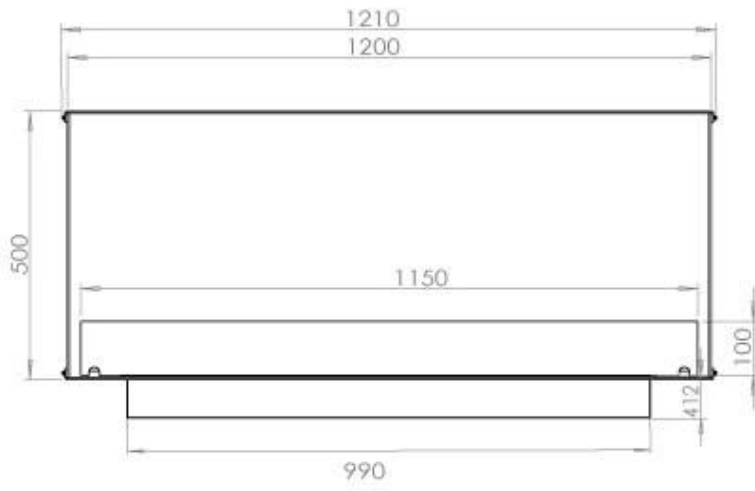

TECHNICAL SPECIFICATIONS

Queimador

Controlo	Controlo remoto
Controlo	Automático
Controlo	Manual
Tamanho mínimo do quarto	90 metros cúbicos
Ajustável	Sim
Modelo de queimador	5 Litros Superior
Comprimento da chama	85 cm
Tempo de queima até	6 horas
Controlo Remoto	Sim (compra adicional)
Requisitos de energia	Não
Requisitos de energia	Sim
Potência de calor (máx)	6,2 kW
Consumo	0,72 l/h

Comprimento/Largura	120 cm
Altura	50 cm
Profundidade	40 cm
Peso	35 kg

Aparência

Material	Aço
Espessura do aço	4 mm
Cor	Preto
Vidro incluído	Sim

PrimeFire 1000

FLA 3 990 mm

FLA 3+ 990 mm

Automatic burner 1000