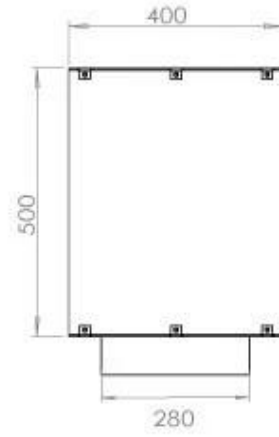

TECHNICAL SPECIFICATIONS

Queimador

Controlo	Controlo remoto
Controlo	Automático
Controlo	Manual
Tamanho mínimo do quarto	90 metros cúbicos
Ajustável	Sim
Modelo de queimador	5 Litros Superior
Comprimento da chama	85 cm
Tempo de queima até	6 horas
Controlo Remoto	Sim (compra adicional)
Requisitos de energia	Não
Requisitos de energia	Sim
Potência de calor (máx)	6,2 kW
Consumo	0,72 l/h

Comprimento/Largura	120 cm
Altura	50 cm
Profundidade	40 cm
Peso	35 kg

Aparência

Material	Aço
Espessura do aço	4 mm
Cor	Preto
Vidro incluído	Sim

PrimeFire 1000

FLA 3 990 mm

FLA 3+ 990 mm

Automatic burner 1000