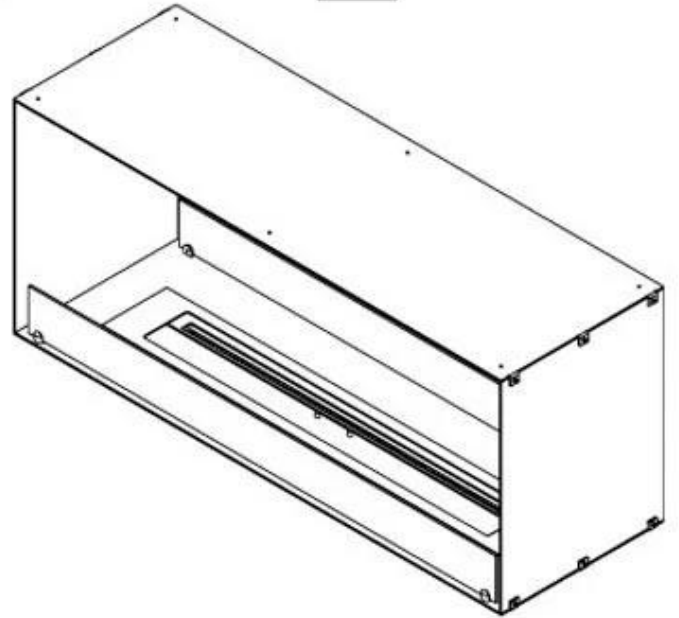

FOCO TWO 1200

BIO-30-106

O Foco Two 1200 é uma lareira de bioetanol em túnel de dois lados, projetada para instalação embutida, permitindo uma visão das chamas de dois lados opostos. Esta lareira é perfeita para integrar numa parede divisória ou como separador entre a sala de estar e a cozinha. Pode escolher entre queimadores de bioetanol manuais ou automáticos, que oferecem níveis de chama ajustáveis e controlo remoto para maior conveniência. Fabricada em aço inoxidável revestido a pó de 4 mm com vidro temperado, o Foco Two garante uma experiência de chama estável e segura, adicionando um toque moderno e elegante à sua casa.

Comprimento/Largura	120 cm
Altura	50 cm
Profundidade	40 cm
Peso	35 kg

Aparência

Material	Aço
Espessura do aço	4 mm
Cor	Preto
Vidro incluído	Sim

PrimeFire 1000

FLA 3 990 mm

FLA 3+ 990 mm

Automatic burner 1000