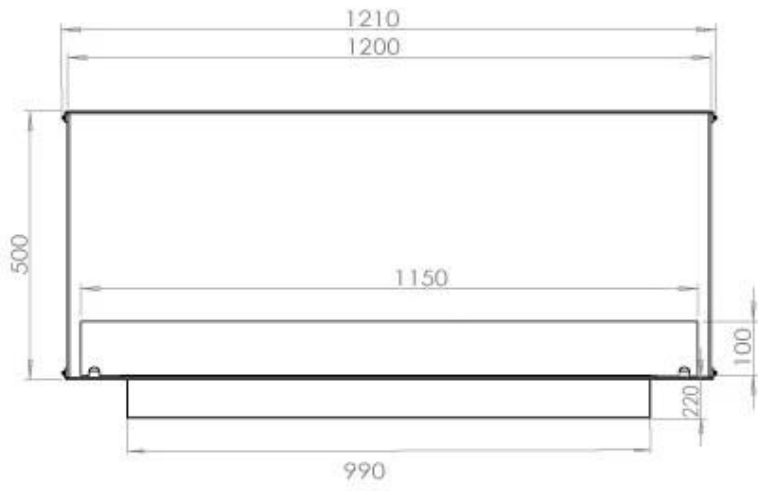

TECHNICAL SPECIFICATIONS

Queimador

Controlo	Automático
Controlo	Manual
Controlo	Controlo remoto
Tamanho mínimo do quarto	90 metros cúbicos
Ajustável	Sim
Modelo de queimador	5 Litros Superior
Comprimento da chama	85 cm
Tempo de queima até	6 horas
Controlo Remoto	Sim (compra adicional)
Requisitos de energia	Não
Requisitos de energia	Sim
Potência de calor (máx)	6,2 kW
Consumo	0,72 l/h

Comprimento/Largura	120 cm
Altura	50 cm
Profundidade	40 cm
Peso	35 kg

Aparência

Material	Aço
Espessura do aço	4 mm
Cor	Preto
Vidro incluído	Sim

PrimeFire 1000

FLA 3 990 mm

FLA 3+ 990 mm

Automatic burner 1000