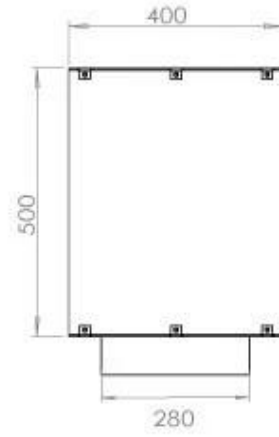

TECHNICAL SPECIFICATIONS

Queimador

Controlo	Automático
Controlo	Manual
Controlo	Controlo remoto
Tamanho mínimo do quarto	90 metros cúbicos
Ajustável	Sim
Modelo de queimador	5 Litros Superior
Comprimento da chama	85 cm
Tempo de queima até	6 horas
Controlo Remoto	Sim (compra adicional)
Requisitos de energia	Não
Requisitos de energia	Sim
Potência de calor (máx)	6,2 kW
Consumo	0,72 l/h

Comprimento/Largura	120 cm
Altura	50 cm
Profundidade	40 cm
Peso	35 kg

Aparência

Material	Aço
Espessura do aço	4 mm
Cor	Preto
Vidro incluído	Sim

PrimeFire 1000

FLA 3 990 mm

FLA 3+ 990 mm

Automatic burner 1000