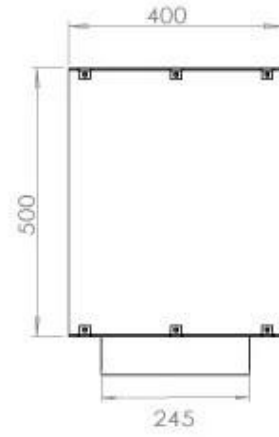

TECHNICAL SPECIFICATIONS

Queimador

Controlo	Controlo remoto
Controlo	Automático
Controlo	Manual
Tamanho mínimo do quarto	90 metros cúbicos
Ajustável	Sim
Modelo de queimador	5 Litros Superior
Comprimento da chama	85 cm
Tempo de queima até	6 horas
Controlo Remoto	Sim (compra adicional)
Requisitos de energia	Não
Requisitos de energia	Sim
Potência de calor (máx)	6,2 kW
Consumo	0,72 l/h

Comprimento/Largura	120 cm
Altura	50 cm
Profundidade	40 cm
Peso	35 kg

Aparência

Material	Aço
Espessura do aço	4 mm
Cor	Preto
Vidro incluído	Sim

PrimeFire 1000

FLA 3 990 mm

FLA 3+ 990 mm

Automatic burner 1000