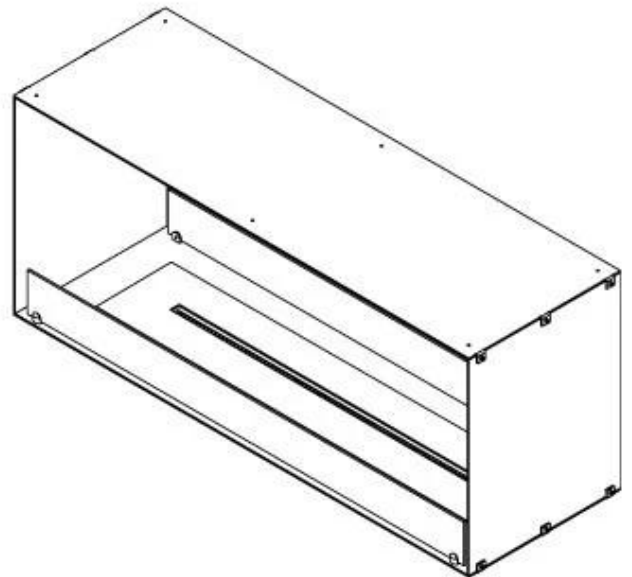

FOCO TWO 1200

BIO-30-106

O Foco Two 1200 é uma lareira de bioetanol em túnel de dois lados, projetada para instalação embutida, permitindo uma visão das chamas de dois lados opostos. Esta lareira é perfeita para integrar numa parede divisória ou como separador entre a sala de estar e a cozinha. Pode escolher entre queimadores de bioetanol manuais ou automáticos, que oferecem níveis de chama ajustáveis e controlo remoto para maior conveniência. Fabricada em aço inoxidável revestido a pó de 4 mm com vidro temperado, o Foco Two garante uma experiência de chama estável e segura, adicionando um toque moderno e elegante à sua casa.

TECHNICAL SPECIFICATIONS

Queimador

Controlo	Controlo remoto
Controlo	Automático
Controlo	Manual
Tamanho mínimo do quarto	90 metros cúbicos
Ajustável	Sim
Modelo de queimador	5 Litros Superior
Comprimento da chama	85 cm
Tempo de queima até	6 horas
Controlo Remoto	Sim (compra adicional)
Requisitos de energia	Não
Requisitos de energia	Sim
Potência de calor (máx)	6,2 kW
Consumo	0,72 l/h

Tipo

Tipo de produto	Lareira a bioetanol embutida tipo painel
Combustível	Bioetanol
Exaustão/Chaminé	Não é requerida
Marca	Foco
Utilização	Interior
Garantia	2 anos
Taxa de mudança de ar recomendada	1

Dimensões

Comprimento/Largura	120 cm
Altura	50 cm
Profundidade	40 cm
Peso	35 kg

Aparência

Material	Aço
Espessura do aço	4 mm
Cor	Preto
Vidro incluído	Sim

PrimeFire 1000

FLA 3 990 mm

FLA 3+ 990 mm

Automatic burner 1000