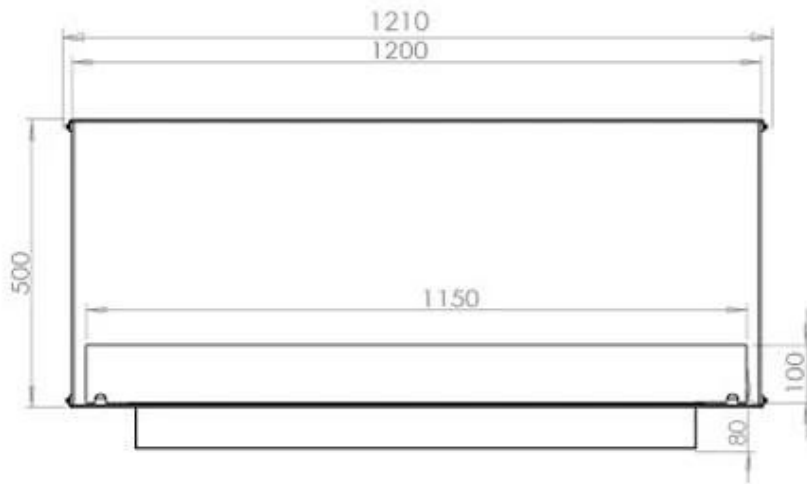

TECHNICAL SPECIFICATIONS

Queimador

Controlo	Controlo remoto
Controlo	Automático
Controlo	Manual
Tamanho mínimo do quarto	90 metros cúbicos
Ajustável	Sim
Modelo de queimador	5 Litros Superior
Comprimento da chama	85 cm
Tempo de queima até	6 horas
Controlo Remoto	Sim (compra adicional)
Requisitos de energia	Não
Requisitos de energia	Sim
Potência de calor (máx)	6,2 kW
Consumo	0,72 l/h

Comprimento/Largura	120 cm
Altura	50 cm
Profundidade	40 cm
Peso	35 kg

Aparência

Material	Aço
Espessura do aço	4 mm
Cor	Preto
Vidro incluído	Sim

PrimeFire 1000

FLA 3 990 mm

FLA 3+ 990 mm

Automatic burner 1000