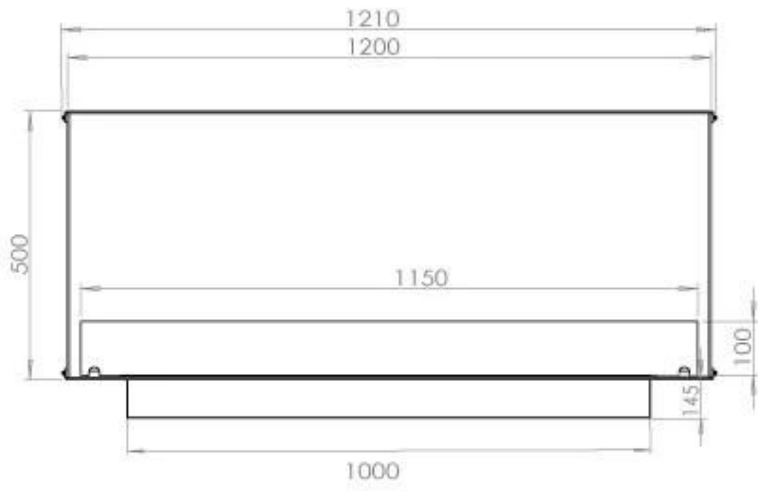

FOCO TWO 1200

BIO-30-106

O Foco Two 1200 é uma lareira de bioetanol em túnel de dois lados, projetada para instalação embutida, permitindo uma visão das chamas de dois lados opostos. Esta lareira é perfeita para integrar numa parede divisória ou como separador entre a sala de estar e a cozinha. Pode escolher entre queimadores de bioetanol manuais ou automáticos, que oferecem níveis de chama ajustáveis e controlo remoto para maior conveniência. Fabricada em aço inoxidável revestido a pó de 4 mm com vidro temperado, o Foco Two garante uma experiência de chama estável e segura, adicionando um toque moderno e elegante à sua casa.

TECHNICAL SPECIFICATIONS

Queimador

Controlo	Controlo remoto
Controlo	Automático
Controlo	Manual
Tamanho mínimo do quarto	90 metros cúbicos
Ajustável	Sim
Modelo de queimador	5 Litros Superior
Comprimento da chama	85 cm
Tempo de queima até	6 horas
Controlo Remoto	Sim (compra adicional)
Requisitos de energia	Não
Requisitos de energia	Sim
Potência de calor (máx)	6,2 kW
Consumo	0,72 l/h

Tipo

Tipo de produto	Lareira a bioetanol embutida tipo painel
Combustível	Bioetanol
Exaustão/Chaminé	Não é requerida
Marca	Foco
Utilização	Interior
Garantia	2 anos
Taxa de mudança de ar recomendada	1

Dimensões

Comprimento/Largura	120 cm
Altura	50 cm
Profundidade	40 cm
Peso	35 kg

Aparência

Material	Aço
Espessura do aço	4 mm
Cor	Preto
Vidro incluído	Sim

PrimeFire 1000

FLA 3 990 mm

FLA 3+ 990 mm

Automatic burner 1000