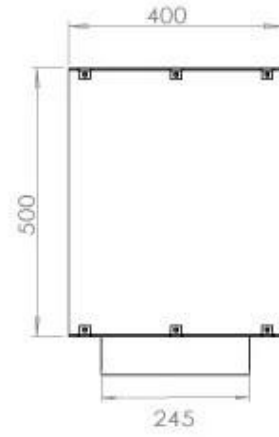

TECHNICAL SPECIFICATIONS

Queimador

Controlo	Automático
Controlo	Manual
Controlo	Controlo remoto
Tamanho mínimo do quarto	90 metros cúbicos
Ajustável	Sim
Modelo de queimador	5 Litros Superior
Comprimento da chama	85 cm
Tempo de queima até	6 horas
Controlo Remoto	Sim (compra adicional)
Requisitos de energia	Não
Requisitos de energia	Sim
Potência de calor (máx)	6,2 kW
Consumo	0,72 l/h

Comprimento/Largura	120 cm
Altura	50 cm
Profundidade	40 cm
Peso	35 kg

Aparência

Material	Aço
Espessura do aço	4 mm
Cor	Preto
Vidro incluído	Sim

PrimeFire 1000

FLA 3 990 mm

FLA 3+ 990 mm

Automatic burner 1000