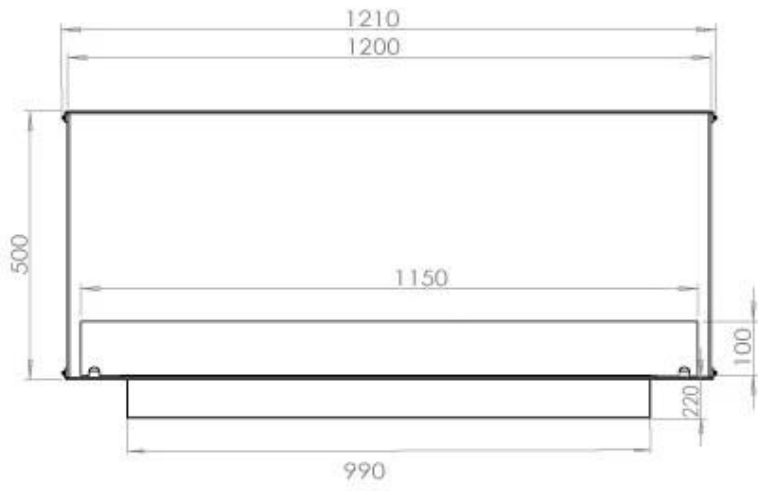

TECHNICAL SPECIFICATIONS

Queimador

Controlo	Controlo remoto
Controlo	Automático
Controlo	Manual
Tamanho mínimo do quarto	90 metros cúbicos
Ajustável	Sim
Modelo de queimador	5 Litros Superior
Comprimento da chama	85 cm
Tempo de queima até	6 horas
Controlo Remoto	Sim (compra adicional)
Requisitos de energia	Não
Requisitos de energia	Sim
Potência de calor (máx)	6,2 kW
Consumo	0,72 l/h

Comprimento/Largura	120 cm
Altura	50 cm
Profundidade	40 cm
Peso	35 kg

Aparência

Material	Aço
Espessura do aço	4 mm
Cor	Preto
Vidro incluído	Sim

PrimeFire 1000

FLA 3 990 mm

FLA 3+ 990 mm

Automatic burner 1000