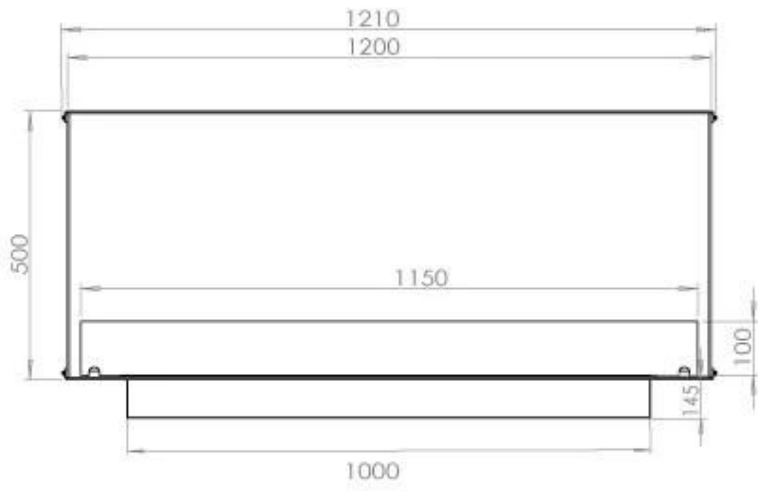

FOCO TWO 1200

BIO-30-106

O Foco Two 1200 é uma lareira de bioetanol em túnel de dois lados, projetada para instalação embutida, permitindo uma visão das chamas de dois lados opostos. Esta lareira é perfeita para integrar numa parede divisória ou como separador entre a sala de estar e a cozinha. Pode escolher entre queimadores de bioetanol manuais ou automáticos, que oferecem níveis de chama ajustáveis e controlo remoto para maior conveniência. Fabricada em aço inoxidável revestido a pó de 4 mm com vidro temperado, o Foco Two garante uma experiência de chama estável e segura, adicionando um toque moderno e elegante à sua casa.

TECHNICAL SPECIFICATIONS

Queimador

Controlo	Automático
Controlo	Manual
Controlo	Controlo remoto
Tamanho mínimo do quarto	90 metros cúbicos
Ajustável	Sim
Modelo de queimador	5 Litros Superior
Comprimento da chama	85 cm
Tempo de queima até	6 horas
Controlo Remoto	Sim (compra adicional)
Requisitos de energia	Não
Requisitos de energia	Sim
Potência de calor (máx)	6,2 kW
Consumo	0,72 l/h

Comprimento/Largura	120 cm
Altura	50 cm
Profundidade	40 cm
Peso	35 kg

Aparência

Material	Aço
Espessura do aço	4 mm
Cor	Preto
Vidro incluído	Sim

PrimeFire 1000

FLA 3 990 mm

FLA 3+ 990 mm

Automatic burner 1000