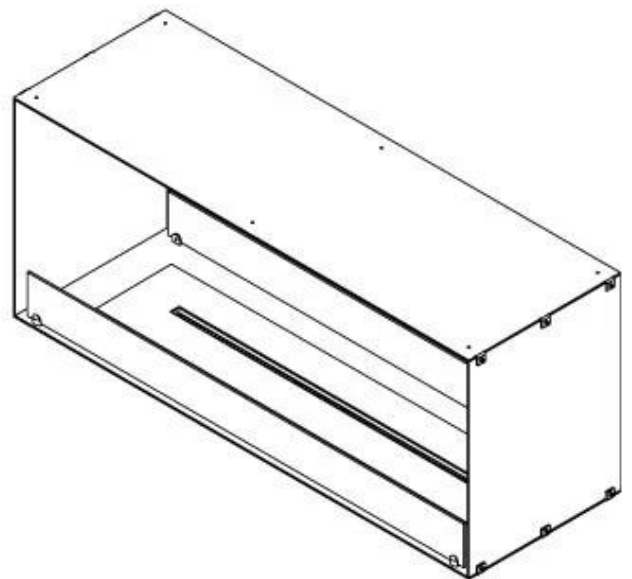

FOCO TWO 1200

BIO-30-106

O Foco Two 1200 é uma lareira de bioetanol em túnel de dois lados, projetada para instalação embutida, permitindo uma visão das chamas de dois lados opostos. Esta lareira é perfeita para integrar numa parede divisória ou como separador entre a sala de estar e a cozinha. Pode escolher entre queimadores de bioetanol manuais ou automáticos, que oferecem níveis de chama ajustáveis e controlo remoto para maior conveniência. Fabricada em aço inoxidável revestido a pó de 4 mm com vidro temperado, o Foco Two garante uma experiência de chama estável e segura, adicionando um toque moderno e elegante à sua casa.

Comprimento/Largura	120 cm
Altura	50 cm
Profundidade	40 cm
Peso	35 kg

Aparência

Material	Aço
Espessura do aço	4 mm
Cor	Preto
Vidro incluído	Sim

PrimeFire 1000

FLA 3 990 mm

FLA 3+ 990 mm

Automatic burner 1000