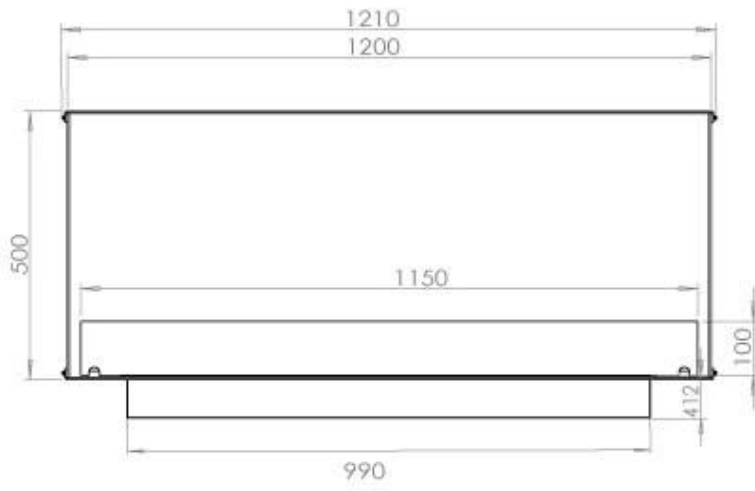

TECHNICAL SPECIFICATIONS

Queimador

Controlo	Automático
Controlo	Manual
Controlo	Controlo remoto
Tamanho mínimo do quarto	90 metros cúbicos
Ajustável	Sim
Modelo de queimador	5 Litros Superior
Comprimento da chama	85 cm
Tempo de queima até	6 horas
Controlo Remoto	Sim (compra adicional)
Requisitos de energia	Não
Requisitos de energia	Sim
Potência de calor (máx)	6,2 kW
Consumo	0,72 l/h

Comprimento/Largura	120 cm
Altura	50 cm
Profundidade	40 cm
Peso	35 kg

Aparência

Material	Aço
Espessura do aço	4 mm
Cor	Preto
Vidro incluído	Sim

PrimeFire 1000

FLA 3 990 mm

FLA 3+ 990 mm

Automatic burner 1000