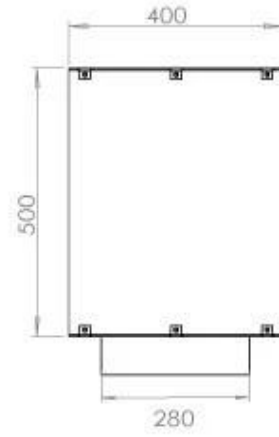

TECHNICAL SPECIFICATIONS

Queimador

Controlo	Automático
Controlo	Manual
Controlo	Controlo remoto
Tamanho mínimo do quarto	90 metros cúbicos
Ajustável	Sim
Modelo de queimador	5 Litros Superior
Comprimento da chama	85 cm
Tempo de queima até	6 horas
Controlo Remoto	Sim (compra adicional)
Requisitos de energia	Não
Requisitos de energia	Sim
Potência de calor (máx)	6,2 kW
Consumo	0,72 l/h

Comprimento/Largura	120 cm
Altura	50 cm
Profundidade	40 cm
Peso	35 kg

Aparência

Material	Aço
Espessura do aço	4 mm
Cor	Preto
Vidro incluído	Sim

PrimeFire 1000

FLA 3 990 mm

FLA 3+ 990 mm

Automatic burner 1000