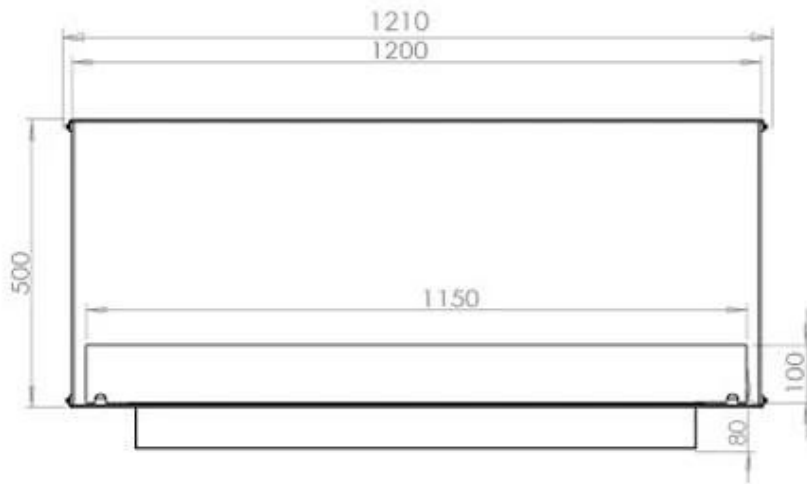

TECHNICAL SPECIFICATIONS

Queimador

Controlo	Automático
Controlo	Manual
Controlo	Controlo remoto
Tamanho mínimo do quarto	90 metros cúbicos
Ajustável	Sim
Modelo de queimador	5 Litros Superior
Comprimento da chama	85 cm
Tempo de queima até	6 horas
Controlo Remoto	Sim (compra adicional)
Requisitos de energia	Não
Requisitos de energia	Sim
Potência de calor (máx)	6,2 kW
Consumo	0,72 l/h

Comprimento/Largura	120 cm
Altura	50 cm
Profundidade	40 cm
Peso	35 kg

Aparência

Material	Aço
Espessura do aço	4 mm
Cor	Preto
Vidro incluído	Sim

PrimeFire 1000

FLA 3 990 mm

FLA 3+ 990 mm

Automatic burner 1000