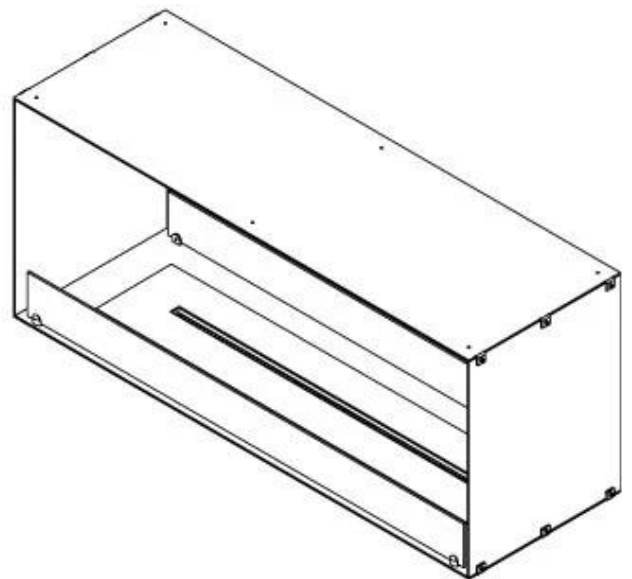

FOCO TWO 1200

BIO-30-106

O Foco Two 1200 é uma lareira de bioetanol em túnel de dois lados, projetada para instalação embutida, permitindo uma visão das chamas de dois lados opostos. Esta lareira é perfeita para integrar numa parede divisória ou como separador entre a sala de estar e a cozinha. Pode escolher entre queimadores de bioetanol manuais ou automáticos, que oferecem níveis de chama ajustáveis e controlo remoto para maior conveniência. Fabricada em aço inoxidável revestido a pó de 4 mm com vidro temperado, o Foco Two garante uma experiência de chama estável e segura, adicionando um toque moderno e elegante à sua casa.

Comprimento/Largura	120 cm
Altura	50 cm
Profundidade	40 cm
Peso	35 kg

Aparência

Material	Aço
Espessura do aço	4 mm
Cor	Preto
Vidro incluído	Sim

PrimeFire 1000

FLA 3 990 mm

FLA 3+ 990 mm

Automatic burner 1000