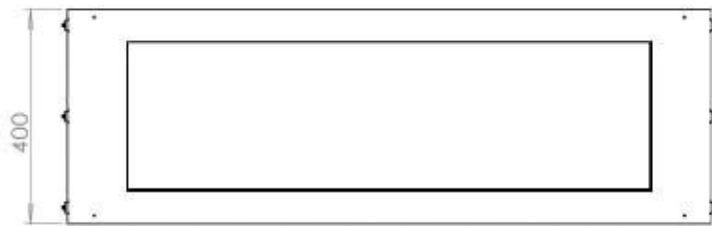

Comprimento/Largura	120 cm
Altura	50 cm
Profundidade	40 cm
Peso	35 kg

Aparência

Material	Aço
Espessura do aço	4 mm
Cor	Preto
Vidro incluído	Sim

PrimeFire 1000

FLA 3 990 mm

FLA 3+ 990 mm

Automatic burner 1000