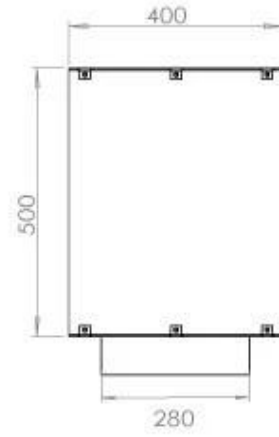

TECHNICAL SPECIFICATIONS

Queimador

Controlo	Controlo remoto
Controlo	Automático
Controlo	Manual
Tamanho mínimo do quarto	90 metros cúbicos
Ajustável	Sim
Modelo de queimador	5 Litros Superior
Comprimento da chama	85 cm
Tempo de queima até	6 horas
Controlo Remoto	Sim (compra adicional)
Requisitos de energia	Não
Requisitos de energia	Sim
Potência de calor (máx)	6,2 kW
Consumo	0,72 l/h

Comprimento/Largura	120 cm
Altura	50 cm
Profundidade	40 cm
Peso	35 kg

Aparência

Material	Aço
Espessura do aço	4 mm
Cor	Preto
Vidro incluído	Sim

PrimeFire 1000

FLA 3 990 mm

FLA 3+ 990 mm

Automatic burner 1000