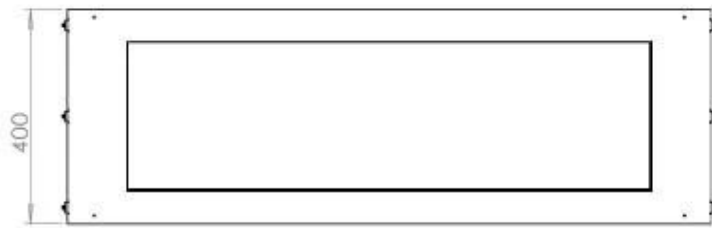

FOCO TWO 1200

BIO-30-106

O Foco Two 1200 é uma lareira de bioetanol em túnel de dois lados, projetada para instalação embutida, permitindo uma visão das chamas de dois lados opostos. Esta lareira é perfeita para integrar numa parede divisória ou como separador entre a sala de estar e a cozinha. Pode escolher entre queimadores de bioetanol manuais ou automáticos, que oferecem níveis de chama ajustáveis e controlo remoto para maior conveniência. Fabricada em aço inoxidável revestido a pó de 4 mm com vidro temperado, o Foco Two garante uma experiência de chama estável e segura, adicionando um toque moderno e elegante à sua casa.

Tipo

Tipo de produto	Lareira a bioetanol embutida tipo painel
Combustível	Bioetanol
Exaustão/Chaminé	Não é requerida
Marca	Foco
Utilização	Interior
Garantia	2 anos
Taxa de mudança de ar recomendada	1

Dimensões

Comprimento/Largura	120 cm
Altura	50 cm
Profundidade	40 cm
Peso	35 kg

Aparência

Material	Aço
Espessura do aço	4 mm
Cor	Preto
Vidro incluído	Sim

PrimeFire 1000

FLA 3 990 mm

FLA 3+ 990 mm

Automatic burner 1000