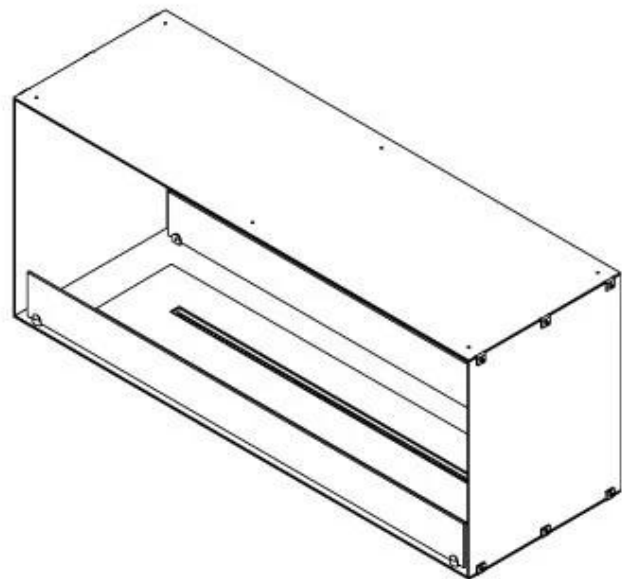

FOCO TWO 1200

BIO-30-106

O Foco Two 1200 é uma lareira de bioetanol em túnel de dois lados, projetada para instalação embutida, permitindo uma visão das chamas de dois lados opostos. Esta lareira é perfeita para integrar numa parede divisória ou como separador entre a sala de estar e a cozinha. Pode escolher entre queimadores de bioetanol manuais ou automáticos, que oferecem níveis de chama ajustáveis e controlo remoto para maior conveniência. Fabricada em aço inoxidável revestido a pó de 4 mm com vidro temperado, o Foco Two garante uma experiência de chama estável e segura, adicionando um toque moderno e elegante à sua casa.

TECHNICAL SPECIFICATIONS

Queimador

Controlo	Automático
Controlo	Manual
Controlo	Controlo remoto
Tamanho mínimo do quarto	90 metros cúbicos
Ajustável	Sim
Modelo de queimador	5 Litros Superior
Comprimento da chama	85 cm
Tempo de queima até	6 horas
Controlo Remoto	Sim (compra adicional)
Requisitos de energia	Não
Requisitos de energia	Sim
Potência de calor (máx)	6,2 kW
Consumo	0,72 l/h

Tipo

Combustível	Bioetanol
Tipo de produto	Lareira a bioetanol embutida tipo painel
Exaustão/Chaminé	Não é requerida
Marca	Foco
Utilização	Interior
Garantia	2 anos
Taxa de mudança de ar recomendada	1

Dimensões

Comprimento/Largura	120 cm
Altura	50 cm
Profundidade	40 cm
Peso	35 kg

Aparência

Material	Aço
Espessura do aço	4 mm
Cor	Preto
Vidro incluído	Sim

PrimeFire 1000

FLA 3 990 mm

FLA 3+ 990 mm

Automatic burner 1000