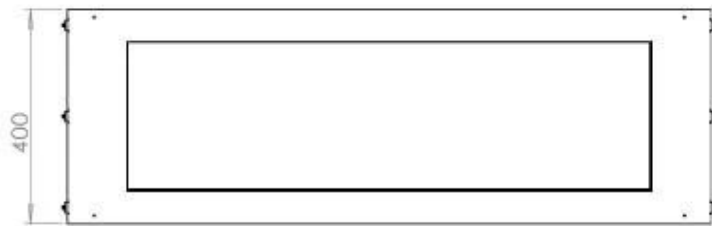

FOCO TWO 1200

BIO-30-106

O Foco Two 1200 é uma lareira de bioetanol em túnel de dois lados, projetada para instalação embutida, permitindo uma visão das chamas de dois lados opostos. Esta lareira é perfeita para integrar numa parede divisória ou como separador entre a sala de estar e a cozinha. Pode escolher entre queimadores de bioetanol manuais ou automáticos, que oferecem níveis de chama ajustáveis e controlo remoto para maior conveniência. Fabricada em aço inoxidável revestido a pó de 4 mm com vidro temperado, o Foco Two garante uma experiência de chama estável e segura, adicionando um toque moderno e elegante à sua casa.

Comprimento/Largura	120 cm
Altura	50 cm
Profundidade	40 cm
Peso	35 kg

Aparência

Material	Aço
Espessura do aço	4 mm
Cor	Preto
Vidro incluído	Sim

PrimeFire 1000

FLA 3 990 mm

FLA 3+ 990 mm

Automatic burner 1000