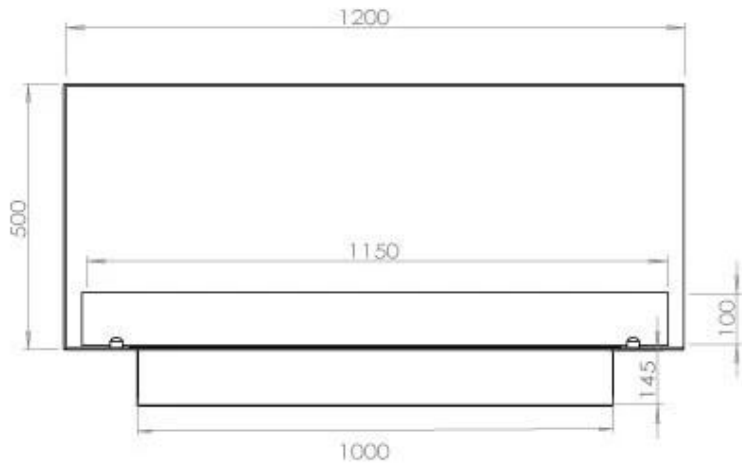

Primefire 1000