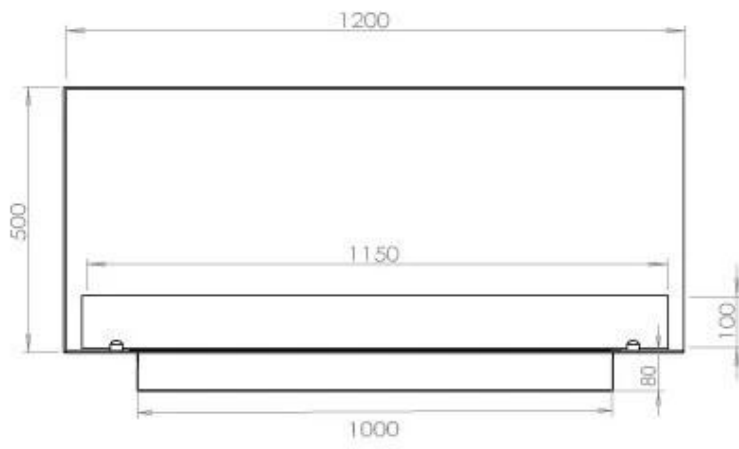

Superior Manual 1000