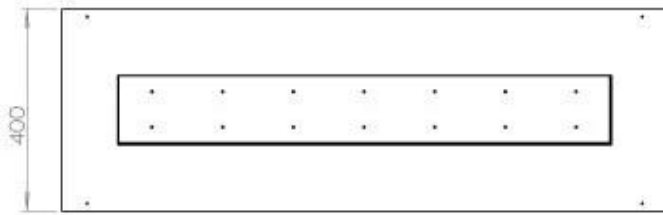

Superior Manual 1000