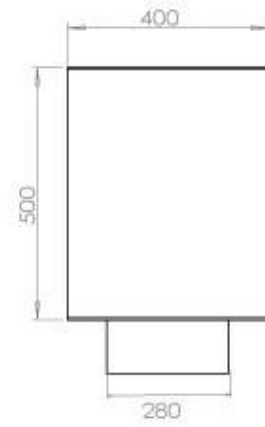

TECHNICAL SPECIFICATIONS

Queimador

Ajustável	Sim
Controlo	Controlo remoto
Controlo	Automático
Controlo	Manual
Tamanho mínimo do quarto	90 metros cúbicos
Comprimento da chama	85 cm
Modelo de queimador	5 Litros Superior
Controlo Remoto	Sim (compra adicional)
Tempo de queima até	6 horas
Requisitos de energia	Não
Requisitos de energia	Sim
Potência de calor (máx)	6,2 kW
Consumo	0,87 l/h

Dimensões

Comprimento/Largura	120 cm
Altura	50 cm
Profundidade	40 cm
Peso	35 kg

Aparência

Material	Aço
Espessura do aço	4 mm
Cor	Preto
Vidro incluído	Sim

Tipo

Tipo de produto	Lareira a bioetanol embutida tipo painel
Combustível	Bioetanol
Marca	Foco
Exaustão/Chaminé	Não é requerida
Utilização	Interior
Vista das chamas	46
Garantia	2 anos
Taxa de mudança de ar recomendada	1

Superior Manual 1000

Primefire 1000

Automatic burner 1000

FLA 3 990 mm

FLA 3+ 990 mm