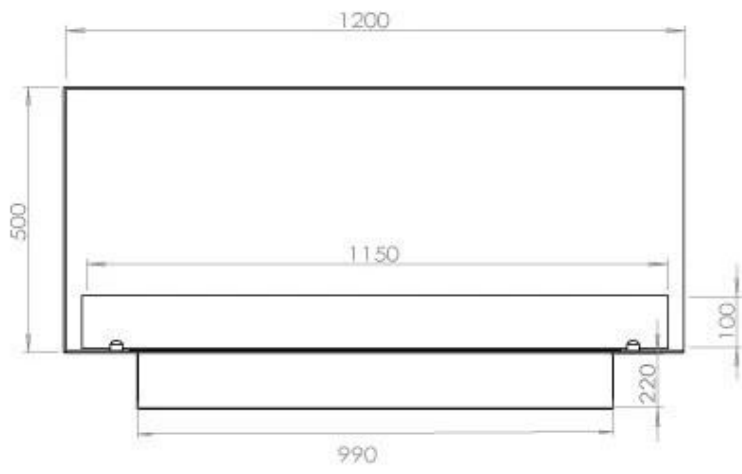

TECHNICAL SPECIFICATIONS

Queimador

Ajustável	Sim
Controlo	Controlo remoto
Controlo	Automático
Controlo	Manual
Tamanho mínimo do quarto	90 metros cúbicos
Comprimento da chama	85 cm
Modelo de queimador	5 Litros Superior
Controlo Remoto	Sim (compra adicional)
Tempo de queima até	6 horas
Requisitos de energia	Não
Requisitos de energia	Sim
Potência de calor (máx)	6,2 kW
Consumo	0,87 l/h

Dimensões

Comprimento/Largura	120 cm
Altura	50 cm
Profundidade	40 cm
Peso	35 kg

Aparência

Material	Aço
Espessura do aço	4 mm
Cor	Preto
Vidro incluído	Sim

Tipo

Tipo de produto	Lareira a bioetanol embutida tipo painel
Combustível	Bioetanol
Marca	Foco
Exaustão/Chaminé	Não é requerida
Utilização	Interior
Vista das chamas	46
Garantia	2 anos
Taxa de mudança de ar recomendada	1

Superior Manual 1000

Primefire 1000

Automatic burner 1000

FLA 3 990 mm

FLA 3+ 990 mm