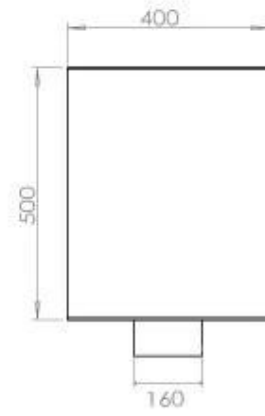

Superior Manual 1000