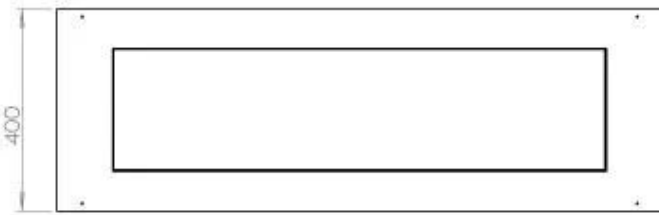

Automatic burner 1000