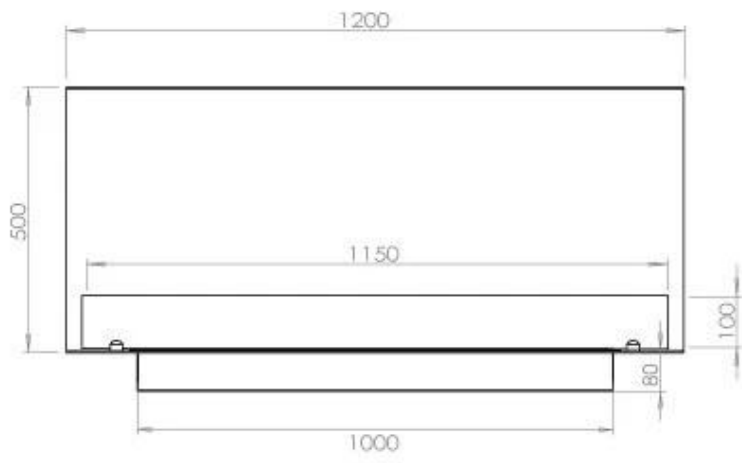

Superior Manual