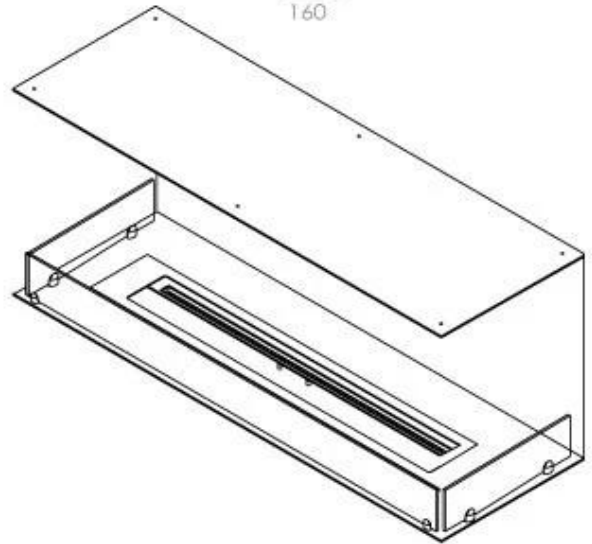

Superior Manual