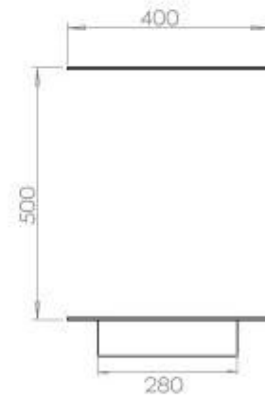

FLA 3+ 990 mm