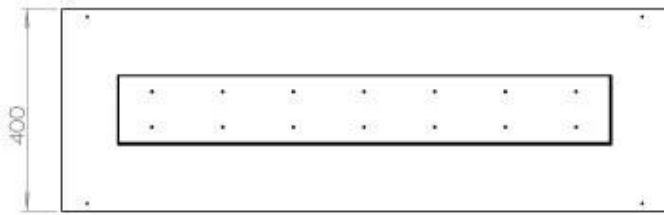

Superior Manual