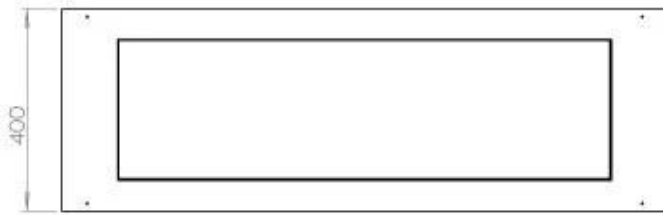

PrimeFire 1000