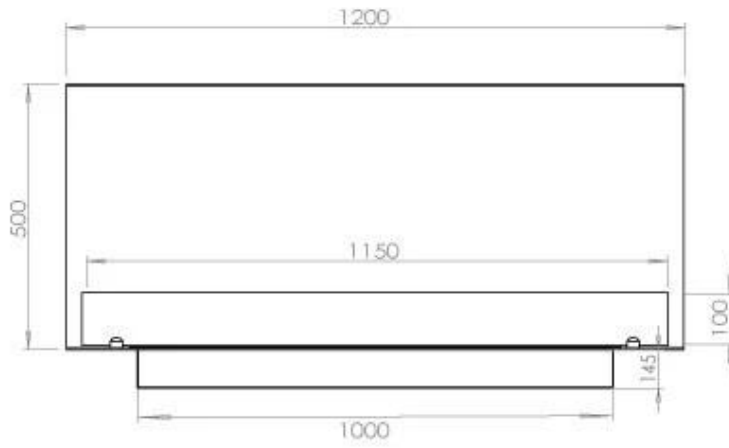

PrimeFire 1000