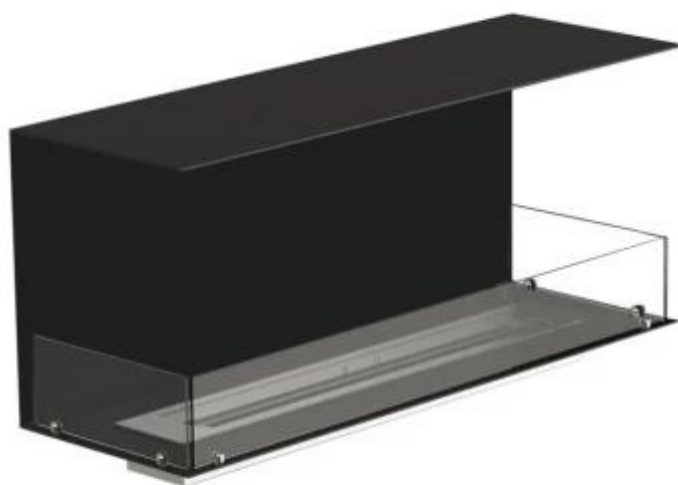

FOCO THREE 1200

BIO-30-115

O Foco Three 1200 é uma lareira a bioetanol versátil embutida, projetada com três lados abertos para proporcionar uma impressionante vista das chamas a partir de múltiplos ângulos. Ideal para paredes divisórias, como aquelas em torno de uma TV, esta lareira de 3 lados é fabricada em aço inoxidável revestido a pó de 4 mm, oferecendo um visual elegante e atemporal. Escolha entre um queimador de bioetanol manual ou automático, que oferecem níveis de chama ajustáveis e, nos modelos automáticos, controlo remoto para maior conveniência e segurança.

TECHNICAL SPECIFICATIONS

Queimador

Ajustável	Sim
Controlo	Controlo remoto
Controlo	Automático
Controlo	Manual
Tamanho mínimo do quarto	90 metros cúbicos
Modelo de queimador	5 Litros Superior
Comprimento da chama	85 cm
Controlo Remoto	Sim (compra adicional)
Tempo de queima até	6 horas
Requisitos de energia	Não
Requisitos de energia	Sim
Potência de calor (máx)	6,2 kW
Consumo	0,87 l/h

Dimensões

Comprimento/Largura	120 cm
Altura	50 cm
Profundidade	40 cm
Peso	35 kg

Aparência

Material	Aço
Espessura do aço	4 mm
Cor	Preto
Vidro incluído	Sim

Tipo

Tipo de produto	Lareira a bioetanol embutida de 3 lados
Combustível	Bioetanol
Marca	Foco
Exaustão/Chaminé	Não é requerida
Utilização	Interior
Garantia	2 anos
Taxa de mudança de ar recomendada	1