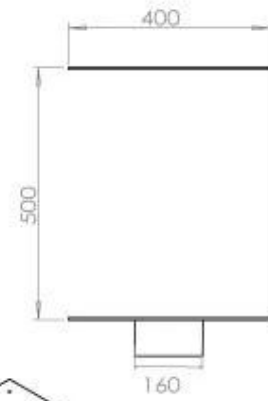

Superior Manual