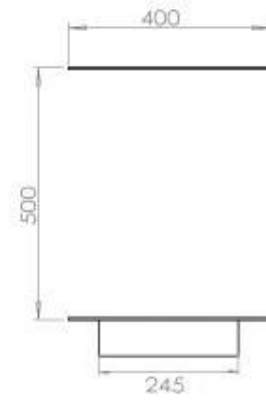

TECHNICAL SPECIFICATIONS

Queimador

Ajustável	Sim
Controlo	Controlo remoto
Controlo	Automático
Controlo	Manual
Tamanho mínimo do quarto	90 metros cúbicos
Modelo de queimador	5 Litros Superior
Comprimento da chama	85 cm
Controlo Remoto	Sim (compra adicional)
Tempo de queima até	6 horas
Requisitos de energia	Não
Requisitos de energia	Sim
Potência de calor (máx)	6,2 kW
Consumo	0,87 l/h

Dimensões

Comprimento/Largura	120 cm
Altura	50 cm
Profundidade	40 cm
Peso	35 kg

Aparência

Material	Aço
Espessura do aço	4 mm
Cor	Preto
Vidro incluído	Sim

Tipo

Tipo de produto	Lareira a bioetanol embutida de 3 lados
Combustível	Bioetanol
Marca	Foco
Exaustão/Chaminé	Não é requerida
Utilização	Interior
Garantia	2 anos
Taxa de mudança de ar recomendada	1

Superior Manual

FLA 3+ 990 mm

FLA 3 990 mm

PrimeFire 1000

Automatic burner 1000