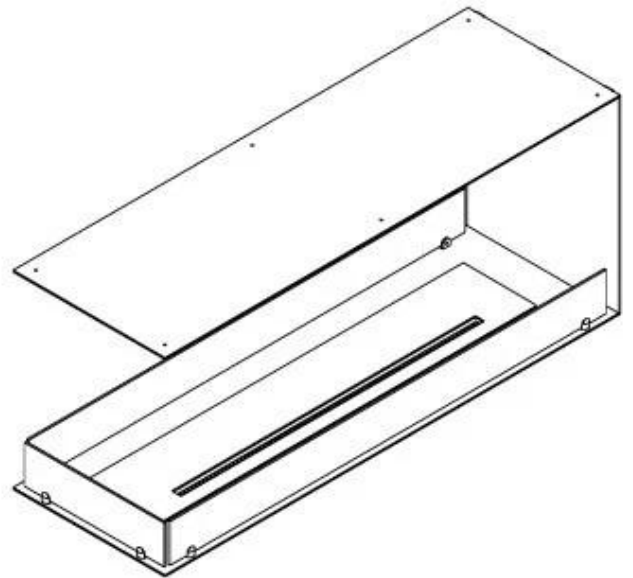

FOCO ROOM DIVIDER 1200

BIO-30-112

O Foco Room Divider 1200 é uma elegante lareira de bioetanol embutida, projetada para instalação em paredes divisórias, permitindo apreciar as chamas de três lados. Este modelo de 120 cm de largura pode ser equipado com um queimador de bioetanol manual ou automático, oferecendo várias opções de controlo. Fabricado em aço inoxidável revestido a pó e equipado com vidro temperado, que garante uma chama estável e bonita, adicionando uma atmosfera elegante a qualquer espaço. A instalação é simples e não requer nenhuma certificação especial.

Aparência

| | |
|------------------|-------|
| Material | Aço |
| Espessura do aço | 4 mm |
| Cor | Preto |
| Vidro incluído | Sim |

Tipo

| | |
|-----------------------------------|---|
| Tipo de produto | Lareira a bioetanol embutida de 3 lados |
| Combustível | Bioetanol |
| Exaustão/Chaminé | Não é requerida |
| Marca | Foco |
| Utilização | Interior |
| Vista das chamas | Divisória de espaços |
| Garantia | 2 anos |
| Taxa de mudança de ar recomendada | 1 |

Dimensões

| | |
|---------------------|--------|
| Comprimento/Largura | 120 cm |
| Altura | 50 cm |
| Profundidade | 40 cm |
| Peso | 30 kg |

PrimeFire 1000

FLA 3 990 mm

FLA 3+ 990 mm

Automatic burner 1000