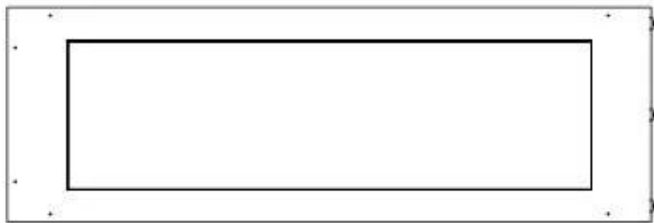

FOCO ROOM DIVIDER 1200

BIO-30-112

O Foco Room Divider 1200 é uma elegante lareira de bioetanol embutida, projetada para instalação em paredes divisórias, permitindo apreciar as chamas de três lados. Este modelo de 120 cm de largura pode ser equipado com um queimador de bioetanol manual ou automático, oferecendo várias opções de controlo. Fabricado em aço inoxidável revestido a pó e equipado com vidro temperado, que garante uma chama estável e bonita, adicionando uma atmosfera elegante a qualquer espaço. A instalação é simples e não requer nenhuma certificação especial.

Dimensões

Comprimento/Largura	120 cm
Altura	50 cm
Profundidade	40 cm
Peso	30 kg

Aparência

Material	Aço
Espessura do aço	4 mm
Cor	Preto
Vidro incluído	Sim

PrimeFire 1000

FLA 3 990 mm

FLA 3+ 990 mm

Automatic burner 1000