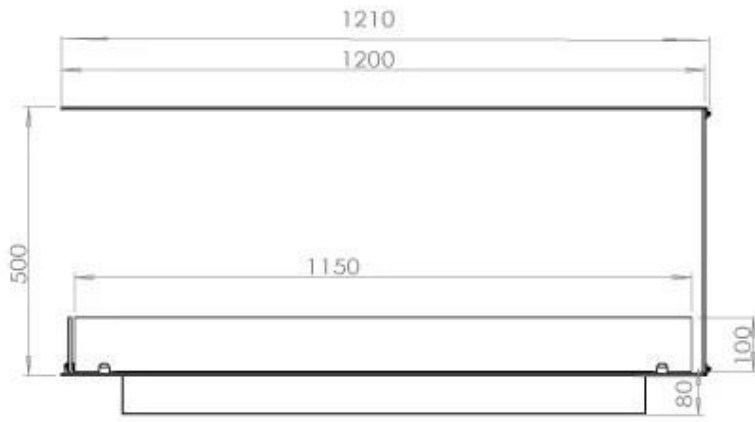

FOCO ROOM DIVIDER 1200

BIO-30-112

O Foco Room Divider 1200 é uma elegante lareira de bioetanol embutida, projetada para instalação em paredes divisórias, permitindo apreciar as chamas de três lados. Este modelo de 120 cm de largura pode ser equipado com um queimador de bioetanol manual ou automático, oferecendo várias opções de controlo. Fabricado em aço inoxidável revestido a pó e equipado com vidro temperado, que garante uma chama estável e bonita, adicionando uma atmosfera elegante a qualquer espaço. A instalação é simples e não requer nenhuma certificação especial.

Aparência

| | |
|------------------|-------|
| Material | Aço |
| Espessura do aço | 4 mm |
| Cor | Preto |
| Vidro incluído | Sim |

Tipo

| | |
|-----------------------------------|---|
| Tipo de produto | Lareira a bioetanol embutida de 3 lados |
| Combustível | Bioetanol |
| Exaustão/Chaminé | Não é requerida |
| Marca | Foco |
| Utilização | Interior |
| Vista das chamas | Divisória de espaços |
| Garantia | 2 anos |
| Taxa de mudança de ar recomendada | 1 |

Dimensões

| | |
|---------------------|--------|
| Comprimento/Largura | 120 cm |
| Altura | 50 cm |
| Profundidade | 40 cm |
| Peso | 30 kg |

PrimeFire 1000

FLA 3 990 mm

FLA 3+ 990 mm

Automatic burner 1000