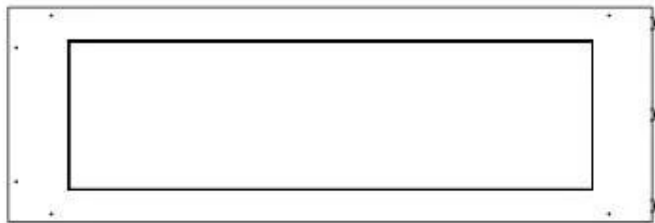

FOCO ROOM DIVIDER 1200

BIO-30-112

O Foco Room Divider 1200 é uma elegante lareira de bioetanol embutida, projetada para instalação em paredes divisórias, permitindo apreciar as chamas de três lados. Este modelo de 120 cm de largura pode ser equipado com um queimador de bioetanol manual ou automático, oferecendo várias opções de controlo. Fabricado em aço inoxidável revestido a pó e equipado com vidro temperado, que garante uma chama estável e bonita, adicionando uma atmosfera elegante a qualquer espaço. A instalação é simples e não requer nenhuma certificação especial.

Aparência

| | |
|------------------|-------|
| Material | Aço |
| Espessura do aço | 4 mm |
| Cor | Preto |
| Vidro incluído | Sim |

Tipo

| | |
|-----------------------------------|---|
| Tipo de produto | Lareira a bioetanol embutida de 3 lados |
| Combustível | Bioetanol |
| Exaustão/Chaminé | Não é requerida |
| Marca | Foco |
| Utilização | Interior |
| Vista das chamas | Divisória de espaços |
| Garantia | 2 anos |
| Taxa de mudança de ar recomendada | 1 |

Dimensões

| | |
|---------------------|--------|
| Comprimento/Largura | 120 cm |
| Altura | 50 cm |
| Profundidade | 40 cm |
| Peso | 30 kg |

PrimeFire 1000

FLA 3 990 mm

FLA 3+ 990 mm

Automatic burner 1000