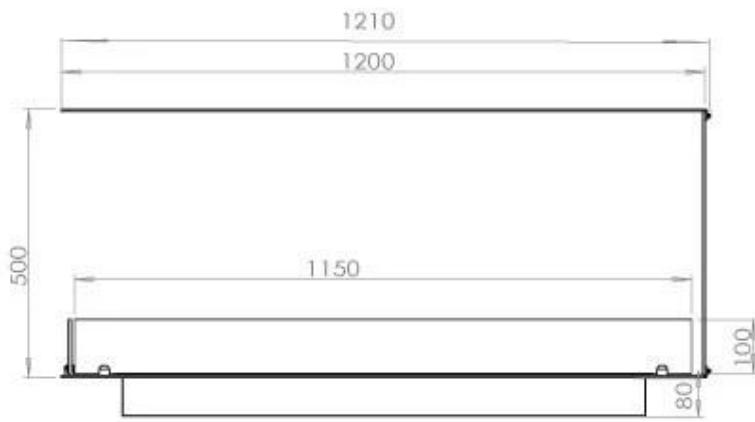

FOCO ROOM DIVIDER 1200

BIO-30-112

O Foco Room Divider 1200 é uma elegante lareira de bioetanol embutida, projetada para instalação em paredes divisórias, permitindo apreciar as chamas de três lados. Este modelo de 120 cm de largura pode ser equipado com um queimador de bioetanol manual ou automático, oferecendo várias opções de controlo. Fabricado em aço inoxidável revestido a pó e equipado com vidro temperado, que garante uma chama estável e bonita, adicionando uma atmosfera elegante a qualquer espaço. A instalação é simples e não requer nenhuma certificação especial.

TECHNICAL SPECIFICATIONS

Queimador

Controlo	Controlo remoto
Controlo	Automático
Controlo	Manual
Tamanho mínimo do quarto	90 metros cúbicos
Ajustável	Sim
Modelo de queimador	5 Litros Superior
Comprimento da chama	85 cm
Tempo de queima até	6 horas
Controlo Remoto	Sim (compra adicional)
Requisitos de energia	Sim
Requisitos de energia	Não
Potência de calor (máx)	6,2 kW
Consumo	0,87 l/h

Dimensões

Comprimento/Largura	120 cm
Altura	50 cm
Profundidade	40 cm
Peso	30 kg

Aparência

Material	Aço
Espessura do aço	4 mm
Cor	Preto
Vidro incluído	Sim

PrimeFire 1000

FLA 3 990 mm

FLA 3+ 990 mm

Automatic burner 1000