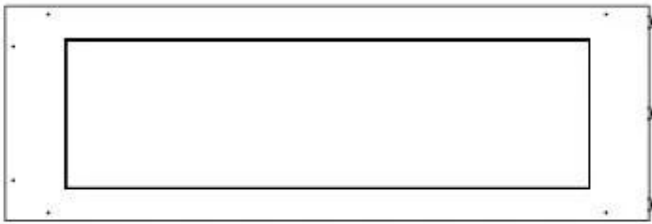

FOCO ROOM DIVIDER 1200

BIO-30-112

O Foco Room Divider 1200 é uma elegante lareira de bioetanol embutida, projetada para instalação em paredes divisórias, permitindo apreciar as chamas de três lados. Este modelo de 120 cm de largura pode ser equipado com um queimador de bioetanol manual ou automático, oferecendo várias opções de controlo. Fabricado em aço inoxidável revestido a pó e equipado com vidro temperado, que garante uma chama estável e bonita, adicionando uma atmosfera elegante a qualquer espaço. A instalação é simples e não requer nenhuma certificação especial.

Aparência

| | |
|------------------|-------|
| Material | Aço |
| Espessura do aço | 4 mm |
| Cor | Preto |
| Vidro incluído | Sim |

Tipo

| | |
|-----------------------------------|---|
| Tipo de produto | Lareira a bioetanol embutida de 3 lados |
| Combustível | Bioetanol |
| Exaustão/Chaminé | Não é requerida |
| Marca | Foco |
| Utilização | Interior |
| Vista das chamas | Divisória de espaços |
| Garantia | 2 anos |
| Taxa de mudança de ar recomendada | 1 |

Dimensões

| | |
|---------------------|--------|
| Comprimento/Largura | 120 cm |
| Altura | 50 cm |
| Profundidade | 40 cm |
| Peso | 30 kg |

PrimeFire 1000

FLA 3 990 mm

FLA 3+ 990 mm

Automatic burner 1000