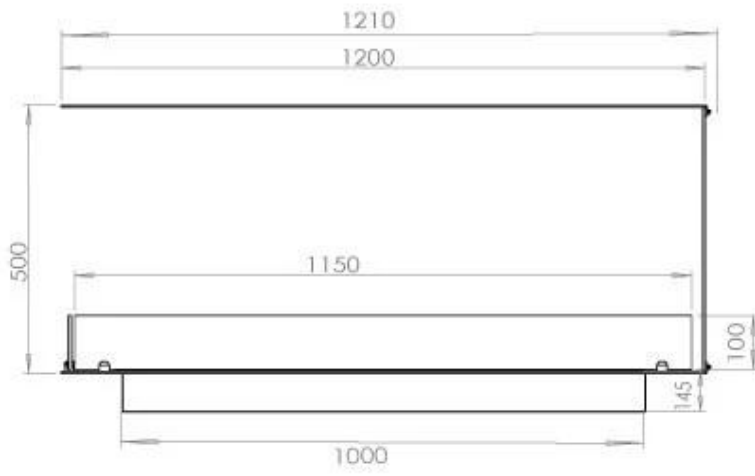

FOCO ROOM DIVIDER 1200

BIO-30-112

O Foco Room Divider 1200 é uma elegante lareira de bioetanol embutida, projetada para instalação em paredes divisórias, permitindo apreciar as chamas de três lados. Este modelo de 120 cm de largura pode ser equipado com um queimador de bioetanol manual ou automático, oferecendo várias opções de controlo. Fabricado em aço inoxidável revestido a pó e equipado com vidro temperado, que garante uma chama estável e bonita, adicionando uma atmosfera elegante a qualquer espaço. A instalação é simples e não requer nenhuma certificação especial.

TECHNICAL SPECIFICATIONS

Queimador

| | |
|--------------------------|------------------------|
| Controlo | Controlo remoto |
| Controlo | Automático |
| Controlo | Manual |
| Tamanho mínimo do quarto | 90 metros cúbicos |
| Ajustável | Sim |
| Modelo de queimador | 5 Litros Superior |
| Comprimento da chama | 85 cm |
| Tempo de queima até | 6 horas |
| Controlo Remoto | Sim (compra adicional) |
| Requisitos de energia | Sim |
| Requisitos de energia | Não |
| Potência de calor (máx) | 6,2 kW |
| Consumo | 0,87 l/h |

Aparência

| | |
|------------------|-------|
| Material | Aço |
| Espessura do aço | 4 mm |
| Cor | Preto |
| Vidro incluído | Sim |

Tipo

| | |
|-----------------------------------|---|
| Tipo de produto | Lareira a bioetanol embutida de 3 lados |
| Combustível | Bioetanol |
| Exaustão/Chaminé | Não é requerida |
| Marca | Foco |
| Utilização | Interior |
| Vista das chamas | Divisória de espaços |
| Garantia | 2 anos |
| Taxa de mudança de ar recomendada | 1 |

Dimensões

| | |
|---------------------|--------|
| Comprimento/Largura | 120 cm |
| Altura | 50 cm |
| Profundidade | 40 cm |
| Peso | 30 kg |

PrimeFire 1000

FLA 3 990 mm

FLA 3+ 990 mm

Automatic burner 1000