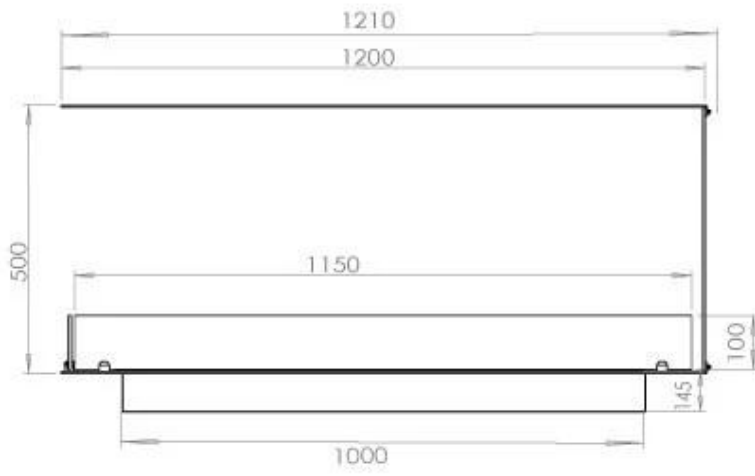

FOCO ROOM DIVIDER 1200

BIO-30-112

O Foco Room Divider 1200 é uma elegante lareira de bioetanol embutida, projetada para instalação em paredes divisórias, permitindo apreciar as chamas de três lados. Este modelo de 120 cm de largura pode ser equipado com um queimador de bioetanol manual ou automático, oferecendo várias opções de controlo. Fabricado em aço inoxidável revestido a pó e equipado com vidro temperado, que garante uma chama estável e bonita, adicionando uma atmosfera elegante a qualquer espaço. A instalação é simples e não requer nenhuma certificação especial.

TECHNICAL SPECIFICATIONS

Queimador

Controlo	Controlo remoto
Controlo	Automático
Controlo	Manual
Tamanho mínimo do quarto	90 metros cúbicos
Ajustável	Sim
Modelo de queimador	5 Litros Superior
Comprimento da chama	85 cm
Tempo de queima até	6 horas
Controlo Remoto	Sim (compra adicional)
Requisitos de energia	Sim
Requisitos de energia	Não
Potência de calor (máx)	6,2 kW
Consumo	0,87 l/h

Dimensões

Comprimento/Largura	120 cm
Altura	50 cm
Profundidade	40 cm
Peso	30 kg

Aparência

Material	Aço
Espessura do aço	4 mm
Cor	Preto
Vidro incluído	Sim

PrimeFire 1000

FLA 3 990 mm

FLA 3+ 990 mm

Automatic burner 1000