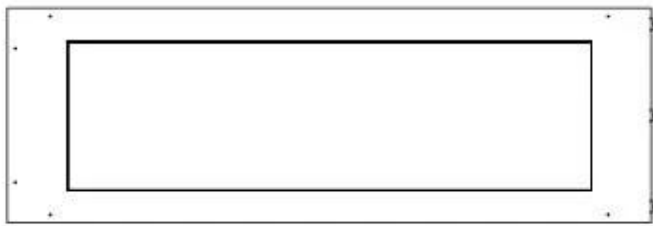

FOCO ROOM DIVIDER 1200

BIO-30-112

O Foco Room Divider 1200 é uma elegante lareira de bioetanol embutida, projetada para instalação em paredes divisórias, permitindo apreciar as chamas de três lados. Este modelo de 120 cm de largura pode ser equipado com um queimador de bioetanol manual ou automático, oferecendo várias opções de controlo. Fabricado em aço inoxidável revestido a pó e equipado com vidro temperado, que garante uma chama estável e bonita, adicionando uma atmosfera elegante a qualquer espaço. A instalação é simples e não requer nenhuma certificação especial.

Dimensões

Comprimento/Largura	120 cm
Altura	50 cm
Profundidade	40 cm
Peso	30 kg

Aparência

Material	Aço
Espessura do aço	4 mm
Cor	Preto
Vidro incluído	Sim

PrimeFire 1000

FLA 3 990 mm

FLA 3+ 990 mm

Automatic burner 1000