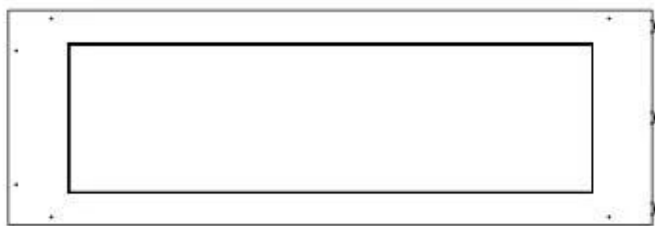

FOCO ROOM DIVIDER 1200

BIO-30-112

O Foco Room Divider 1200 é uma elegante lareira de bioetanol embutida, projetada para instalação em paredes divisórias, permitindo apreciar as chamas de três lados. Este modelo de 120 cm de largura pode ser equipado com um queimador de bioetanol manual ou automático, oferecendo várias opções de controlo. Fabricado em aço inoxidável revestido a pó e equipado com vidro temperado, que garante uma chama estável e bonita, adicionando uma atmosfera elegante a qualquer espaço. A instalação é simples e não requer nenhuma certificação especial.

Aparência

| | |
|------------------|-------|
| Material | Aço |
| Espessura do aço | 4 mm |
| Cor | Preto |
| Vidro incluído | Sim |

Tipo

| | |
|-----------------------------------|---|
| Tipo de produto | Lareira a bioetanol embutida de 3 lados |
| Combustível | Bioetanol |
| Exaustão/Chaminé | Não é requerida |
| Marca | Foco |
| Utilização | Interior |
| Vista das chamas | Divisória de espaços |
| Garantia | 2 anos |
| Taxa de mudança de ar recomendada | 1 |

Dimensões

| | |
|---------------------|--------|
| Comprimento/Largura | 120 cm |
| Altura | 50 cm |
| Profundidade | 40 cm |
| Peso | 30 kg |

PrimeFire 1000

FLA 3 990 mm

FLA 3+ 990 mm

Automatic burner 1000