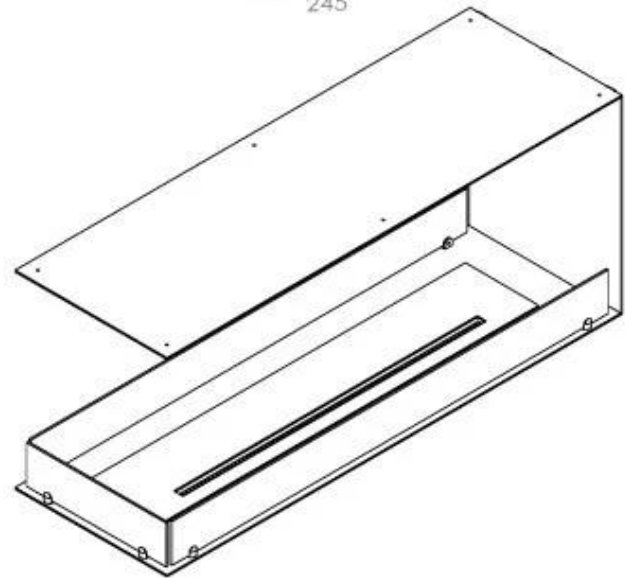

FOCO ROOM DIVIDER 1200

BIO-30-112

O Foco Room Divider 1200 é uma elegante lareira de bioetanol embutida, projetada para instalação em paredes divisórias, permitindo apreciar as chamas de três lados. Este modelo de 120 cm de largura pode ser equipado com um queimador de bioetanol manual ou automático, oferecendo várias opções de controlo. Fabricado em aço inoxidável revestido a pó e equipado com vidro temperado, que garante uma chama estável e bonita, adicionando uma atmosfera elegante a qualquer espaço. A instalação é simples e não requer nenhuma certificação especial.

Aparência

| | |
|------------------|-------|
| Material | Aço |
| Espessura do aço | 4 mm |
| Cor | Preto |
| Vidro incluído | Sim |

Tipo

| | |
|-----------------------------------|---|
| Tipo de produto | Lareira a bioetanol embutida de 3 lados |
| Combustível | Bioetanol |
| Exaustão/Chaminé | Não é requerida |
| Marca | Foco |
| Utilização | Interior |
| Vista das chamas | Divisória de espaços |
| Garantia | 2 anos |
| Taxa de mudança de ar recomendada | 1 |

Dimensões

| | |
|---------------------|--------|
| Comprimento/Largura | 120 cm |
| Altura | 50 cm |
| Profundidade | 40 cm |
| Peso | 30 kg |

PrimeFire 1000

FLA 3 990 mm

FLA 3+ 990 mm

Automatic burner 1000