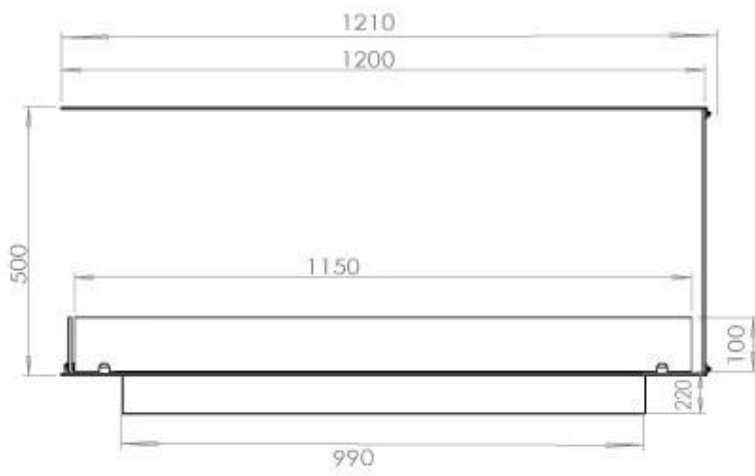

FOCO ROOM DIVIDER 1200

BIO-30-112

O Foco Room Divider 1200 é uma elegante lareira de bioetanol embutida, projetada para instalação em paredes divisórias, permitindo apreciar as chamas de três lados. Este modelo de 120 cm de largura pode ser equipado com um queimador de bioetanol manual ou automático, oferecendo várias opções de controlo. Fabricado em aço inoxidável revestido a pó e equipado com vidro temperado, que garante uma chama estável e bonita, adicionando uma atmosfera elegante a qualquer espaço. A instalação é simples e não requer nenhuma certificação especial.

TECHNICAL SPECIFICATIONS

Queimador

Controlo	Controlo remoto
Controlo	Automático
Controlo	Manual
Tamanho mínimo do quarto	90 metros cúbicos
Ajustável	Sim
Modelo de queimador	5 Litros Superior
Comprimento da chama	85 cm
Tempo de queima até	6 horas
Controlo Remoto	Sim (compra adicional)
Requisitos de energia	Sim
Requisitos de energia	Não
Potência de calor (máx)	6,2 kW
Consumo	0,87 l/h

Dimensões

Comprimento/Largura	120 cm
Altura	50 cm
Profundidade	40 cm
Peso	30 kg

Aparência

Material	Aço
Espessura do aço	4 mm
Cor	Preto
Vidro incluído	Sim

PrimeFire 1000

FLA 3 990 mm

FLA 3+ 990 mm

Automatic burner 1000