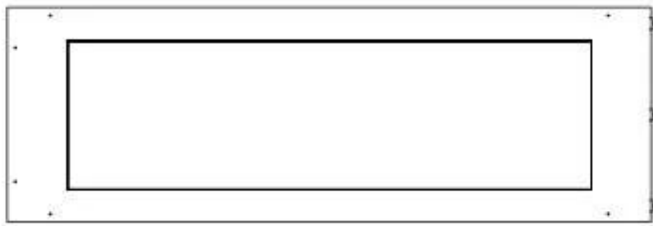

FOCO ROOM DIVIDER 1200

BIO-30-112

O Foco Room Divider 1200 é uma elegante lareira de bioetanol embutida, projetada para instalação em paredes divisórias, permitindo apreciar as chamas de três lados. Este modelo de 120 cm de largura pode ser equipado com um queimador de bioetanol manual ou automático, oferecendo várias opções de controlo. Fabricado em aço inoxidável revestido a pó e equipado com vidro temperado, que garante uma chama estável e bonita, adicionando uma atmosfera elegante a qualquer espaço. A instalação é simples e não requer nenhuma certificação especial.

Aparência

| | |
|------------------|-------|
| Material | Aço |
| Espessura do aço | 4 mm |
| Cor | Preto |
| Vidro incluído | Sim |

Tipo

| | |
|-----------------------------------|---|
| Tipo de produto | Lareira a bioetanol embutida de 3 lados |
| Combustível | Bioetanol |
| Exaustão/Chaminé | Não é requerida |
| Marca | Foco |
| Utilização | Interior |
| Vista das chamas | Divisória de espaços |
| Garantia | 2 anos |
| Taxa de mudança de ar recomendada | 1 |

Dimensões

| | |
|---------------------|--------|
| Comprimento/Largura | 120 cm |
| Altura | 50 cm |
| Profundidade | 40 cm |
| Peso | 30 kg |

PrimeFire 1000

FLA 3 990 mm

FLA 3+ 990 mm

Automatic burner 1000