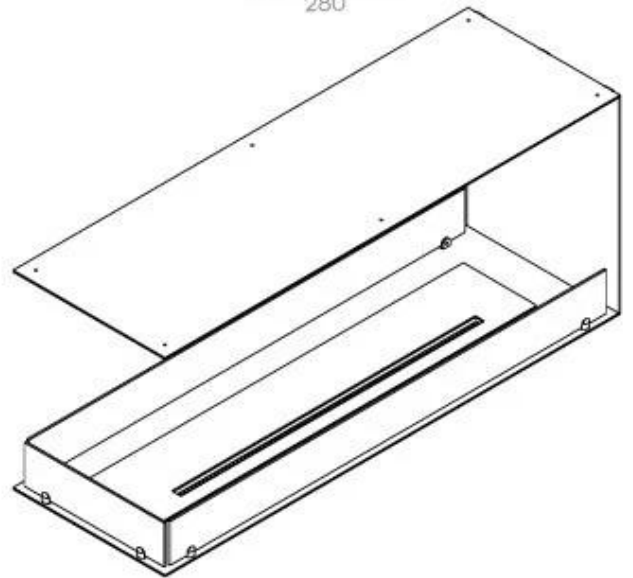

FOCO ROOM DIVIDER 1200

BIO-30-112

O Foco Room Divider 1200 é uma elegante lareira de bioetanol embutida, projetada para instalação em paredes divisórias, permitindo apreciar as chamas de três lados. Este modelo de 120 cm de largura pode ser equipado com um queimador de bioetanol manual ou automático, oferecendo várias opções de controlo. Fabricado em aço inoxidável revestido a pó e equipado com vidro temperado, que garante uma chama estável e bonita, adicionando uma atmosfera elegante a qualquer espaço. A instalação é simples e não requer nenhuma certificação especial.

Dimensões

Comprimento/Largura	120 cm
Altura	50 cm
Profundidade	40 cm
Peso	30 kg

Aparência

Material	Aço
Espessura do aço	4 mm
Cor	Preto
Vidro incluído	Sim

PrimeFire 1000

FLA 3 990 mm

FLA 3+ 990 mm

Automatic burner 1000