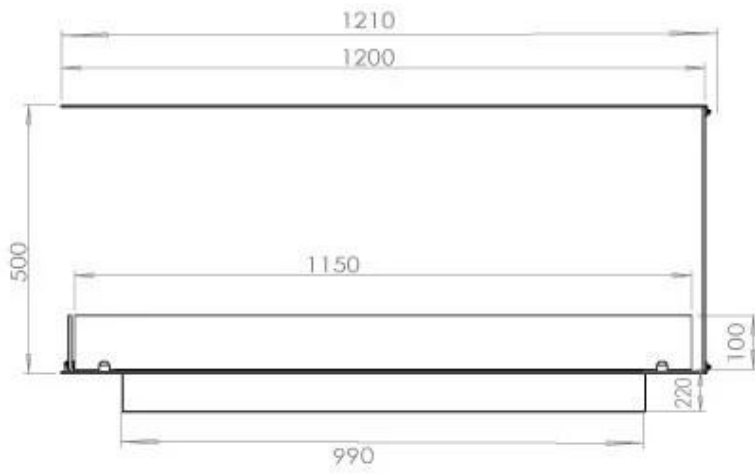

FOCO ROOM DIVIDER 1200

BIO-30-112

O Foco Room Divider 1200 é uma elegante lareira de bioetanol embutida, projetada para instalação em paredes divisórias, permitindo apreciar as chamas de três lados. Este modelo de 120 cm de largura pode ser equipado com um queimador de bioetanol manual ou automático, oferecendo várias opções de controlo. Fabricado em aço inoxidável revestido a pó e equipado com vidro temperado, que garante uma chama estável e bonita, adicionando uma atmosfera elegante a qualquer espaço. A instalação é simples e não requer nenhuma certificação especial.

TECHNICAL SPECIFICATIONS

Queimador

| | |
|--------------------------|------------------------|
| Controlo | Controlo remoto |
| Controlo | Automático |
| Controlo | Manual |
| Tamanho mínimo do quarto | 90 metros cúbicos |
| Ajustável | Sim |
| Modelo de queimador | 5 Litros Superior |
| Comprimento da chama | 85 cm |
| Tempo de queima até | 6 horas |
| Controlo Remoto | Sim (compra adicional) |
| Requisitos de energia | Sim |
| Requisitos de energia | Não |
| Potência de calor (máx) | 6,2 kW |
| Consumo | 0,87 l/h |

Aparência

| | |
|------------------|-------|
| Material | Aço |
| Espessura do aço | 4 mm |
| Cor | Preto |
| Vidro incluído | Sim |

Tipo

| | |
|-----------------------------------|---|
| Tipo de produto | Lareira a bioetanol embutida de 3 lados |
| Combustível | Bioetanol |
| Exaustão/Chaminé | Não é requerida |
| Marca | Foco |
| Utilização | Interior |
| Vista das chamas | Divisória de espaços |
| Garantia | 2 anos |
| Taxa de mudança de ar recomendada | 1 |

Dimensões

| | |
|---------------------|--------|
| Comprimento/Largura | 120 cm |
| Altura | 50 cm |
| Profundidade | 40 cm |
| Peso | 30 kg |

PrimeFire 1000

FLA 3 990 mm

FLA 3+ 990 mm

Automatic burner 1000