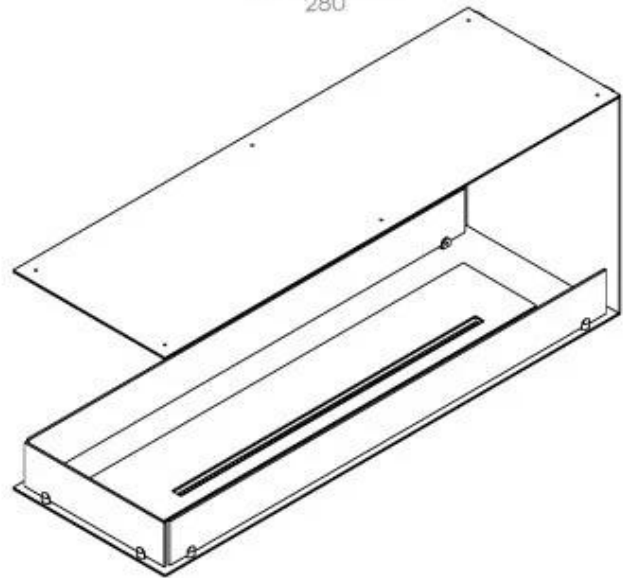

FOCO ROOM DIVIDER 1200

BIO-30-112

O Foco Room Divider 1200 é uma elegante lareira de bioetanol embutida, projetada para instalação em paredes divisórias, permitindo apreciar as chamas de três lados. Este modelo de 120 cm de largura pode ser equipado com um queimador de bioetanol manual ou automático, oferecendo várias opções de controlo. Fabricado em aço inoxidável revestido a pó e equipado com vidro temperado, que garante uma chama estável e bonita, adicionando uma atmosfera elegante a qualquer espaço. A instalação é simples e não requer nenhuma certificação especial.

Aparência

| | |
|------------------|-------|
| Material | Aço |
| Espessura do aço | 4 mm |
| Cor | Preto |
| Vidro incluído | Sim |

Tipo

| | |
|-----------------------------------|---|
| Tipo de produto | Lareira a bioetanol embutida de 3 lados |
| Combustível | Bioetanol |
| Exaustão/Chaminé | Não é requerida |
| Marca | Foco |
| Utilização | Interior |
| Vista das chamas | Divisória de espaços |
| Garantia | 2 anos |
| Taxa de mudança de ar recomendada | 1 |

Dimensões

| | |
|---------------------|--------|
| Comprimento/Largura | 120 cm |
| Altura | 50 cm |
| Profundidade | 40 cm |
| Peso | 30 kg |

PrimeFire 1000

FLA 3 990 mm

FLA 3+ 990 mm

Automatic burner 1000