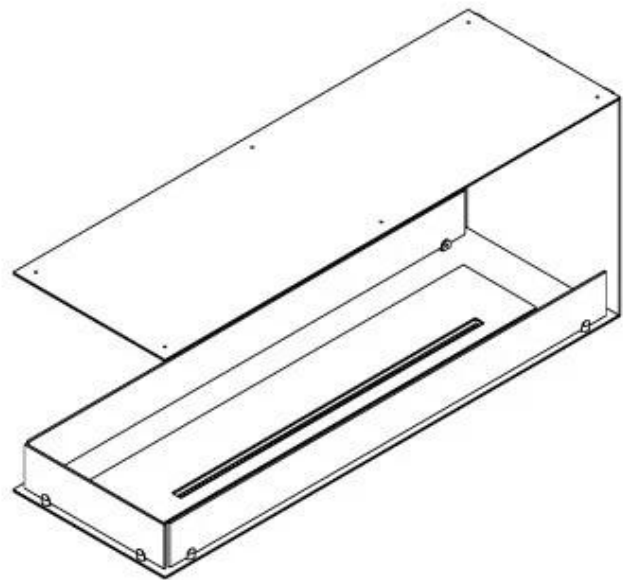

FOCO ROOM DIVIDER 1200

BIO-30-112

O Foco Room Divider 1200 é uma elegante lareira de bioetanol embutida, projetada para instalação em paredes divisórias, permitindo apreciar as chamas de três lados. Este modelo de 120 cm de largura pode ser equipado com um queimador de bioetanol manual ou automático, oferecendo várias opções de controlo. Fabricado em aço inoxidável revestido a pó e equipado com vidro temperado, que garante uma chama estável e bonita, adicionando uma atmosfera elegante a qualquer espaço. A instalação é simples e não requer nenhuma certificação especial.

Dimensões

Comprimento/Largura	120 cm
Altura	50 cm
Profundidade	40 cm
Peso	30 kg

Aparência

Material	Aço
Espessura do aço	4 mm
Cor	Preto
Vidro incluído	Sim

PrimeFire 1000

FLA 3 990 mm

FLA 3+ 990 mm

Automatic burner 1000