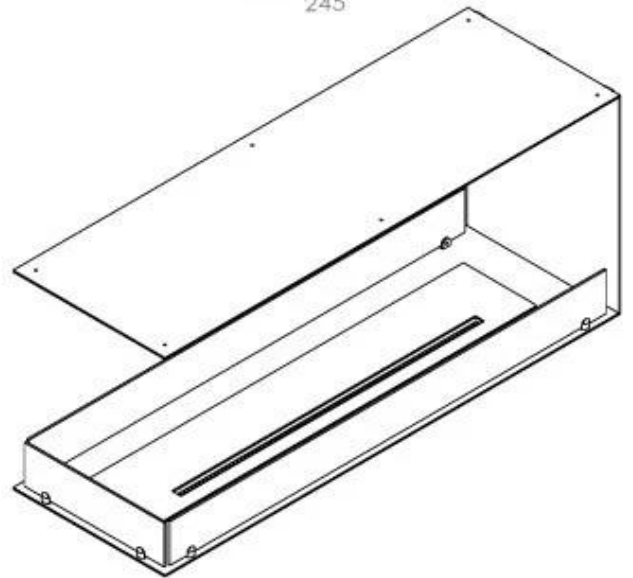

FOCO ROOM DIVIDER 1200

BIO-30-112

O Foco Room Divider 1200 é uma elegante lareira de bioetanol embutida, projetada para instalação em paredes divisórias, permitindo apreciar as chamas de três lados. Este modelo de 120 cm de largura pode ser equipado com um queimador de bioetanol manual ou automático, oferecendo várias opções de controlo. Fabricado em aço inoxidável revestido a pó e equipado com vidro temperado, que garante uma chama estável e bonita, adicionando uma atmosfera elegante a qualquer espaço. A instalação é simples e não requer nenhuma certificação especial.

Dimensões

Comprimento/Largura	120 cm
Altura	50 cm
Profundidade	40 cm
Peso	30 kg

Aparência

Material	Aço
Espessura do aço	4 mm
Cor	Preto
Vidro incluído	Sim

PrimeFire 1000

FLA 3 990 mm

FLA 3+ 990 mm

Automatic burner 1000