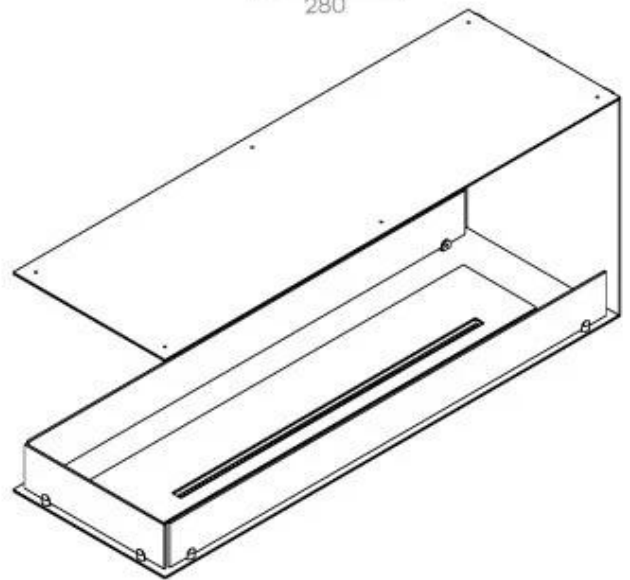

FOCO ROOM DIVIDER 1200

BIO-30-112

O Foco Room Divider 1200 é uma elegante lareira de bioetanol embutida, projetada para instalação em paredes divisórias, permitindo apreciar as chamas de três lados. Este modelo de 120 cm de largura pode ser equipado com um queimador de bioetanol manual ou automático, oferecendo várias opções de controlo. Fabricado em aço inoxidável revestido a pó e equipado com vidro temperado, que garante uma chama estável e bonita, adicionando uma atmosfera elegante a qualquer espaço. A instalação é simples e não requer nenhuma certificação especial.

Dimensões

Comprimento/Largura	120 cm
Altura	50 cm
Profundidade	40 cm
Peso	30 kg

Aparência

Material	Aço
Espessura do aço	4 mm
Cor	Preto
Vidro incluído	Sim

PrimeFire 1000

FLA 3 990 mm

FLA 3+ 990 mm

Automatic burner 1000