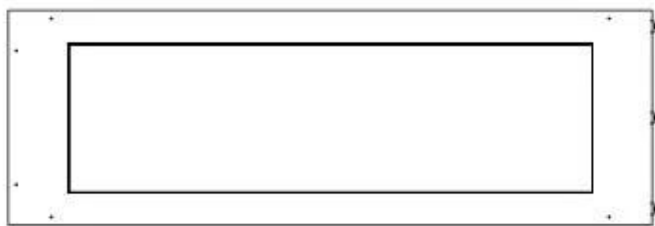

FOCO ROOM DIVIDER 1200

BIO-30-112

O Foco Room Divider 1200 é uma elegante lareira de bioetanol embutida, projetada para instalação em paredes divisórias, permitindo apreciar as chamas de três lados. Este modelo de 120 cm de largura pode ser equipado com um queimador de bioetanol manual ou automático, oferecendo várias opções de controlo. Fabricado em aço inoxidável revestido a pó e equipado com vidro temperado, que garante uma chama estável e bonita, adicionando uma atmosfera elegante a qualquer espaço. A instalação é simples e não requer nenhuma certificação especial.

Dimensões

Comprimento/Largura	120 cm
Altura	50 cm
Profundidade	40 cm
Peso	30 kg

Aparência

Material	Aço
Espessura do aço	4 mm
Cor	Preto
Vidro incluído	Sim

PrimeFire 1000

FLA 3 990 mm

FLA 3+ 990 mm

Automatic burner 1000