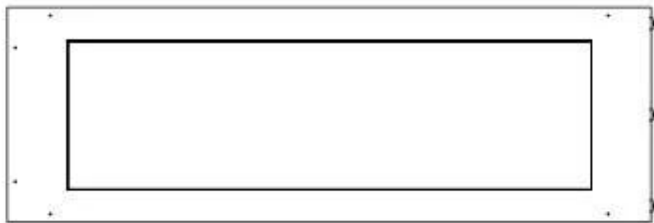

FOCO ROOM DIVIDER 1200

BIO-30-112

O Foco Room Divider 1200 é uma elegante lareira de bioetanol embutida, projetada para instalação em paredes divisórias, permitindo apreciar as chamas de três lados. Este modelo de 120 cm de largura pode ser equipado com um queimador de bioetanol manual ou automático, oferecendo várias opções de controlo. Fabricado em aço inoxidável revestido a pó e equipado com vidro temperado, que garante uma chama estável e bonita, adicionando uma atmosfera elegante a qualquer espaço. A instalação é simples e não requer nenhuma certificação especial.

Dimensões

Comprimento/Largura	120 cm
Altura	50 cm
Profundidade	40 cm
Peso	30 kg

Aparência

Material	Aço
Espessura do aço	4 mm
Cor	Preto
Vidro incluído	Sim

PrimeFire 1000

FLA 3 990 mm

FLA 3+ 990 mm

Automatic burner 1000