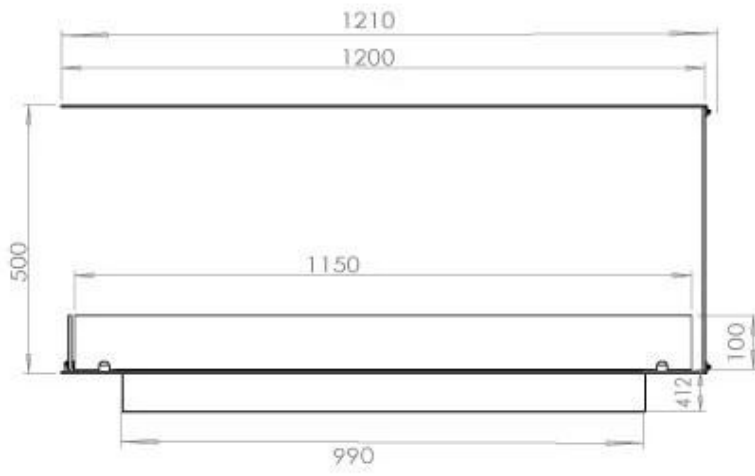

FOCO ROOM DIVIDER 1200

BIO-30-112

O Foco Room Divider 1200 é uma elegante lareira de bioetanol embutida, projetada para instalação em paredes divisórias, permitindo apreciar as chamas de três lados. Este modelo de 120 cm de largura pode ser equipado com um queimador de bioetanol manual ou automático, oferecendo várias opções de controlo. Fabricado em aço inoxidável revestido a pó e equipado com vidro temperado, que garante uma chama estável e bonita, adicionando uma atmosfera elegante a qualquer espaço. A instalação é simples e não requer nenhuma certificação especial.

TECHNICAL SPECIFICATIONS

Queimador

Controlo	Controlo remoto
Controlo	Automático
Controlo	Manual
Tamanho mínimo do quarto	90 metros cúbicos
Ajustável	Sim
Modelo de queimador	5 Litros Superior
Comprimento da chama	85 cm
Tempo de queima até	6 horas
Controlo Remoto	Sim (compra adicional)
Requisitos de energia	Sim
Requisitos de energia	Não
Potência de calor (máx)	6,2 kW
Consumo	0,87 l/h

Dimensões

Comprimento/Largura	120 cm
Altura	50 cm
Profundidade	40 cm
Peso	30 kg

Aparência

Material	Aço
Espessura do aço	4 mm
Cor	Preto
Vidro incluído	Sim

PrimeFire 1000

FLA 3 990 mm

FLA 3+ 990 mm

Automatic burner 1000