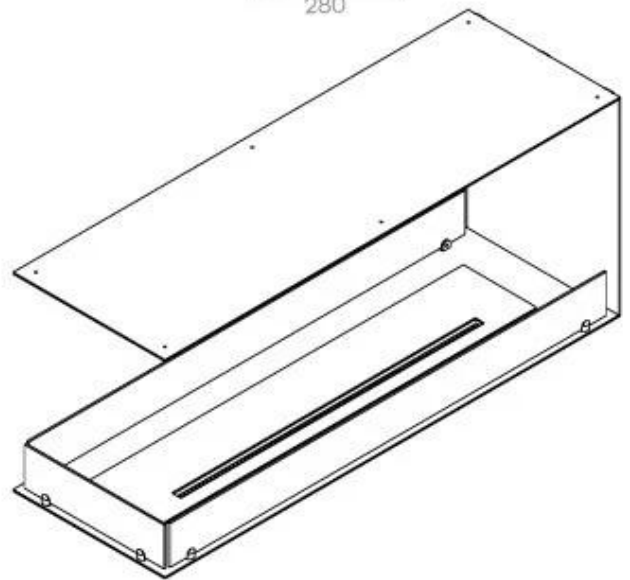

FOCO ROOM DIVIDER 1200

BIO-30-112

O Foco Room Divider 1200 é uma elegante lareira de bioetanol embutida, projetada para instalação em paredes divisórias, permitindo apreciar as chamas de três lados. Este modelo de 120 cm de largura pode ser equipado com um queimador de bioetanol manual ou automático, oferecendo várias opções de controlo. Fabricado em aço inoxidável revestido a pó e equipado com vidro temperado, que garante uma chama estável e bonita, adicionando uma atmosfera elegante a qualquer espaço. A instalação é simples e não requer nenhuma certificação especial.

Aparência

| | |
|------------------|-------|
| Material | Aço |
| Espessura do aço | 4 mm |
| Cor | Preto |
| Vidro incluído | Sim |

Tipo

| | |
|-----------------------------------|---|
| Tipo de produto | Lareira a bioetanol embutida de 3 lados |
| Combustível | Bioetanol |
| Exaustão/Chaminé | Não é requerida |
| Marca | Foco |
| Utilização | Interior |
| Vista das chamas | Divisória de espaços |
| Garantia | 2 anos |
| Taxa de mudança de ar recomendada | 1 |

Dimensões

| | |
|---------------------|--------|
| Comprimento/Largura | 120 cm |
| Altura | 50 cm |
| Profundidade | 40 cm |
| Peso | 30 kg |

PrimeFire 1000

FLA 3 990 mm

FLA 3+ 990 mm

Automatic burner 1000