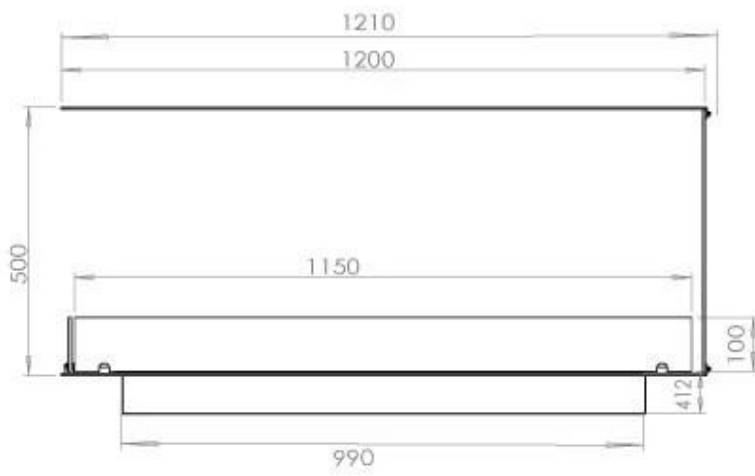

FOCO ROOM DIVIDER 1200

BIO-30-112

O Foco Room Divider 1200 é uma elegante lareira de bioetanol embutida, projetada para instalação em paredes divisórias, permitindo apreciar as chamas de três lados. Este modelo de 120 cm de largura pode ser equipado com um queimador de bioetanol manual ou automático, oferecendo várias opções de controlo. Fabricado em aço inoxidável revestido a pó e equipado com vidro temperado, que garante uma chama estável e bonita, adicionando uma atmosfera elegante a qualquer espaço. A instalação é simples e não requer nenhuma certificação especial.

TECHNICAL SPECIFICATIONS

Queimador

| | |
|--------------------------|------------------------|
| Controlo | Controlo remoto |
| Controlo | Automático |
| Controlo | Manual |
| Tamanho mínimo do quarto | 90 metros cúbicos |
| Ajustável | Sim |
| Modelo de queimador | 5 Litros Superior |
| Comprimento da chama | 85 cm |
| Tempo de queima até | 6 horas |
| Controlo Remoto | Sim (compra adicional) |
| Requisitos de energia | Sim |
| Requisitos de energia | Não |
| Potência de calor (máx) | 6,2 kW |
| Consumo | 0,87 l/h |

Aparência

| | |
|------------------|-------|
| Material | Aço |
| Espessura do aço | 4 mm |
| Cor | Preto |
| Vidro incluído | Sim |

Tipo

| | |
|-----------------------------------|---|
| Tipo de produto | Lareira a bioetanol embutida de 3 lados |
| Combustível | Bioetanol |
| Exaustão/Chaminé | Não é requerida |
| Marca | Foco |
| Utilização | Interior |
| Vista das chamas | Divisória de espaços |
| Garantia | 2 anos |
| Taxa de mudança de ar recomendada | 1 |

Dimensões

| | |
|---------------------|--------|
| Comprimento/Largura | 120 cm |
| Altura | 50 cm |
| Profundidade | 40 cm |
| Peso | 30 kg |

PrimeFire 1000

FLA 3 990 mm

FLA 3+ 990 mm

Automatic burner 1000