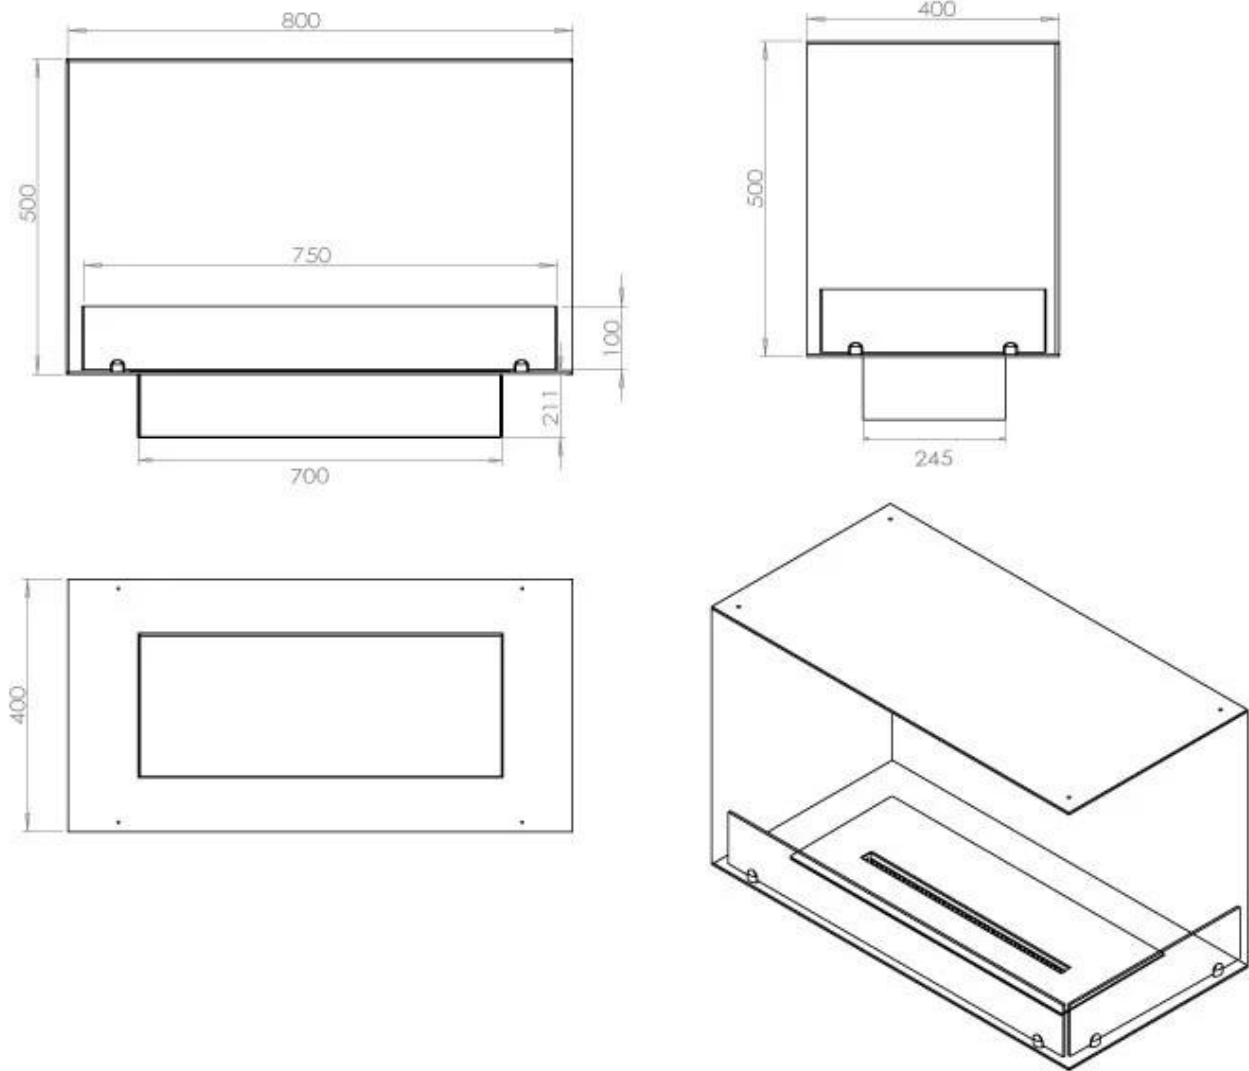

Automatic burner