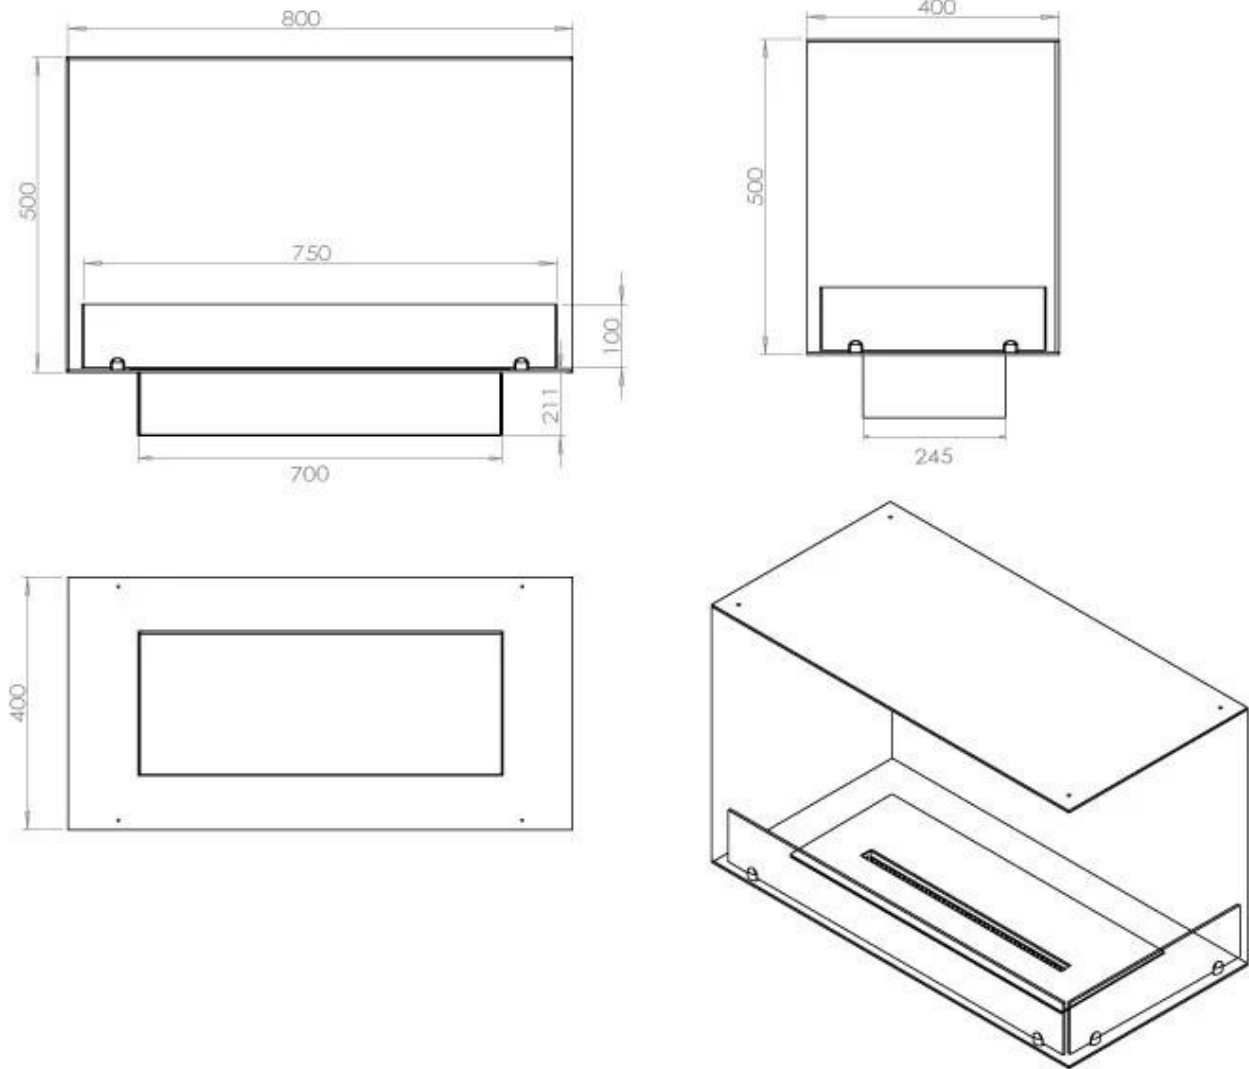

Automatic burner