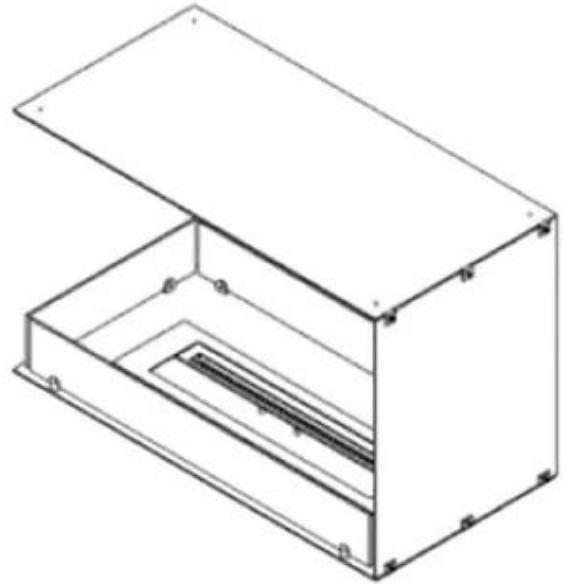

Superior Manual