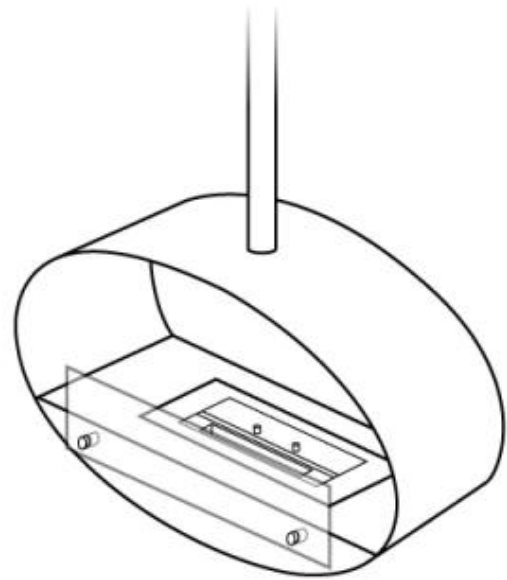

#### Dimensões & Peso

Comprimento/Largura	60 cm
Altura	140 cm
Profundidade	30 cm

#### Detalhes de instalação

Exaustão/Chaminé	Não é requerida
Requisitos de energia	Sim

CACHFIRES

CACHFIRES