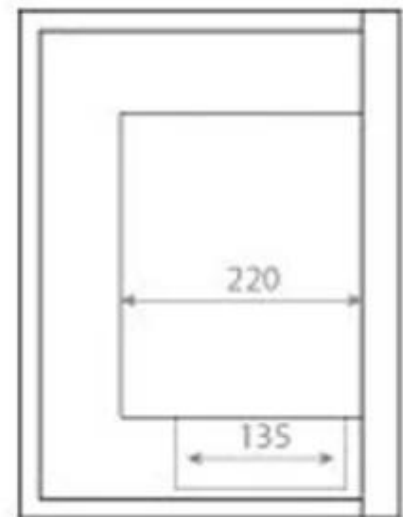

TECHNICAL SPECIFICATIONS

Especificações principais

Tipo de produto	Lareira a bioetanol embutida de canto
Marca	ScandiFlames
Utilização	Interior
Garantia	2 anos

Dimensões & Peso

Comprimento/Largura	50 cm
Altura	40 cm
Profundidade	30 cm
Peso	12 kg

Especificações do queimador

Ajustável	Sim
Controlo	Manual
Comprimento da chama	24 cm
Modelo de queimador	1,5 Litros Deluxe
Controlo Remoto	Não

Material e aparência

Material	Aço
Cor	Preto
Vista das chamas	Frontal
Vista das chamas	46
Vidro incluído	Sim

Detalhes de instalação

Exaustão/Chaminé	Não é requerida
Requisitos de energia	Não

Front

Right

Back

Left