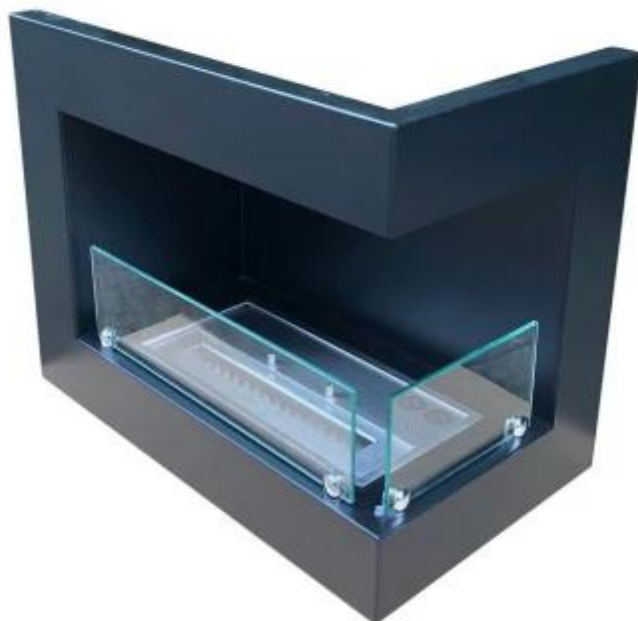

LAREIRA A BIOETANOL EMBUTIDA DE CANTO 50 CM - DIREITA

BIO-30-017R

Esta lareira de canto ScandiFlames de 50 cm virada para o lado direito é uma lareira de bioetanol compacta, projetada para instalação em parede de canto. Com um queimador de 1,5 litros, oferece chamas vibrantes por até 6 horas, sem necessidade de eletricidade ou chaminé. O acabamento preto e a moldura larga conferem um visual refinado e elegante, perfeito para interiores modernos. A lareira inclui dois vidros de segurança, tornando-a segura para famílias com crianças e animais de estimação. As chamas naturais criam uma atmosfera acolhedora e profunda, melhorando o ambiente em qualquer divisão.

TECHNICAL SPECIFICATIONS

Especificações principais

Tipo de produto	Lareira a bioetanol embutida de canto
Marca	ScandiFlames
Utilização	Interior
Garantia	2 anos

Dimensões & Peso

Comprimento/Largura	50 cm
Altura	40 cm
Profundidade	30 cm
Peso	12 kg

Especificações Técnicas

Tamanho mínimo do quarto	45 metros cúbicos
Combustível	Bioetanol
Tempo de queima até	6 horas
Capacidade	1,5 Litro
Potência de calor (máx)	2,2 kW
Consumo	0,25 l/h
Taxa de mudança de ar recomendada	1

Especificações do queimador

Ajustável	Sim
Controlo	Manual
Comprimento da chama	24 cm
Modelo de queimador	1,5 Litros Deluxe
Controlo Remoto	Não

Material e aparência

Material	Aço
Cor	Preto
Vista das chamas	Frontal
Vista das chamas	46
Vidro incluído	Sim

Detalhes de instalação