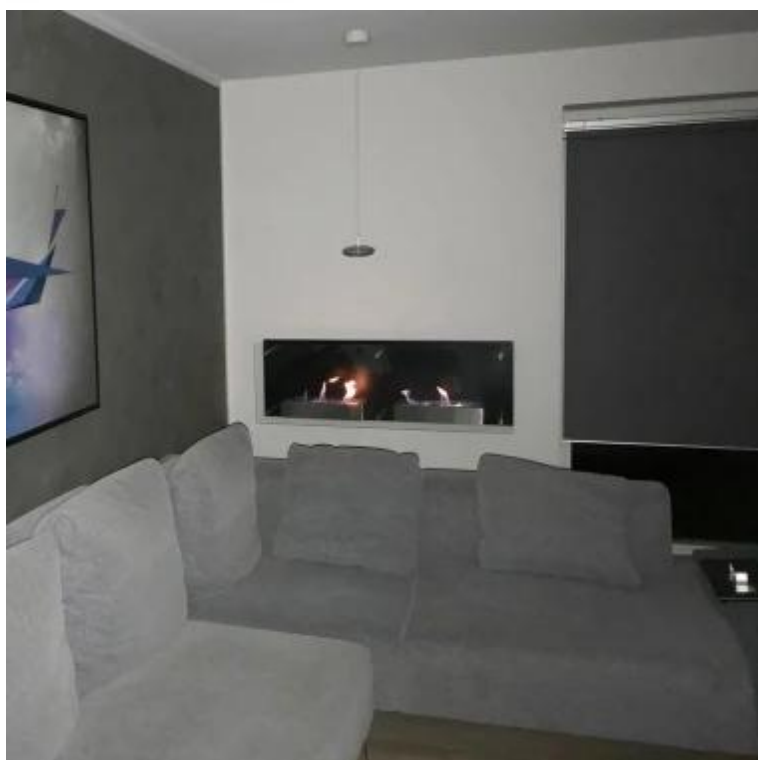

BIO-10-020

Lareira a bioetanol suspensa na parede ScandiFlames Double Nevada com um grande painel de vidro frontal e um fundo preto que realça as chamas. Com dois queimadores de 1,5 litros, a lareira oferece um tempo de queima total de até 6 horas por queimador e uma produção de calor de cerca de 3,52 kW. As chamas podem ser ajustadas com a ferramenta incluída, e ao usar apenas um queimador, o consumo e a produção de calor são reduzidos pela metade. Os queimadores incluem lã cerâmica incorporada para um tempo de queima mais longo e maior segurança. Inclui suportes de montagem, vidro, ferramenta de extinção e parafusos. Fácil de instalar em todos os tipos de parede.

TECHNICAL SPECIFICATIONS

Especificações principais

Tipo de produto	Lareira a bioetanol de parede
Marca	ScandiFlames
Utilização	Interior
Garantia	2 anos

Dimensões & Peso

Comprimento/Largura	120 cm
Altura	40 cm
Profundidade	21 cm
Peso	25 kg

Especificações Técnicas

Tamanho mínimo do quarto	90 metros cúbicos
Combustível	Bioetanol
Tempo de queima até	6 horas
Capacidade	3 Litro
Potência de calor (máx)	4 kW
Consumo	0,25 l/h
Taxa de mudança de ar recomendada	1

Especificações do queimador

Ajustável	Sim
Controlo	Manual
Comprimento da chama	24 cm
Modelo de queimador	1,5 Litros Deluxe
Controlo Remoto	Não

Material e aparência

Material	Vidro
Material	Aço
Cor	Preto
Forma	Rectangular
Vidro incluído	Sim

Detalhes de instalação