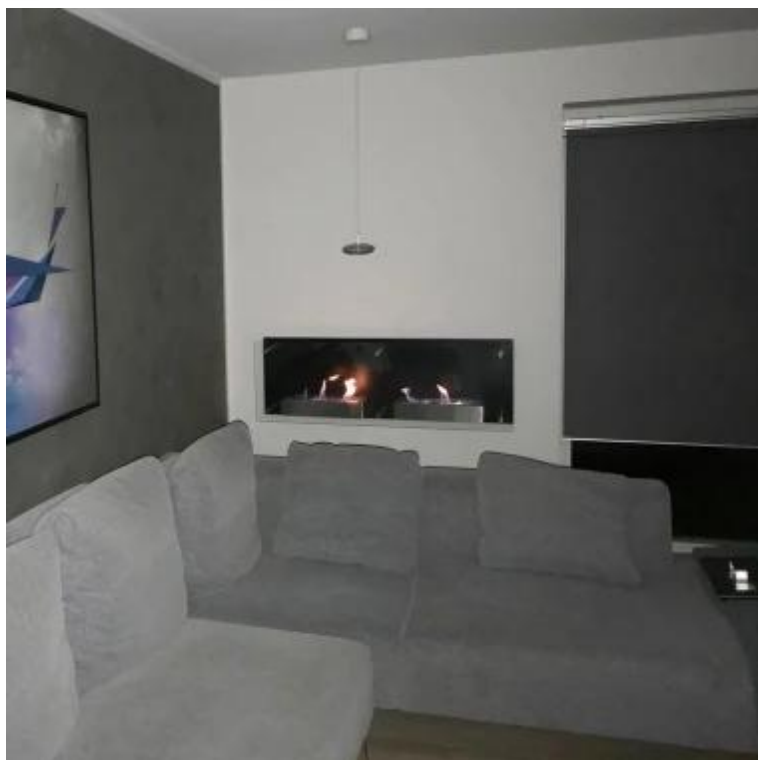

BIO-10-020

Lareira a bioetanol suspensa na parede ScandiFlames Double Nevada com um grande painel de vidro frontal e um fundo preto que realça as chamas. Com dois queimadores de 1,5 litros, a lareira oferece um tempo de queima total de até 6 horas por queimador e uma produção de calor de cerca de 3,52 kW. As chamas podem ser ajustadas com a ferramenta incluída, e ao usar apenas um queimador, o consumo e a produção de calor são reduzidos pela metade. Os queimadores incluem lã cerâmica incorporada para um tempo de queima mais longo e maior segurança. Inclui suportes de montagem, vidro, ferramenta de extinção e parafusos. Fácil de instalar em todos os tipos de parede.

TECHNICAL SPECIFICATIONS

Especificações principais

Tipo de produto	Lareira a bioetanol de parede
Marca	ScandiFlames
Utilização	Interior
Garantia	2 anos

Dimensões & Peso

Comprimento/Largura	120 cm
Altura	40 cm
Profundidade	21 cm
Peso	25 kg

Especificações Técnicas

Tamanho mínimo do quarto	90 metros cúbicos
Combustível	Bioetanol
Tempo de queima até	6 horas
Capacidade	3 Litro
Potência de calor (máx)	4 kW
Consumo	0,25 l/h
Taxa de mudança de ar recomendada	1

Especificações do queimador

Ajustável	Sim
Controlo	Manual
Modelo de queimador	1,5 Litros Deluxe
Comprimento da chama	24 cm
Controlo Remoto	Não

Material e aparência

Material	Aço
Material	Vidro
Cor	Preto
Forma	Rectangular
Vidro incluído	Sim

Detalhes de instalação